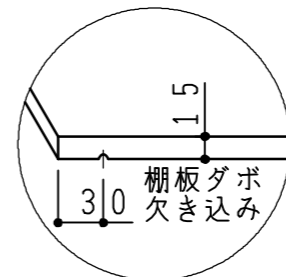

天板	化粧パーティクルボード t15	5414色
側板	化粧パーティクルボード t15	5414色
背板	カラーMDF片面フラッシュ t17.5	5414色
地板	化粧パーティクルボード t15	5414色
木口	テープパッキン BE-1433	
蝶番	スライド蝶番	耐震ラッチ付
棚板	化粧パーティクルボード t15	5414色
ダボ	ニッケル差込ダボ 6X8	
扉仕様: W・G・N	低圧メラミン化粧板 t12 (W) ホワイト 2/102SG コート紙パーティクルボード t12 (G) パステルグリーン コート紙パーティクルボード t12 (N) ナチュラルウット *扉裏面 白色仕上げ (ハネリ) SC40-1510-3013 ホワイト	
扉仕様: D	コート紙パーティクルボード t12 (D) ダークウット *扉裏面 白色仕上げ (ハネリ) SC40-1510-3012 ブラック	

A部詳細図

記 事	縮尺	御受領印	日付	印	工事名	イースタン工業株式会社 本社・工場 048(423)1111 ファックス 048(423)1112	訂正事項	図番
	1/10		設計		吊戸棚 (H=700)			
			製図	2016.12	CM-60HM			
			検図					