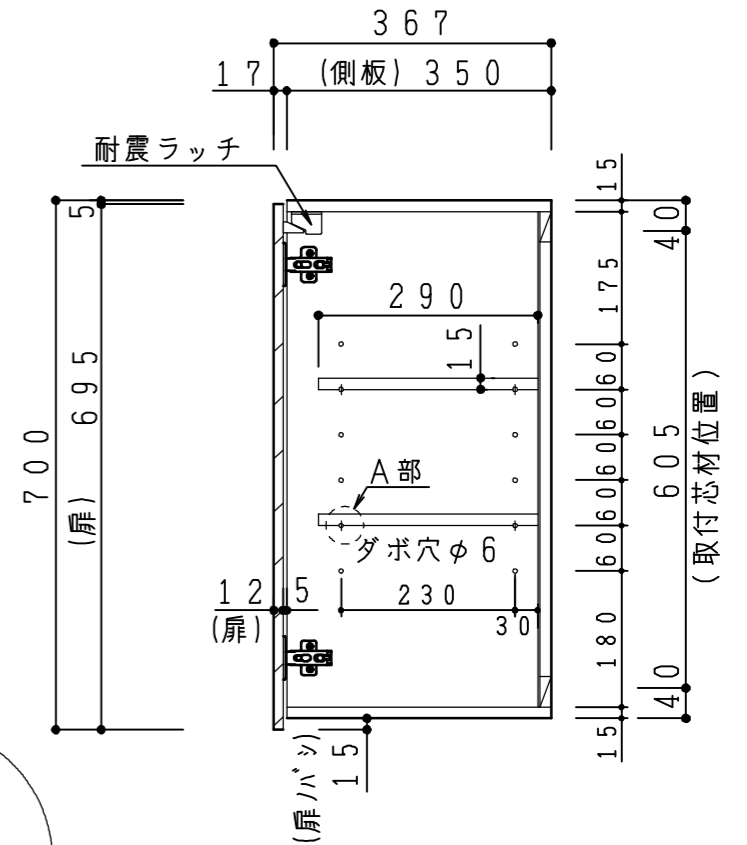

天板	化粧パーティクルボード t15	5414色
側板	化粧パーティクルボード t15	5414色
背板	カラーMDF片面フラッシュ t17.5	5414色
地板	化粧パーティクルボード t15	5414色
木口	テープパッキン BE-1433	
蝶番	スライド蝶番	耐震ラッチ付
棚板	化粧パーティクルボード t15	5414色
ダボ	ニッケル差込ダボ 6X8	
扉仕様: W・G・N	低圧メラミン化粧板 t12 (W) ホワイト 2/102SG コート紙パーティクルボード t12 (G) パステルグリーン コート紙パーティクルボード t12 (N) ナチュラルウット *扉裏面 白色仕上げ (ハネリ) SC40-1510-3013 ホワイト	
扉仕様: D	コート紙パーティクルボード t12 (D) ダークウット *扉裏面 白色仕上げ (ハネリ) SC40-1510-3012 ブラック	

A部詳細図

記 事	縮尺	御受領印	日付	印	工事名	イースタン工業株式会社 本社・工場 048(423)1111 ファックス 048(423)1112	訂正事項	図番
	1/10		設計		吊戸棚 (H=700)			
			製図	2016.12	CM-60HM			
			検図					