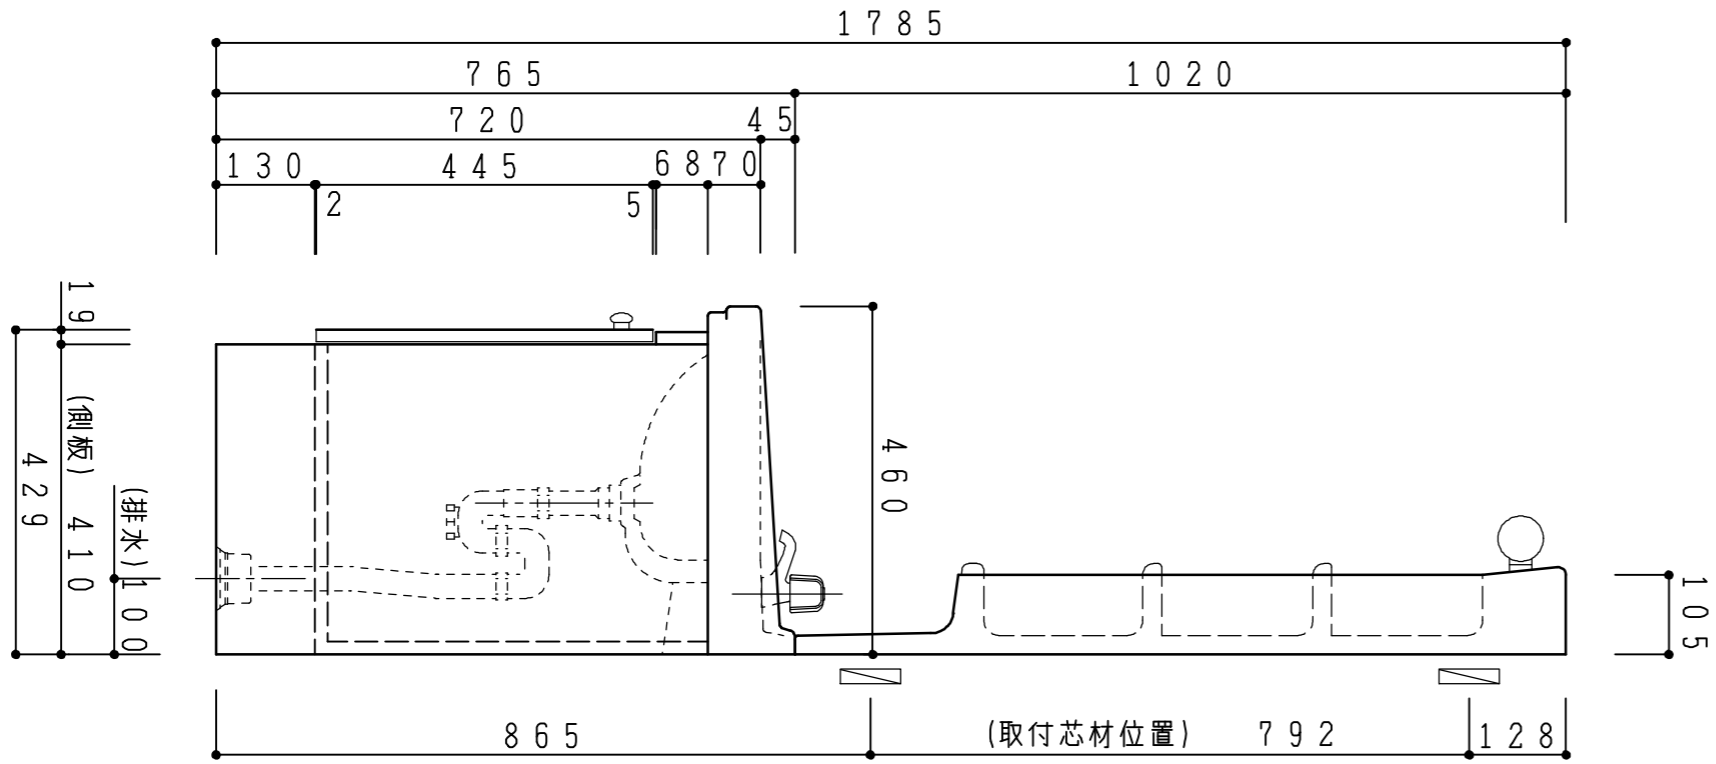

洗面器	陶器製 L315A 容量5.5L
排水金具	LF550A フォンタチゴム栓 樹脂製ジャバラ付ストラツプ
キヤット	木組構造 (ハ・チカホ・ト・合板)
扉	低圧メラミン化粧ボード・クリームホワイト
蝶番	スライド蝶番
取手	樹脂製
水栓金具	立水栓 K5ED (塞ぎキヤツプ付)
成形ミラー	RM-50

*止水栓別添

記 事	縮尺	御受領印	日付	印	工事名	イースタン工業株式会社 洗面化粧台 LK501KRFW *立水栓 K5ED 本社・工場 048(423)1111 ファックス 048(423)1112	訂正事項
	1/10		設計		図名		
			製図	2016.12			
			検図				