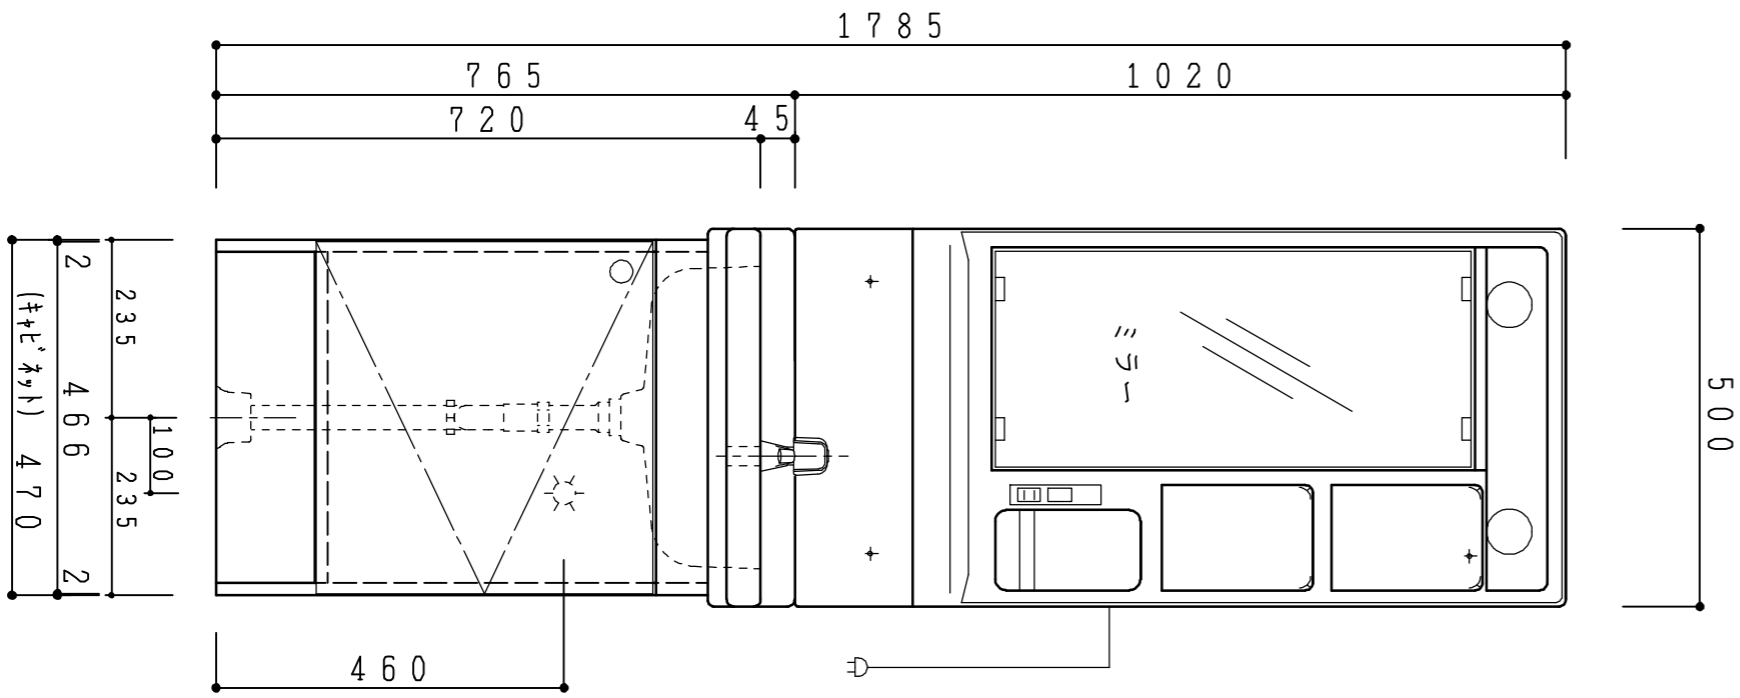

洗面器	陶器製 L315A 容量5.5L
排水金具	LF550A フォンタチゴム栓 樹脂製ジャバラ付ストラツプ
キヤット	木組構造 (ハ・チカホ・ト・合板)
扉	低圧メラミン化粧ボード・クリームホワイト
蝶番	スライド蝶番
取手	樹脂製
水栓金具	立水栓 K5ED (塞ぎキヤツプ付)
成形ミラー	RM-50

*止水栓別添

記 事	縮尺	御受領印	日付	印	工事名	イースタン工業株式会社 洗面化粧台 LK501KRFW *立水栓 K5ED 本社・工場 048(423)1111 ファックス 048(423)1112	訂正事項
	1/10		設計		図名		
			製図	2016.12			
			検図				