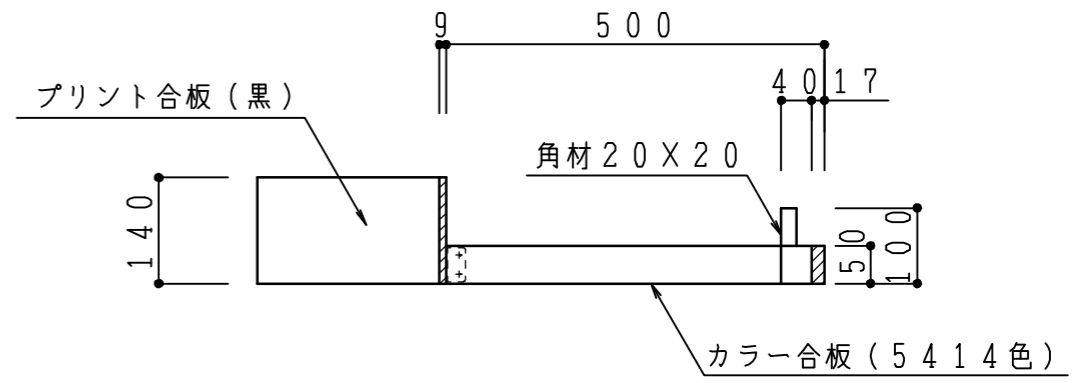

隅調理台タイプ

記 事	縮尺	御受領印	日付	印	工事名 高さ調整用台輪 隅調理台	イースタン工業株式会社 本社・工場 048(423)1111 ファックス 048(423)1112	訂正事項	図番
	1/10		設計					
			製図	2016/12				
			検図					