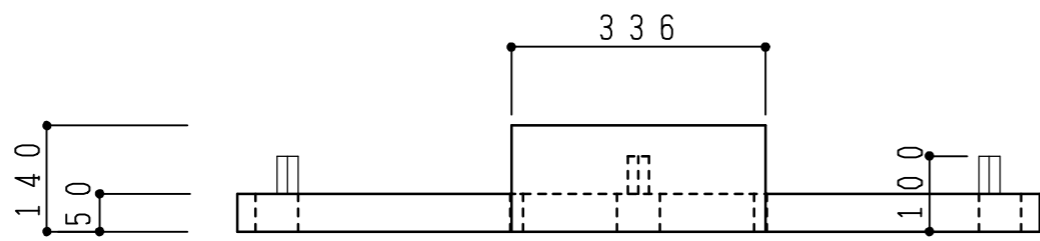

隅調理台タイプ

記 事	縮尺	御受領印	日付	印	工事名 高さ調整用台輪 隅調理台	イースタン工業株式会社 本社・工場 048(423)1111 ファックス 048(423)1112	訂正事項	図番
	1/10		設計					
			製図	2016/12				
			検図					