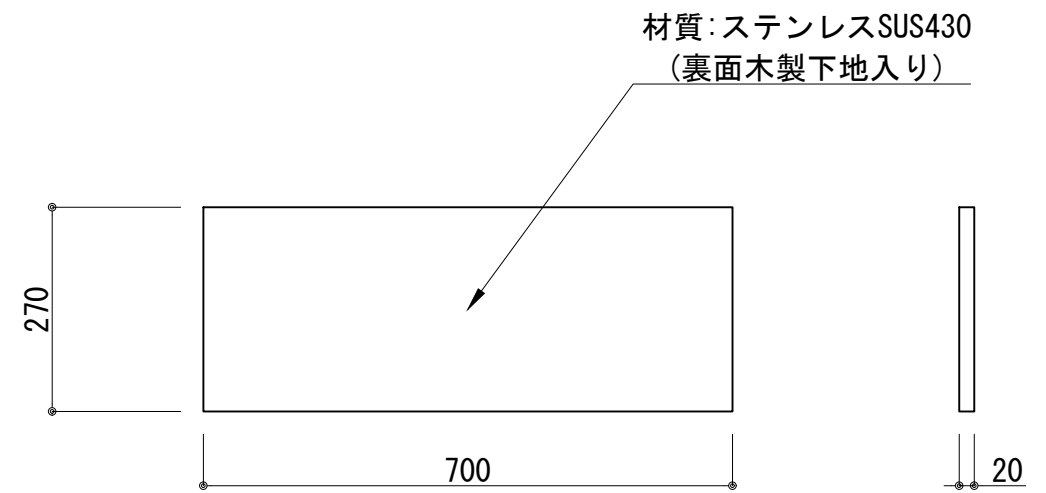

CM II ・ CF II 用 W600

CM II ・ CF II 用 W700

CY II 用 W600

CY II 用 W700

記事		縮尺	御受領印	日付	印	工事名	イースタン工業株式会社 本社・工場 048(423)1111 ファックス 048(423)1112	訂正事項		図番
		1/10		設計		ガス台 バックガード (CM II ・ CF II / CY II)				
				製図	2022.03					
				検図						