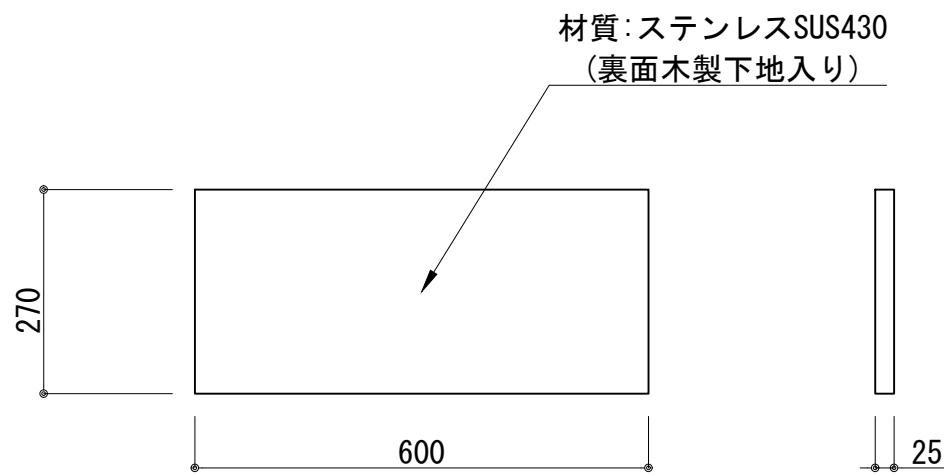

CM II ・ CF II 用 W600

CM II ・ CF II 用 W700

CY II 用 W600

CY II 用 W700

記事		縮尺	御受領印	日付	印	工事名	イースタン工業株式会社 本社・工場 048(423)1111 ファックス 048(423)1112	訂正事項		図番
		1/10		設計		ガス台 バックガード (CM II ・ CF II / CY II)				
				製図	2022.03					
				検図						