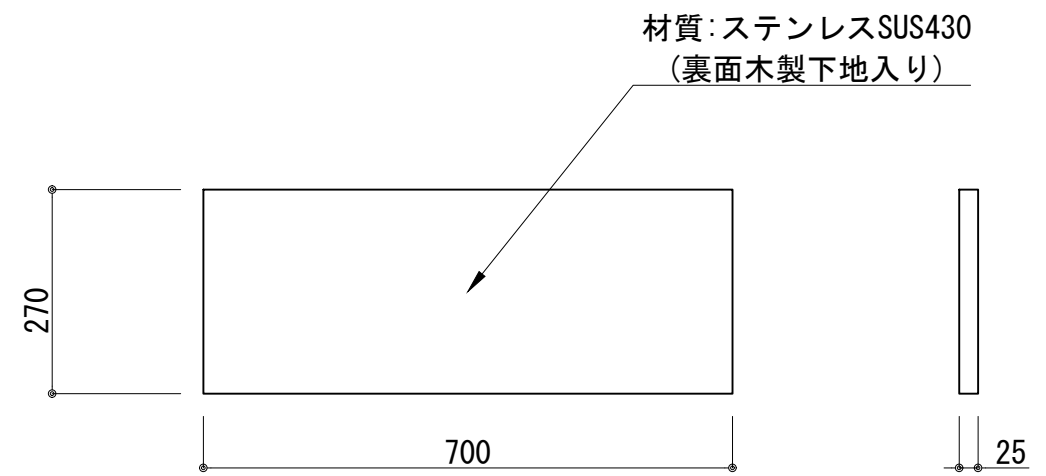

CM II ・ CF II 用 W600

CM II ・ CF II 用 W700

CY II 用 W600

CY II 用 W700

記事		縮尺	御受領印	日付	印	工事名	イースタン工業株式会社 本社・工場 048(423)1111 ファックス 048(423)1112	訂正事項		図番
		1/10		設計		ガス台 バックガード (CM II ・ CF II / CY II)				
				製図	2022.03					
				検図						