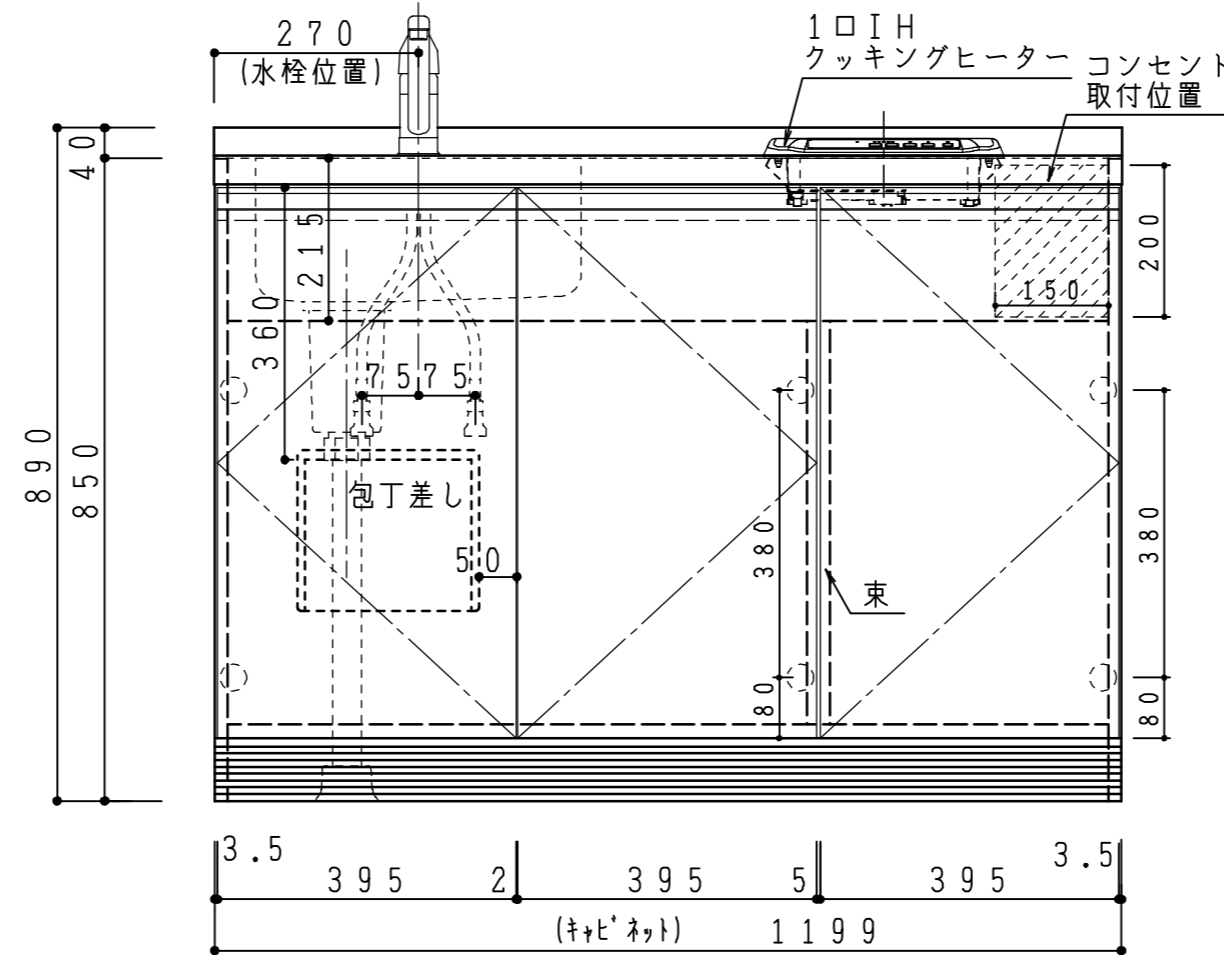

ヒーター差込プラグ

SIH-B113B 2極 125V・15A
 SIH-B213A 2極・接地極付 15A・250V

天板	ステンレス443CT 銀河エンボス
側板	カラーMDFフラッシュ t17 5414色
背板	カラーMDFフラッシュ t17.5 5414色
地板	アルミ合板片面フラッシュ t17.5
木口	テープパッキン BE-1433
蝶番	スライド蝶番
台輪	MFCボード t8 U963 黒色
扉仕様: W・G・N	低圧マリン化粧板 t12 (W) ホワイト 2/102SG
	コート紙ハーフクルド t12 (G) パステルグリーン
	コート紙ハーフクルド t12 (N) ナチュラルウッド *扉裏面 白色仕上げ
扉仕様: D	(パネリ) SC40-1510-3013 白色
	ライン取手 MK-100 S0ET (ステン色ツヤツ)
	コート紙ハーフクルド t12 (D) ダークウッド *扉裏面 白色仕上げ
IHヒーター	SIH-B113B 100V-1300W
	SIH-B213B 単相200V-2000W
水栓金具	KM5011T (オプション)

記 事	電源コンセント別途	縮尺	御受領印	日付	印	工事名	イースタン工業株式会社 本社・工場 048(423)1111 ファックス 048(423)1112	訂正事項	図番
		1/10		設計		図名			
				製図	2016.12	LAII-120-C1(IH)L			