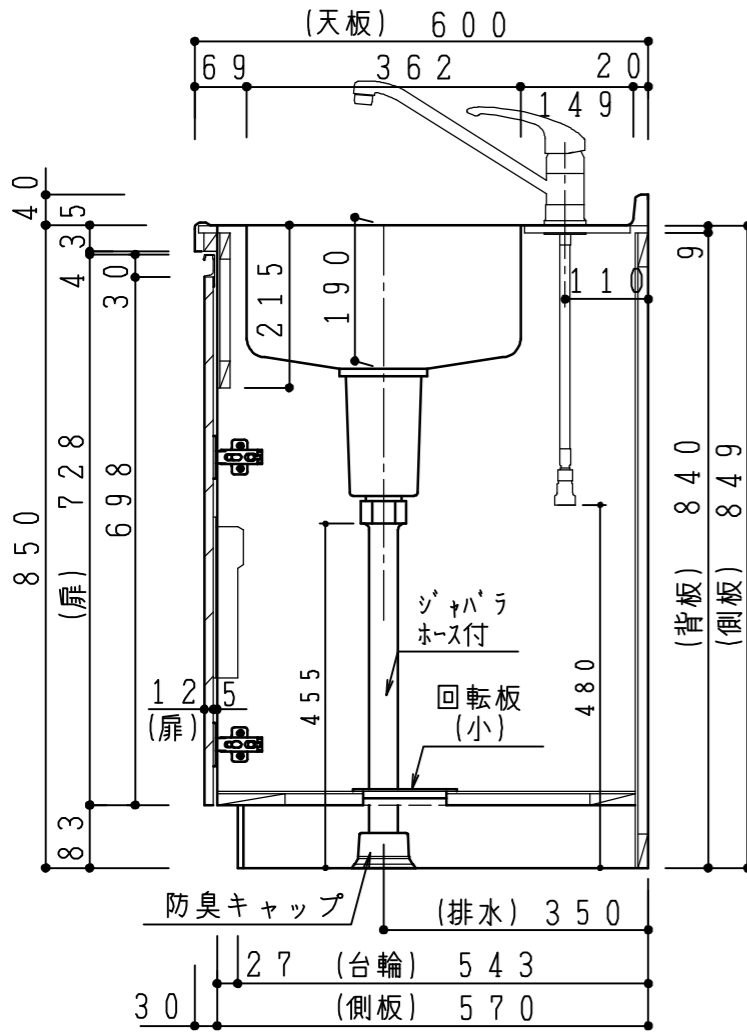

ヒーター差込プラグ

SIH-B113B 2極 125V・15A
 SIH-B213A 2極・接地極付 15A・250V

天板	ステンレス443CT 銀河エンボス
側板	カラーMDFフラッシュ t17 5414色
背板	カラーMDFフラッシュ t17.5 5414色
地板	アルミ合板片面フラッシュ t17.5
木口	テープパッキン BE-1433
蝶番	スライド蝶番
台輪	MFCボード t8 U963 黒色
扉仕様: W・G・N	低圧マリン化粧板 t12 (W) ホワイト 2/102SG
	コート紙ハーフクルド t12 (G) パステルグリーン
	コート紙ハーフクルド t12 (N) ナチュラルウッド *扉裏面 白色仕上げ
扉仕様: D	(パネリ) SC40-1510-3013 白色
	ライン取手 MK-100 S0ET (ステン色ツヤツ)
	コート紙ハーフクルド t12 (D) ダークウッド *扉裏面 白色仕上げ
IHヒーター	SIH-B113B 100V-1300W
	SIH-B213B 単相200V-2000W
水栓金具	KM5011T (オプション)

記 事	電源コンセント別途	縮尺	御受領印	日付	印	工事名	イースタン工業株式会社 本社・工場 048(423)1111 ファックス 048(423)1112	訂正事項	図番
		1/10		設計		図名			
				製図	2016.12	LAII-120-C1(IH)L			