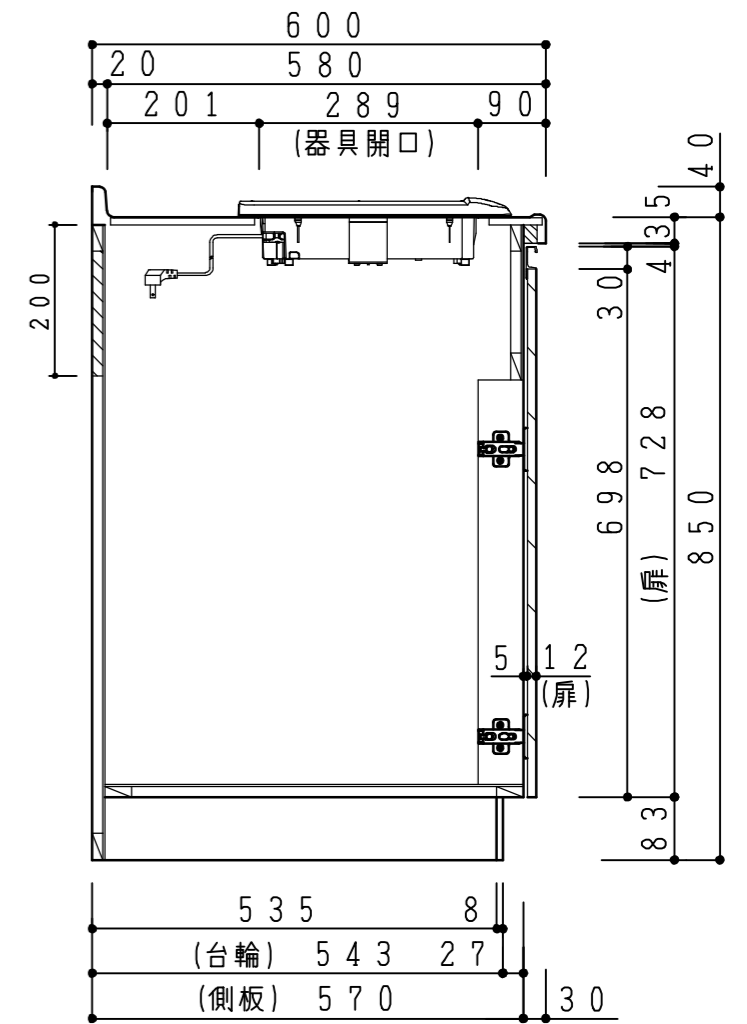

ヒーター差込プラグ

SIH-B113B 2極 125V・15A
 SIH-B213A 2極・接地極付 15A・250V

天板	ステンレス443CT 銀河エンボス
側板	カラーMDFフラッシュ t17 5414色
背板	カラーMDFフラッシュ t17.5 5414色
地板	アルミ合板片面フラッシュ t17.5
木口	テープパッキン BE-1433
蝶番	スライド蝶番
台輪	MFCボード t8 U963 黒色
扉仕様: W・G・N	低圧マリン化粧板 t12 (W) ホワイト 2/102SG
	コート紙ハーフクルド t12 (G) パステルグリーン
	コート紙ハーフクルド t12 (N) ナチュラルウッド *扉裏面 白色仕上げ
扉仕様: D	(パネリ) SC40-1510-3013 白色
	ライン取手 MK-100 S0ET (ステン色ツヤツ)
	コート紙ハーフクルド t12 (D) ダークウッド *扉裏面 白色仕上げ
IHヒーター	SIH-B113B 100V-1300W
	SIH-B213B 単相200V-2000W
水栓金具	KM5011T (オプション)

記 事	電源コンセント別途	縮尺	御受領印	日付	印	工事名	イースタン工業株式会社 本社・工場 048(423)1111 ファックス 048(423)1112	訂正事項	図番
		1/10		設計		図名			
				製図	2016.12	LAII-120-C1(IH)L			