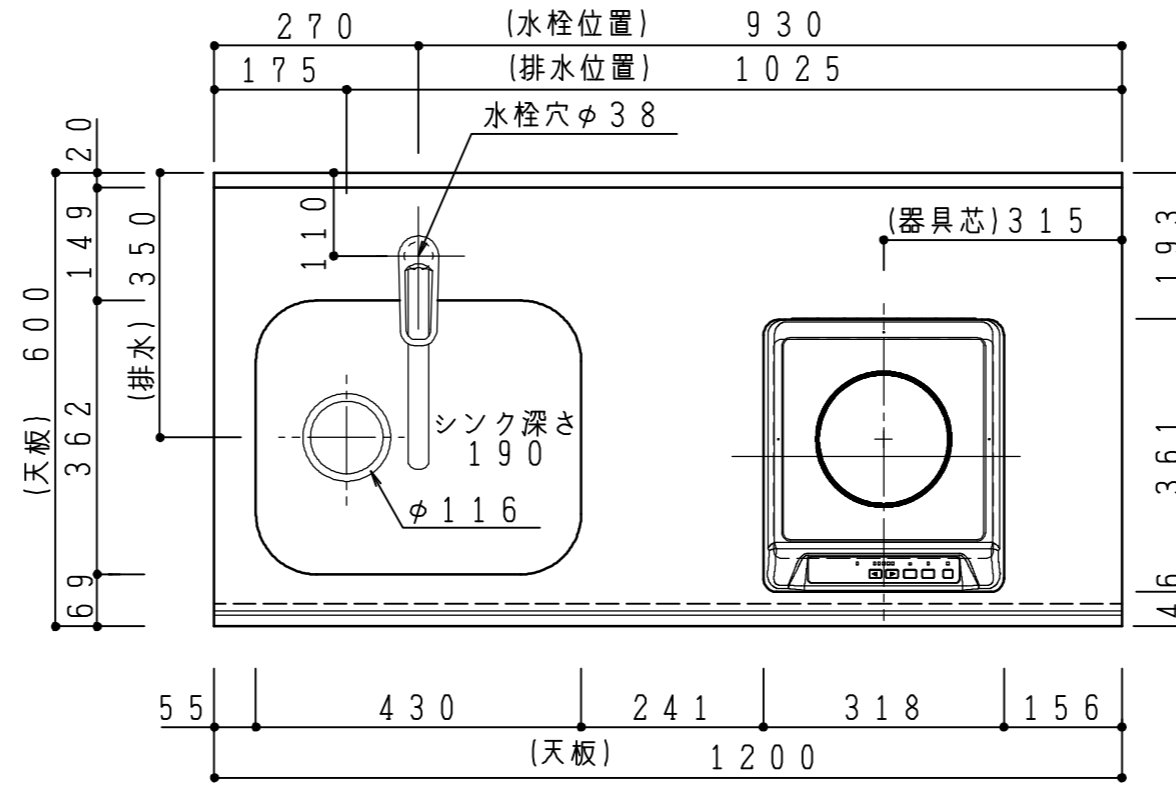

ヒーター差込プラグ

SIH-B113B 2極 125V・15A
 SIH-B213A 2極・接地極付 15A・250V

天板	ステンレス443CT 銀河エンボス
側板	カラーMDFフラッシュ t17 5414色
背板	カラーMDFフラッシュ t17.5 5414色
地板	アルミ合板片面フラッシュ t17.5
木口	テープパッキン BE-1433
蝶番	スライド蝶番
台輪	MFCボード t8 U963 黒色
扉仕様: W・G・N	低圧マリン化粧板 t12 (W) ホワイト 2/102SG
	コート紙ハーフクルド t12 (G) パステルグリーン
	コート紙ハーフクルド t12 (N) ナチュラルウッド *扉裏面 白色仕上げ
扉仕様: D	(パネリ) SC40-1510-3013 白色
	ライン取手 MK-100 S0ET (ステン色ツヤツ)
	コート紙ハーフクルド t12 (D) ダークウッド *扉裏面 白色仕上げ
IHヒーター	SIH-B113B 100V-1300W
	SIH-B213B 単相200V-2000W
水栓金具	KM5011T (オプション)