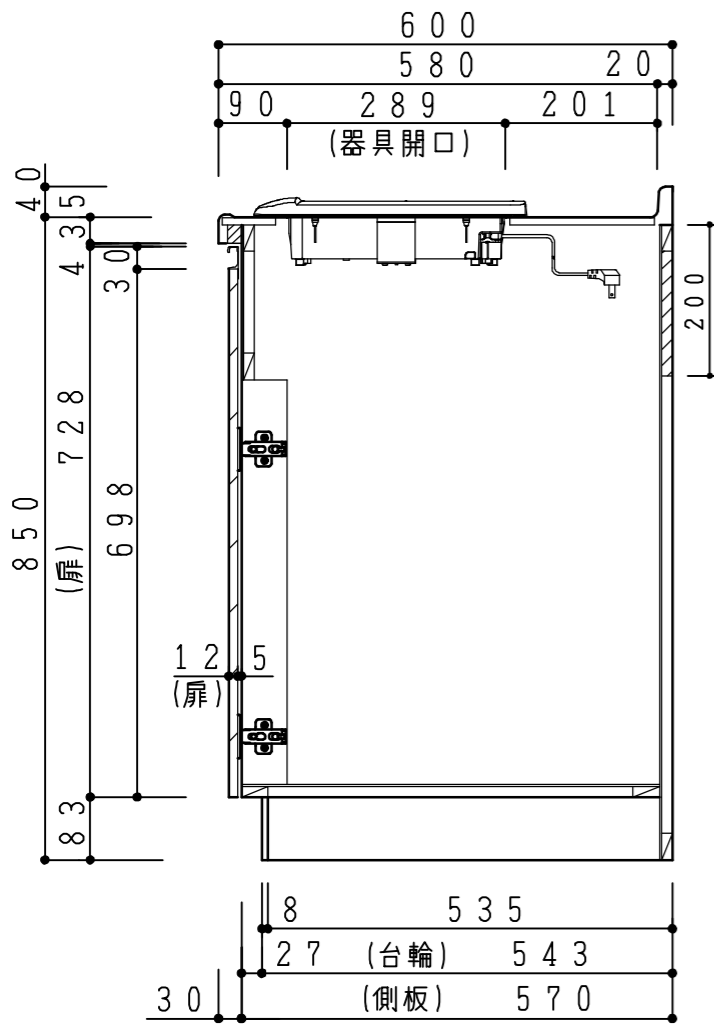

天板	ステンレス443CT 銀河エンボス
側板	カラーMDFフラッシュ t17 5414色
背板	カラーMDFフラッシュ t17.5 5414色
地板	アルミ合板片面フラッシュ t17.5
木口	テープパッキン BE-1433
蝶番	スライド蝶番
台輪	MFCボード t8 U963 黒色
扉仕様: W・G・N	低圧マニシ化粧板 t12 (W) ホワイト 2/102SG コート紙パ-チクルボ-ド t12 (G) パステルグリーン コート紙パ-チクルボ-ド t12 (N) ナチュラルウッド *扉裏面 白色仕上げ (パネリ) SC40-1510-3013 白色 ライン取手 MK-100 S0ET (ステン色ツヤツ)
扉仕様: D	コート紙パ-チクルボ-ド t12 (D) ダークウッド *扉裏面 白色仕上げ (パネリ) SC40-1510-3012 黒色 ライン取手 MK-100 Y8MT (黒色ツヤツ)
IHヒーター	SIH-B113B 100V-1300W SIH-B213B 単相200V-2000W
水栓金具	KM5011T (オプション)

記 事	電源コンセント別途	縮尺	御受領印	日付	印	工事名	イースタン工業株式会社 本社・工場 048(423)1111 ファックス 048(423)1112	訂正事項	図番
		1/10		設計		図名			
				製図	2016.12				LAII-120-C1(IH)R