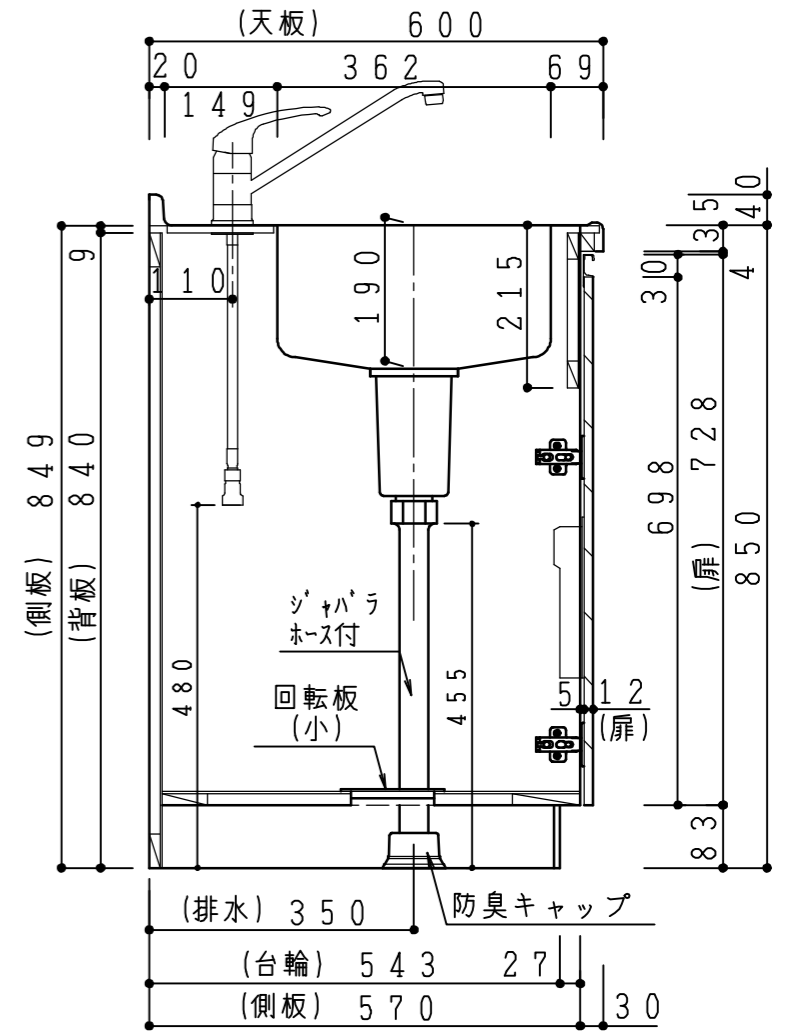

天板	ステンレス443CT 銀河エンボス
側板	カラーMDFフラッシュ t17 5414色
背板	カラーMDFフラッシュ t17.5 5414色
地板	アルミ合板片面フラッシュ t17.5
木口	テープパッキン BE-1433
蝶番	スライド蝶番
台輪	MFCボード t8 U963 黒色
扉仕様: W・G・N	低圧マニシ化粧板 t12 (W) ホワイト 2/102SG コート紙パ-チクルボ-ド t12 (G) パステルグリーン コート紙パ-チクルボ-ド t12 (N) ナチュラルウッド *扉裏面 白色仕上げ (パネリ) SC40-1510-3013 白色 ライン取手 MK-100 S0ET (ステン色ツヤツ)
扉仕様: D	コート紙パ-チクルボ-ド t12 (D) ダークウッド *扉裏面 白色仕上げ (パネリ) SC40-1510-3012 黒色 ライン取手 MK-100 Y8MT (黒色ツヤツ)
IHヒーター	SIH-B113B 100V-1300W SIH-B213B 単相200V-2000W
水栓金具	KM5011T (オプション)

記 事	電源コンセント別途	縮尺	御受領印	日付	印	工事名	イースタン工業株式会社 本社・工場 048(423)1111 ファックス 048(423)1112	訂正事項	図番
		1/10		設計		図名			
				製図	2016.12				LAII-120-C1(IH)R