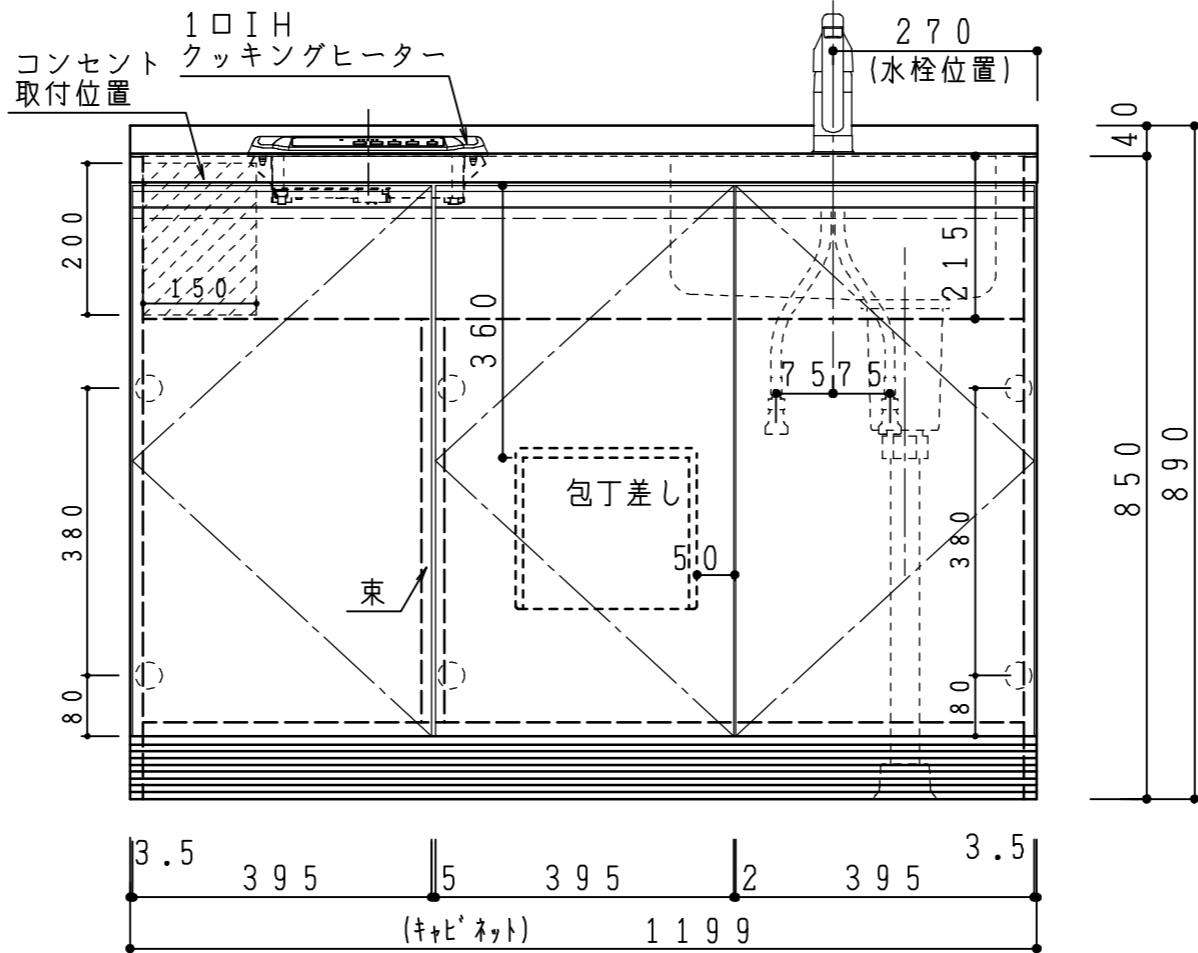

天板	ステンレス443CT 銀河エンボス
側板	カラーMDFフラッシュ t17 5414色
背板	カラーMDFフラッシュ t17.5 5414色
地板	アルミ合板片面フラッシュ t17.5
木口	テープパッキン BE-1433
蝶番	スライド蝶番
台輪	MFCボード t8 U963 黒色
扉仕様: W・G・N	低圧マニシ化粧板 t12 (W) ホワイト 2/102SG コート紙パ-チクルボ-ド t12 (G) パステルグリーン コート紙パ-チクルボ-ド t12 (N) ナチュラルウッド *扉裏面 白色仕上げ (パネリ) SC40-1510-3013 白色 ライン取手 MK-100 S0ET (ステン色ツヤツ)
扉仕様: D	コート紙パ-チクルボ-ド t12 (D) ダークウッド *扉裏面 白色仕上げ (パネリ) SC40-1510-3012 黒色 ライン取手 MK-100 Y8MT (黒色ツヤツ)
IHヒーター	SIH-B113B 100V-1300W SIH-B213B 単相200V-2000W
水栓金具	KM5011T (オプション)