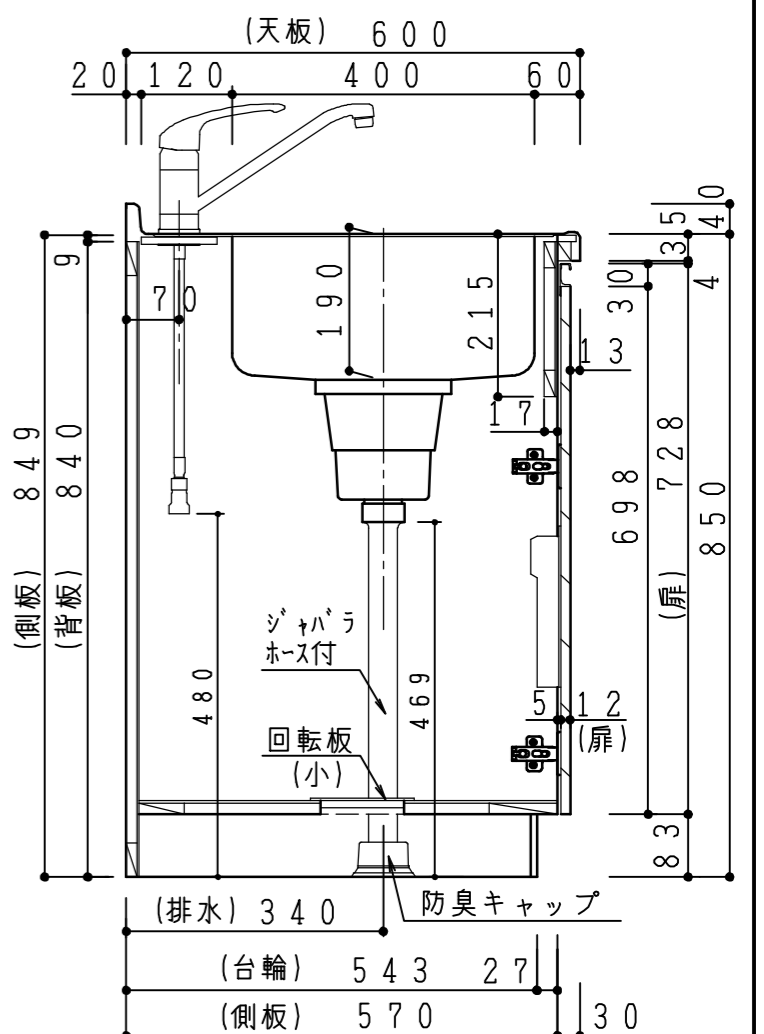

天板	ステンレス443CT 銀河エンボス
側板	カラーMDFフラッシュ t17 5414色
背板	カラーMDFフラッシュ t17.5 5414色
地板	アルミ合板片面フラッシュ t17.5
木口	テープパッキン BE-1433
蝶番	スライド蝶番
引き出し	ラッピング材H=70 ストッパー付
台輪	MFCボードt8 U963 黒色
扉仕様: W・G・N	低圧メラミン化粧板 t12 (W) ホワイト 2/102SG コート紙パッチルボード t12 (G) パステルグリーン コート紙パッチルボード t12 (N) ナチュラルウッド *扉裏面 白色仕上げ (パネリ)SC40-1510-3013 白色 ライン取手 MK-100 S0ET (ステン色ツヤツツ)
扉仕様: D	コート紙パッチルボード t12 (D) ダークウッド *扉裏面 白色仕上げ (パネリ)SC40-1510-3012 黒色 ライン取手 MK-100 Y8MT (黒色ツヤツツ)
プレートヒーター	SPH-232S 単相200V-3500W
水栓金具	KM5011T (オプション)

記 事	電源コンセント別途	縮尺	御受領印	日付	印	工事名	イースタン工業株式会社 本社・工場 048(423)1111 ファックス 048(423)1112	訂正事項	図番
		1/10		設計		流し台:ラルチェンリーズ (H850)			
				製図	2016.12	LAII-165-C2(P2)R			