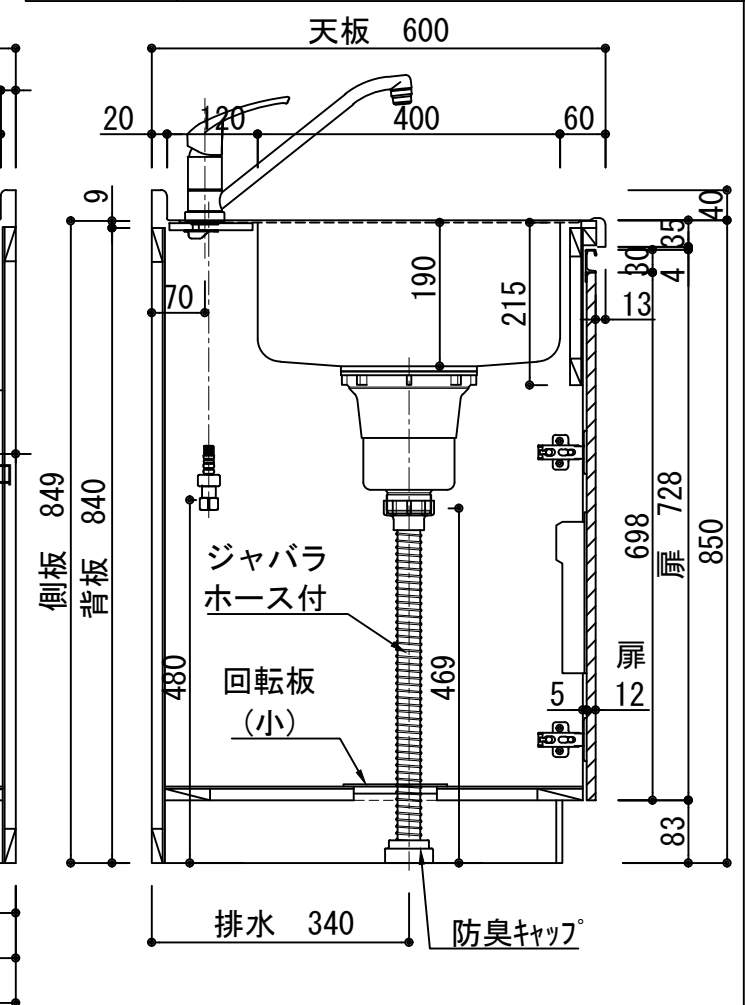

天板	ステンレス SUS443CT 銀河インボス 大型排水金具:樹脂製ゴミコ付SBK型 EK-446シンクハスケット SUS製
側板	カラーMDFフラッシュ t:17 5414色
背板	カラーMDF片面フラッシュ t:17.5 5414色
底板	アルミ底板片面フラッシュ t:17.5
木口	テープパッキン BE-1433
丁番	スライド丁番
引出	ラッピング材 H=70 ストッパー付
台輪	MFCホート t:8 U963 黒色
扉仕様 W・G・N	低圧メラミン化粧板 t:12 (W) 杓目2/102SG コート紙パチルホート t12 (G) パステルグリーン コート紙パチルホート t12 (N) ナチュラルウッド *裏面白色仕上げ SC40-1510-3013 白色 ライン取手 MK-100 SOET (ステン色ツヤ消)
	低圧メラミン化粧板 t:12 (D) ダークウッド *裏面白色仕上げ SC40-1510-3012 黒色 ライン取手 MK-100 Y8MT (黒色ツヤ消)
ガス器具	PD-N36 13A/LPG
水栓金具	KM5011T (オプション)

記事	縮尺	御受領印	日付	印	工事名 図名 ベースキャビネット:ラルチェシリーズ (H850) LAⅢ-180-C3G (G3G) R	イースタン工業株式会社 本社・工場 048(423)1111 ファックス 048(423)1112	訂正事項	図番
	1/10		設計					
			製図	2022.03				
			検図					