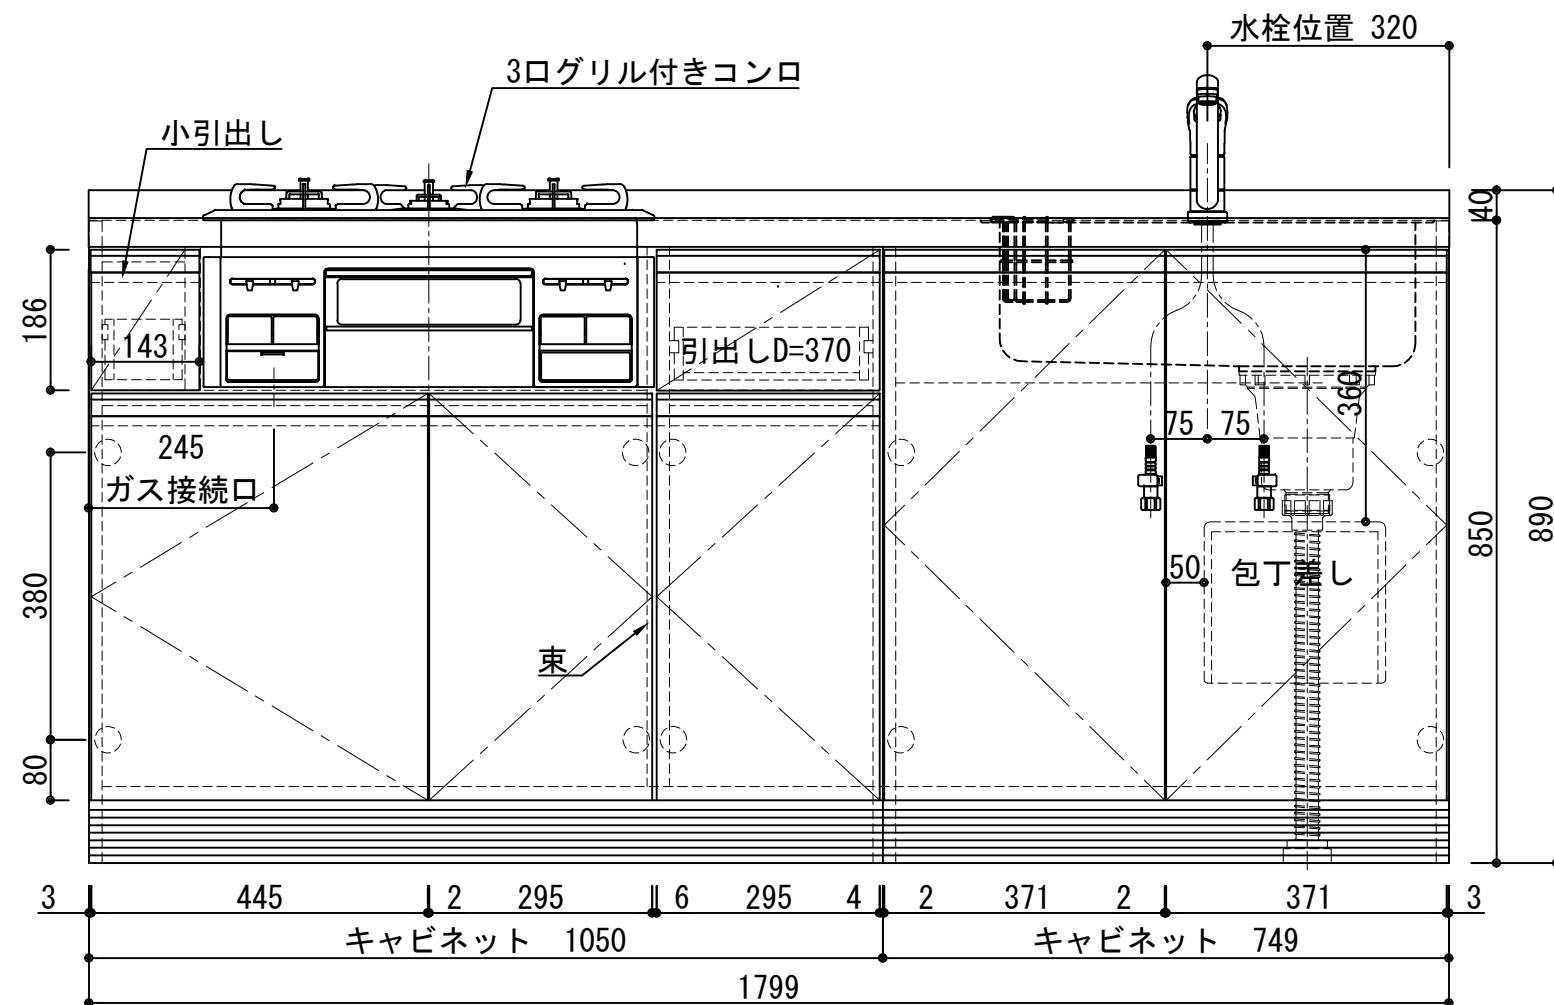

天板	ステンレス SUS443CT 銀河インボス 大型排水金具:樹脂製ゴミコ付SBK型 EK-446シンクハスケット SUS製
側板	カラーMDFフラッシュ t:17 5414色
背板	カラーMDF片面フラッシュ t:17.5 5414色
底板	アルミ底板片面フラッシュ t:17.5
木口	テープパッキン BE-1433
丁番	スライド丁番
引出	ラッピング材 H=70 ストッパー付
台輪	MFCホート t:8 U963 黒色
扉仕様 W・G・N	低圧メラミン化粧板 t:12 (W) 杓目2/102SG コート紙パチルホート t12 (G) パステルグリーン コート紙パチルホート t12 (N) ナチュラルウッド *裏面白色仕上げ SC40-1510-3013 白色 ライン取手 MK-100 SOET (ステン色ツヤ消)
	低圧メラミン化粧板 t:12 (D) ダークウッド *裏面白色仕上げ SC40-1510-3012 黒色 ライン取手 MK-100 Y8MT (黒色ツヤ消)
ガス器具	PD-N36 13A/LPG
水栓金具	KM5011T (オプション)

記事	縮尺	御受領印	日付	印	工事名 図名 ベースキャビネット:ラルチェシリーズ (H850) LAⅢ-180-C3G (G3G) R	イースタン工業株式会社 本社・工場 048(423)1111 ファックス 048(423)1112	訂正事項	図番
	1/10		設計					
			製図	2022.03				
			検図					