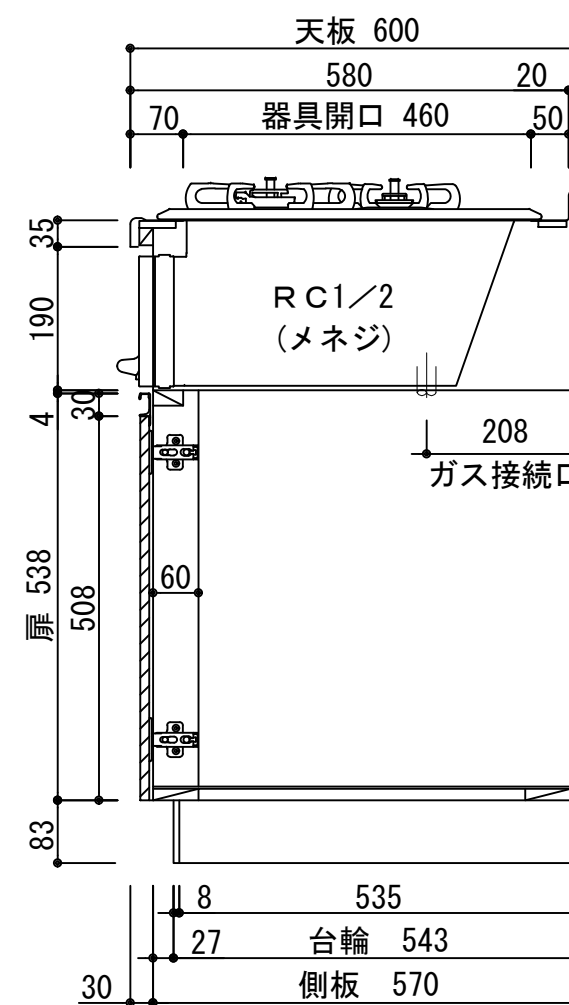

天板	ステンレス SUS443CT 銀河インボス 大型排水金具:樹脂製ゴミコ付SBK型 EK-446シンクハスケット SUS製
側板	カラーMDFフラッシュ t:17 5414色
背板	カラーMDF片面フラッシュ t:17.5 5414色
底板	アルミ底板片面フラッシュ t:17.5
木口	テープパッキン BE-1433
丁番	スライド丁番
引出	ラッピング材 H=70 ストッパー付
台輪	MFCホート t:8 U963 黒色
扉仕様 W・G・N	低圧メラミン化粧板 t:12 (W) 杓目2/102SG コート紙パチルホート t12 (G) パステルグリーン コート紙パチルホート t12 (N) ナチュラルウッド *裏面白色仕上げ SC40-1510-3013 白色 ライン取手 MK-100 SOET (ステン色ツヤ消)
	低圧メラミン化粧板 t:12 (D) ダークウッド *裏面白色仕上げ SC40-1510-3012 黒色 ライン取手 MK-100 Y8MT (黒色ツヤ消)
ガス器具	PD-N36 13A/LPG
水栓金具	KM5011T (オプション)

記事	縮尺	御受領印	日付	印	工事名 図名 ベースキャビネット:ラルチェシリーズ (H850) LAⅢ-180-C3G (G3G) R	イースタン工業株式会社 本社・工場 048(423)1111 ファックス 048(423)1112	訂正事項	図番
	1/10		設計					
			製図	2022.03				
			検図					