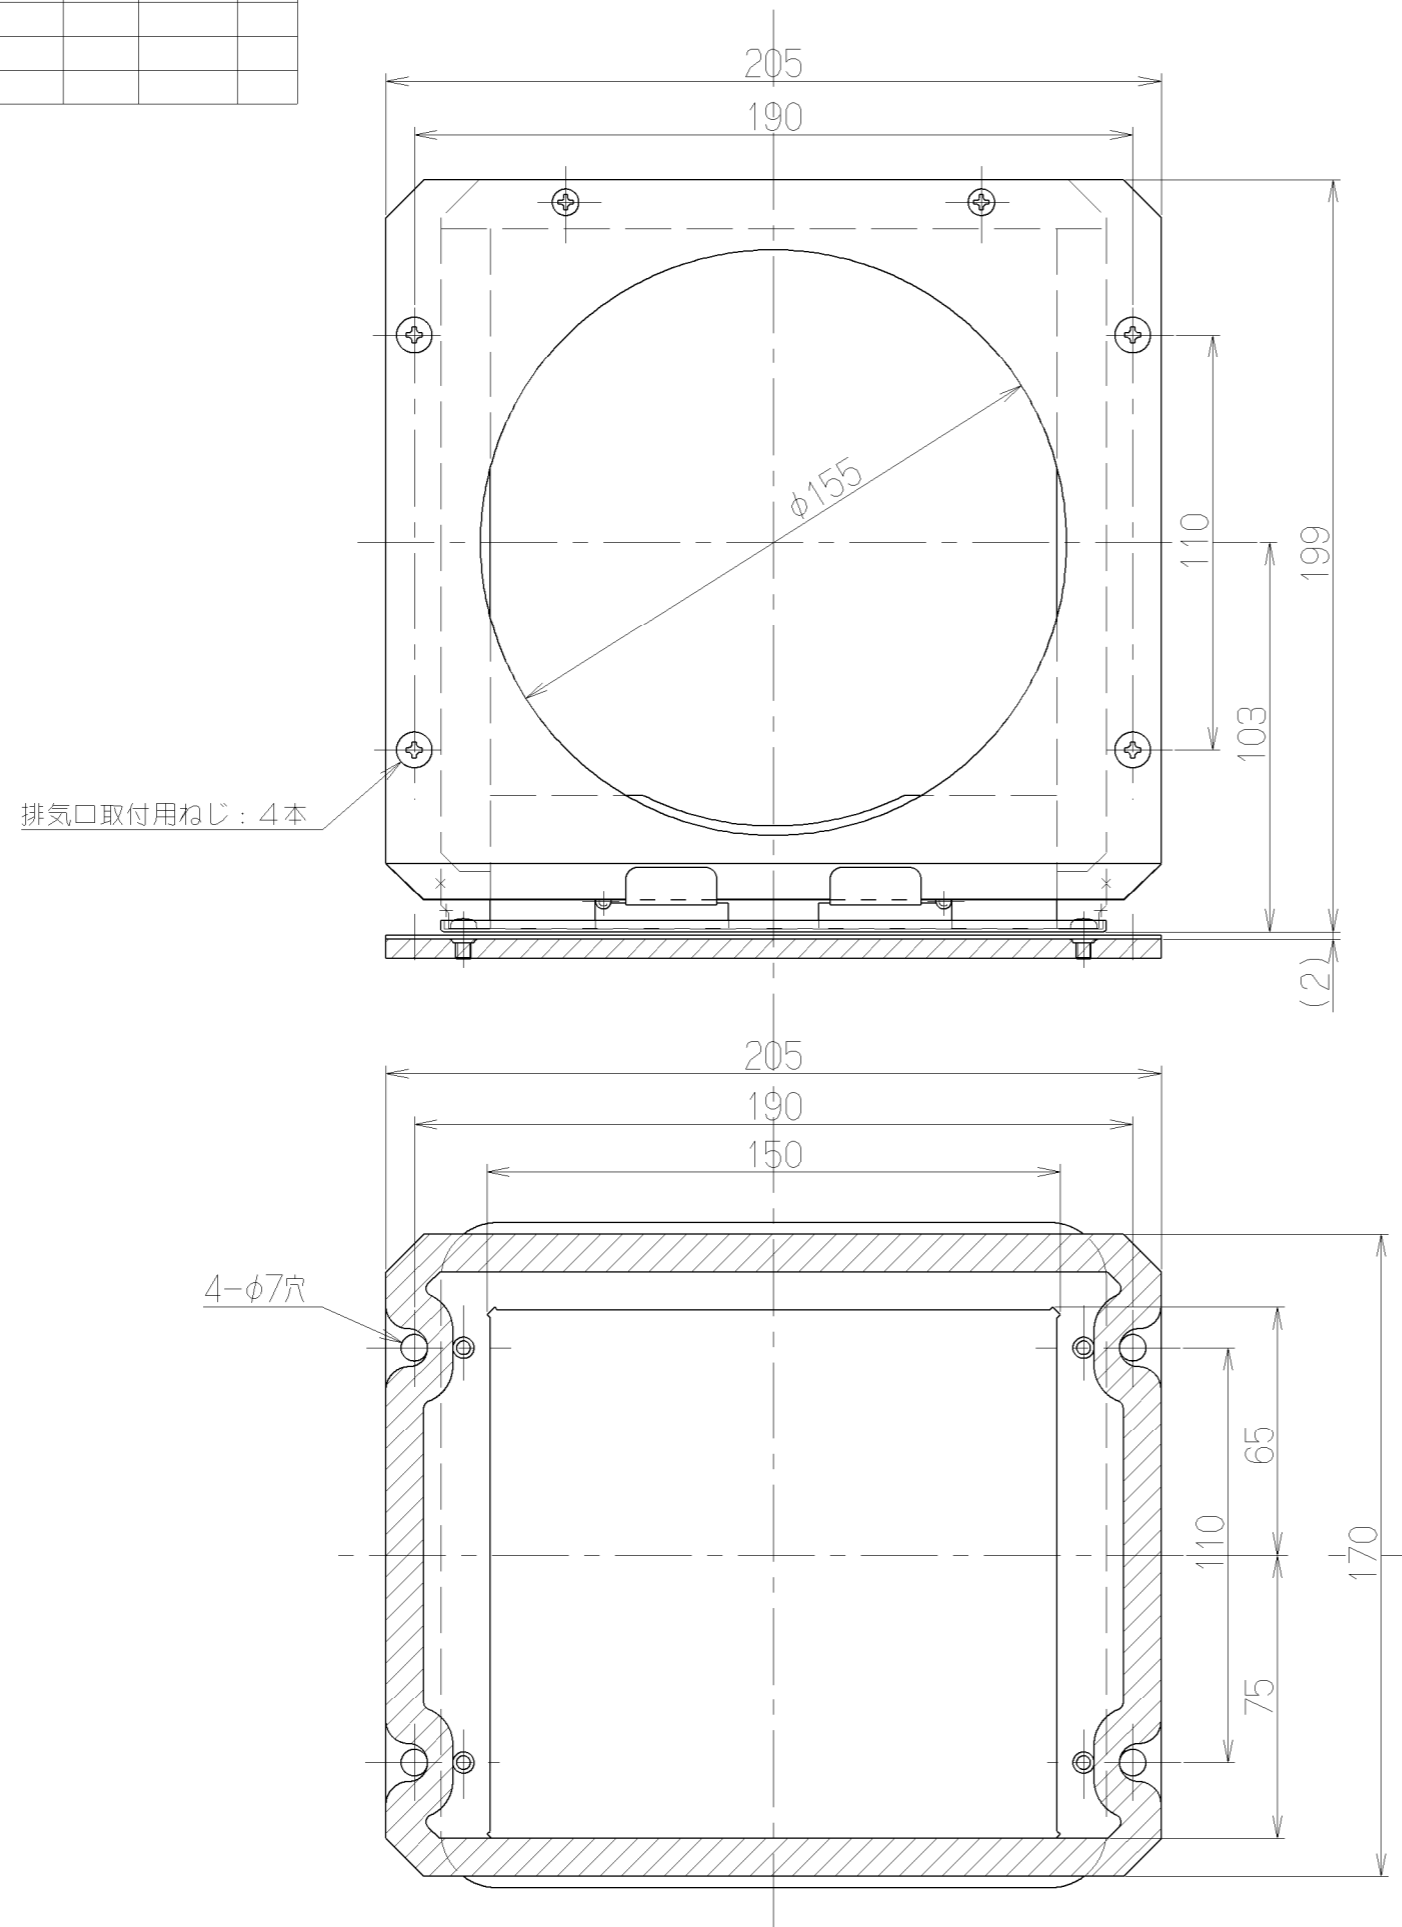

記号	変更履歴	技連番号	年月日	担当
△				
△				
△				
△				
△				

LD-15FH		109C5300	
型名		製品コード	
作成	92	型名	LD-15FH
更新	2005/12/14	図番	オリジナル 平型用 形ダクト
富士工業株式会社		図名	1090034
三角法	尺度 1/2	製品姿図	