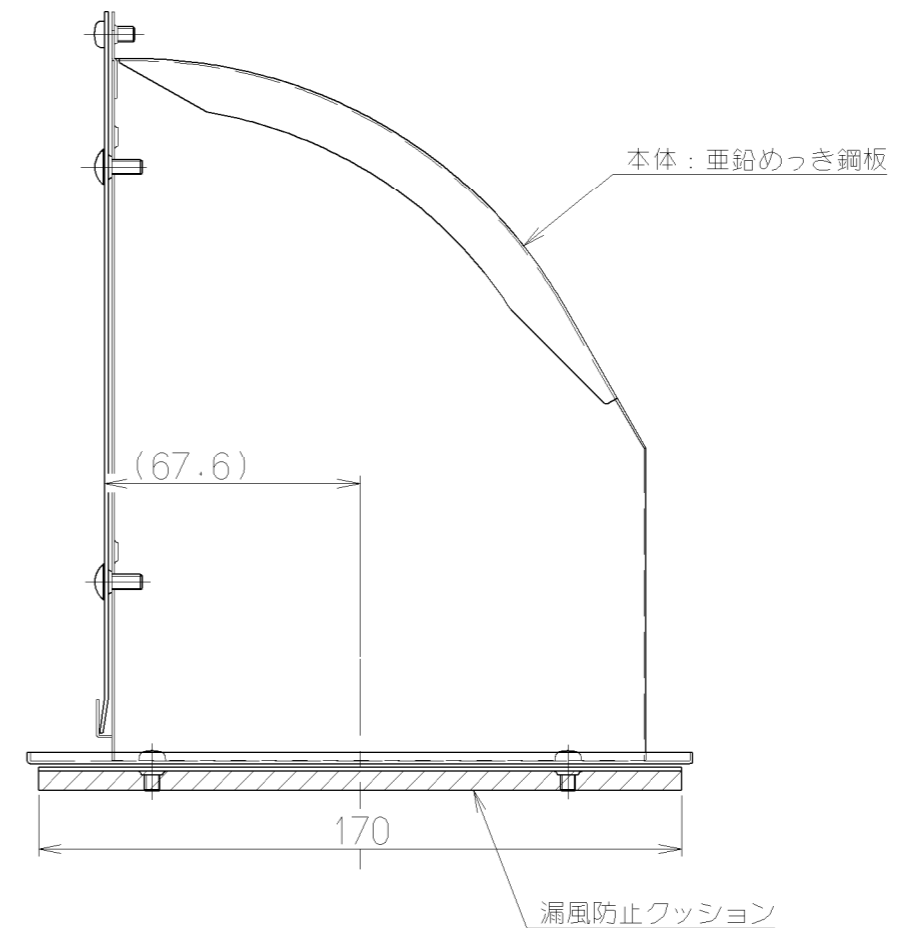

記号	変更履歴	技連番号	年月日	担当
△				
△				
△				
△				
△				

LD-15FH		109C5300	
型名		製品コード	
作成	92	型名	LD-15FH
更新	2005/12/14	図番	オリジナル 平型用 形ダクト
富士工業株式会社		図名	1090034
三角法	尺度 1/2	製品姿図	