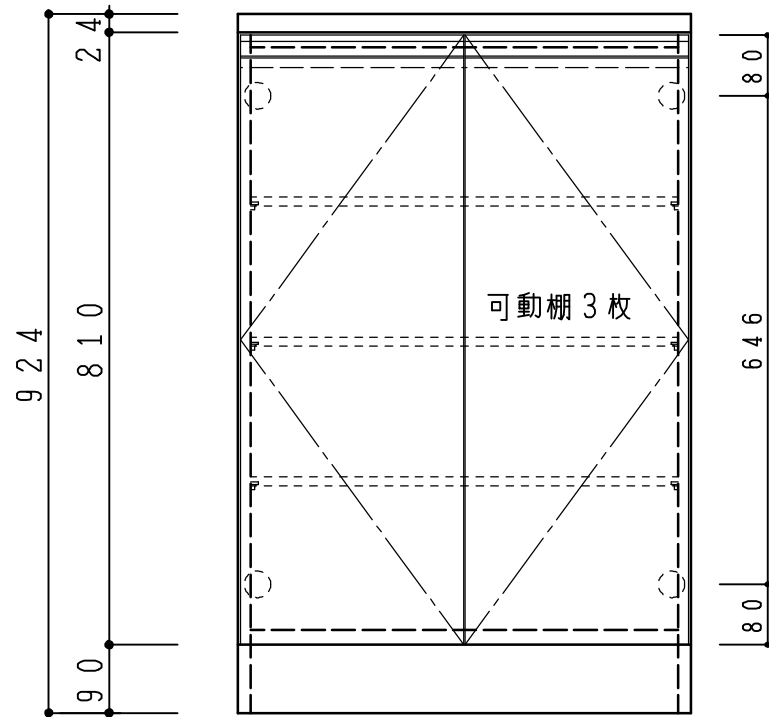

天板	低圧メラミン化粧板 t24 ホワイト
	木口テープ貼り KL434-80
側板	カラーMDFフラッシュ t17 5414色
背板	カラーMDF片面フラッシュ t17.5 5414色
地板	カラーMDF片面フラッシュ t17.5 5414色
木口	テープ貼り KL434-80 クリアホン付
蝶番	スライド蝶番
棚板	PPプラスチック製棚板 樹脂製差込ダボ(アイボリー)
台輪	低圧メラミン化粧板 t12 ホワイト
扉仕様:W	低圧メラミン化粧板 t12 (W) ホワイト 2/102SG (ハネリ)SC40-1510-3013 白色 引手 MK-100 S0ET (ステンツヤツ)

記 事	縮尺	御受領印	日付	印	工事名	イースタン工業株式会社 本社・工場 048(423)1111 ファックス 048(423)1112	訂正事項	図番
	1/10		設計		シューズボックス(D400)			
			製図	2016.12	FU-60W			
			検図					