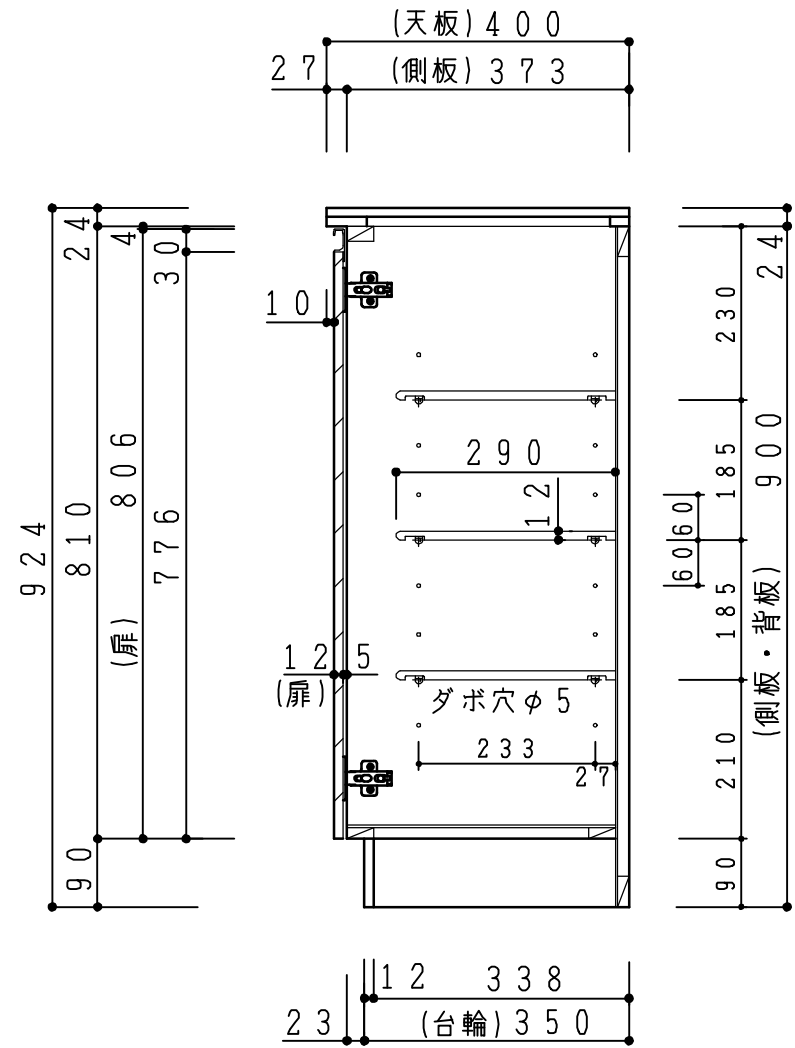

天板	低圧メラミン化粧板 t24 ホワイト
	木口テープ貼り KL434-80
側板	カラーMDFフラッシュ t17 5414色
背板	カラーMDF片面フラッシュ t17.5 5414色
地板	カラーMDF片面フラッシュ t17.5 5414色
木口	テープ貼り KL434-80 クリアホン付
蝶番	スライド蝶番
棚板	PPプラスチック製棚板 樹脂製差込ダボ(アイボリー)
台輪	低圧メラミン化粧板 t12 ホワイト
扉仕様:W	低圧メラミン化粧板 t12 (W) ホワイト 2/102SG (ハネリ)SC40-1510-3013 白色 引手 MK-100 S0ET (ステンツヤツ)

記 事	縮尺	御受領印	日付	印	工事名	イースタン工業株式会社 本社・工場 048(423)1111 ファックス 048(423)1112	訂正事項	図番
	1/10		設計		シューズボックス(D400)			
			製図	2016.12	FU-60W			
			検図					