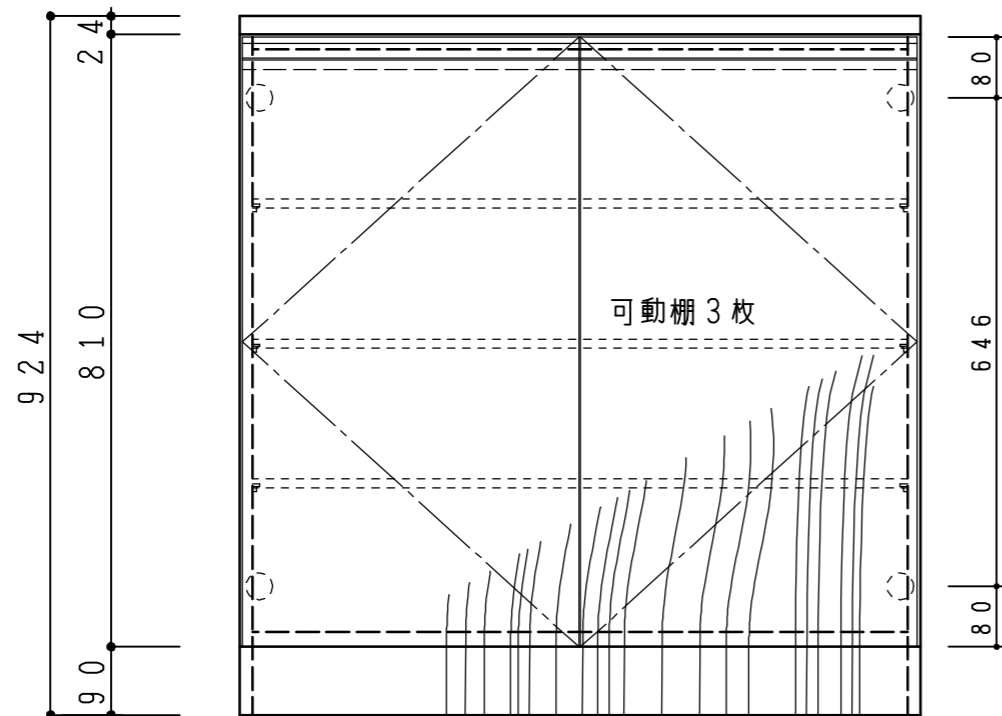

天板	コート紙パ-チクルボード t 24 (N) ナチュラルウッド
	木口テープ貼り KD57609
側板	カラーMDFフラッシュ t17 5414色
背板	カラーMDF片面フラッシュ t17.5 5414色
地板	カラーMDF片面フラッシュ t17.5 5414色
木口	テープ貼り KL434-80 クリアノン付
蝶番	スライド蝶番
棚板	PPプラスチック製棚板 樹脂製差込ダボ(アイボリー)
台輪	コート紙パ-チクルボード t 12 (N) ナチュラルウッド
扉仕様:N	コート紙パ-チクルボード t 12 (N) ナチュラルウッド
	(ハネリ)SC40-1510-3013 白色
受注色	引手 MK-100 S O E T (ステンツヤサシ)

記 事	縮尺	御受領印	日付	印	工事名	イースタン工業株式会社 本社・工場 048(423)1111 ファックス 048(423)1112	訂正事項	図番	
	1/10		設計		図名			シューズボックス(D400) FU-90N	
			製図	2016.12					
			検図						