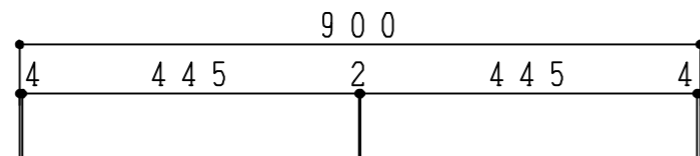

天板	コート紙パ-チクルボード t 24 (N) ナチュラルウッド
	木口テープ貼り KD57609
側板	カラーMDFフラッシュ t17 5414色
背板	カラーMDF片面フラッシュ t17.5 5414色
地板	カラーMDF片面フラッシュ t17.5 5414色
木口	テープ貼り KL434-80 クリアノン付
蝶番	スライド蝶番
棚板	PPプラスチック製棚板 樹脂製差込ダボ(アイボリー)
台輪	コート紙パ-チクルボード t 12 (N) ナチュラルウッド
扉仕様:N	コート紙パ-チクルボード t 12 (N) ナチュラルウッド
	(ハネリ)SC40-1510-3013 白色
受注色	引手 MK-100 S O E T (ステンツヤサシ)