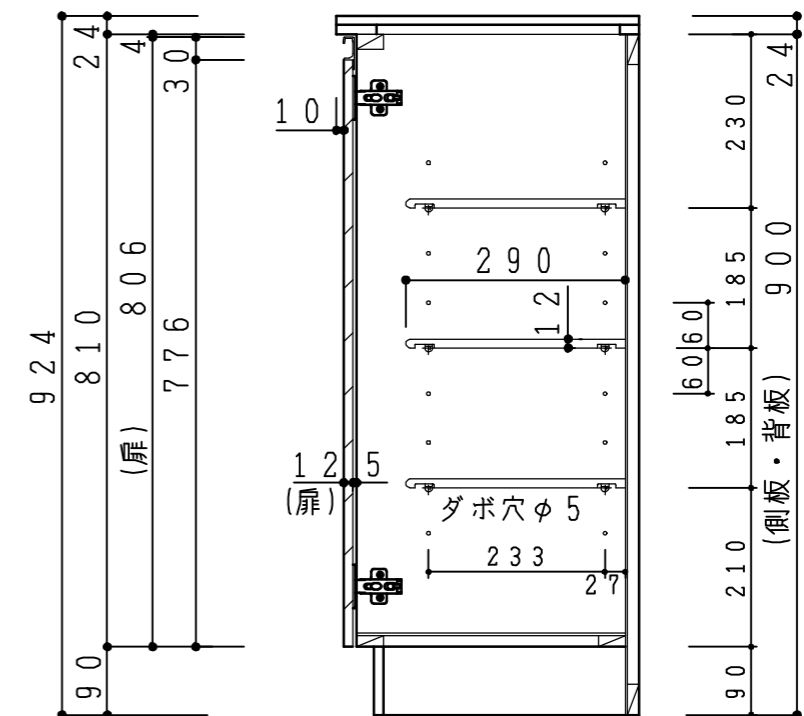

天板	コート紙パ-チクルボード t 24 (N) ナチュラルウッド
	木口テープ貼り KD57609
側板	カラーMDFフラッシュ t17 5414色
背板	カラーMDF片面フラッシュ t17.5 5414色
地板	カラーMDF片面フラッシュ t17.5 5414色
木口	テープ貼り KL434-80 クリアノン付
蝶番	スライド蝶番
棚板	PPプラスチック製棚板 樹脂製差込ダボ(アイボリー)
台輪	コート紙パ-チクルボード t 12 (N) ナチュラルウッド
扉仕様:N	コート紙パ-チクルボード t 12 (N) ナチュラルウッド
	(ハネリ)SC40-1510-3013 白色
受注色	引手 MK-100 S O E T (ステンツヤサシ)

記 事	縮尺	御受領印	日付	印	工事名	イースタン工業株式会社 本社・工場 048(423)1111 ファックス 048(423)1112	訂正事項	図番	
	1/10		設計		図名			シューズボックス(D400) FU-90N	
			製図	2016.12					
			検図						