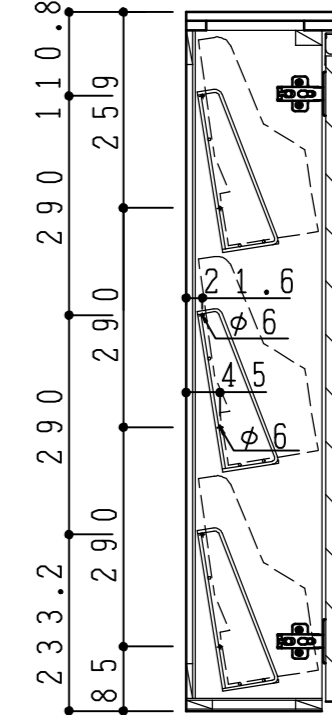

天板	コート紙ハーフクルボード t 2.4 (N) ナチュラルウッド
	木口テープ貼り KD57609
側板	カラーMDFフラッシュ t17 5414色
背板	カラー合板片面フラッシュ t12 5414色
地板	カラーMDFフラッシュ t17 5414色
木口	テープ貼り KL434-80 クリアパンポン付
蝶番	スライド蝶番
網棚	SWM-B-φ4.0 ポリエチレンコーティング 白色
扉仕様:N	コート紙ハーフクルボード t 1.2 (N) ナチュラルウッド
受注色	(ハネリ)SC40-1510-3013 白色
	引取手 MK-100 S0ET (ステンツキツ)

*右吊元のみ

記事	縮尺	御受領印	日付	印	工事名	 イースタン工業株式会社 本社・工場 048(423)1111 ファックス 048(423)1112	訂正事項	図番
	1/10		設計		図名			
			製図	2016.12				シューズボックス(D200) SU-30N