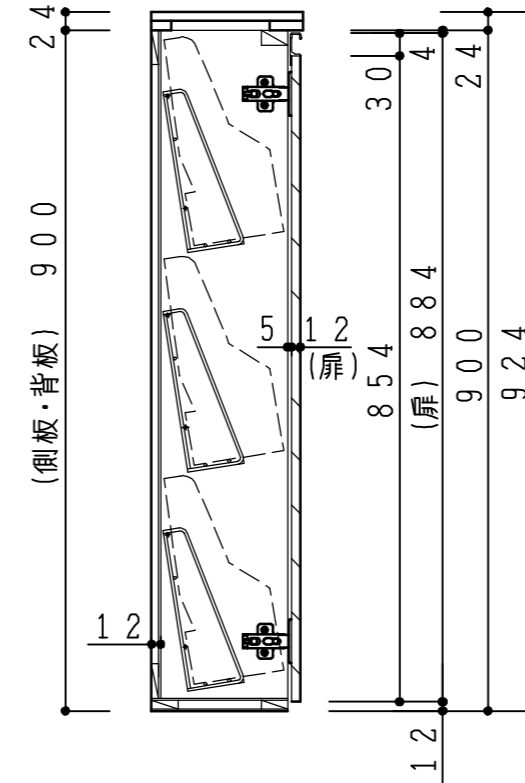

天板	コート紙ハーフクルボード t 2.4 (N) ナチュラルウッド
	木口テープ貼り KD57609
側板	カラーMDFフラッシュ t17 5414色
背板	カラー合板片面フラッシュ t12 5414色
地板	カラーMDFフラッシュ t17 5414色
木口	テープ貼り KL434-80 クリアパンポン付
蝶番	スライド蝶番
網棚	SWM-B-φ4.0 ポリエチレンコーティング 白色
扉仕様:N	コート紙ハーフクルボード t 1.2 (N) ナチュラルウッド
受注色	(ハネリ)SC40-1510-3013 白色
	引取手 MK-100 S0ET (ステンツキツ)

*右吊元のみ

記事	縮尺	御受領印	日付	印	工事名	 イースタン工業株式会社 本社・工場 048(423)1111 ファックス 048(423)1112	訂正事項	図番
	1/10		設計		図名			
			製図	2016.12				シューズボックス(D200) SU-30N