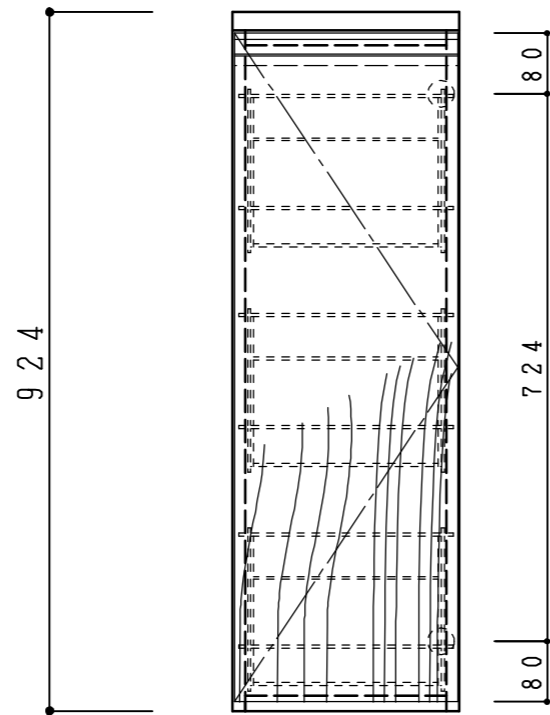

天板	コート紙ハーフクルボード t 2.4 (N) ナチュラルウッド
	木口テープ貼り KD57609
側板	カラーMDFフラッシュ t17 5414色
背板	カラー合板片面フラッシュ t12 5414色
地板	カラーMDFフラッシュ t17 5414色
木口	テープ貼り KL434-80 クリアパンポン付
蝶番	スライド蝶番
網棚	SWM-B-φ4.0 ポリエチレンコーティング 白色
扉仕様:N	コート紙ハーフクルボード t 1.2 (N) ナチュラルウッド
受注色	(ハネリ)SC40-1510-3013 白色
	引取手 MK-100 S0ET (ステンツキツ)

*右吊元のみ

記事	縮尺	御受領印	日付	印	工事名	 イースタン工業株式会社 本社・工場 048(423)1111 ファックス 048(423)1112	訂正事項	図番
	1/10		設計		図名			
			製図	2016.12				シューズボックス(D200) SU-30N