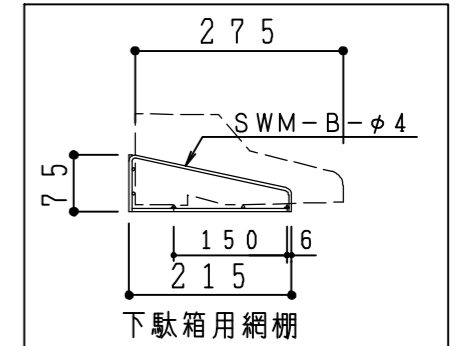

天板	コート紙ハーフクルボード t 2.4 (N) ナチュラルウッド
	木口テープ貼り KD57609
側板	カラーMDFフラッシュ t17 5414色
背板	カラー合板片面フラッシュ t12 5414色
地板	カラーMDFフラッシュ t17 5414色
木口	テープ貼り KL434-80 クリアパンポン付
蝶番	スライド蝶番
網棚	SWM-B-φ4.0 ポリエチレンコーティング 白色
扉仕様:N	コート紙ハーフクルボード t 1.2 (N) ナチュラルウッド
受注色	(ハネリ)SC40-1510-3013 白色
	引取手 MK-100 S0ET (ステンツキツ)

*右吊元のみ

記事	縮尺	御受領印	日付	印	工事名	 イースタン工業株式会社 本社・工場 048(423)1111 ファックス 048(423)1112	訂正事項	図番
	1/10		設計		図名			
			製図	2016.12				シューズボックス(D200) SU-30N