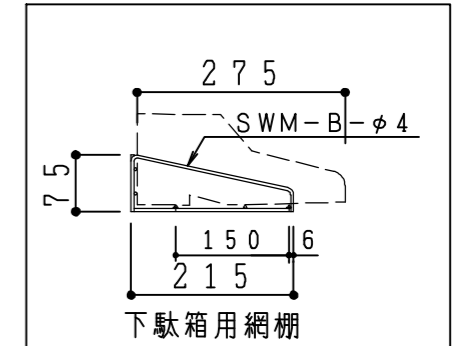

天板	コート紙パ-チクルボード t 24 (N) ナチュラルウッド
	木口テープ貼り KD57609
側板	カラーMDFフラッシュ t17 5414色
背板	カラー合板片面フラッシュ t12 5414色
地板	カラーMDFフラッシュ t17 5414色
木口	テープ貼り KL434-80 クリアパンポン付
蝶番	スライド蝶番
網棚	SWM-B-φ4.0 ポリエチレンコーティング 白色
扉仕様:N	コート紙パ-チクルボード t 12 (N) ナチュラルウッド
受注色	(パネリ)SC40-1510-3013 白色
	引取手 MK-100 S0ET (ステンカラー)

*右吊元のみ

記 事	縮尺	御受領印	日付	印	工事名	 イースタン工業株式会社 本社・工場 048(423)1111 ファックス 048(423)1112	訂正事項	図番
	1/10		設計		図名			
			製図	2016.12				シューズボックス(D200) SU-45N
			検図					