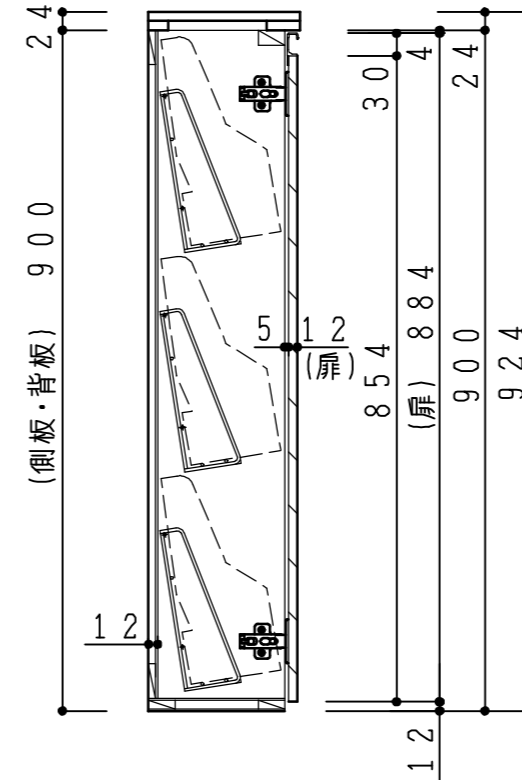

天板	コート紙パ-チクルボード t 24 (N) ナチュラルウッド
	木口テープ貼り KD57609
側板	カラーMDFフラッシュ t17 5414色
背板	カラー合板片面フラッシュ t12 5414色
地板	カラーMDFフラッシュ t17 5414色
木口	テープ貼り KL434-80 クリアパンポン付
蝶番	スライド蝶番
網棚	SWM-B-φ4.0 ポリエチレンコーティング 白色
扉仕様:N	コート紙パ-チクルボード t 12 (N) ナチュラルウッド
受注色	(パネリ)SC40-1510-3013 白色
	引取手 MK-100 S0ET (ステンカラー)

*右吊元のみ

記 事	縮尺	御受領印	日付	印	工事名	 イースタン工業株式会社 本社・工場 048(423)1111 ファックス 048(423)1112	訂正事項	図番
	1/10		設計		図名			
			製図	2016.12				シューズボックス(D200) SU-45N
			検図					