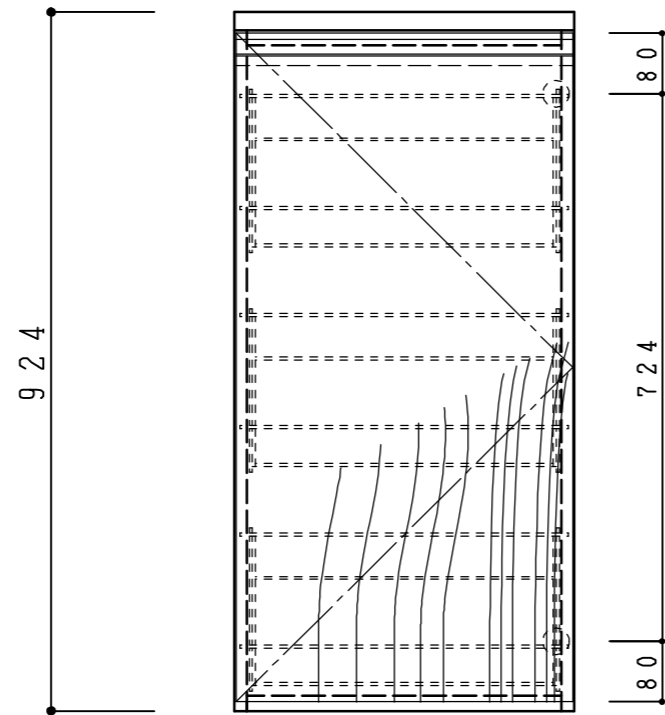

天板	コート紙パ-チクルボード t 24 (N) ナチュラルウッド
	木口テープ貼り KD57609
側板	カラーMDFフラッシュ t17 5414色
背板	カラー合板片面フラッシュ t12 5414色
地板	カラーMDFフラッシュ t17 5414色
木口	テープ貼り KL434-80 クリアパンポン付
蝶番	スライド蝶番
網棚	SWM-B-φ4.0 ポリエチレンコーティング 白色
扉仕様:N	コート紙パ-チクルボード t 12 (N) ナチュラルウッド
受注色	(パネリ)SC40-1510-3013 白色
	引取手 MK-100 S0ET (ステンカラー)

*右吊元のみ

記 事	縮尺	御受領印	日付	印	工事名	 イースタン工業株式会社 本社・工場 048(423)1111 ファックス 048(423)1112	訂正事項	図番
	1/10		設計		図名			
			製図	2016.12				シューズボックス(D200) SU-45N
			検図					