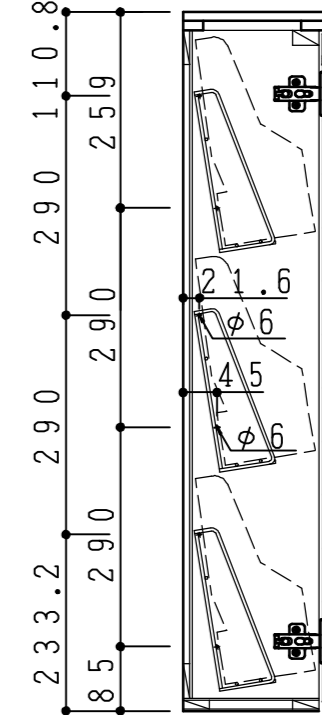

天板	コート紙パ-チクルボード t 24 (N) ナチュラルウッド
	木口テープ貼り KD57609
側板	カラーMDFフラッシュ t17 5414色
背板	カラー合板片面フラッシュ t12 5414色
地板	カラーMDFフラッシュ t17 5414色
木口	テープ貼り KL434-80 クリアパンポン付
蝶番	スライド蝶番
網棚	SWM-B-φ4.0 ポリエチレンコーティング 白色
扉仕様:N	コート紙パ-チクルボード t 12 (N) ナチュラルウッド
受注色	(パネリ)SC40-1510-3013 白色
	引取手 MK-100 S0ET (ステンカラー)

*右吊元のみ

記 事	縮尺	御受領印	日付	印	工事名	 イースタン工業株式会社 本社・工場 048(423)1111 ファックス 048(423)1112	訂正事項	図番
	1/10		設計		図名			
			製図	2016.12				シューズボックス(D200) SU-45N
			検図					