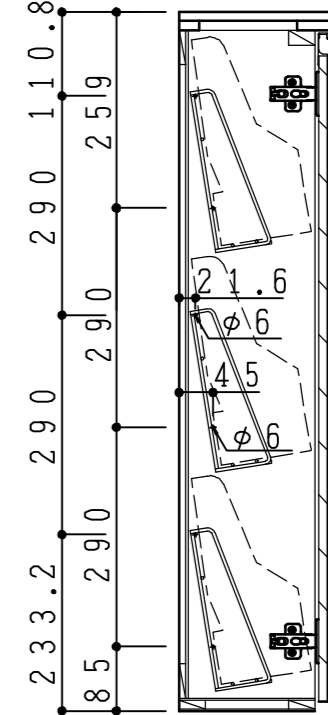

天板	低圧メラミン化粧板 t24 ホワイト	
	木口テープ貼り KL434-80	
側板	カラーMDFフラッシュ t17	5414色
背板	カラー合板片面フラッシュ t12	5414色
地板	カラーMDFフラッシュ t17	5414色
木口	テープ貼り KL434-80	クリアホワイト付
蝶番	スライド蝶番	
網棚	SWM-B-φ4.0 ポリエチレンコーティング 白色	
扉仕様:W	低圧メラミン化粧板 t12 (W) ホワイト 2/102SG (ハネリ) SC40-1510-3013 白色	
	引手 MK-100 S0ET (ステンカラー)	

*右吊元のみ

記 事	縮尺	御受領印	日付	印	工事名	 イースタン工業株式会社 本社・工場 048(423)1111 ファックス 048(423)1112	訂正事項	図番
	1/10		設計		図名			
			製図	2016.12				シューズボックス(D200) SU-45W
			検図					