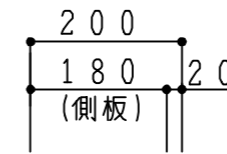

天板	低圧メラミン化粧板 t24 ホワイト	
	木口テープ貼り KL434-80	
側板	カラーMDFフラッシュ t17	5414色
背板	カラー合板片面フラッシュ t12	5414色
地板	カラーMDFフラッシュ t17	5414色
木口	テープ貼り KL434-80	クリアホワイト付
蝶番	スライド蝶番	
網棚	SWM-B-φ4.0 ポリエチレンコーティング 白色	
扉仕様:W	低圧メラミン化粧板 t12 (W) ホワイト 2/102SG (ハネリ) SC40-1510-3013 白色	
	引手 MK-100 S0ET (ステンカラー)	