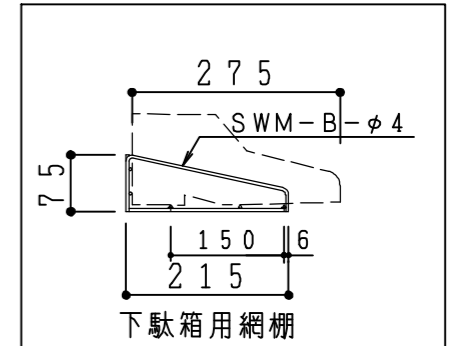

天板	低圧メラミン化粧板 t24 ホワイト	
	木口テープ貼り KL434-80	
側板	カラーMDFフラッシュ t17	5414色
背板	カラー合板片面フラッシュ t12	5414色
地板	カラーMDFフラッシュ t17	5414色
木口	テープ貼り KL434-80	クリアホワイト付
蝶番	スライド蝶番	
網棚	SWM-B-φ4.0 ポリエチレンコーティング 白色	
扉仕様:W	低圧メラミン化粧板 t12 (W) ホワイト 2/102SG (ハネリ) SC40-1510-3013 白色	
	引手 MK-100 S0ET (ステンカラー)	

*右吊元のみ

記 事	縮尺	御受領印	日付	印	工事名	 イースタン工業株式会社 本社・工場 048(423)1111 ファックス 048(423)1112	訂正事項	図番
	1/10		設計		図名			
			製図	2016.12				シューズボックス(D200) SU-45W
			検図					