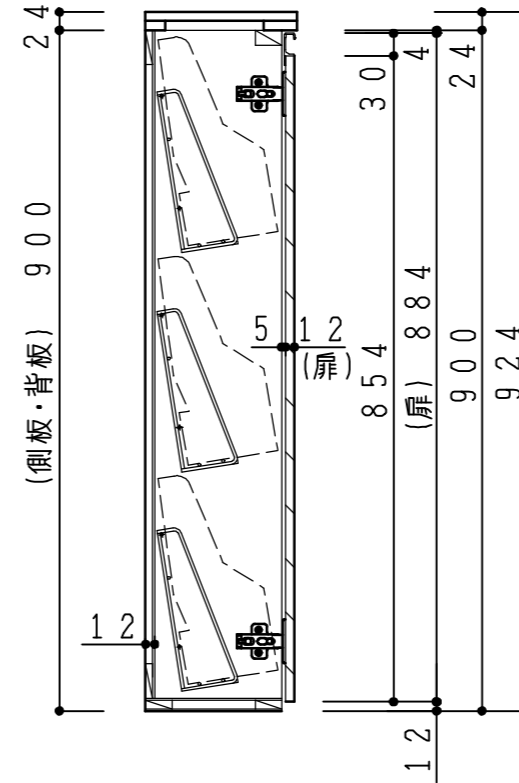

天板	低圧メラミン化粧板 t24 ホワイト	
	木口テープ貼り KL434-80	
側板	カラーMDFフラッシュ t17	5414色
背板	カラー合板片面フラッシュ t12	5414色
地板	カラーMDFフラッシュ t17	5414色
木口	テープ貼り KL434-80	クリアホワイト付
蝶番	スライド蝶番	
網棚	SWM-B-φ4.0 ポリエチレンコーティング 白色	
扉仕様:W	低圧メラミン化粧板 t12 (W) ホワイト 2/102SG (ハネリ) SC40-1510-3013 白色	
	引手 MK-100 S0ET (ステンカラー)	

*右吊元のみ

記 事	縮尺	御受領印	日付	印	工事名	 イースタン工業株式会社 本社・工場 048(423)1111 ファックス 048(423)1112	訂正事項	図番
	1/10		設計		図名			
			製図	2016.12				シューズボックス(D200) SU-45W
			検図					