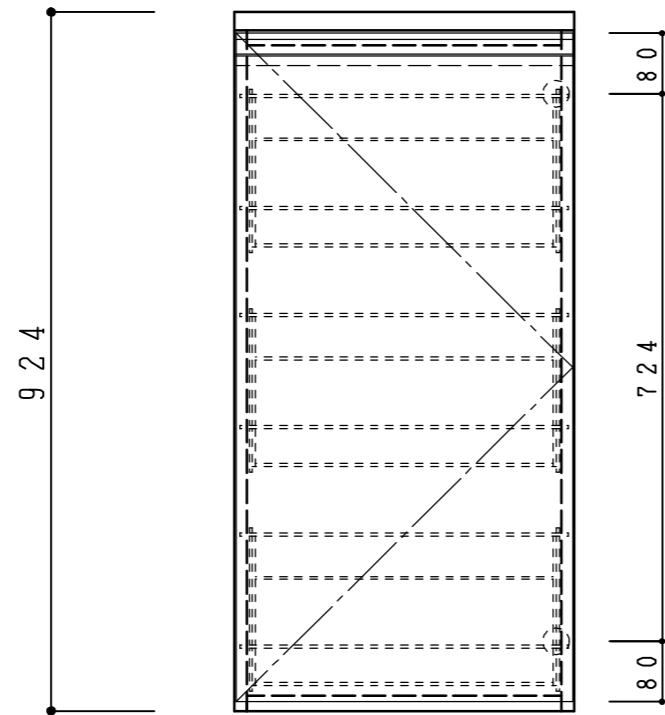

天板	低圧メラミン化粧板 t24 ホワイト	
	木口テープ貼り KL434-80	
側板	カラーMDFフラッシュ t17	5414色
背板	カラー合板片面フラッシュ t12	5414色
地板	カラーMDFフラッシュ t17	5414色
木口	テープ貼り KL434-80	クリアホワイト付
蝶番	スライド蝶番	
網棚	SWM-B-φ4.0 ポリエチレンコーティング 白色	
扉仕様:W	低圧メラミン化粧板 t12 (W) ホワイト 2/102SG (ハネリ) SC40-1510-3013 白色	
	引手 MK-100 S0ET (ステンカラー)	

*右吊元のみ

記 事	縮尺	御受領印	日付	印	工事名	 イースタン工業株式会社 本社・工場 048(423)1111 ファックス 048(423)1112	訂正事項	図番
	1/10		設計		図名			
			製図	2016.12				シューズボックス(D200) SU-45W
			検図					