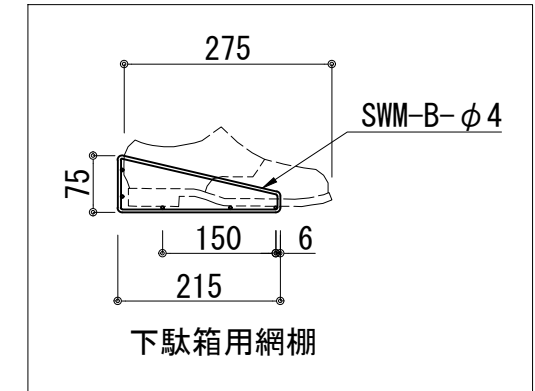

天板	コート紙ハーフカルボート t:24 (N) ナチュラルウッド 木口テープ貼り KD57609		
側板	カラーMDFフラッシュ	t:17	5414色
背板	カラーMDF片面フラッシュ	t:12	5414色
底板	カラーMDF片面フラッシュ	t:17	5414色
木口	テープ貼り TA-4685	クリアパンポン付	
丁番	スライド丁番		
網棚	SWM-B-φ4.0 ポリエチレンコーティング 白色		
扉仕様:N	コート紙ハーフカルボート t:12 (N) ナチュラルウッド		
	SC40-1510-3013 白色 ライン取手 MK-100 SOET (ステン色ツヤナシ)		