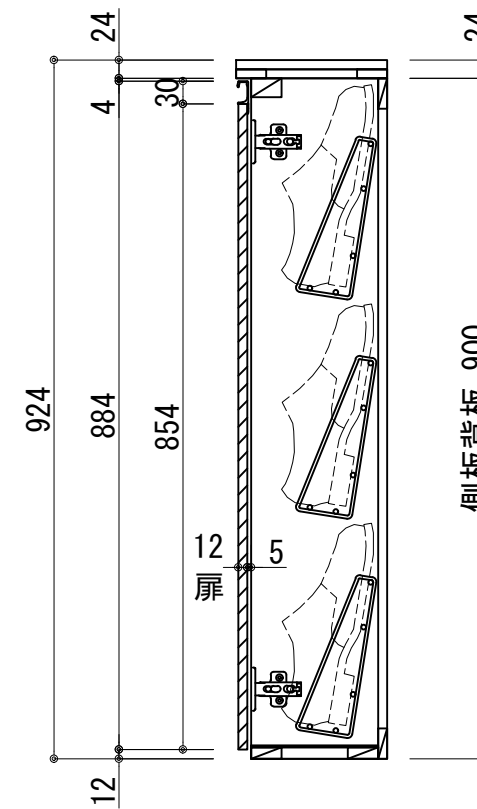

天板	コート紙ハーフカルボート t:24 (N) ナチュラルウッド 木口テープ貼り KD57609		
側板	カラーMDFフラッシュ	t:17	5414色
背板	カラーMDF片面フラッシュ	t:12	5414色
底板	カラーMDF片面フラッシュ	t:17	5414色
木口	テープ貼り TA-4685	クリアパンポン付	
丁番	スライド丁番		
網棚	SWM-B-φ4.0 ポリエチレンコーティング 白色		
扉仕様:N	コート紙ハーフカルボート t:12 (N) ナチュラルウッド		
	SC40-1510-3013 白色 ライン取手 MK-100 SOET (ステン色ツヤナシ)		

記事	尺度	御受領印	日付	印	工事名	イースタン工業株式会社 本社・工場 048(423)1111 ファックス 048(423)1112	訂正事項	図番
	1/10	設計	2022.03	図名	シューズボックス:(D200) SUII-75N			
		製図						