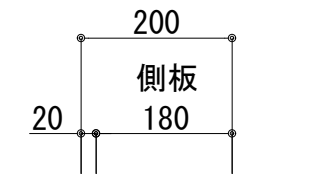

天板	コート紙ハーフカルボート t:24 (N) ナチュラルウッド 木口テープ貼り KD57609		
側板	カラーMDFフラッシュ	t:17	5414色
背板	カラーMDF片面フラッシュ	t:12	5414色
底板	カラーMDF片面フラッシュ	t:17	5414色
木口	テープ貼り TA-4685	クリアパンポン付	
丁番	スライド丁番		
網棚	SWM-B-φ4.0 ポリエチレンコーティング 白色		
扉仕様:N	コート紙ハーフカルボート t:12 (N) ナチュラルウッド		
	SC40-1510-3013 白色 ライン取手 MK-100 SOET (ステン色ツヤナシ)		