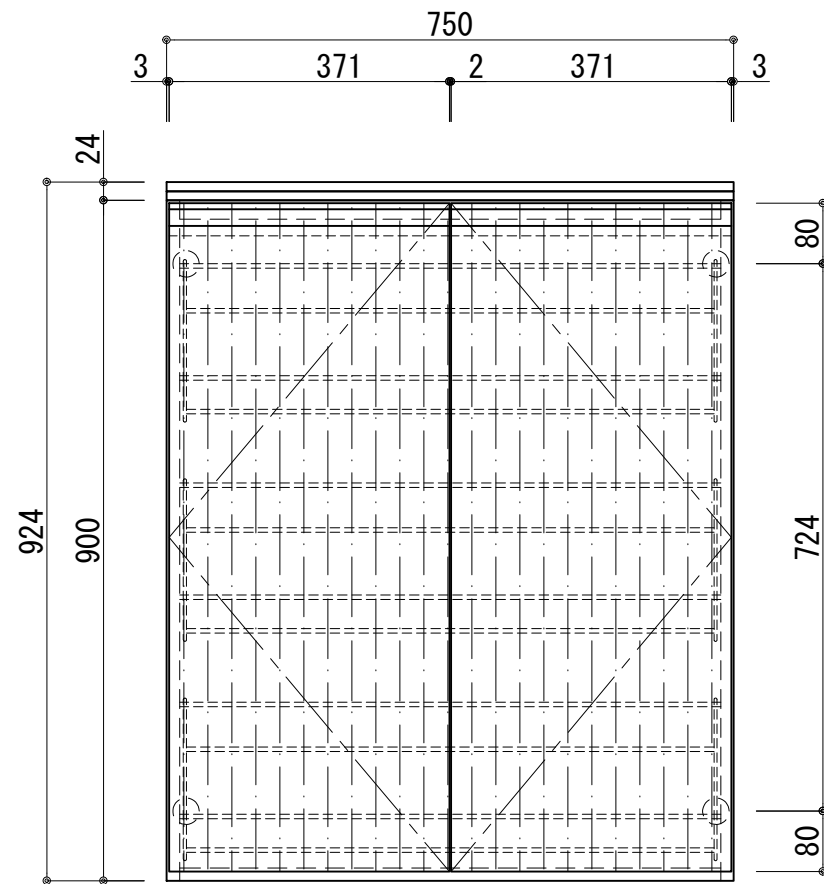

天板	コート紙ハーフカルボート t:24 (N) ナチュラルウッド 木口テープ貼り KD57609		
側板	カラーMDFフラッシュ	t:17	5414色
背板	カラーMDF片面フラッシュ	t:12	5414色
底板	カラーMDF片面フラッシュ	t:17	5414色
木口	テープ貼り TA-4685	クリアパンポン付	
丁番	スライド丁番		
網棚	SWM-B-φ4.0 ポリエチレンコーティング 白色		
扉仕様:N	コート紙ハーフカルボート t:12 (N) ナチュラルウッド		
	SC40-1510-3013 白色 ライン取手 MK-100 SOET (ステン色ツヤナシ)		

記事	尺度	御受領印	日付	印	工事名	イースタン工業株式会社 本社・工場 048(423)1111 ファックス 048(423)1112	訂正事項	図番
	1/10	設計	2022.03	図名	シューズボックス:(D200) SUII-75N			
		製図						