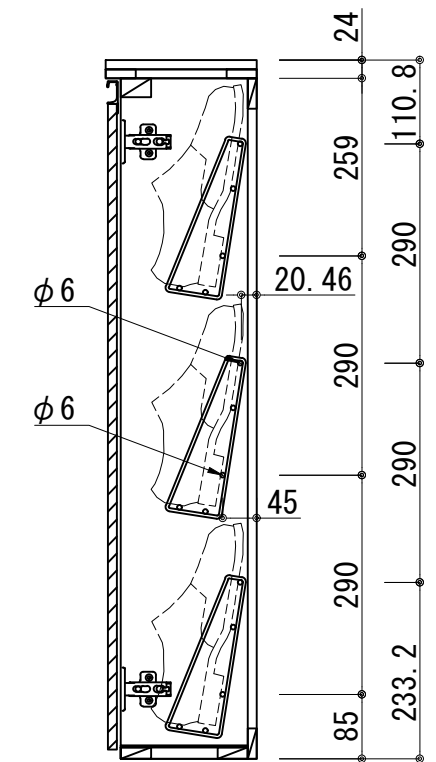

天板	コート紙ハーフカルボート t:24 (N) ナチュラルウッド 木口テープ貼り KD57609		
側板	カラーMDFフラッシュ	t:17	5414色
背板	カラーMDF片面フラッシュ	t:12	5414色
底板	カラーMDF片面フラッシュ	t:17	5414色
木口	テープ貼り TA-4685	クリアパンポン付	
丁番	スライド丁番		
網棚	SWM-B-φ4.0 ポリエチレンコーティング 白色		
扉仕様:N	コート紙ハーフカルボート t:12 (N) ナチュラルウッド		
	SC40-1510-3013 白色 ライン取手 MK-100 SOET (ステン色ツヤナシ)		

記事	尺度	御受領印	日付	印	工事名	イースタン工業株式会社 本社・工場 048(423)1111 ファックス 048(423)1112	訂正事項	図番
	1/10	設計	2022.03	図名	シューズボックス:(D200) SUII-75N			
		製図						