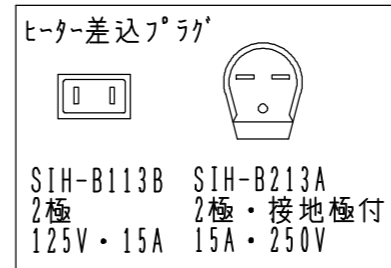

扉:鏡面仕様	
(W) モダンホワイト	木口:SC40-1810-3013 ホワイト
(Y) クラッシュイエロー	木口:SC40-1810-3025 ベージュ
(M) メタリックグレー	木口:SC40-1810-3007 グレー
(O) アウターブルー	木口:SC40-1810-3012 ブラック
扉:マット仕様	
(B) プラムブラウン	木口:SC40-1810-3012 ブラック
(N) ウォルナットベージュ	木口:SC40-1810-3025 ベージュ