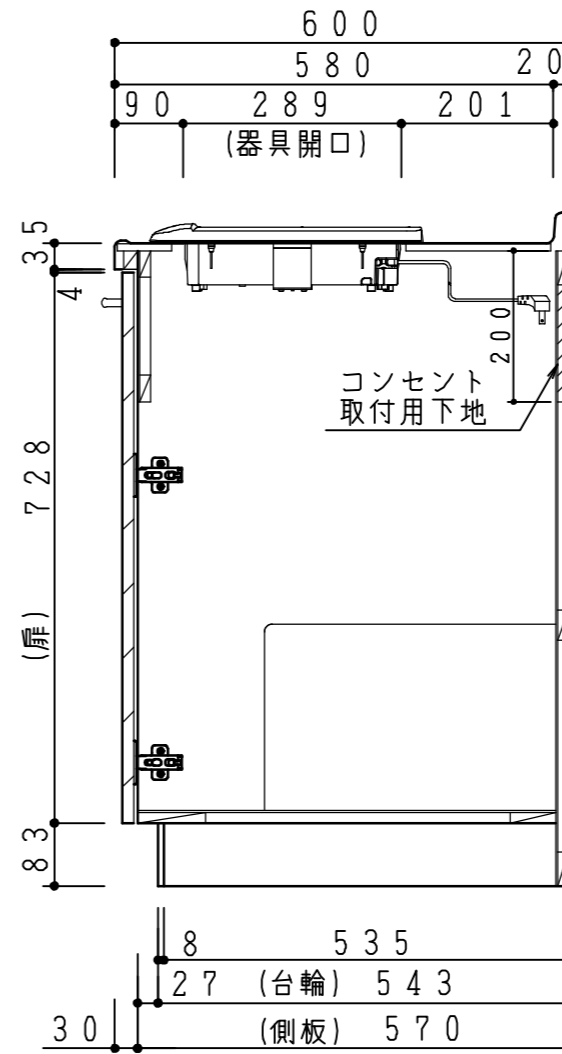

扉:鏡面仕様	
(W) モダンホワイト	木口:SC40-1810-3013 ホワイト
(Y) クラッシュイエロー	木口:SC40-1810-3025 ベージュ
(M) メタリックグレー	木口:SC40-1810-3007 グレー
(O) アウターブルー	木口:SC40-1810-3012 ブラック
扉:マット仕様	
(B) プラムブラウン	木口:SC40-1810-3012 ブラック
(N) ウォルナットベージュ	木口:SC40-1810-3025 ベージュ

記事	電源コンセント別途	縮尺	御受領印	日付	印	工事名	イースタン工業株式会社 本社・工場 048(423)1111 ファックス 048(423)1112	訂正事項	図番
		1/10		設計		工事名			
				製図	2016.12	図名			