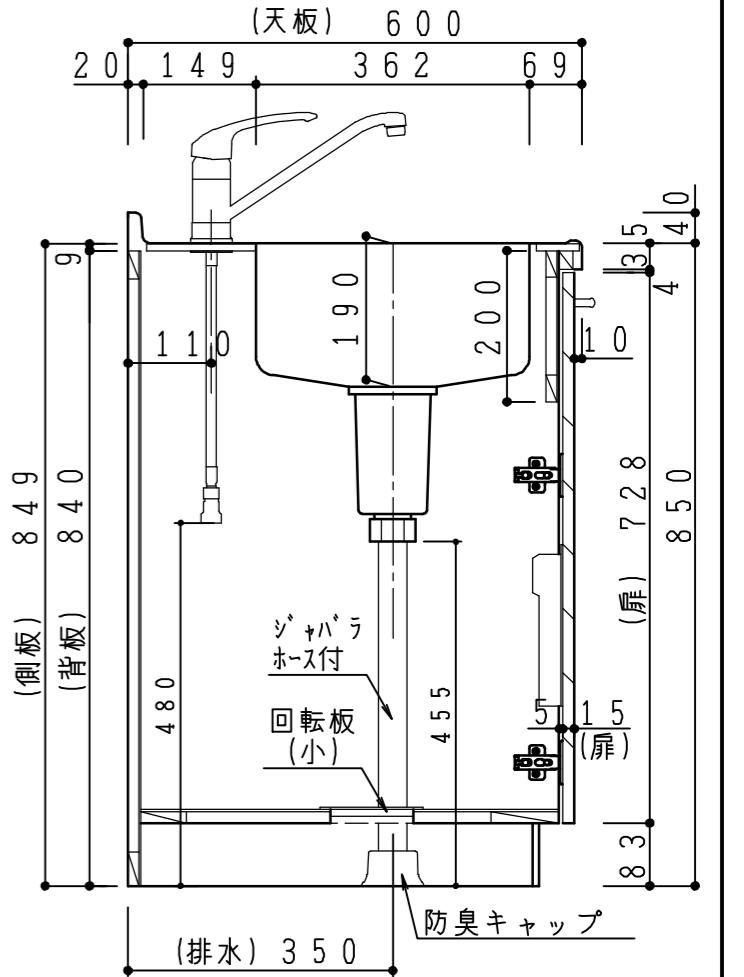

扉:鏡面仕様	
(W) モダンホワイト	木口:SC40-1810-3013 ホワイト
(Y) クラッシュイエロー	木口:SC40-1810-3025 ベージュ
(M) メタリックグレー	木口:SC40-1810-3007 グレー
(O) アウターブルー	木口:SC40-1810-3012 ブラック
扉:マット仕様	
(B) プラムブラウン	木口:SC40-1810-3012 ブラック
(N) ウォルナットベージュ	木口:SC40-1810-3025 ベージュ

天板	ステンレス443CT 銀河エンボス
側板	カラーMDFフラッシュ t17 5414色
背板	カラーMDFフラッシュ t17.5 5414色
底板	アルミ合板片面フラッシュ t17.5
木口	テープパッキング BE-1433
扉	PETシート t15
木口	(パネリ)マープレットS 18X1.0
蝶番	スライド蝶番
取手	ハンドル No.430-128 クロム/シルバー
台輪	MFCボード t8 U963 黒色
IHヒーター	SIH-B113B 100V-1300W
	SIH-B213B 単相200V-2000W
水栓金具	KM5011T (オプション)