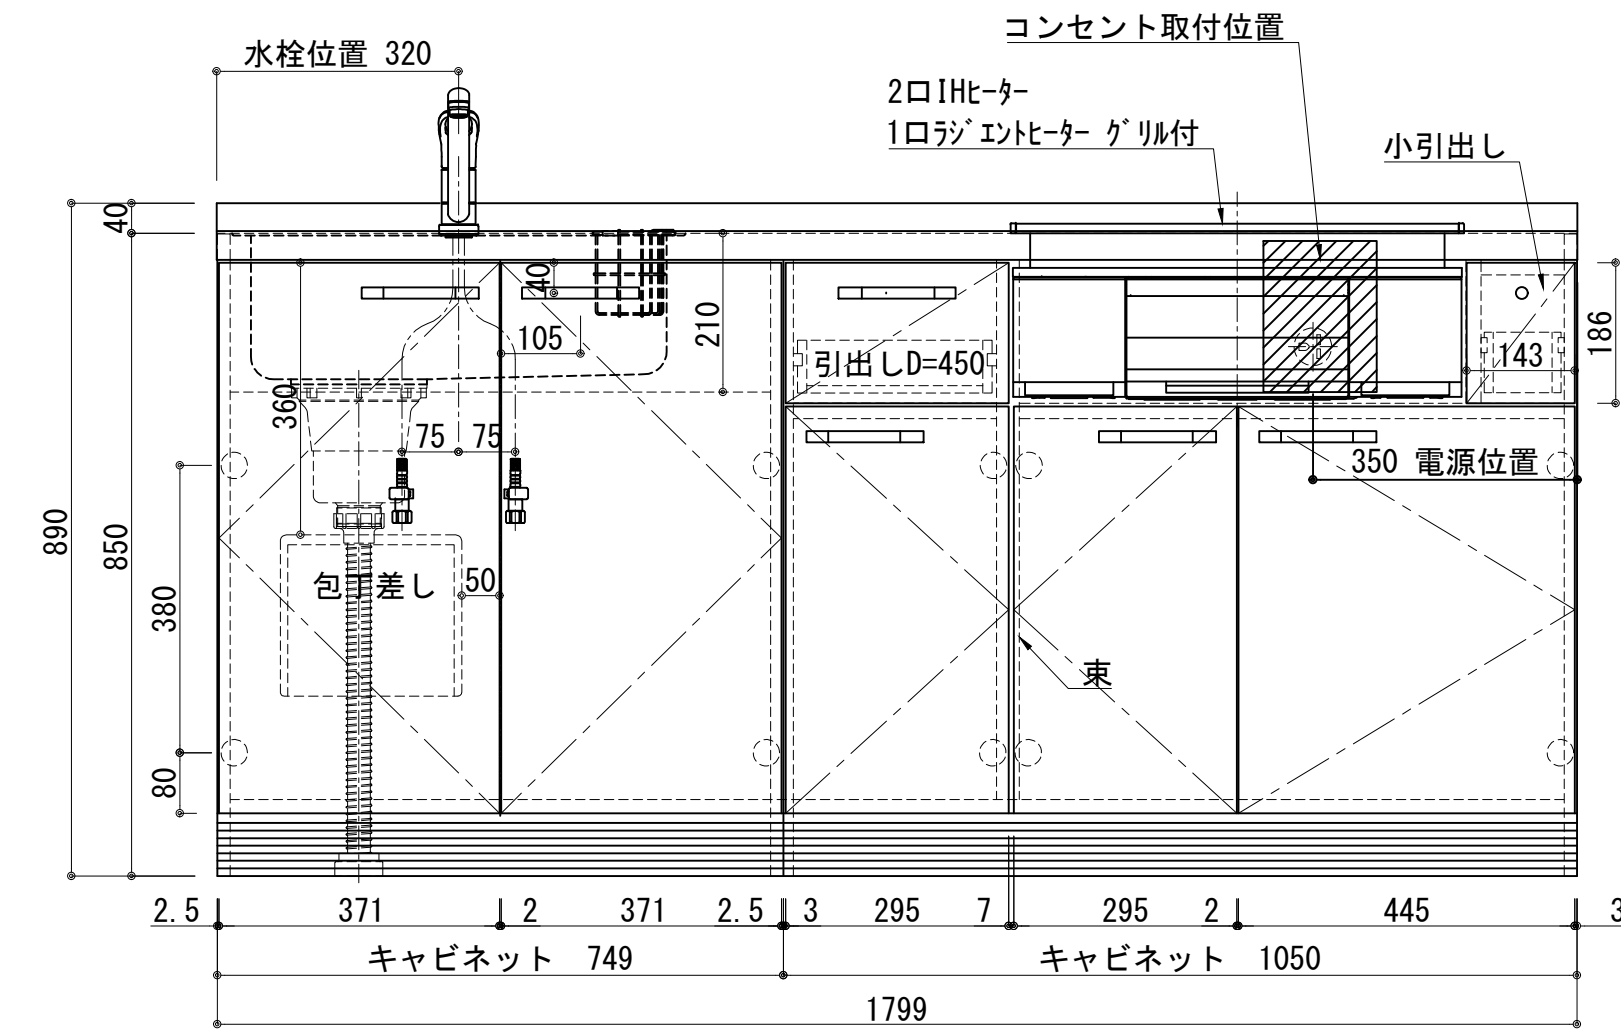

扉：鏡面仕様	
(W) モダンホワイト	
木口：SC40-1810-3013 ホワイト	
(P) ポッピングブルー	
木口：SC40-1810-3013 ホワイト	
(O) アウターブルー	
木口：SC40-1810-3012 ブラック	
(M) メタリックグレー	
木口：SC40-1810-3007 グレー	
(V) パーチホワイト	
木口：SC40-1810-3013 ホワイト	
(C) ライトチェリー	
木口：SC40-1810-3025 ベージュ	
(B) ダークブラウン	
木口：SC40-1810-3012 ブラック	

天板	ステンレス SUS443CT 銀河エポス 大型排水金具：樹脂製ゴミコ付SBK型 EK-446シンクバスケット SUS製
側板	カラ-MDFフラッシュ t:17 5414色
背板	カラ-MDF片面フラッシュ t:17.5 5414色
底板	アルミ底板片面フラッシュ t:17.5
木口	テープパッキン BE-1433
扉	PETシート t:15
木口	マブレットS 18×1.0
丁番	スライド丁番
取手	ハンドル No430-128 クロム/シルバー 小引出 し用先丸ピンキツミφ16
台輪	MFCボード t:8 U963 黒色
IHヒーター	KZ-F32AK 単相200V-5800W 2口IHヒーター+1口ラジエントヒーター
水栓金具	KM5011T (オプション)