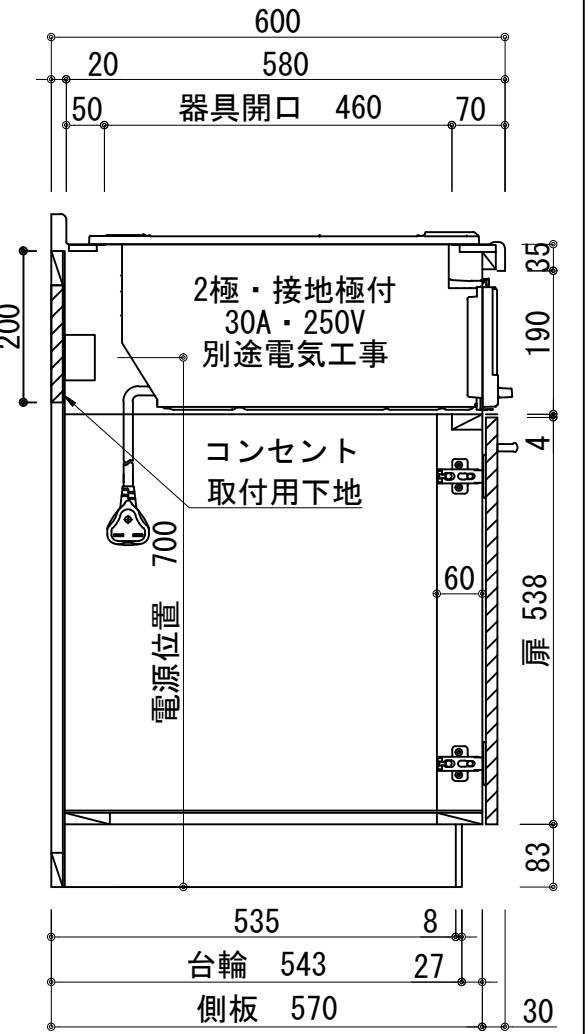

扉：鏡面仕様	
(W) モダンホワイト	
木口：SC40-1810-3013 ホワイト	
(P) ポッピングブルー	
木口：SC40-1810-3013 ホワイト	
(O) アウターブルー	
木口：SC40-1810-3012 ブラック	
(M) メタリックグレー	
木口：SC40-1810-3007 グレー	
(V) パーチホワイト	
木口：SC40-1810-3013 ホワイト	
(C) ライトチェリー	
木口：SC40-1810-3025 ベージュ	
(B) ダークブラウン	
木口：SC40-1810-3012 ブラック	

天板	ステンレス SUS443CT 銀河エポス 大型排水金具：樹脂製ゴミコ付SBK型 EK-446シンクバスケット SUS製
側板	カラ-MDFフラッシュ t:17 5414色
背板	カラ-MDF片面フラッシュ t:17.5 5414色
底板	アルミ底板片面フラッシュ t:17.5
木口	テープパッキン BE-1433
扉	PETシート t:15
木口	マブレットS 18×1.0
丁番	スライド丁番
取手	ハンドル No430-128 クロム/シルバー 小引出 し用先丸ピンキツミφ16
台輪	MFCボード t:8 U963 黒色
IHヒーター	KZ-F32AK 単相200V-5800W 2口IHヒーター+1口ラジエントヒーター
水栓金具	KM5011T (オプション)

記事	電源コンセント別途	縮尺 1/10	御受領印	日付	印	工事名 図名 ベースキャビネット：ソエラシリーズ(H850) SOⅢ-180-C3G(IH3)L	イースタン工業株式会社 本社・工場 048(423)1111 ファックス 048(423)1112	訂正事項	図番
	設計								
	製図 2022.03 検図								