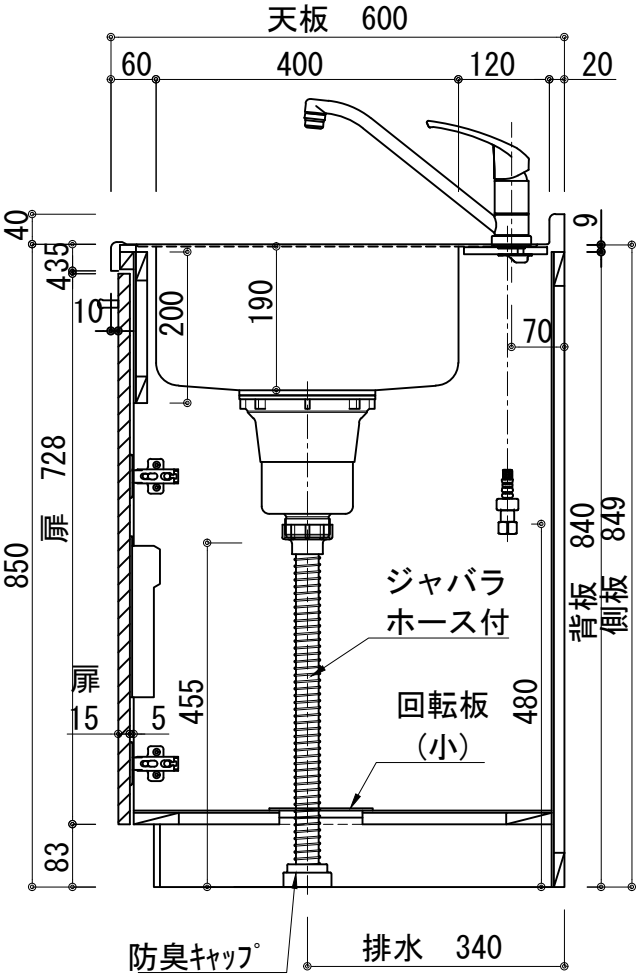

扉：鏡面仕様	
(W) モダンホワイト	
木口：SC40-1810-3013 ホワイト	
(P) ポッピングブルー	
木口：SC40-1810-3013 ホワイト	
(O) アウターブルー	
木口：SC40-1810-3012 ブラック	
(M) メタリックグレー	
木口：SC40-1810-3007 グレー	
(V) パーチホワイト	
木口：SC40-1810-3013 ホワイト	
(C) ライトチェリー	
木口：SC40-1810-3025 ベージュ	
(B) ダークブラウン	
木口：SC40-1810-3012 ブラック	

天板	ステンレス SUS443CT 銀河エポス 大型排水金具：樹脂製ゴミコ付SBK型 EK-446シンクバスケット SUS製
側板	カラ-MDFフラッシュ t:17 5414色
背板	カラ-MDF片面フラッシュ t:17.5 5414色
底板	アルミ底板片面フラッシュ t:17.5
木口	テープパッキン BE-1433
扉	PETシート t:15
木口	マブレットS 18×1.0
丁番	スライド丁番
取手	ハンドル No430-128 クロム/シルバー 小引出 し用先丸ピンキツミφ16
台輪	MFCボード t:8 U963 黒色
IHヒーター	KZ-F32AK 単相200V-5800W 2口IHヒーター+1口ラジエントヒーター
水栓金具	KM5011T (オプション)

記事	電源コンセント別途	縮尺 1/10	御受領印	日付	印	工事名 図名 ベースキャビネット：ソエラシリーズ(H850) SOⅢ-180-C3G(IH3)L	イースタン工業株式会社 本社・工場 048(423)1111 ファックス 048(423)1112	訂正事項	図番
	設計								
	製図 2022.03 検図								