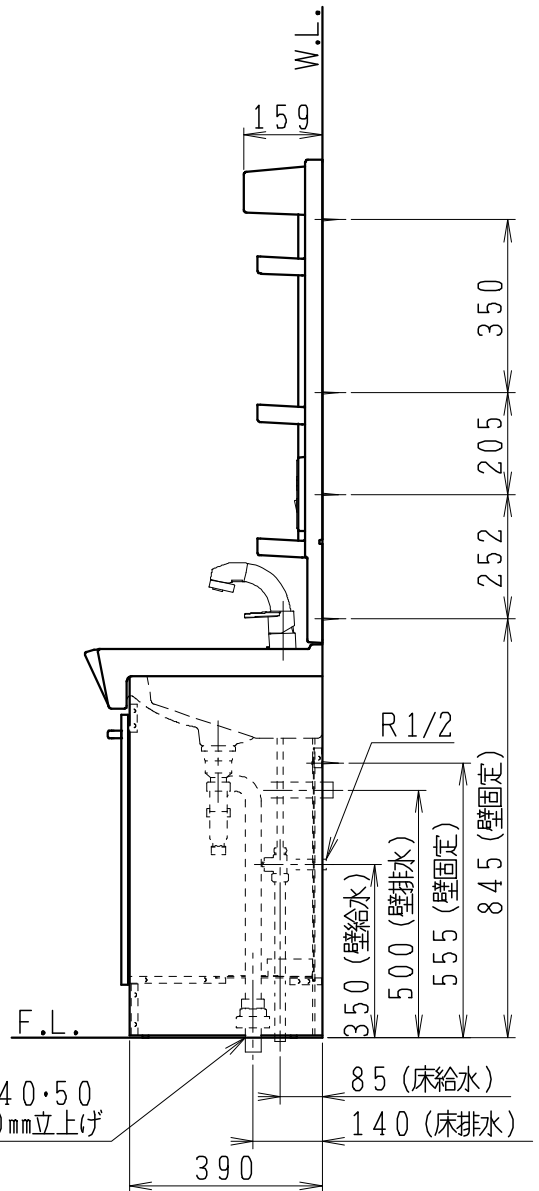

※止水栓 (別途手配)

|              |         |   |
|--------------|---------|---|
| JL221-75WMSY | 壁給水用止水栓 | 2 |
| JL211-330WMY | 床給水用止水栓 | 2 |

※壁排水用Pトラップ (別途手配)

|         |                 |   |
|---------|-----------------|---|
| ME44130 | L管 (φ32-70-180) | 1 |
|---------|-----------------|---|

※止水栓, 壁排水用L管は別手配とする  
(標準は床排水用Sトラップ仕様のみ同梱)

※化粧鏡台

- ・電源: 100V, 50/60Hz
- ・照明器具: 5W LED電球 昼白色 口金E26
- ・コンセント容量: 1300W (外付1コ)
- ・電源コードの取出しは、左または右

|         |    |    |    |                  |                    |    |          |    |        |
|---------|----|----|----|------------------|--------------------|----|----------|----|--------|
| 製図      | 写図 | 検図 | 承認 | 品名               | 600mm幅<br>洗面化粧ユニット | 品番 | 別記       | 尺度 | 1 / 15 |
| 川野      |    | 福地 |    |                  |                    | 図番 | LU219380 |    |        |
| 25・2・13 |    |    |    | Janis ジャニス工業株式会社 |                    |    |          |    |        |