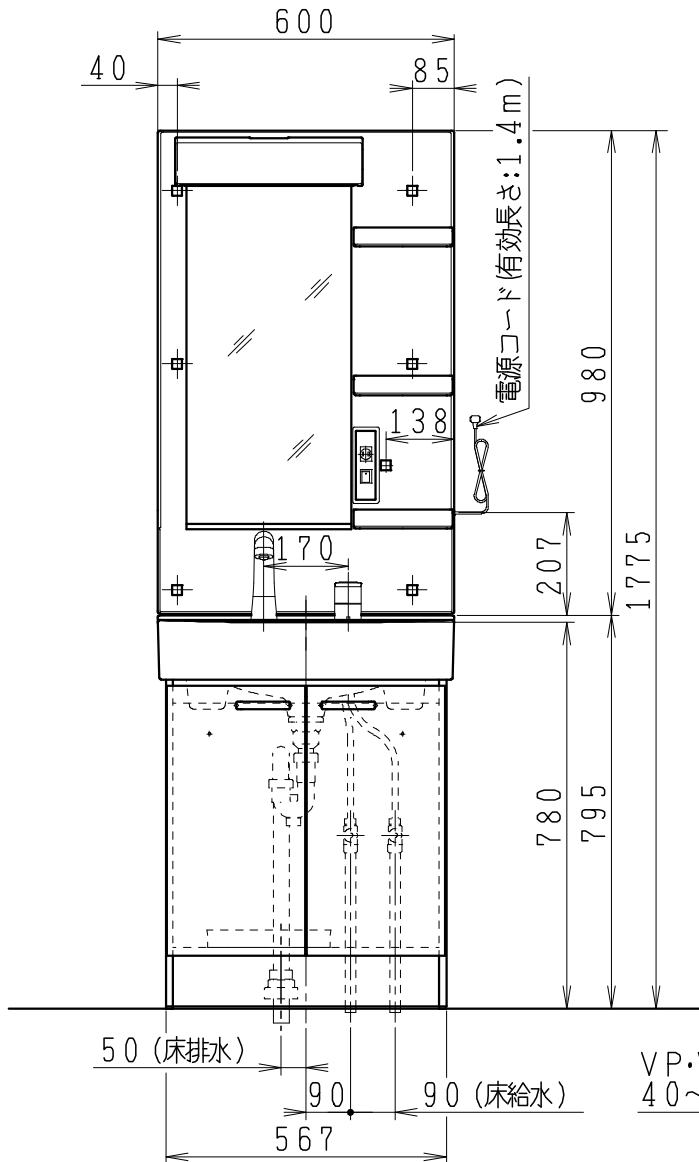

| 品番          | 品名               | 個数 |
|-------------|------------------|----|
| LU0601RSJ1E | 洗面化粧台            | 1  |
| LU0601RSJ1Y | 洗面化粧台・寒冷地        |    |
| LUM6012SLCS | 化粧鏡台 (くもり止めコート付) | 1  |
| LUM6012SLNS | 化粧鏡台             |    |

※止水栓 (別途手配)

|              |         |   |
|--------------|---------|---|
| JL221-75WMSY | 壁給水用止水栓 | 2 |
| JL211-330WMY | 床給水用止水栓 | 2 |

※壁排水用Pトラップ (別途手配)

|         |                 |   |
|---------|-----------------|---|
| ME44130 | L管 (φ32-70-180) | 1 |
|---------|-----------------|---|

※止水栓, 壁排水用L管は別手配とする  
(標準は床排水用Sトラップ仕様のみ同梱)

※化粧鏡台

- ・電源: 100V, 50/60Hz
- ・照明器具: 5W LED電球 昼白色 口金E26
- ・コンセント容量: 1300W (外付1コ)
- ・電源コードの取出しは、左または右

|         |    |    |    |                  |                    |    |          |    |        |
|---------|----|----|----|------------------|--------------------|----|----------|----|--------|
| 製図      | 写図 | 検図 | 承認 | 品名               | 600mm幅<br>洗面化粧ユニット | 品番 | 別記       | 尺度 | 1 / 15 |
| 川野      |    | 福地 |    |                  |                    | 図番 | LU219380 |    |        |
| 25・2・13 |    |    |    | Janis ジャニス工業株式会社 |                    |    |          |    |        |