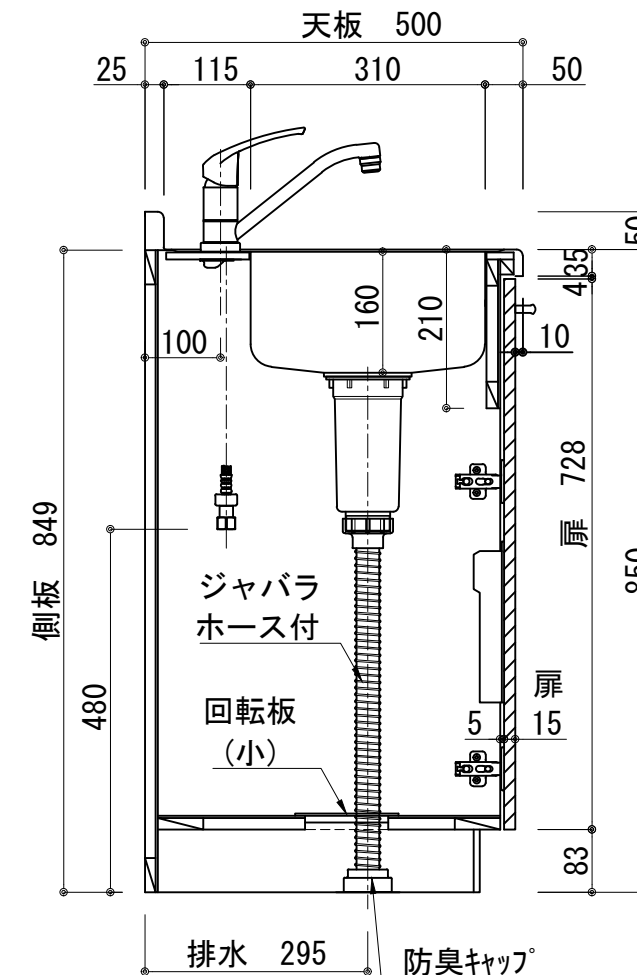

扉:鏡面仕様	
(W)モダンホワイト	
木口:SC40-1810-3013 ホワイト	
(P)ポッピングブルー	
木口:SC40-1810-3013 ホワイト	
(O)アウターブルー	
木口:SC40-1810-3012 ブラック	
(M)メタリックグレー	
木口:SC40-1810-3007 グレー	
(V)パーチホワイト	
木口:SC40-1810-3013 ホワイト	
(C)ライトチェリー	
木口:SC40-1810-3025 ベージュ	
(B)ダークブラウン	
木口:SC40-1810-3012 ブラック	

天板	ステンレス SUS430 t:0.6 市松インボス 中型排水金具:樹脂製ゴミゴ付き
側板	カーMDFフラッシュ t:17 5414色
背板	カーMDF片面フラッシュ t:17.5 5414色
底板	アルミ底板片面フラッシュ t:17.5
木口	テープパッキン BE-1433
扉	PETシート t:15
木口	マブレットS 18×1.0
丁番	スライド丁番
取手	ハンドル No430-128 クロム/シルバー
台輪	MFCホート t:8 U963 黒色
IHヒーター	SIH-BH113A 100V-1300W SIH-BH213A 単相200V-2000W
水栓金具	KM5011TR20 (オプション)