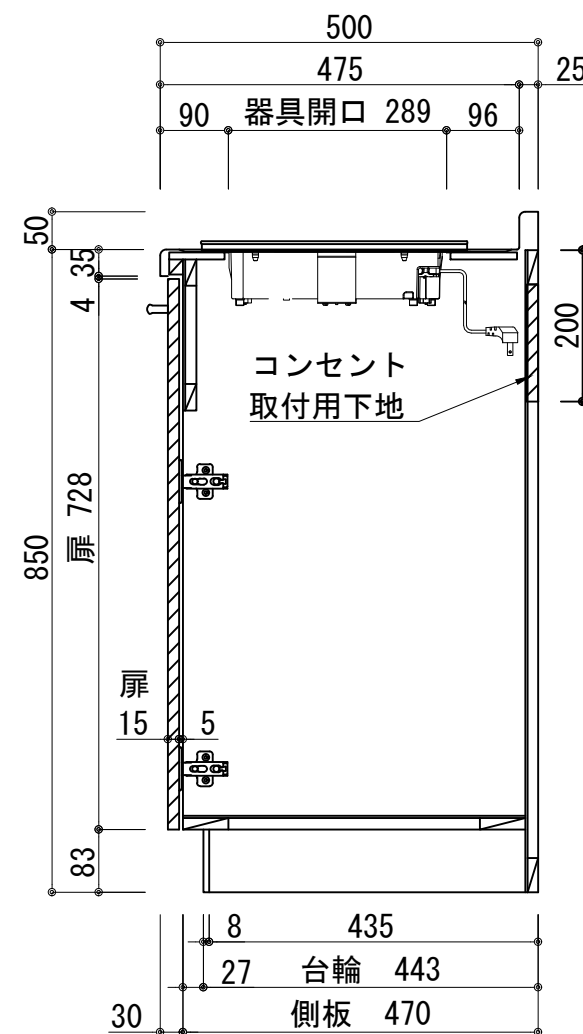

扉:鏡面仕様	
(W)モダンホワイト	
木口:SC40-1810-3013 ホワイト	
(P)ポッピングブルー	
木口:SC40-1810-3013 ホワイト	
(O)アウターブルー	
木口:SC40-1810-3012 ブラック	
(M)メタリックグレー	
木口:SC40-1810-3007 グレー	
(V)パーチホワイト	
木口:SC40-1810-3013 ホワイト	
(C)ライトチェリー	
木口:SC40-1810-3025 ベージュ	
(B)ダークブラウン	
木口:SC40-1810-3012 ブラック	

天板	ステンレス SUS430 t:0.6 市松インボス 中型排水金具:樹脂製ゴミゴ付き
側板	カーMDFフラッシュ t:17 5414色
背板	カーMDF片面フラッシュ t:17.5 5414色
底板	アルミ底板片面フラッシュ t:17.5
木口	テープパッキン BE-1433
扉	PETシート t:15
木口	マブレットS 18×1.0
丁番	スライド丁番
取手	ハンドル No430-128 クロム/シルバー
台輪	MFCホート t:8 U963 黒色
IHヒーター	SIH-BH113A 100V-1300W SIH-BH213A 単相200V-2000W
水栓金具	KM5011TR20 (オプション)