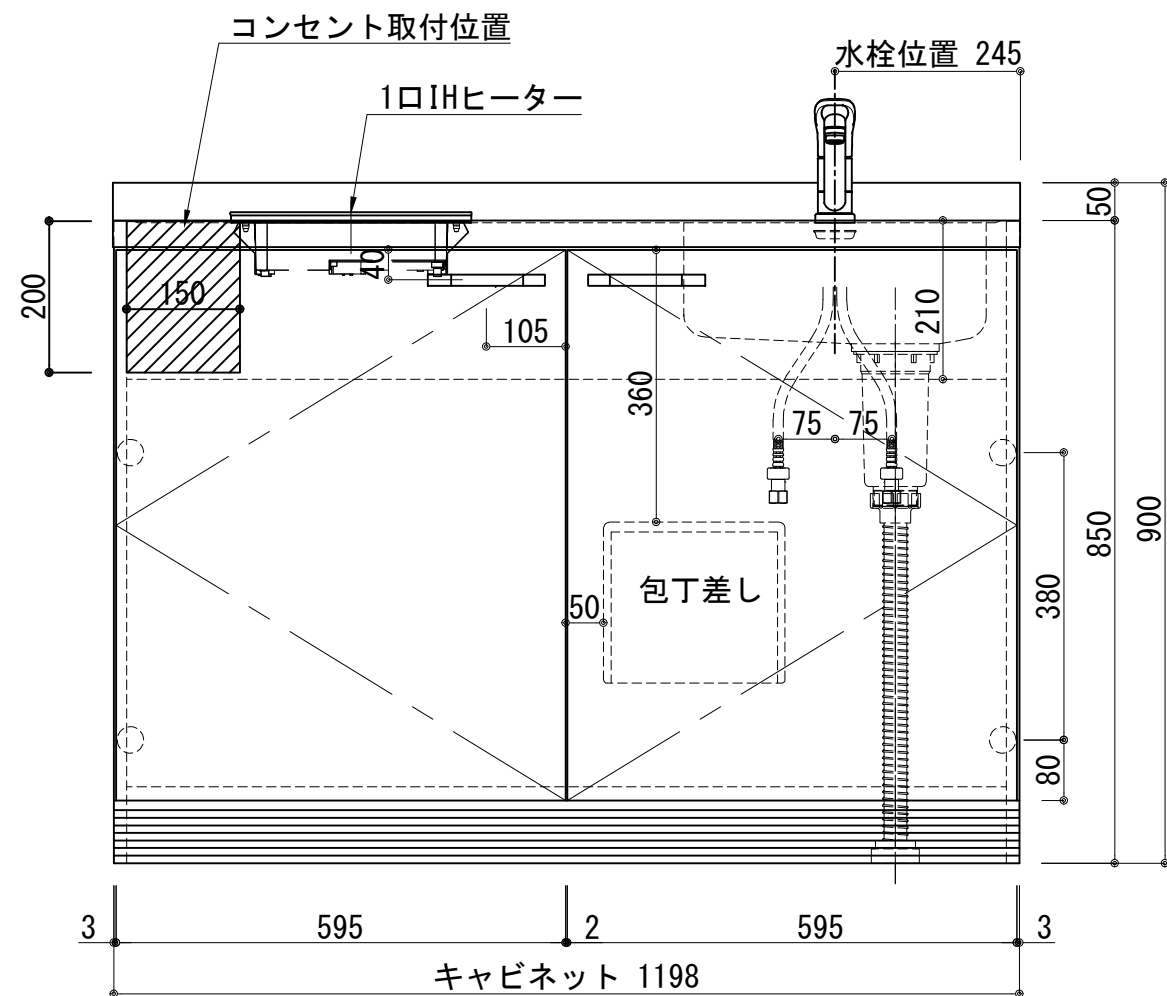

扉:鏡面仕様	
(W)モダンホワイト	
木口:SC40-1810-3013 ホワイト	
(P)ポッピングブルー	
木口:SC40-1810-3013 ホワイト	
(O)アウターブルー	
木口:SC40-1810-3012 ブラック	
(M)メタリックグレー	
木口:SC40-1810-3007 グレー	
(V)パーチホワイト	
木口:SC40-1810-3013 ホワイト	
(C)ライトチェリー	
木口:SC40-1810-3025 ベージュ	
(B)ダークブラウン	
木口:SC40-1810-3012 ブラック	

天板	ステンレス SUS430 t:0.6 市松インボス 中型排水金具:樹脂製ゴミゴ付き
側板	カーMDFフラッシュ t:17 5414色
背板	カーMDF片面フラッシュ t:17.5 5414色
底板	アルミ底板片面フラッシュ t:17.5
木口	テープパッキン BE-1433
扉	PETシート t:15
木口	マブレットS 18×1.0
丁番	スライド丁番
取手	ハンドル No430-128 クロム/シルバー
台輪	MFCホート t:8 U963 黒色
IHヒーター	SIH-BH113A 100V-1300W SIH-BH213A 単相200V-2000W
水栓金具	KM5011TR20 (オプション)