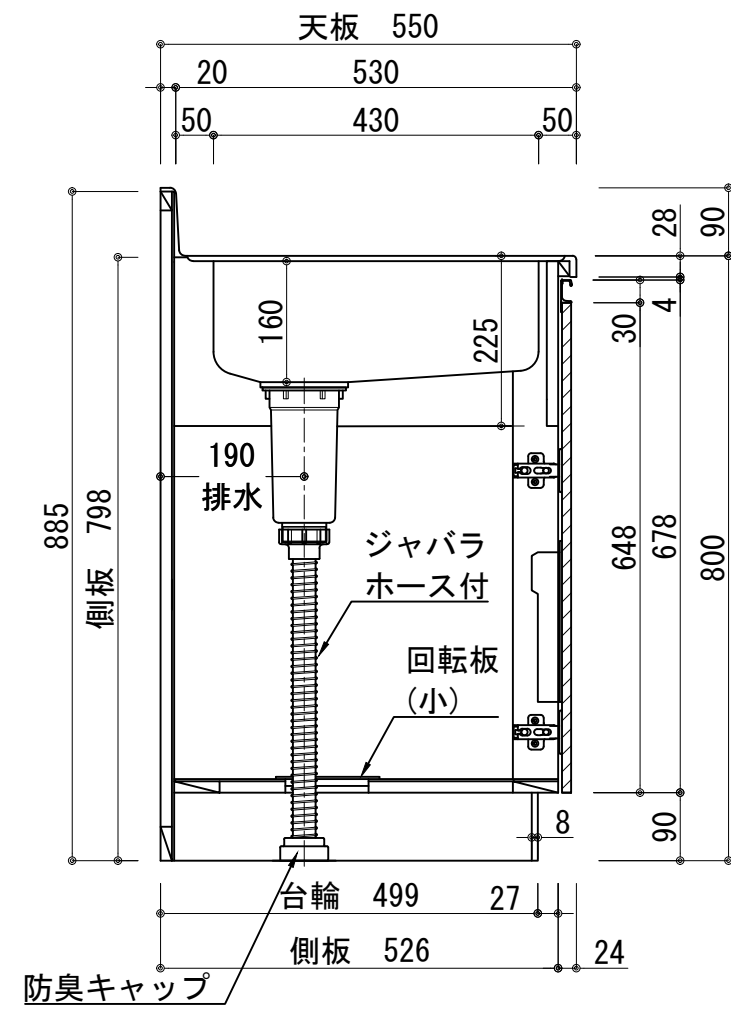

天板	ステンレス SUS430 BA仕上げ 中型排水金具:樹脂製カゴ付
側板	カラーMDFフラッシュ t17 5414色
背板	カラーMDFフラッシュ t17.5 5414色
底板	アルミ底板片面フラッシュ t:17.5
木口	テープパッキン BE-1433
丁番	スライド丁番
台輪	MFCボード t8 U963 黒色
扉: W・G・N	低圧メラミン化粧板t:12(W)ホワイト 2/102SG
	コート紙パーティクルボード t:12 (G)パステルグリーン (N)ナチュラルウッド *扉裏面 白色仕上げ
	SC40-15010-3013 白色
	ライン取手 MK-100 SOET(ステン色ツヤナ)
扉:D	コート紙パーティクルボード t:12 (D)ダークウッド *扉裏面白色仕上げ
	SC40-1510-3012 黒色
	ライン取手 MK-100 Y8MT(黒色ツヤナ)

記事	縮尺	御受領印	日付	印	工事名 図名 コンロ台付流し台:コンパイルズ CMI-135AL	イースタン工業株式会社 本社・工場 048(423)1111 ファックス 048(423)1112	訂正事項	図番
	1/10	設計	2022.03					
		製図						
		検図						