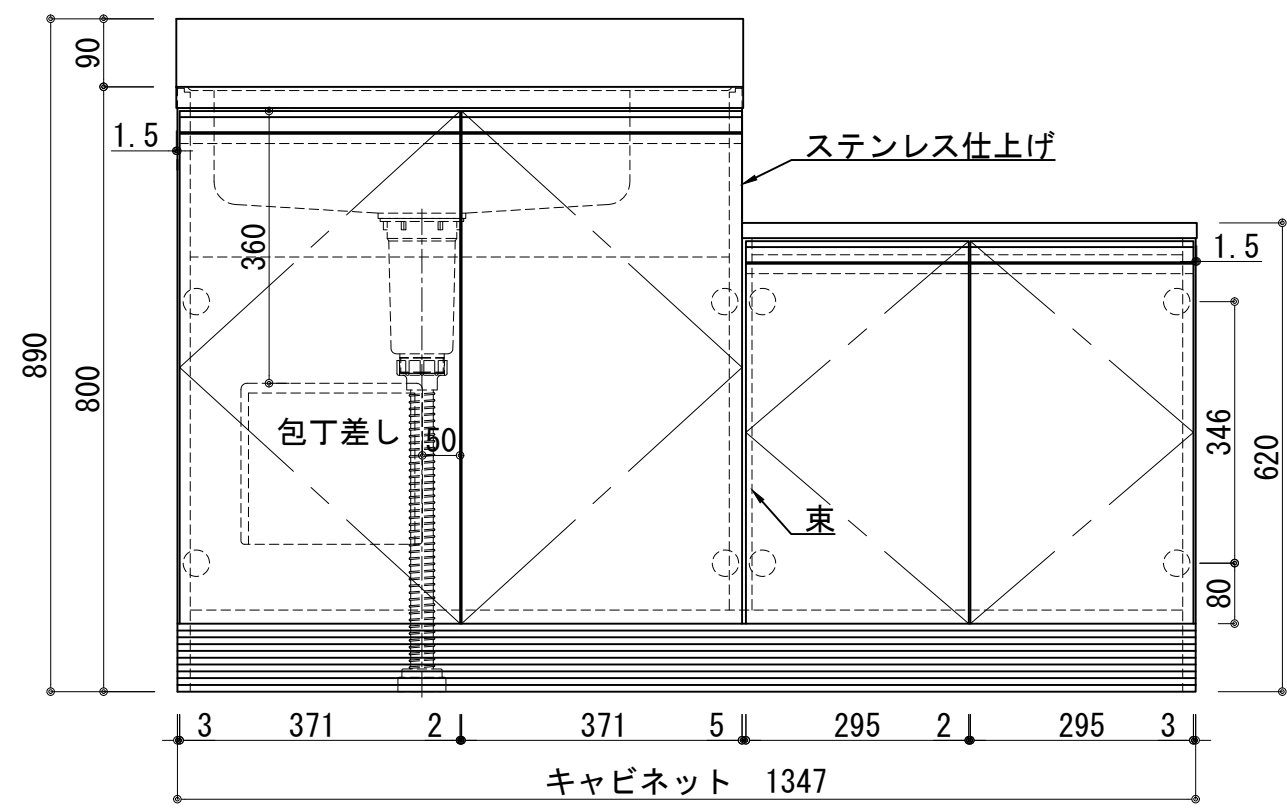

天板	ステンレス SUS430 BA仕上げ 中型排水金具:樹脂製カゴ付
側板	カラーMDFフラッシュ t17 5414色
背板	カラーMDFフラッシュ t17.5 5414色
底板	アルミ底板片面フラッシュ t:17.5
木口	テープパッキン BE-1433
丁番	スライド丁番
台輪	MFCボード t8 U963 黒色
扉: W・G・N	低圧メラミン化粧板t:12(W)ホワイト 2/102SG
	コート紙パーティクルボード t:12 (G)パステルグリーン (N)ナチュラルウッド *扉裏面 白色仕上げ
	SC40-15010-3013 白色
	ライン取手 MK-100 SOET(ステン色ツヤナ)
扉:D	コート紙パーティクルボード t:12 (D)ダークウッド *扉裏面白色仕上げ
	SC40-1510-3012 黒色
	ライン取手 MK-100 Y8MT(黒色ツヤナ)

記事	縮尺	御受領印	日付	印	工事名 図名 コンロ台付流し台:コンパイルズ CMI-135AL	イースタン工業株式会社 本社・工場 048(423)1111 ファックス 048(423)1112	訂正事項	図番
	1/10	設計	2022.03					
		製図						
		検図						