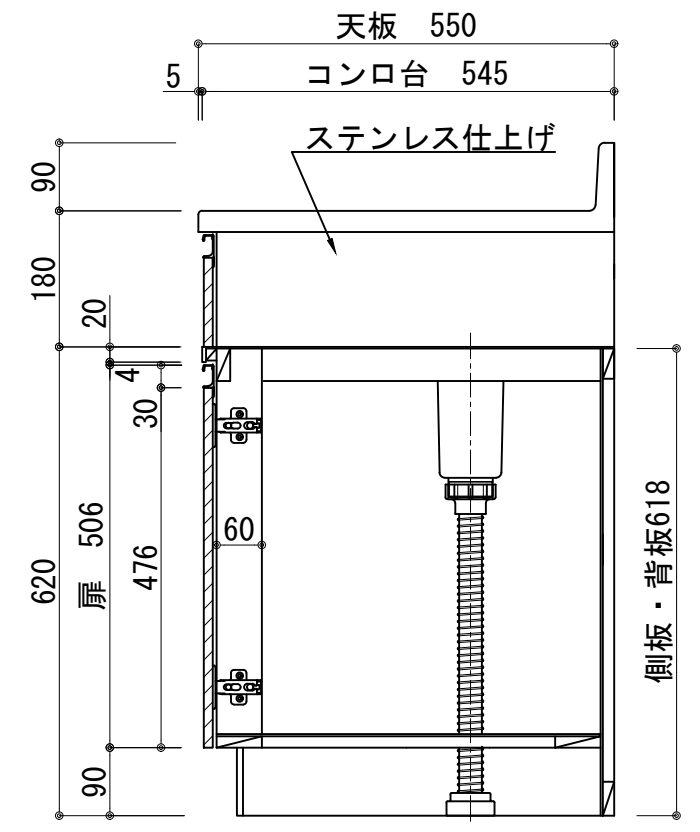

天板	ステンレス SUS430 BA仕上げ 中型排水金具:樹脂製カゴ付
側板	カラーMDFフラッシュ t17 5414色
背板	カラーMDFフラッシュ t17.5 5414色
底板	アルミ底板片面フラッシュ t:17.5
木口	テープパッキン BE-1433
丁番	スライド丁番
台輪	MFCボード t8 U963 黒色
扉: W・G・N	低圧メラミン化粧板t:12(W)ホワイト 2/102SG
	コート紙パーティクルボード t:12 (G)パステルグリーン (N)ナチュラルウッド *扉裏面 白色仕上げ
	SC40-15010-3013 白色
	ライン取手 MK-100 SOET(ステン色ツヤナ)
扉:D	コート紙パーティクルボード t:12 (D)ダークウッド *扉裏面白色仕上げ
	SC40-1510-3012 黒色
	ライン取手 MK-100 Y8MT(黒色ツヤナ)

記事	縮尺	御受領印	日付	印	工事名 図名 コンロ台付流し台:コンパイルズ CMI-135AL	イースタン工業株式会社 本社・工場 048(423)1111 ファックス 048(423)1112	訂正事項	図番
	1/10	設計	2022.03					
		製図						
		検図						