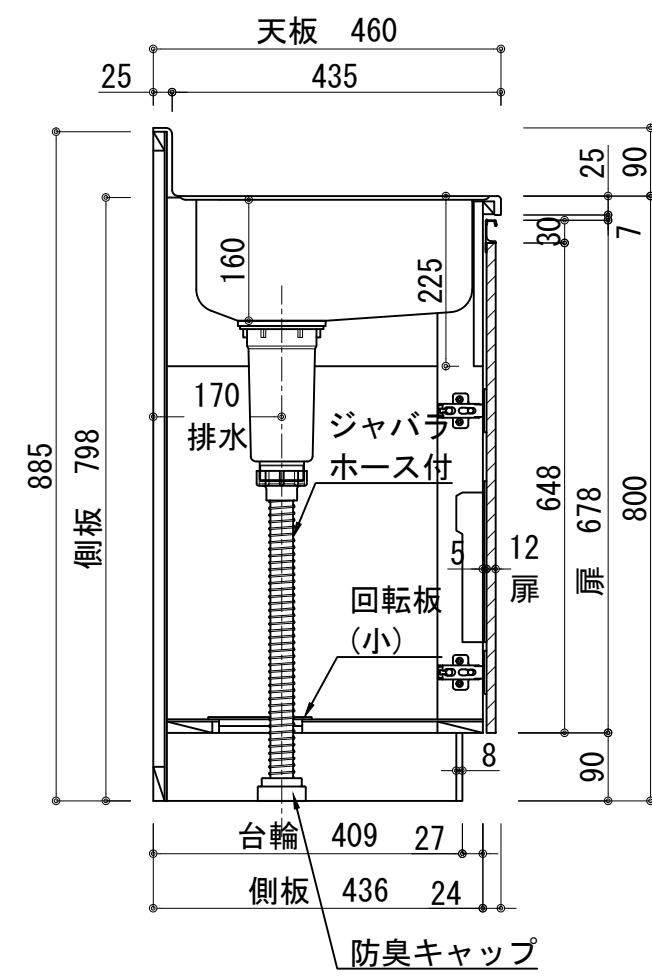

天板	ステンレス SUS430 BA仕上げ 中型排水金具:樹脂製ガード付き
側板	カラーMDFフラッシュ t17 5414色
背板	カラーMDFフラッシュ t17.5 5414色
底板	アルミ底板片面フラッシュ t:17.5
木口	テープパッキング BE-1433
丁番	スライド丁番
引出	ラッピング材 H=70 ストッパー付
台輪	MFCボード t8 U963 黒色
扉: W・G・N	低圧珪素化粧板t:12(W)和付 2/102SG コート紙パーチクルボード t:12 (G)パステルグリーン (N)ナチュラルウッド *扉裏面 白色仕上げ SC40-15010-3013 白色 ライン取手 MK-100 SOET (ステン色ツヤナシ)
	コート紙パーチクルボード t:12 (D)ダークウッド *扉裏面白色仕上げ SC40-1510-3012 黒色 ライン取手 MK-100 Y8MT (黒色ツヤナシ)
扉:D	

記事		縮尺	御受領印	日付	印	工事名 流し台:コンフィリーズ CYII-100L	 イースタン工業株式会社 本社・工場 048(423)1111 ファックス 048(423)1112	訂正事項	図番
		1/10	設計	2022.03					
			製図						