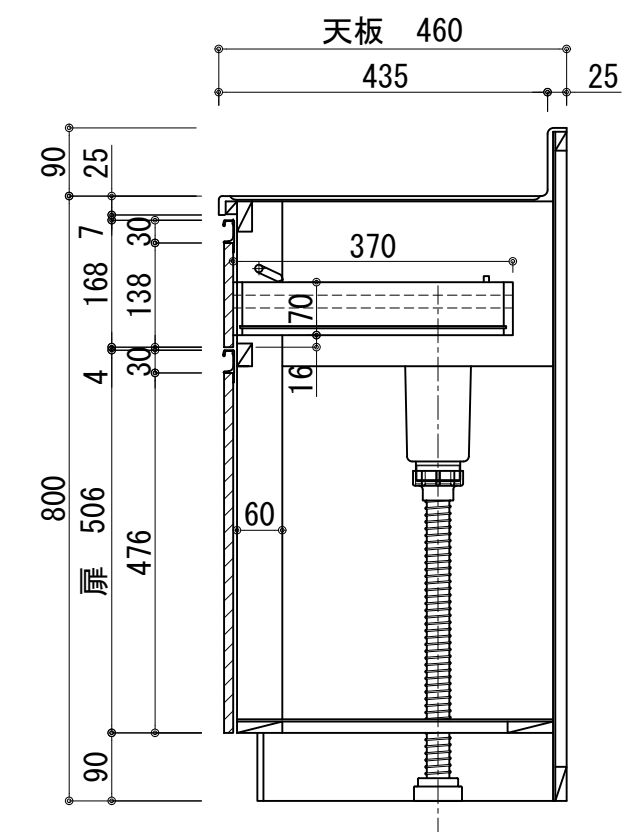

天板	ステンレス SUS430 BA仕上げ 中型排水金具:樹脂製ガード付き
側板	カラーMDFフラッシュ t17 5414色
背板	カラーMDFフラッシュ t17.5 5414色
底板	アルミ底板片面フラッシュ t:17.5
木口	テープパッキング BE-1433
丁番	スライド丁番
引出	ラッピング材 H=70 ストッパー付
台輪	MFCボード t8 U963 黒色
扉: W・G・N	低圧珪素化粧板t:12(W)和付 2/102SG コート紙パーチクルボード t:12 (G)パステルグリーン (N)ナチュラルウッド *扉裏面 白色仕上げ SC40-15010-3013 白色 ライン取手 MK-100 SOET (ステン色ツヤナシ)
	コート紙パーチクルボード t:12 (D)ダークウッド *扉裏面白色仕上げ SC40-1510-3012 黒色 ライン取手 MK-100 Y8MT (黒色ツヤナシ)
扉:D	

記事		縮尺	御受領印	日付	印	工事名 流し台:コンフィリーズ CYII-100L	 イースタン工業株式会社 本社・工場 048(423)1111 ファックス 048(423)1112	訂正事項	図番
		1/10	設計	2022.03					
			製図						