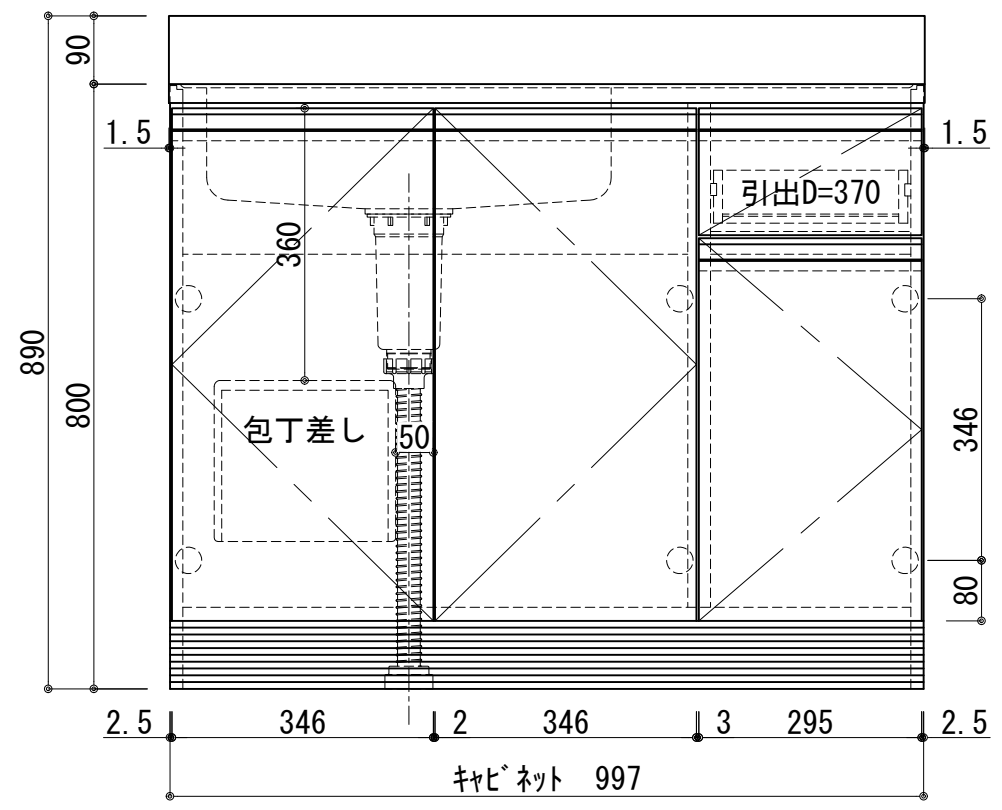

天板	ステンレス SUS430 BA仕上げ 中型排水金具:樹脂製ガード付き
側板	カラーMDFフラッシュ t17 5414色
背板	カラーMDFフラッシュ t17.5 5414色
底板	アルミ底板片面フラッシュ t:17.5
木口	テープパッキング BE-1433
丁番	スライド丁番
引出	ラッピング材 H=70 ストッパー付
台輪	MFCボード t8 U963 黒色
扉: W・G・N	低圧珪素化粧板t:12(W)和付 2/102SG コート紙パーチクルボード t:12 (G)パステルグリーン (N)ナチュラルウッド *扉裏面 白色仕上げ SC40-15010-3013 白色 ライン取手 MK-100 SOET (ステン色ツヤナシ)
	コート紙パーチクルボード t:12 (D)ダークウッド *扉裏面白色仕上げ SC40-1510-3012 黒色 ライン取手 MK-100 Y8MT (黒色ツヤナシ)
扉:D	

記事		縮尺	御受領印	日付	印	工事名 流し台:コンフィリーズ CYII-100L	 イースタン工業株式会社 本社・工場 048(423)1111 ファックス 048(423)1112	訂正事項	図番
		1/10	設計	2022.03					
			製図						