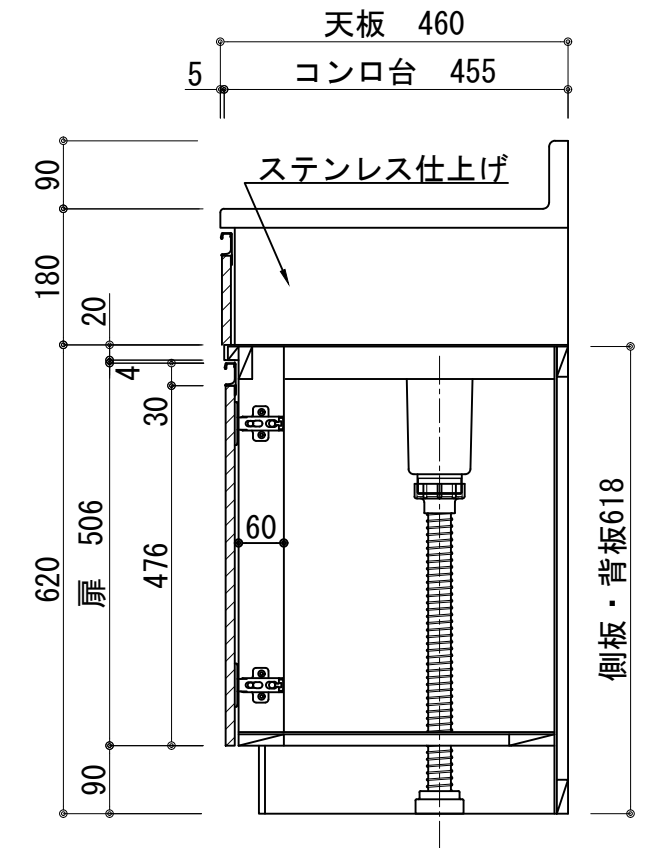

|             |   |
|-------------|---|
| 天板          | ステンレス SUS430 BA仕上げ<br>中型排水金具:樹脂製カゴ付   |
| 側板          | カラーMDFフラッシュ t17 5414色   |
| 背板          | カラーMDFフラッシュ t17.5 5414色   |
| 底板          | アルミ底板片面フラッシュ t:17.5   |
| 木口          | テープパッキン BE-1433   |
| 丁番          | スライド丁番  |
| 引出          | ラッピング材 H=70 ストッパー付  |
| 台輪          | MFCボード t8 U963 黒色   |
| 扉:<br>W・G・N | 低圧珪素化粧板t:12(W)杓付 2/102SG<br>コート紙パーチクルボード t:12<br>(G)パステルグリーン (N)ナチュラルウッド<br>*扉裏面 白色仕上げ<br>SC40-15010-3013 白色<br>ライン取手 MK-100 SOET(ステン色ツヤナシ) |
| 扉:D         | コート紙パーチクルボード t:12<br>(D)ダークウッド *扉裏面白色仕上げ<br>SC40-1510-3012 黒色<br>ライン取手 MK-100 Y8MT(黒色ツヤナシ)  |

|    |      |      |    |         |                                 |   |      |    |
|----|------|------|----|---------|---------------------------------|---|------|----|
| 記事 | 縮尺   | 御受領印 | 日付 | 印       | 工事名                             | イースタン工業株式会社<br>本社・工場 048(423)1111<br>ファックス 048(423)1112 | 訂正事項 | 図番 |
|    | 1/10 |      | 設計 |         | 図名                              |   |      |    |
|    |      |      | 製図 | 2022.03 | コンロ台付流し台:コンフィシリーズ<br>CYII-160AL |   |      |    |