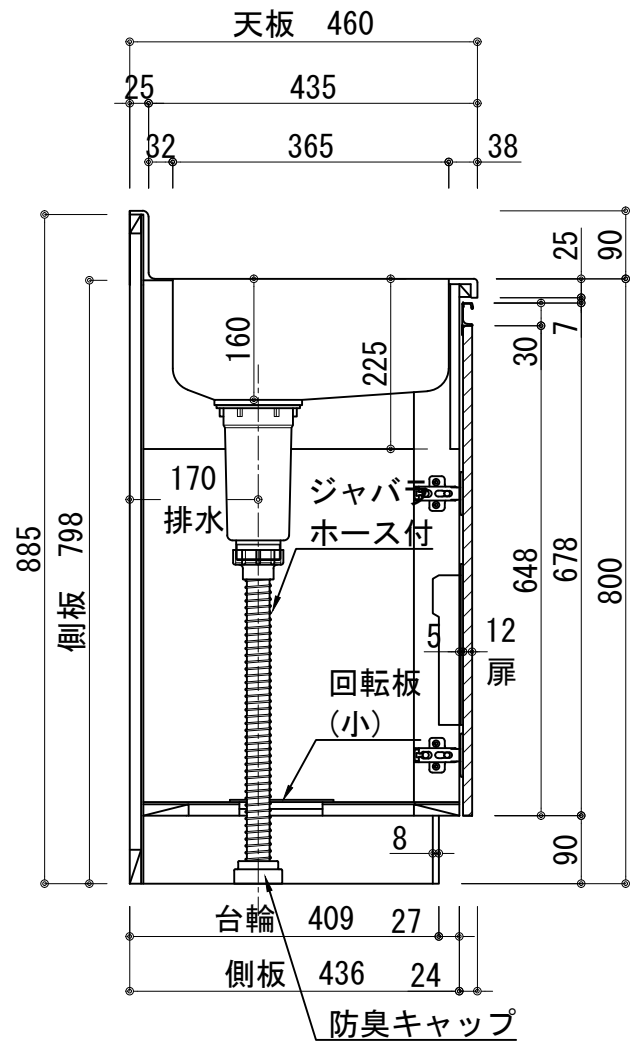

|             |   |
|-------------|---|
| 天板          | ステンレス SUS430 BA仕上げ<br>中型排水金具:樹脂製カゴ付   |
| 側板          | カラーMDFフラッシュ t17 5414色   |
| 背板          | カラーMDFフラッシュ t17.5 5414色   |
| 底板          | アルミ底板片面フラッシュ t:17.5   |
| 木口          | テープパッキン BE-1433   |
| 丁番          | スライド丁番  |
| 引出          | ラッピング材 H=70 ストッパー付  |
| 台輪          | MFCボード t8 U963 黒色   |
| 扉:<br>W・G・N | 低圧珪素化粧板t:12(W)杓付 2/102SG<br>コート紙パーチクルボード t:12<br>(G)パステルグリーン (N)ナチュラルウッド<br>*扉裏面 白色仕上げ<br>SC40-15010-3013 白色<br>ライン取手 MK-100 SOET(ステン色ツヤナシ) |
| 扉:D         | コート紙パーチクルボード t:12<br>(D)ダークウッド *扉裏面白色仕上げ<br>SC40-1510-3012 黒色<br>ライン取手 MK-100 Y8MT(黒色ツヤナシ)  |

|    |      |      |    |         |                                 |   |      |    |
|----|------|------|----|---------|---------------------------------|---|------|----|
| 記事 | 縮尺   | 御受領印 | 日付 | 印       | 工事名                             | イースタン工業株式会社<br>本社・工場 048(423)1111<br>ファックス 048(423)1112 | 訂正事項 | 図番 |
|    | 1/10 |      | 設計 |         | 図名                              |   |      |    |
|    |      |      | 製図 | 2022.03 | コンロ台付流し台:コンフィシリーズ<br>CYII-160AL |   |      |    |