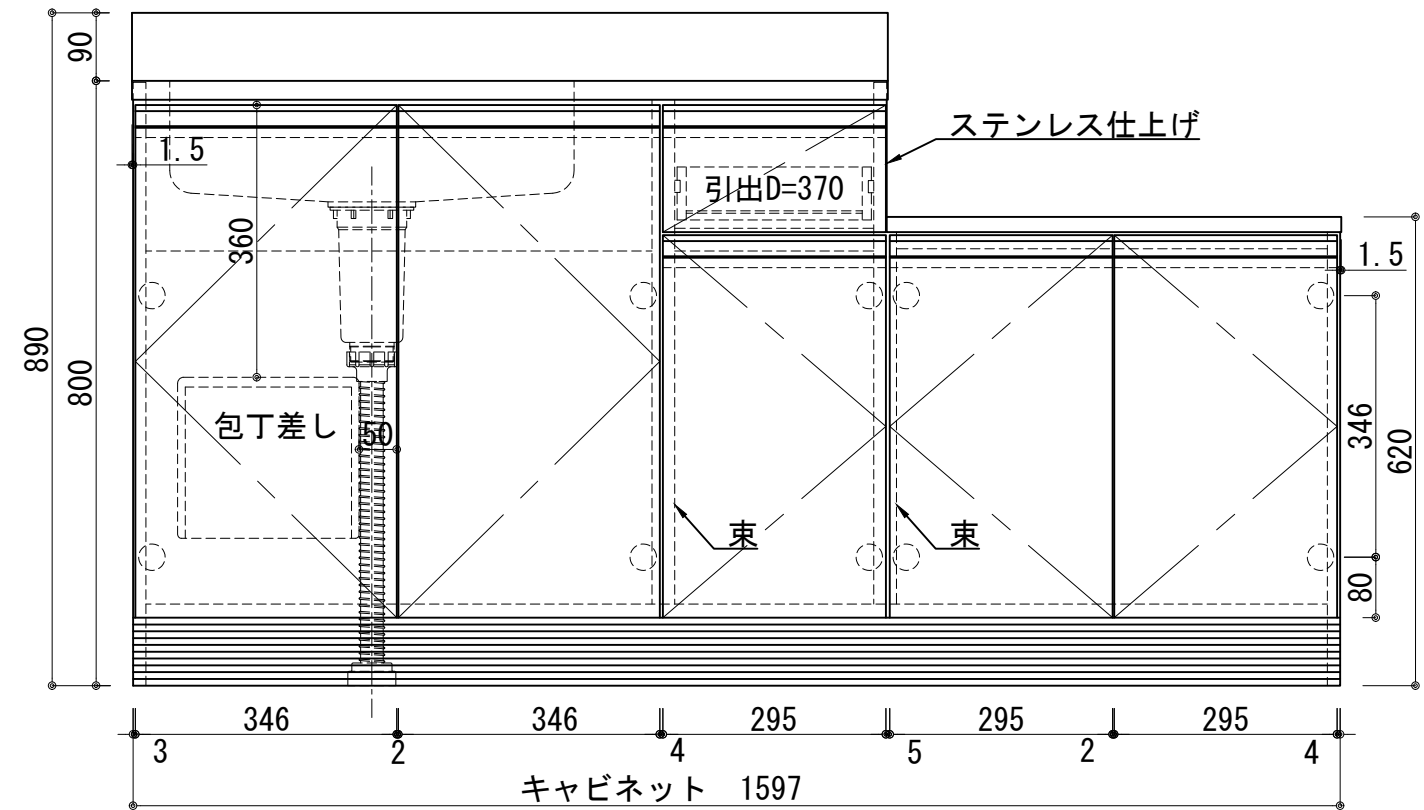

|             |   |
|-------------|---|
| 天板          | ステンレス SUS430 BA仕上げ<br>中型排水金具:樹脂製カゴ付   |
| 側板          | カラーMDFフラッシュ t17 5414色   |
| 背板          | カラーMDFフラッシュ t17.5 5414色   |
| 底板          | アルミ底板片面フラッシュ t:17.5   |
| 木口          | テープパッキン BE-1433   |
| 丁番          | スライド丁番  |
| 引出          | ラッピング材 H=70 ストッパー付  |
| 台輪          | MFCボード t8 U963 黒色   |
| 扉:<br>W・G・N | 低圧珪素化粧板t:12(W)杓付 2/102SG<br>コート紙パーチクルボード t:12<br>(G)パステルグリーン (N)ナチュラルウッド<br>*扉裏面 白色仕上げ<br>SC40-15010-3013 白色<br>ライン取手 MK-100 SOET(ステン色ツヤナシ) |
| 扉:D         | コート紙パーチクルボード t:12<br>(D)ダークウッド *扉裏面白色仕上げ<br>SC40-1510-3012 黒色<br>ライン取手 MK-100 Y8MT(黒色ツヤナシ)  |

|    |      |      |    |         |                                 |   |      |    |
|----|------|------|----|---------|---------------------------------|---|------|----|
| 記事 | 縮尺   | 御受領印 | 日付 | 印       | 工事名                             | イースタン工業株式会社<br>本社・工場 048(423)1111<br>ファックス 048(423)1112 | 訂正事項 | 図番 |
|    | 1/10 |      | 設計 |         | 図名                              |   |      |    |
|    |      |      | 製図 | 2022.03 | コンロ台付流し台:コンフィシリーズ<br>CYII-160AL |   |      |    |