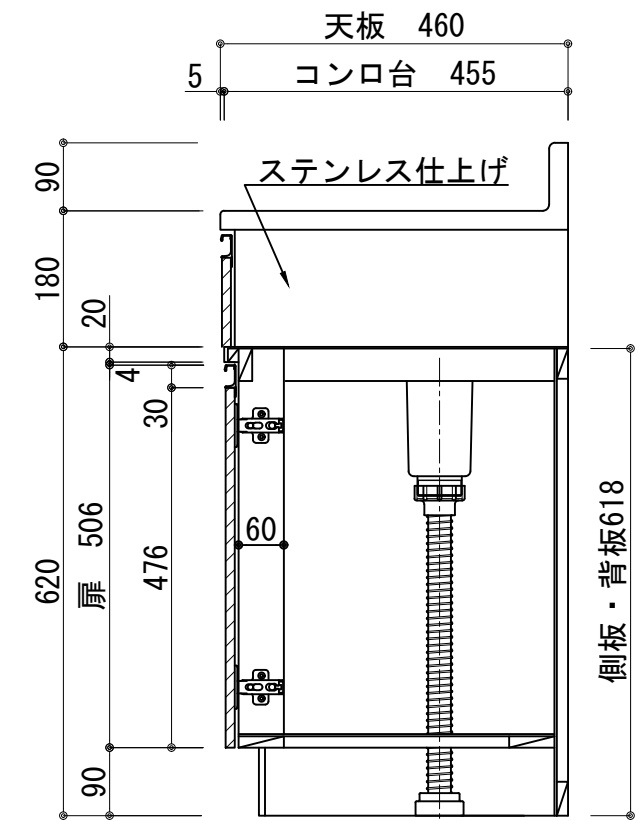

天板	ステンレス SUS430 BA仕上げ 中型排水金具:樹脂製カゴ付
側板	カラーMDFフラッシュ t17 5414色
背板	カラーMDFフラッシュ t17.5 5414色
底板	アルミ底板片面フラッシュ t:17.5
木口	テープパッキン BE-1433
丁番	スライド丁番
引出	ラッピング材 H=70 ストッパー付
台輪	MFCボード t8 U963 黒色
扉: W・G・N	低圧珪素化粧板t:12(W)杓付 2/102SG コート紙パーティクルボード t:12 (G)パステルグリーン (N)ナチュラルウッド *扉裏面 白色仕上げ
	SC40-15010-3013 白色 ライン取手 MK-100 SOET(ステン色ツヤナシ)
	コート紙パーティクルボード t:12 (D)ダークウッド *扉裏面白色仕上げ
扉:D	SC40-1510-3012 黒色 ライン取手 MK-100 Y8MT(黒色ツヤナシ)

記事	縮尺	御受領印	日付	印	工事名 図名 コンロ台付流し台:コンフィシリーズ CYII-170AL	イースタン工業株式会社 本社・工場 048(423)1111 ファックス 048(423)1112	訂正事項	図番
	1/10	設計	2022.03					
		製図						
		検図						