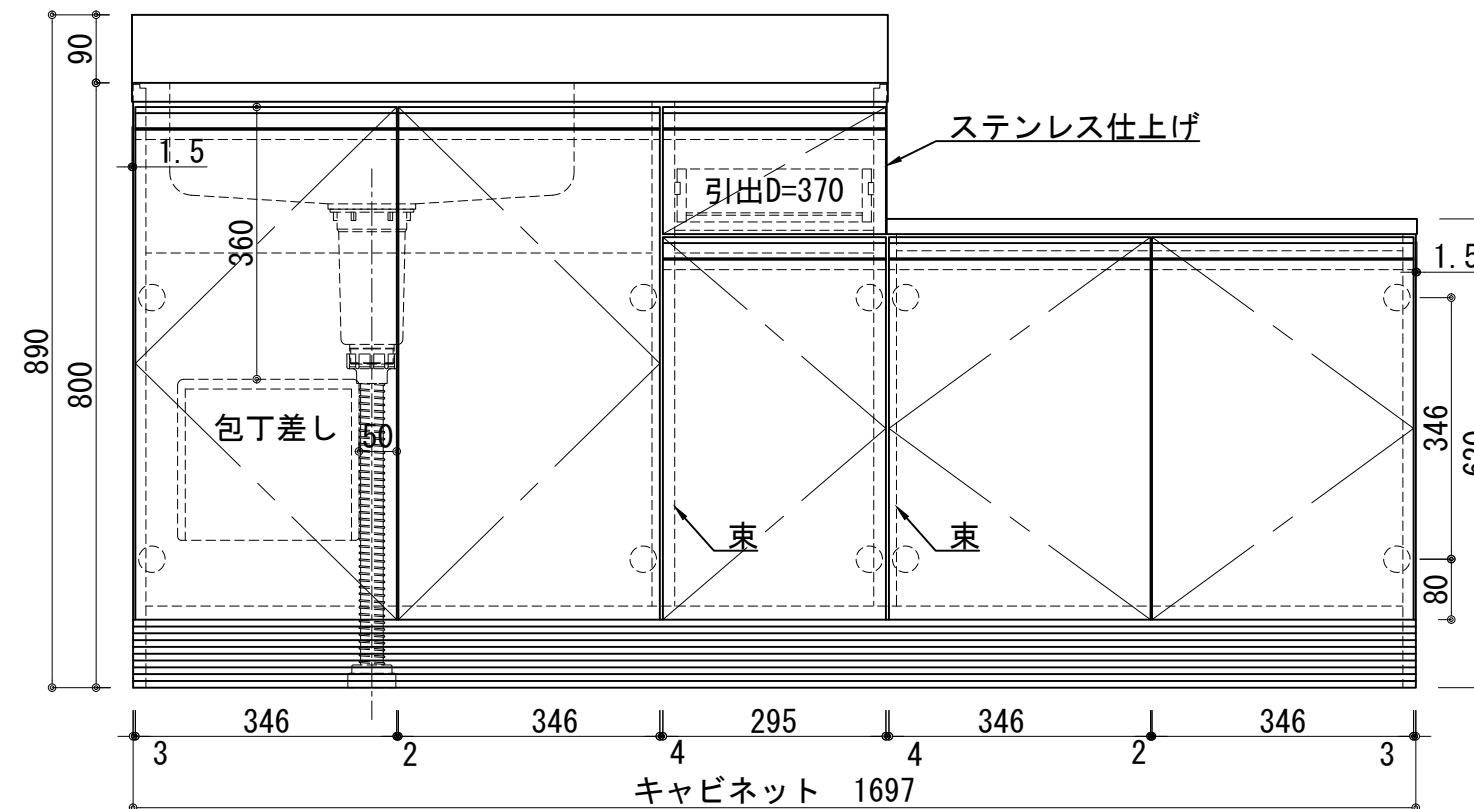

天板	ステンレス SUS430 BA仕上げ 中型排水金具:樹脂製カゴ付
側板	カラーMDFフラッシュ t17 5414色
背板	カラーMDFフラッシュ t17.5 5414色
底板	アルミ底板片面フラッシュ t:17.5
木口	テープパッキン BE-1433
丁番	スライド丁番
引出	ラッピング材 H=70 ストッパー付
台輪	MFCボード t8 U963 黒色
扉: W・G・N	低圧珪素化粧板t:12(W)杓付 2/102SG コート紙パーティクルボード t:12 (G)パステルグリーン (N)ナチュラルウッド *扉裏面 白色仕上げ
	SC40-15010-3013 白色 ライン取手 MK-100 SOET(ステン色ツヤナシ)
	コート紙パーティクルボード t:12 (D)ダークウッド *扉裏面白色仕上げ
扉:D	SC40-1510-3012 黒色 ライン取手 MK-100 Y8MT(黒色ツヤナシ)

記事	縮尺	御受領印	日付	印	工事名 図名 コンロ台付流し台:コンフィシリーズ CYII-170AL	イースタン工業株式会社 本社・工場 048(423)1111 ファックス 048(423)1112	訂正事項	図番
	1/10	設計	2022.03					
		製図						
		検図						