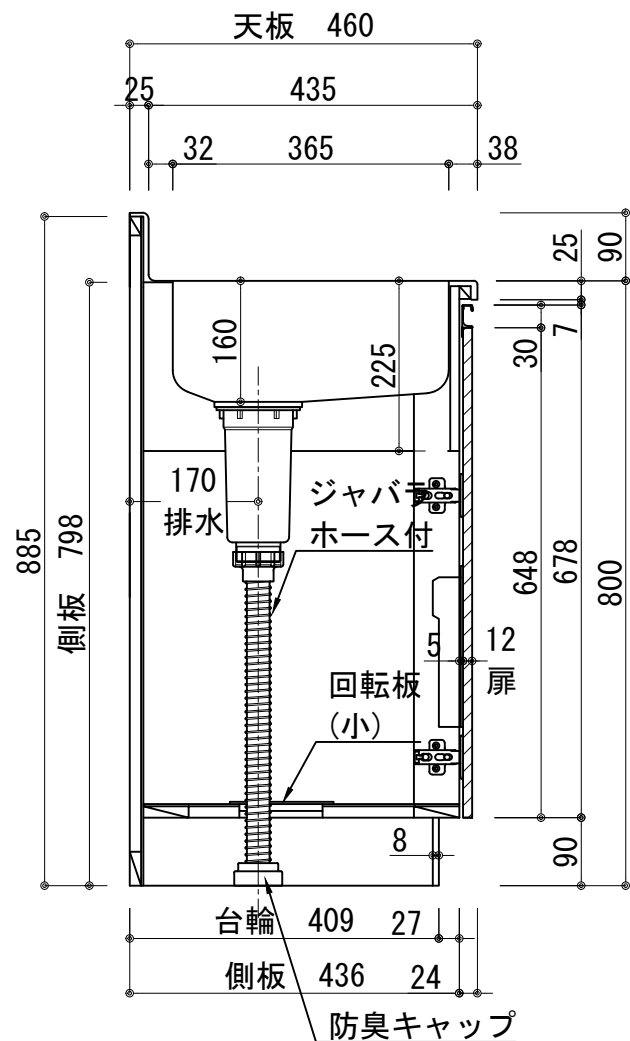

天板	ステンレス SUS430 BA仕上げ 中型排水金具:樹脂製カゴ付
側板	カラーMDFフラッシュ t17 5414色
背板	カラーMDFフラッシュ t17.5 5414色
底板	アルミ底板片面フラッシュ t:17.5
木口	テープパッキン BE-1433
丁番	スライド丁番
引出	ラッピング材 H=70 ストッパー付
台輪	MFCボード t8 U963 黒色
扉: W・G・N	低圧珪素化粧板t:12(W)杓付 2/102SG コート紙パーティクルボード t:12 (G)パステルグリーン (N)ナチュラルウッド *扉裏面 白色仕上げ
	SC40-15010-3013 白色 ライン取手 MK-100 SOET(ステン色ツヤナシ)
	コート紙パーティクルボード t:12 (D)ダークウッド *扉裏面白色仕上げ
扉:D	SC40-1510-3012 黒色 ライン取手 MK-100 Y8MT(黒色ツヤナシ)

記事	縮尺	御受領印	日付	印	工事名 図名 コンロ台付流し台:コンフィシリーズ CYII-170AL	イースタン工業株式会社 本社・工場 048(423)1111 ファックス 048(423)1112	訂正事項	図番
	1/10	設計	2022.03					
		製図						
		検図						