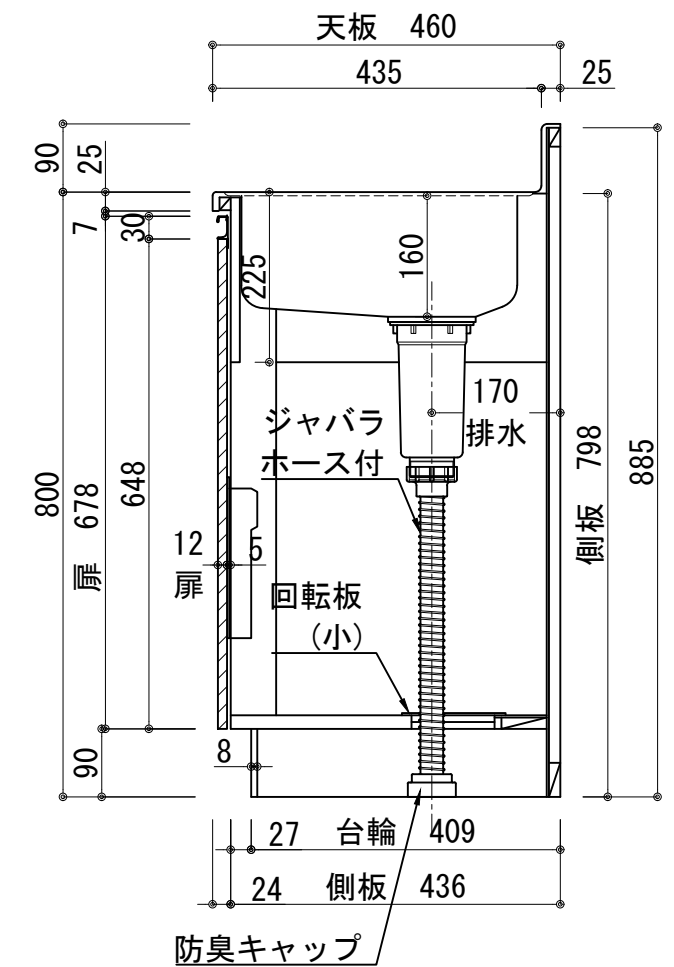

天板	ステンレス SUS430 BA仕上げ 中型排水金具:樹脂製カバー付き
側板	カラーMDFフラッシュ t17 5414色
背板	カラーMDFフラッシュ t17.5 5414色
底板	アルミ底板片面フラッシュ t:17.5
木口	テープパッキン BE-1433
丁番	スライド丁番
引出	ラッピング材 H=70 ストッパー付
台輪	MFCボード t8 U963 黒色
扉: W・G・N	低圧珪素化粧板t:12(W)枠付 2/102SG コート紙パーティクルボード t:12 (G)パステルグリーン (N)ナチュラルウッド *扉裏面 白色仕上げ SC40-15010-3013 白色 ライン取手 MK-100 SOET (ステン色ツヤナシ)
	コート紙パーティクルボード t:12 (D)ダークウッド *扉裏面白色仕上げ SC40-1510-3012 黒色 ライン取手 MK-100 Y8MT (黒色ツヤナシ)
扉:D	

記事	縮尺	御受領印	日付	印	工事名 図名 流し台:コンフィリーズ CYII-80R	イースタン工業株式会社 本社・工場 048(423)1111 ファックス 048(423)1112	訂正事項	図番
	1/10	設計	2020.12					
		製図						
		検図						