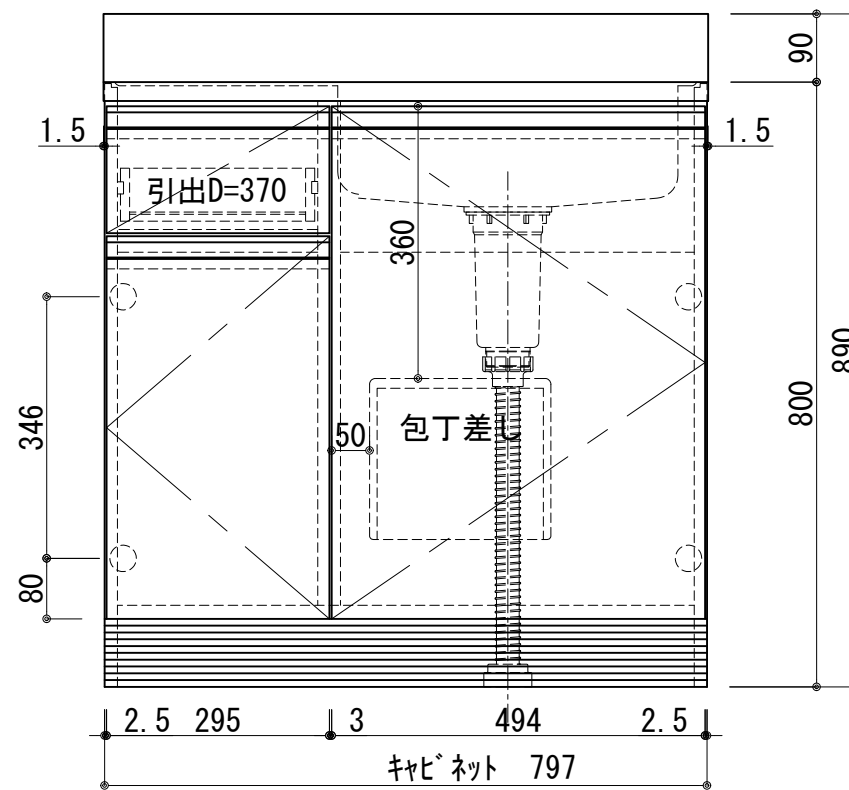

天板	ステンレス SUS430 BA仕上げ 中型排水金具:樹脂製カバー付き
側板	カラーMDFフラッシュ t17 5414色
背板	カラーMDFフラッシュ t17.5 5414色
底板	アルミ底板片面フラッシュ t:17.5
木口	テープパッキン BE-1433
丁番	スライド丁番
引出	ラッピング材 H=70 ストッパー付
台輪	MFCボード t8 U963 黒色
扉: W・G・N	低圧珪素化粧板t:12(W)枠付 2/102SG コート紙パーティクルボード t:12 (G)パステルグリーン (N)ナチュラルウッド *扉裏面 白色仕上げ SC40-15010-3013 白色 ライン取手 MK-100 SOET (ステン色ツヤナシ)
	コート紙パーティクルボード t:12 (D)ダークウッド *扉裏面白色仕上げ SC40-1510-3012 黒色 ライン取手 MK-100 Y8MT (黒色ツヤナシ)
扉:D	

記事	縮尺	御受領印	日付	印	工事名 図名 流し台:コンフィリーズ CYII-80R	イースタン工業株式会社 本社・工場 048(423)1111 ファックス 048(423)1112	訂正事項	図番
	1/10	設計	2020.12					
		製図						
		検図						