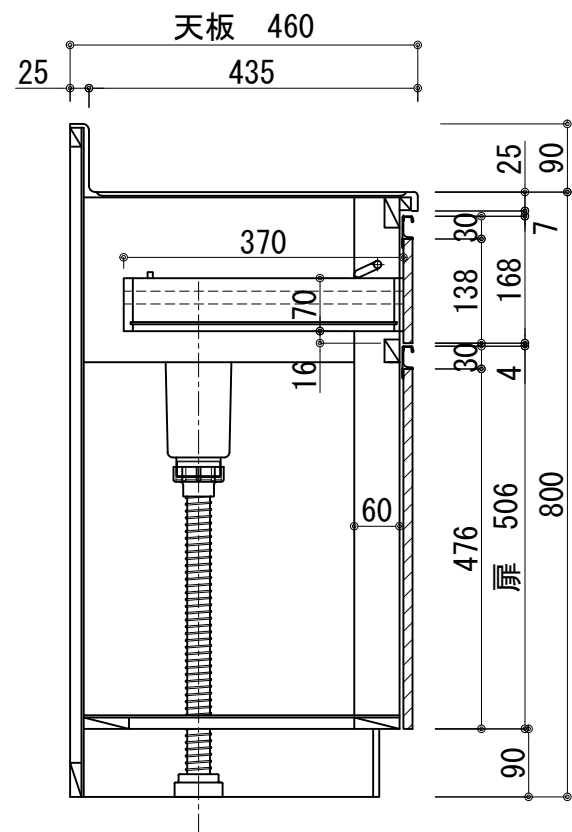

天板	ステンレス SUS430 BA仕上げ 中型排水金具:樹脂製カバー付き
側板	カラーMDFフラッシュ t17 5414色
背板	カラーMDFフラッシュ t17.5 5414色
底板	アルミ底板片面フラッシュ t:17.5
木口	テープパッキン BE-1433
丁番	スライド丁番
引出	ラッピング材 H=70 ストッパー付
台輪	MFCボード t8 U963 黒色
扉: W・G・N	低圧珪素化粧板t:12(W)枠付 2/102SG コート紙パーティクルボード t:12 (G)パステルグリーン (N)ナチュラルウッド *扉裏面 白色仕上げ SC40-15010-3013 白色 ライン取手 MK-100 SOET (ステン色ツヤナシ)
	コート紙パーティクルボード t:12 (D)ダークウッド *扉裏面白色仕上げ SC40-1510-3012 黒色 ライン取手 MK-100 Y8MT (黒色ツヤナシ)
扉:D	

記事	縮尺	御受領印	日付	印	工事名 図名 流し台:コンフィリーズ CYII-80R	イースタン工業株式会社 本社・工場 048(423)1111 ファックス 048(423)1112	訂正事項	図番
	1/10	設計	2020.12					
		製図						
		検図						