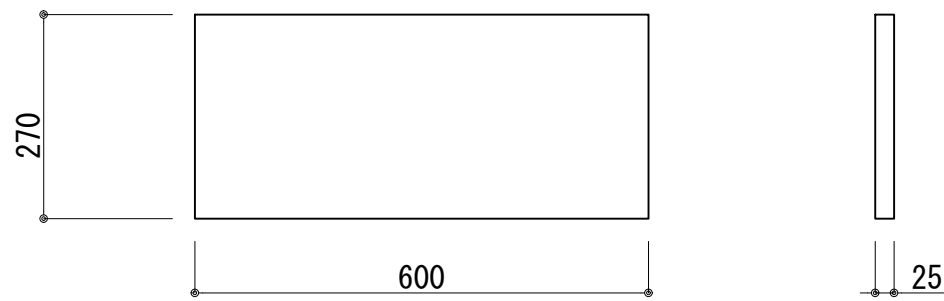

CM II・CF II用 W600

CM II・CF II用 W700

CY II用 W600

CY II用 W700

記事		縮尺	御受領印	日付	印	工事名 図名 ガス台 バックガード (CM II・CF II/CY II)	イースタン工業株式会社 本社・工場 048(423)1111 ファックス 048(423)1112	訂正事項		図番
		1/10		設計						
				製図	2022.03					
				検図						