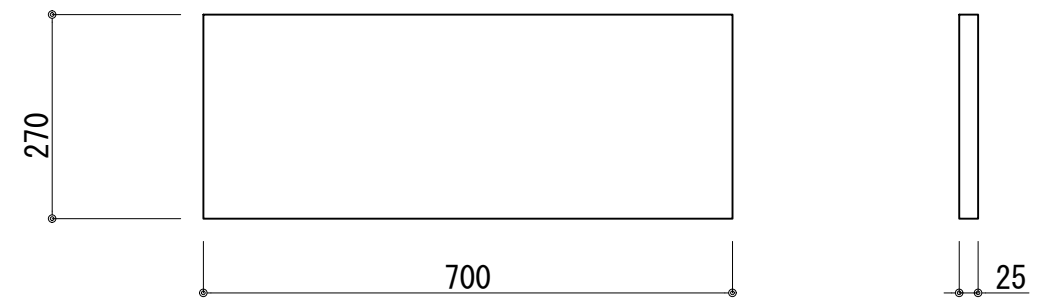

CM II・CF II用 W600

CM II・CF II用 W700

CY II用 W600

CY II用 W700

記事		縮尺	御受領印	日付	印	工事名 図名 ガス台 バックガード (CM II・CF II/CY II)	イースタン工業株式会社 本社・工場 048(423)1111 ファックス 048(423)1112	訂正事項		図番
		1/10		設計						
				製図	2022.03					
				検図						