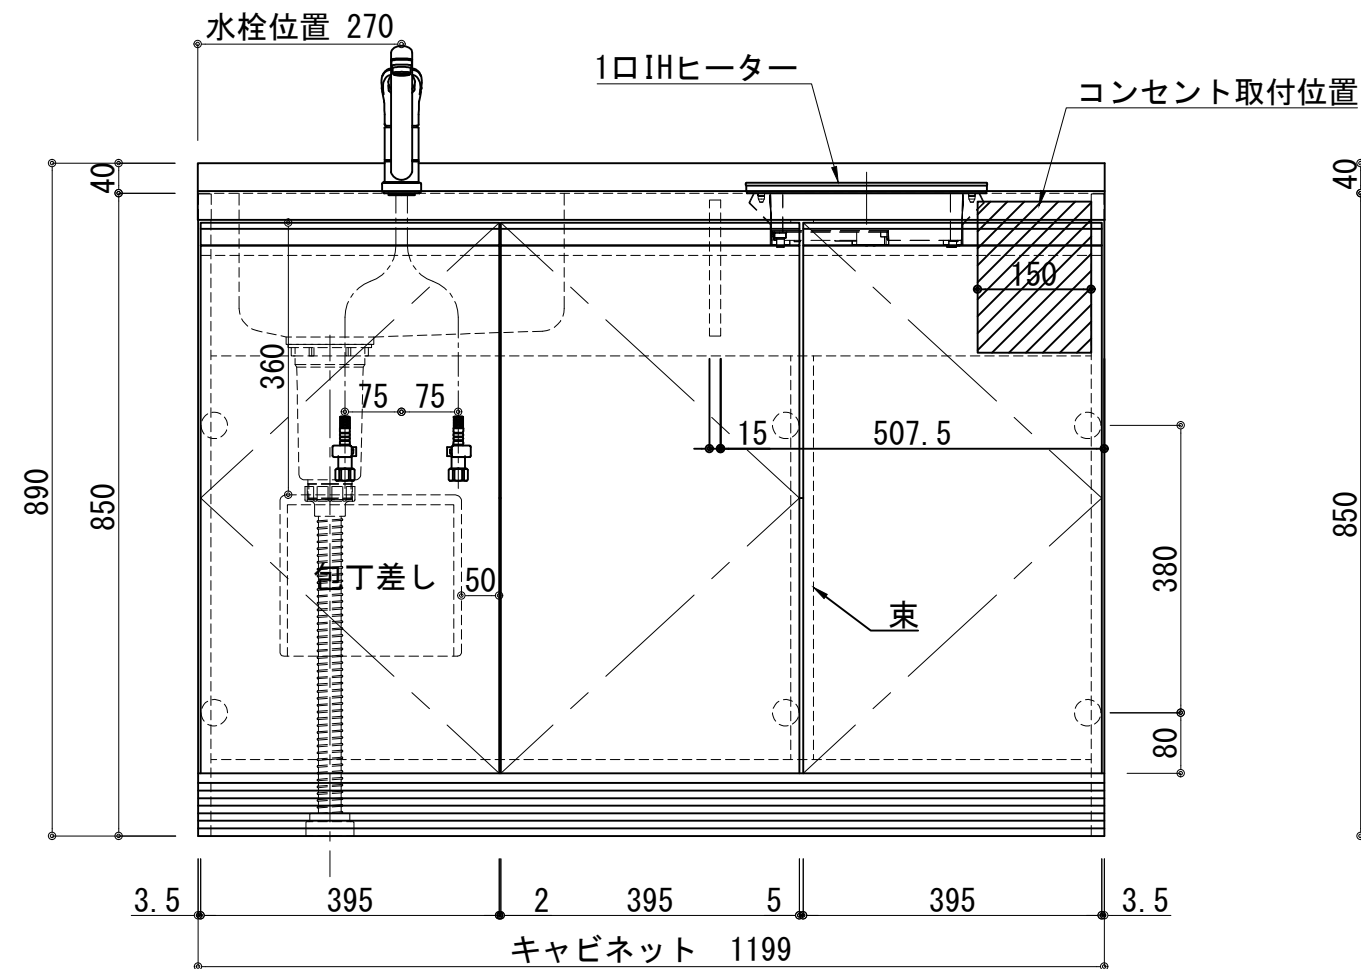

天板	ステンレス SUS443CT 銀河インボス 中型排水金具:樹脂製ゴミカゴ付き
側板	カーMDFフラッシュ t:17 5414色
背板	カーMDF片面フラッシュ t:17.5 5414色
底板	アルミ底板片面フラッシュ t:17.5
木口	テープパッキン BE-1433
丁番	スライド丁番
台輪	MFCホート t:8 U963 黒色
扉仕様 W・G・N	低圧メラミン化粧板 t:12(W)ホワイト2/102SG コート紙パチクルホート t:12(G)パステルグリーン コート紙パチクルホート t:12(N)ナチュラルウッド *裏面白色仕上げ SC40-1510-3013 白色 ライン取手 MK-100 SOET (ステン色ツヤナ)
	低圧メラミン化粧板 t:12(D)ダークウッド *裏面白色仕上げ SC40-1510-3012 黒色 ライン取手 MK-100 Y8MT (黒色ツヤナ)
IHヒーター	SIH-BH113A 100V-1300W SIH-BH213A 単相200V-2000W
水栓金具	KM5011T (オプション)

記事	電源コンセント別途	縮尺 1/10	御受領印	日付	印	工事名 図名 ベースキャビネット:ラルチェシリーズ(H850) LAⅢ-120-C1(IH)L	イースタン工業株式会社 本社・工場 048(423)1111 ファックス 048(423)1112	訂正事項	図番	
	設計									2022.03
	製図									