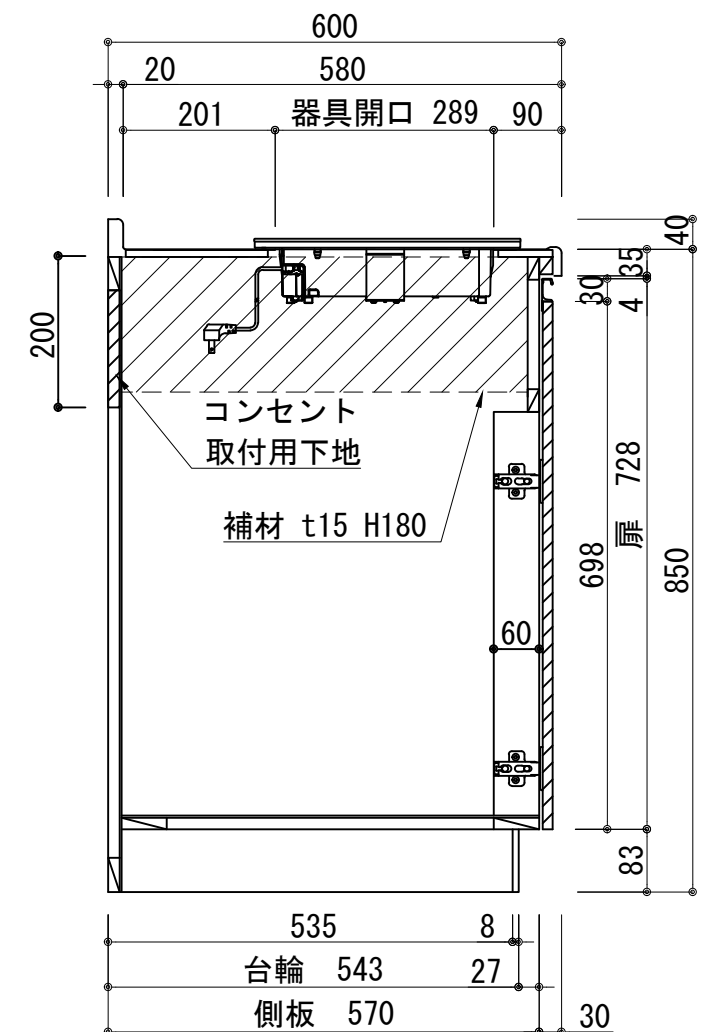

天板	ステンレス SUS443CT 銀河インボス 中型排水金具:樹脂製ゴミカゴ付き
側板	カーMDFフラッシュ t:17 5414色
背板	カーMDF片面フラッシュ t:17.5 5414色
底板	アルミ底板片面フラッシュ t:17.5
木口	テープパッキン BE-1433
丁番	スライド丁番
台輪	MFCホート t:8 U963 黒色
扉仕様 W・G・N	低圧メラミン化粧板 t:12(W)ホワイト2/102SG コート紙パチクルホート t:12(G)パステルグリーン コート紙パチクルホート t:12(N)ナチュラルウッド *裏面白色仕上げ SC40-1510-3013 白色 ライン取手 MK-100 SOET (ステン色ツヤナ)
	低圧メラミン化粧板 t:12(D)ダークウッド *裏面白色仕上げ SC40-1510-3012 黒色 ライン取手 MK-100 Y8MT (黒色ツヤナ)
IHヒーター	SIH-BH113A 100V-1300W SIH-BH213A 単相200V-2000W
水栓金具	KM5011T (オプション)

記事	電源コンセント別途	縮尺 1/10	御受領印	日付	印	工事名 図名 ベースキャビネット:ラルチェシリーズ(H850) LAⅢ-120-C1(IH)L	イースタン工業株式会社 本社・工場 048(423)1111 ファックス 048(423)1112	訂正事項	図番	
	設計									2022.03
	製図									