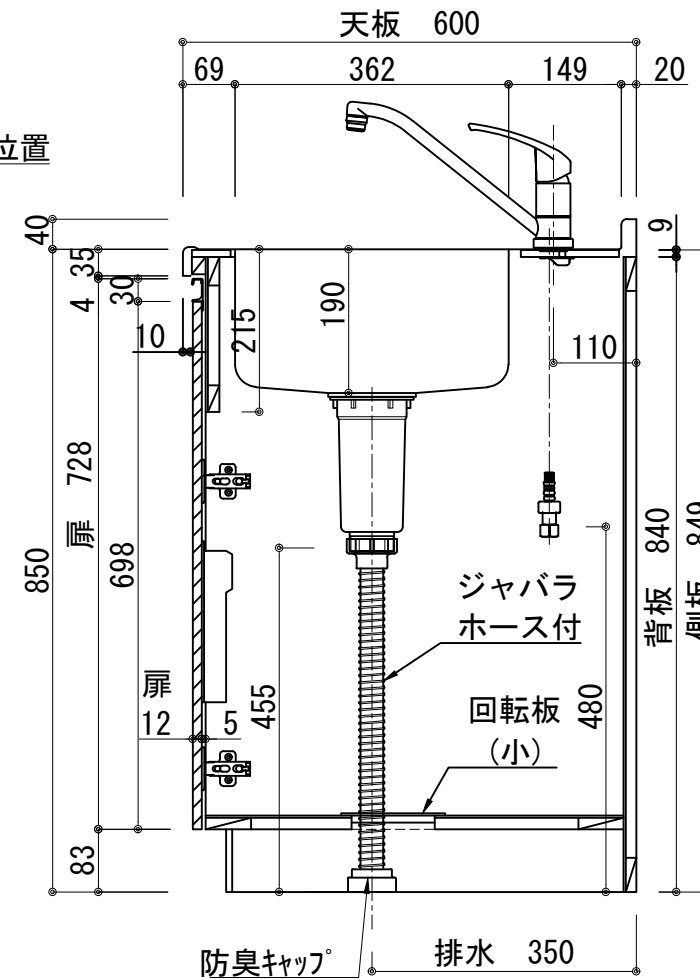

天板	ステンレス SUS443CT 銀河インボス 中型排水金具:樹脂製ゴミカゴ付き
側板	カーMDFフラッシュ t:17 5414色
背板	カーMDF片面フラッシュ t:17.5 5414色
底板	アルミ底板片面フラッシュ t:17.5
木口	テープパッキン BE-1433
丁番	スライド丁番
台輪	MFCホート t:8 U963 黒色
扉仕様 W・G・N	低圧メラミン化粧板 t:12(W)ホワイト2/102SG コート紙パチクルホート t:12(G)パステルグリーン コート紙パチクルホート t:12(N)ナチュラルウッド *裏面白色仕上げ SC40-1510-3013 白色 ライン取手 MK-100 SOET (ステン色ツヤナ)
	低圧メラミン化粧板 t:12(D)ダークウッド *裏面白色仕上げ SC40-1510-3012 黒色 ライン取手 MK-100 Y8MT (黒色ツヤナ)
IHヒーター	SIH-BH113A 100V-1300W SIH-BH213A 単相200V-2000W
水栓金具	KM5011T (オプション)

記事	電源コンセント別途	縮尺 1/10	御受領印	日付	印	工事名 図名 ベースキャビネット:ラルチェシリーズ(H850) LAⅢ-120-C1(IH)L	イースタン工業株式会社 本社・工場 048(423)1111 ファックス 048(423)1112	訂正事項	図番	
	設計									2022.03
	製図									