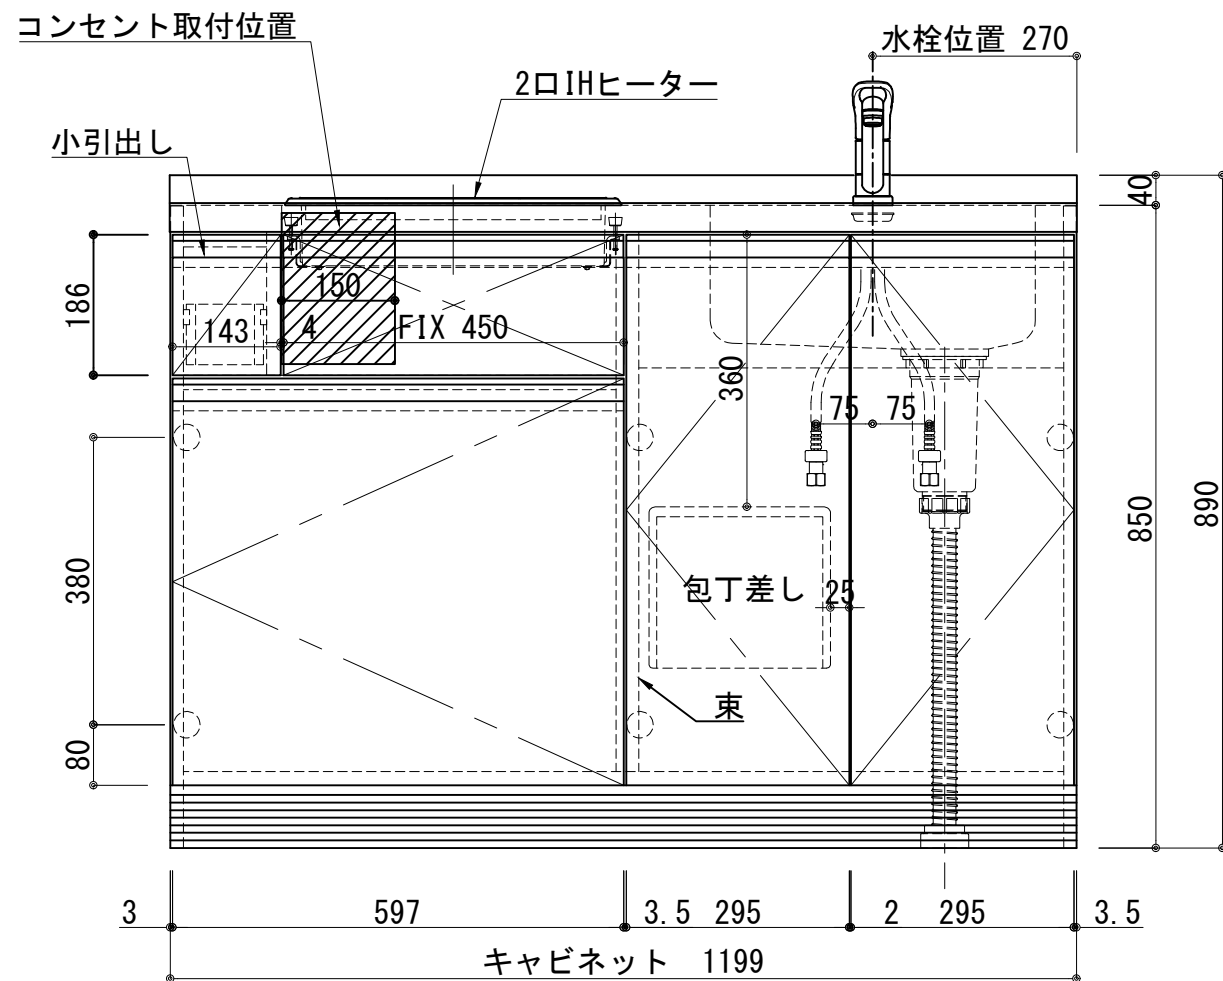

天板	ステンレス SUS443CT 銀河インボス 中型排水金具:樹脂製ゴミカゴ付き	
側板	カラーMDFフラッシュ t:17 5414色	
背板	カラーMDF片面フラッシュ t:17.5 5414色	
底板	アルミ底板片面フラッシュ t:17.5	
木口	テープパッキン BE-1433	
丁番	スライド丁番	
台輪	MFCホート t:8 U963 黒色	
扉仕様 W・G・N	低圧メラミン化粧板 t:12(W)ホワイト2/102SG コート紙パチクルホート t12(G)パステルグリーン コート紙パチクルホート t12(N)ナチュラルウッド *裏面白色仕上げ SC40-1510-3013 白色 ライン取手 MK-100 SOET (ステン色ツヤナシ)	
	低圧メラミン化粧板 t:12(D)ダークウッド *裏面白色仕上げ SC40-1510-3012 黒色 ライン取手 MK-100 Y8MT (黒色ツヤナシ)	
	IHヒーター	SIH-B224C-W 単相200V-4000W
	水栓金具	KM5011T (オプション)