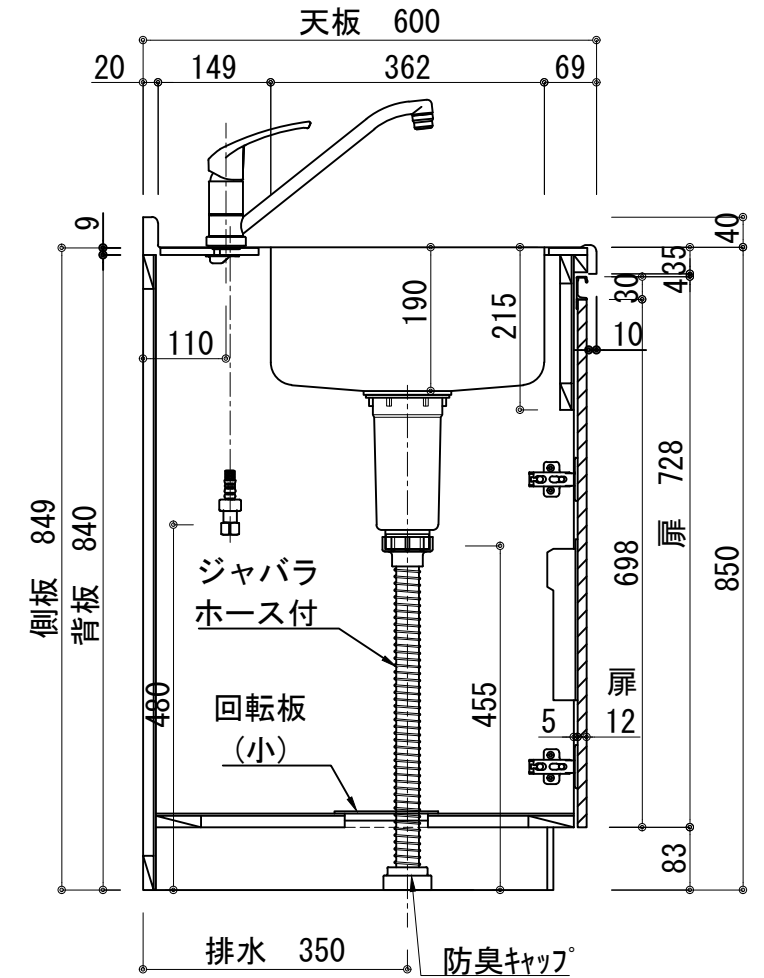

天板	ステンレス SUS443CT 銀河インボス 中型排水金具:樹脂製ゴミカゴ付き	
側板	カラーMDFフラッシュ t:17 5414色	
背板	カラーMDF片面フラッシュ t:17.5 5414色	
底板	アルミ底板片面フラッシュ t:17.5	
木口	テープパッキン BE-1433	
丁番	スライド丁番	
台輪	MFCホート t:8 U963 黒色	
扉仕様 W・G・N	低圧メラミン化粧板 t:12(W)ホワイト2/102SG コート紙パチクルホート t12(G)パステルグリーン コート紙パチクルホート t12(N)ナチュラルウッド *裏面白色仕上げ SC40-1510-3013 白色 ライン取手 MK-100 SOET (ステン色ツヤナシ)	
	低圧メラミン化粧板 t:12(D)ダークウッド *裏面白色仕上げ SC40-1510-3012 黒色 ライン取手 MK-100 Y8MT (黒色ツヤナシ)	
	IHヒーター	SIH-B224C-W 単相200V-4000W
	水栓金具	KM5011T (オプション)

記事	電源コンセント別途	縮尺 1/10	御受領印	日付	印	工事名 図名 ベースキャビネット:ラルチェシリーズ(H850) LAⅢ-120-C2(IH2)R	イースタン工業株式会社 本社・工場 048(423)1111 ファックス 048(423)1112	訂正事項	図番
	設計								
	製図 2022.03 検図								