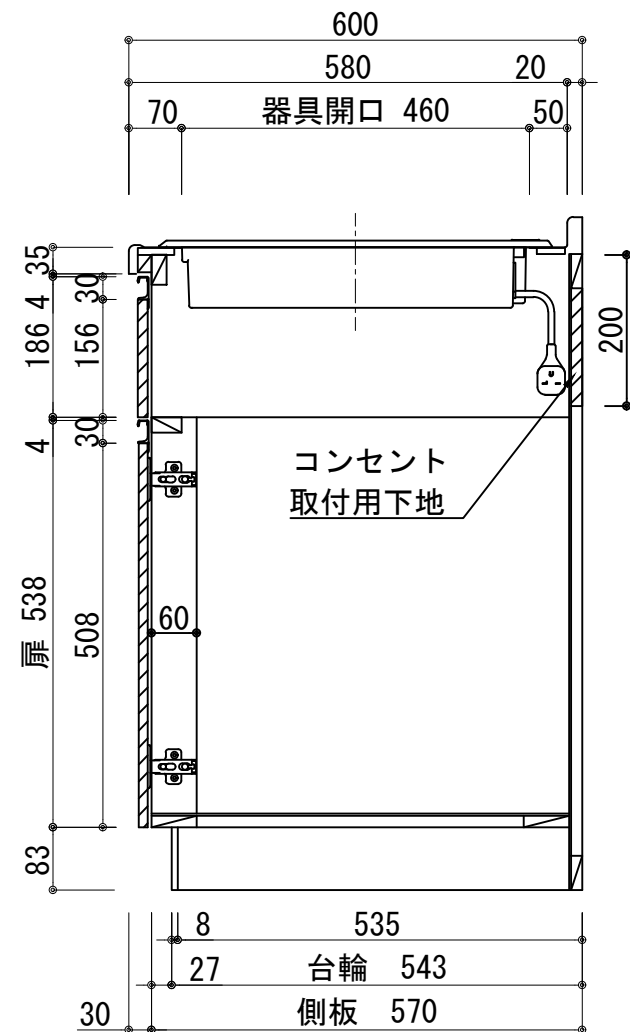

天板	ステンレス SUS443CT 銀河インボス 中型排水金具:樹脂製ゴミカゴ付き	
側板	カラーMDFフラッシュ t:17 5414色	
背板	カラーMDF片面フラッシュ t:17.5 5414色	
底板	アルミ底板片面フラッシュ t:17.5	
木口	テープパッキン BE-1433	
丁番	スライド丁番	
台輪	MFCホート t:8 U963 黒色	
扉仕様 W・G・N	低圧メラミン化粧板 t:12(W)ホワイト2/102SG コート紙パチクルホート t12(G)パステルグリーン コート紙パチクルホート t12(N)ナチュラルウッド *裏面白色仕上げ SC40-1510-3013 白色 ライン取手 MK-100 SOET (ステン色ツヤナシ)	
	低圧メラミン化粧板 t:12(D)ダークウッド *裏面白色仕上げ SC40-1510-3012 黒色 ライン取手 MK-100 Y8MT (黒色ツヤナシ)	
	IHヒーター	SIH-B224C-W 単相200V-4000W
	水栓金具	KM5011T (オプション)

記事	電源コンセント別途	縮尺 1/10	御受領印	日付	印	工事名 図名 ベースキャビネット:ラルチェシリーズ(H850) LAⅢ-120-C2(IH2)R	イースタン工業株式会社 本社・工場 048(423)1111 ファックス 048(423)1112	訂正事項	図番
	設計								
	製図 2022.03 検図								