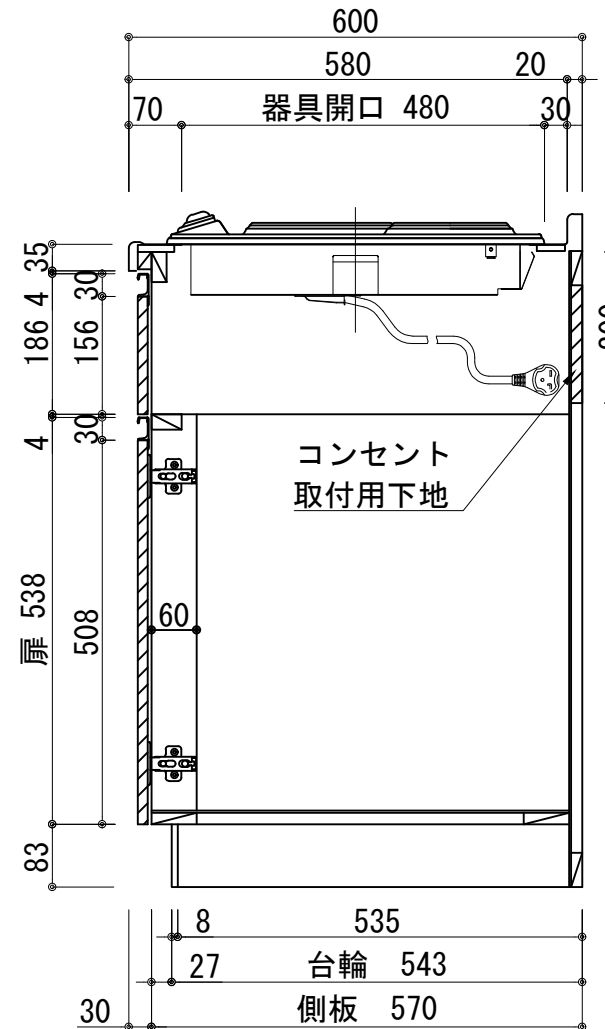

天板	ステンレス SUS443CT 銀河インボス 中型排水金具:樹脂製ゴミカゴ付き
側板	カーMDFフラッシュ t:17 5414色
背板	カーMDF片面フラッシュ t:17.5 5414色
底板	アルミ底板片面フラッシュ t:17.5
木口	テープパッキン BE-1433
丁番	スライド丁番
台輪	MFCホート t:8 U963 黒色
扉仕様 W・G・N	低圧メラミン化粧板 t:12(W)ホワイト2/102SG
	コート紙パチクルホート t12(G)パステルグリーン
	コート紙パチクルホート t12(N)ナチュラルウッド
	*裏面白色仕上げ SC40-1510-3013 白色
扉仕様 D	ライン取手 MK-100 SOET (ステン色ツヤナシ)
	低圧メラミン化粧板 t:12(D)ダークウッド
	*裏面白色仕上げ SC40-1510-3012 黒色
ライン取手 MK-100 Y8MT (黒色ツヤナシ)	
プレートヒーター	SPH-232S 単相200V-3500W
水栓金具	KM5011T (オプション)

記事	電源コンセント別途	縮尺	御受領印	日付	印	工事名	イースタン工業株式会社	訂正事項	図番					
										設計				
										製図	2022.03		ベースキャビネット:ラルチェシリーズ(H850)	本社・工場 048(423)1111
										検図			LAⅢ-120-C2(P2)R	ファックス 048(423)1112