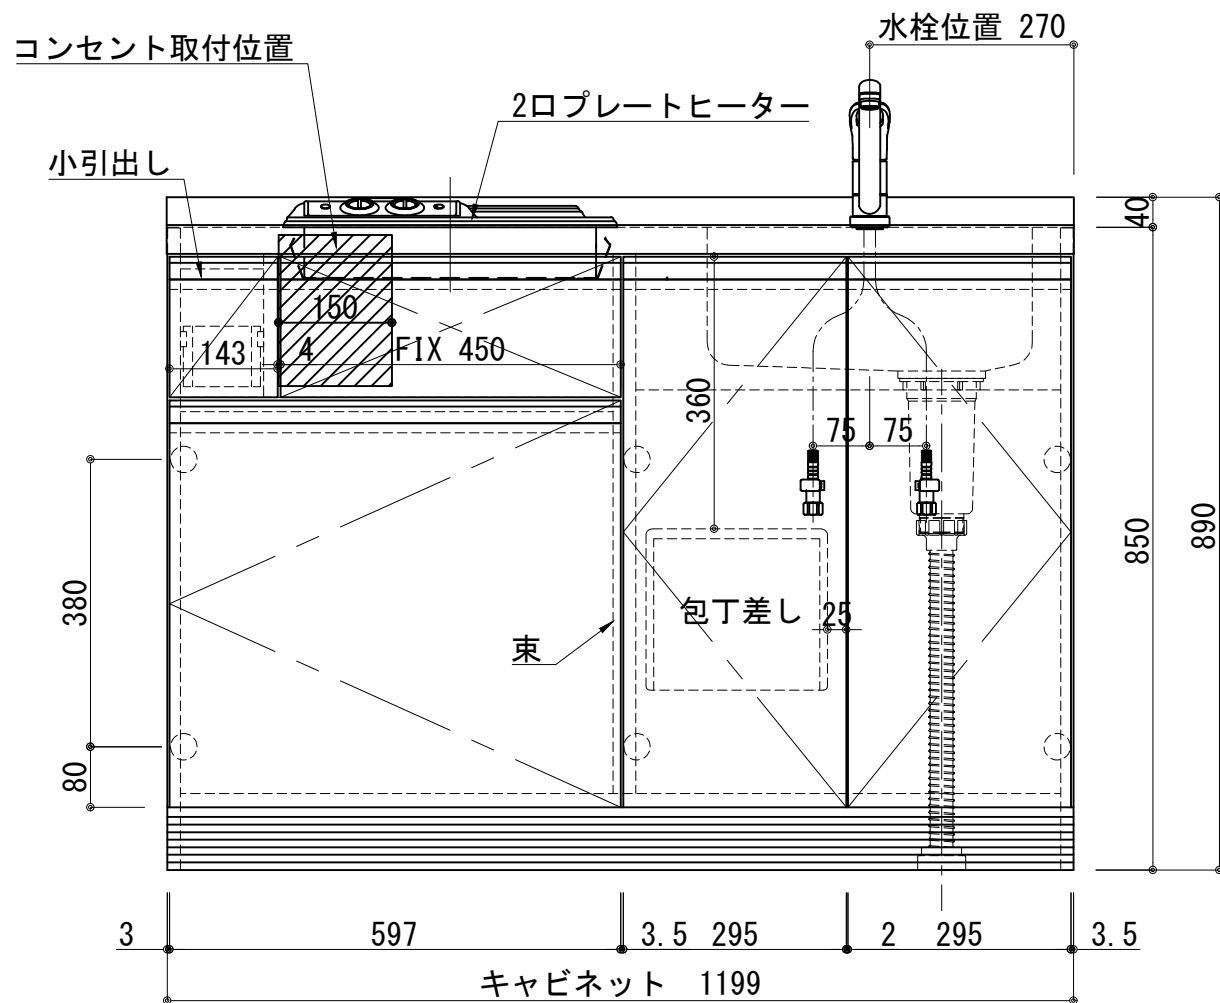

天板	ステンレス SUS443CT 銀河インボス 中型排水金具:樹脂製ゴミカゴ付き
側板	カーMDFフラッシュ t:17 5414色
背板	カーMDF片面フラッシュ t:17.5 5414色
底板	アルミ底板片面フラッシュ t:17.5
木口	テープパッキン BE-1433
丁番	スライド丁番
台輪	MFCホート t:8 U963 黒色
扉仕様 W・G・N	低圧メラミン化粧板 t:12(W)ホワイト2/102SG
	コート紙パチクルホート t12(G)パステルグリーン
	コート紙パチクルホート t12(N)ナチュラルウッド
	*裏面白色仕上げ SC40-1510-3013 白色
扉仕様 D	ライン取手 MK-100 SOET (ステン色ツヤナシ)
	低圧メラミン化粧板 t:12(D)ダークウッド
	*裏面白色仕上げ SC40-1510-3012 黒色
ライン取手 MK-100 Y8MT (黒色ツヤナシ)	
プレートヒーター	SPH-232S 単相200V-3500W
水栓金具	KM5011T (オプション)