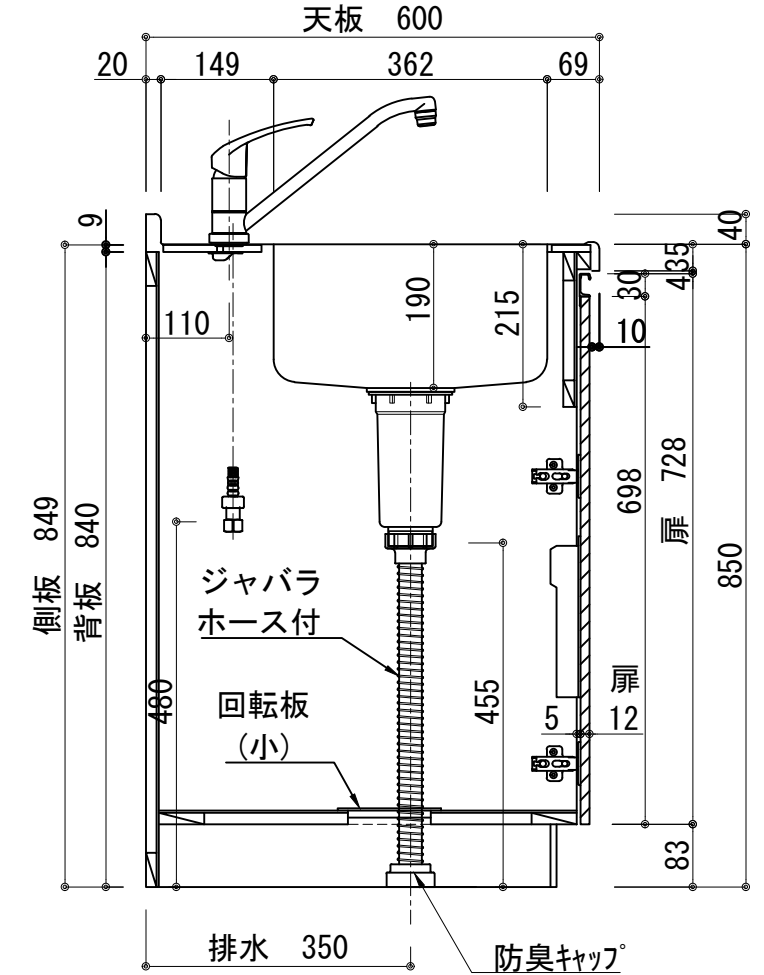

天板	ステンレス SUS443CT 銀河インボス 中型排水金具:樹脂製ゴミカゴ付き
側板	カーMDFフラッシュ t:17 5414色
背板	カーMDF片面フラッシュ t:17.5 5414色
底板	アルミ底板片面フラッシュ t:17.5
木口	テープパッキン BE-1433
丁番	スライド丁番
台輪	MFCホート t:8 U963 黒色
扉仕様 W・G・N	低圧メラミン化粧板 t:12(W)ホワイト2/102SG
	コート紙パチクルホート t12(G)パステルグリーン
	コート紙パチクルホート t12(N)ナチュラルウッド
	*裏面白色仕上げ SC40-1510-3013 白色
扉仕様 D	ライン取手 MK-100 SOET (ステン色ツヤナシ)
	低圧メラミン化粧板 t:12(D)ダークウッド
	*裏面白色仕上げ SC40-1510-3012 黒色
ライン取手 MK-100 Y8MT (黒色ツヤナシ)	
プレートヒーター	SPH-232S 単相200V-3500W
水栓金具	KM5011T (オプション)

記事	電源コンセント別途	縮尺	御受領印	日付	印	工事名	イースタン工業株式会社	訂正事項	図番					
										設計				
										製図	2022.03		ベースキャビネット:ラルチェシリーズ(H850)	本社・工場 048(423)1111
										検図			LAⅢ-120-C2(P2)R	ファックス 048(423)1112