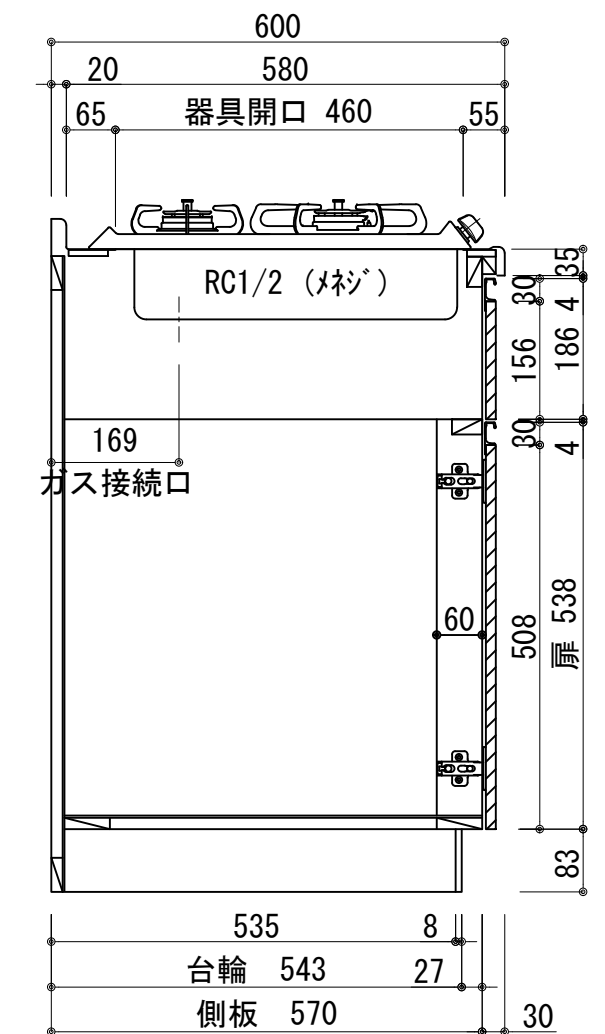

天板	ステンレス SUS443CT 銀河エポス 中型排水金具:樹脂製ゴミカゴ付き
側板	カーMDFフラッシュ t:17 5414色
背板	カーMDF片面フラッシュ t:17.5 5414色
底板	アルミ底板片面フラッシュ t:17.5
木口	テープパッキン BE-1433
丁番	スライド丁番
台輪	MFCボード t:8 U963 黒色
扉仕様 W・G・N	低圧メラミン化粧板 t:12(W)ホワイト2/102SG
	コート紙パチクルボード t:12(G)パステルグリーン
	コート紙パチクルボード t:12(N)ナチュラルウッド
	*裏面白色仕上げ SC40-1510-3013 白色
扉仕様 D	ライン取手 MK-100 SOET (ステン色ツヤナシ)
	コート紙パチクルボード t:12(D)ダークウッド
	*裏面白色仕上げ SC40-1510-3012 黒色
ガス器具	PKD-230B/H 13A/LPG
水栓金具	KM5011T (オプション)

記事	縮尺	御受領印	日付	印	工事名	 イースタン工業株式会社 本社・工場 048(423)1111 ファックス 048(423)1112	訂正事項	設計	図番
	1/10				製図			ベースキャビネット:ラルチェシリーズ(H850) LAⅢ-120-C2D(G2)L	
					検図				