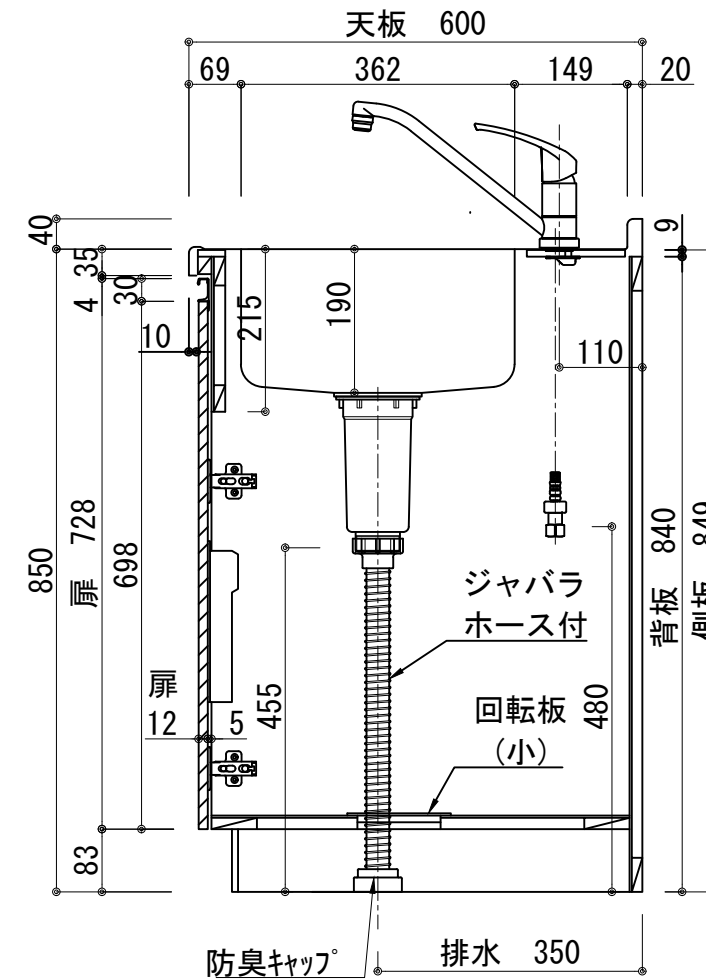

天板	ステンレス SUS443CT 銀河エポス 中型排水金具:樹脂製ゴミカゴ付き
側板	カーMDFフラッシュ t:17 5414色
背板	カーMDF片面フラッシュ t:17.5 5414色
底板	アルミ底板片面フラッシュ t:17.5
木口	テープパッキン BE-1433
丁番	スライド丁番
台輪	MFCボード t:8 U963 黒色
扉仕様 W・G・N	低圧メラミン化粧板 t:12(W)ホワイト2/102SG
	コート紙パチクルボード t:12(G)パステルグリーン
	コート紙パチクルボード t:12(N)ナチュラルウッド
	*裏面白色仕上げ SC40-1510-3013 白色
扉仕様 D	ライン取手 MK-100 SOET (ステン色ツヤナシ)
	コート紙パチクルボード t:12(D)ダークウッド
	*裏面白色仕上げ SC40-1510-3012 黒色
ガス器具	PKD-230B/H 13A/LPG
水栓金具	KM5011T (オプション)

記事	縮尺	御受領印	日付	印	工事名	 イースタン工業株式会社 本社・工場 048(423)1111 ファックス 048(423)1112	訂正事項	設計	図番
	1/10				製図			ベースキャビネット:ラルチェシリーズ(H850) LAⅢ-120-C2D(G2)L	
					検図				