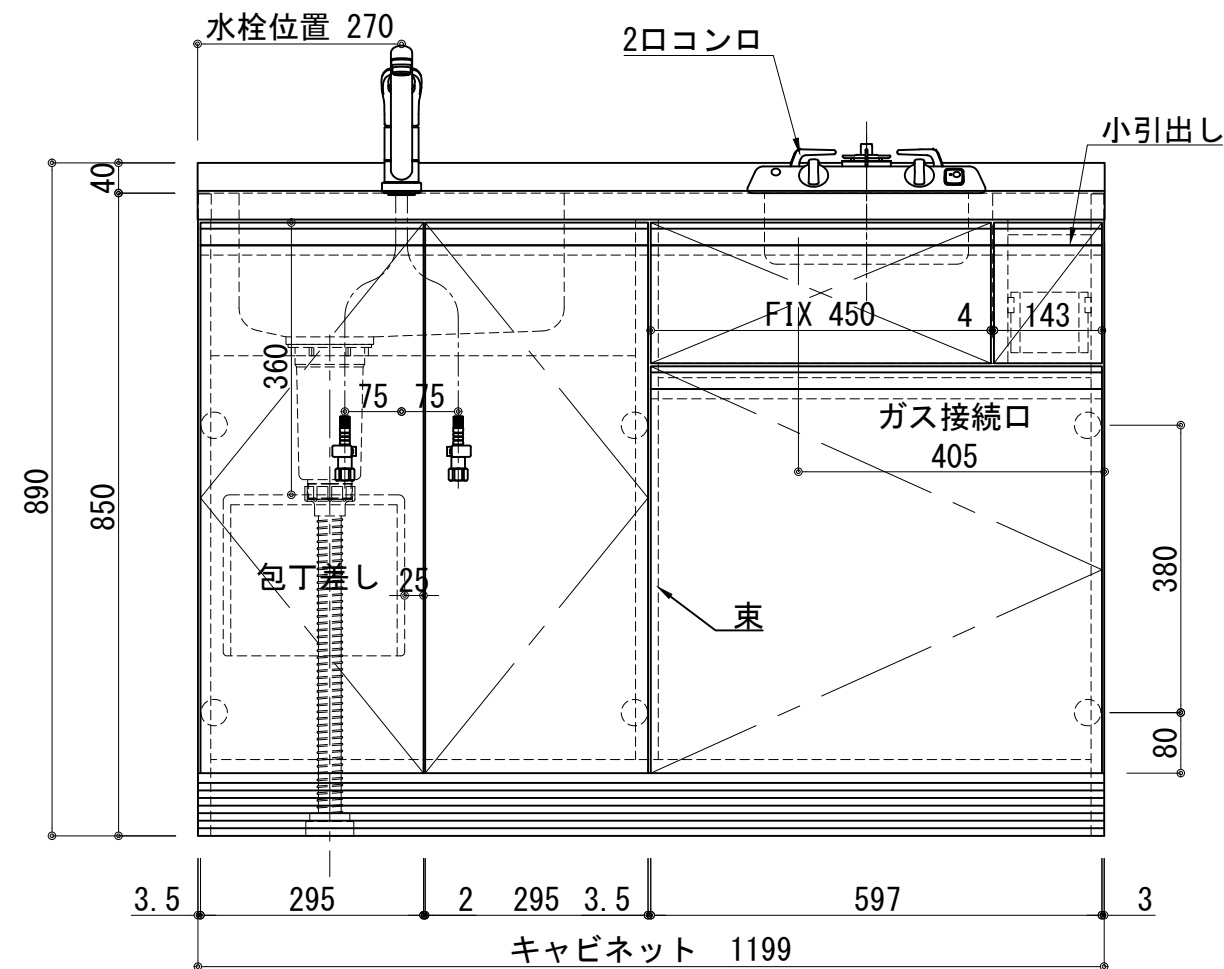

天板	ステンレス SUS443CT 銀河エポス 中型排水金具:樹脂製ゴミカゴ付き
側板	カーMDFフラッシュ t:17 5414色
背板	カーMDF片面フラッシュ t:17.5 5414色
底板	アルミ底板片面フラッシュ t:17.5
木口	テープパッキン BE-1433
丁番	スライド丁番
台輪	MFCボード t:8 U963 黒色
扉仕様 W・G・N	低圧メラミン化粧板 t:12(W)ホワイト2/102SG
	コート紙パチクルボード t:12(G)パステルグリーン
	コート紙パチクルボード t:12(N)ナチュラルウッド
	*裏面白色仕上げ SC40-1510-3013 白色
扉仕様 D	ライン取手 MK-100 SOET (ステン色ツヤナシ)
	コート紙パチクルボード t:12(D)ダークウッド
	*裏面白色仕上げ SC40-1510-3012 黒色
ガス器具	PKD-230B/H 13A/LPG
水栓金具	KM5011T (オプション)

記事	縮尺	御受領印	日付	印	工事名	 イースタン工業株式会社 本社・工場 048(423)1111 ファックス 048(423)1112	訂正事項	設計	図番
	1/10				製図			ベースキャビネット:ラルチェシリーズ(H850) LAⅢ-120-C2D(G2)L	
					検図				