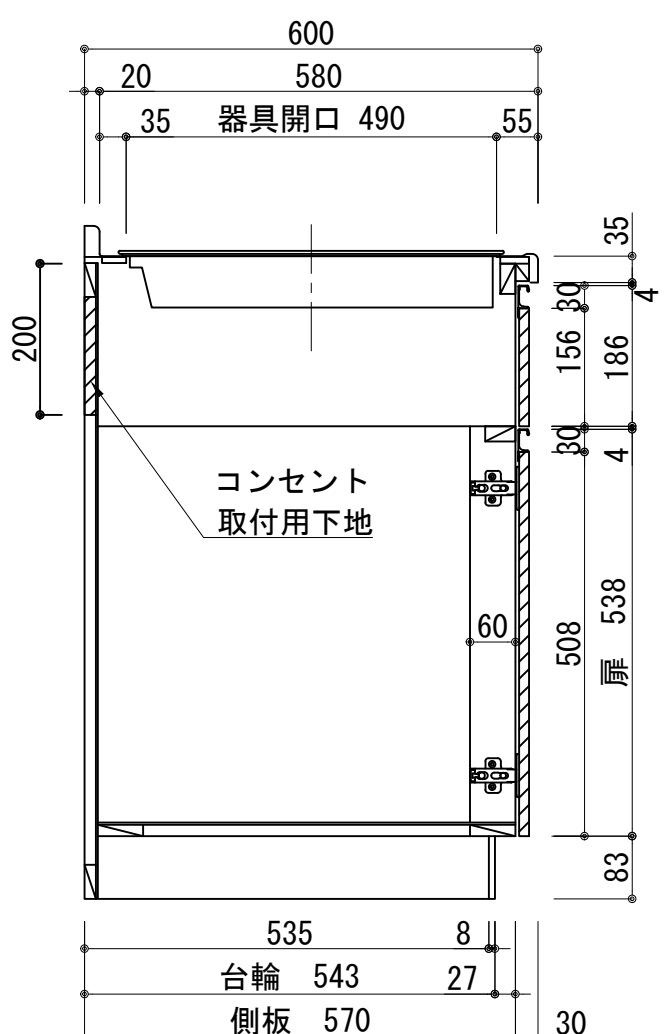

天板	ステンレス SUS443CT 銀河インボス 中型排水金具:樹脂製ゴミカゴ付き
側板	カーMDFフラッシュ t:17 5414色
背板	カーMDF片面フラッシュ t:17.5 5414色
底板	アルミ底板片面フラッシュ t:17.5
木口	テープパッキン BE-1433
丁番	スライド丁番
台輪	MFCホート t:8 U963 黒色
扉仕様 W・G・N	低圧メラミン化粧板 t:12(W)ホワイト2/102SG コート紙パチクルホート t:12(G)パステルグリーン コート紙パチクルホート t:12(N)ナチュラルウッド *裏面白色仕上げ
	SC40-1510-3013 白色 ライン取手 MK-100 SOET (ステン色ツヤナ)
	コート紙パチクルホート t:12(D)ダークウッド *裏面白色仕上げ
扉仕様 D	SC40-1510-3012 黒色 ライン取手 MK-100 Y8MT (黒色ツヤナ)
IHヒーター	IHC-BFL221-B アイリスオーヤマ 200V 3000W
水栓金具	KM5011T (オプション)

記事	電源コンセント別途	縮尺 1/10	御受領印	設計	日付 2024.10	印	工事名 ベースキャビネット:ラルチェシリーズ(H850)	図名 (アイリス製IH)LAⅢ-120-C2D(IH2)L	イースタン工業株式会社 本社・工場 048(423)1111 ファックス 048(423)1112	訂正事項	図番
				製図							
				検図							