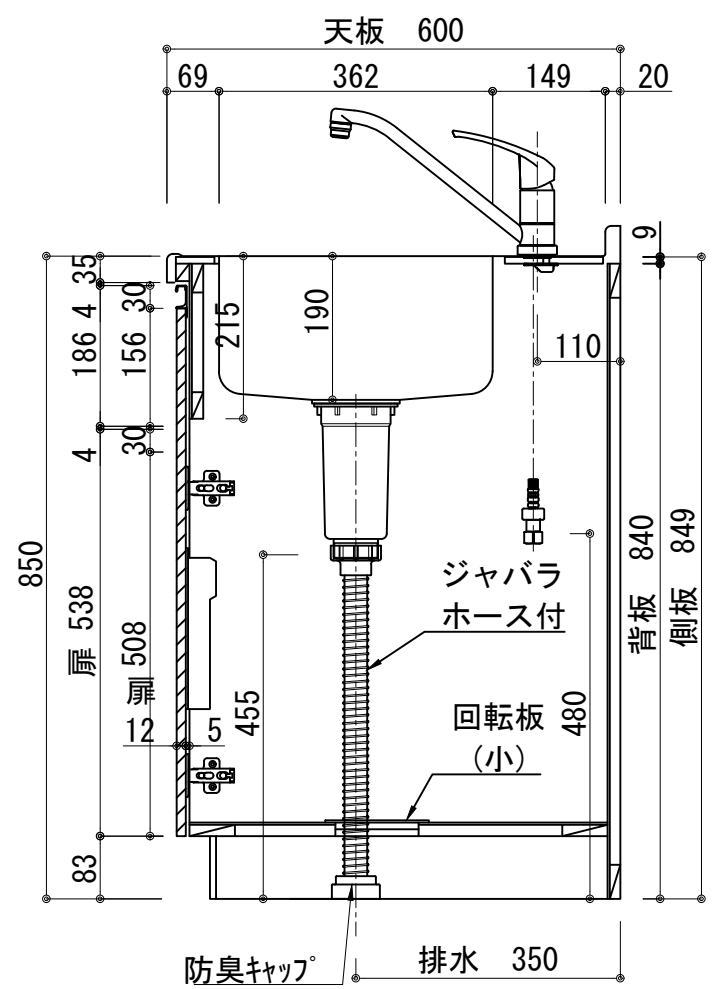

天板	ステンレス SUS443CT 銀河インボス 中型排水金具:樹脂製ゴミカゴ付き
側板	カーMDFフラッシュ t:17 5414色
背板	カーMDF片面フラッシュ t:17.5 5414色
底板	アルミ底板片面フラッシュ t:17.5
木口	テープパッキン BE-1433
丁番	スライド丁番
台輪	MFCホート t:8 U963 黒色
扉仕様 W・G・N	低圧メラミン化粧板 t:12(W)ホワイト2/102SG コート紙パチクルホート t:12(G)パステルグリーン コート紙パチクルホート t:12(N)ナチュラルウッド *裏面白色仕上げ
	SC40-1510-3013 白色 ライン取手 MK-100 SOET (ステン色ツヤナ)
	コート紙パチクルホート t:12(D)ダークウッド *裏面白色仕上げ
扉仕様 D	SC40-1510-3012 黒色 ライン取手 MK-100 Y8MT (黒色ツヤナ)
IHヒーター	IHC-BFL221-B アイリスオーヤマ 200V 3000W
水栓金具	KM5011T (オプション)

記事	電源コンセント別途	縮尺 1/10	御受領印	設計	日付 2024.10	印	工事名 ベースキャビネット:ラルチェシリーズ(H850)	図名 (アイリス製IH)LAⅢ-120-C2D(IH2)L	イースタン工業株式会社 本社・工場 048(423)1111 ファックス 048(423)1112	訂正事項	図番
				製図							
				検図							