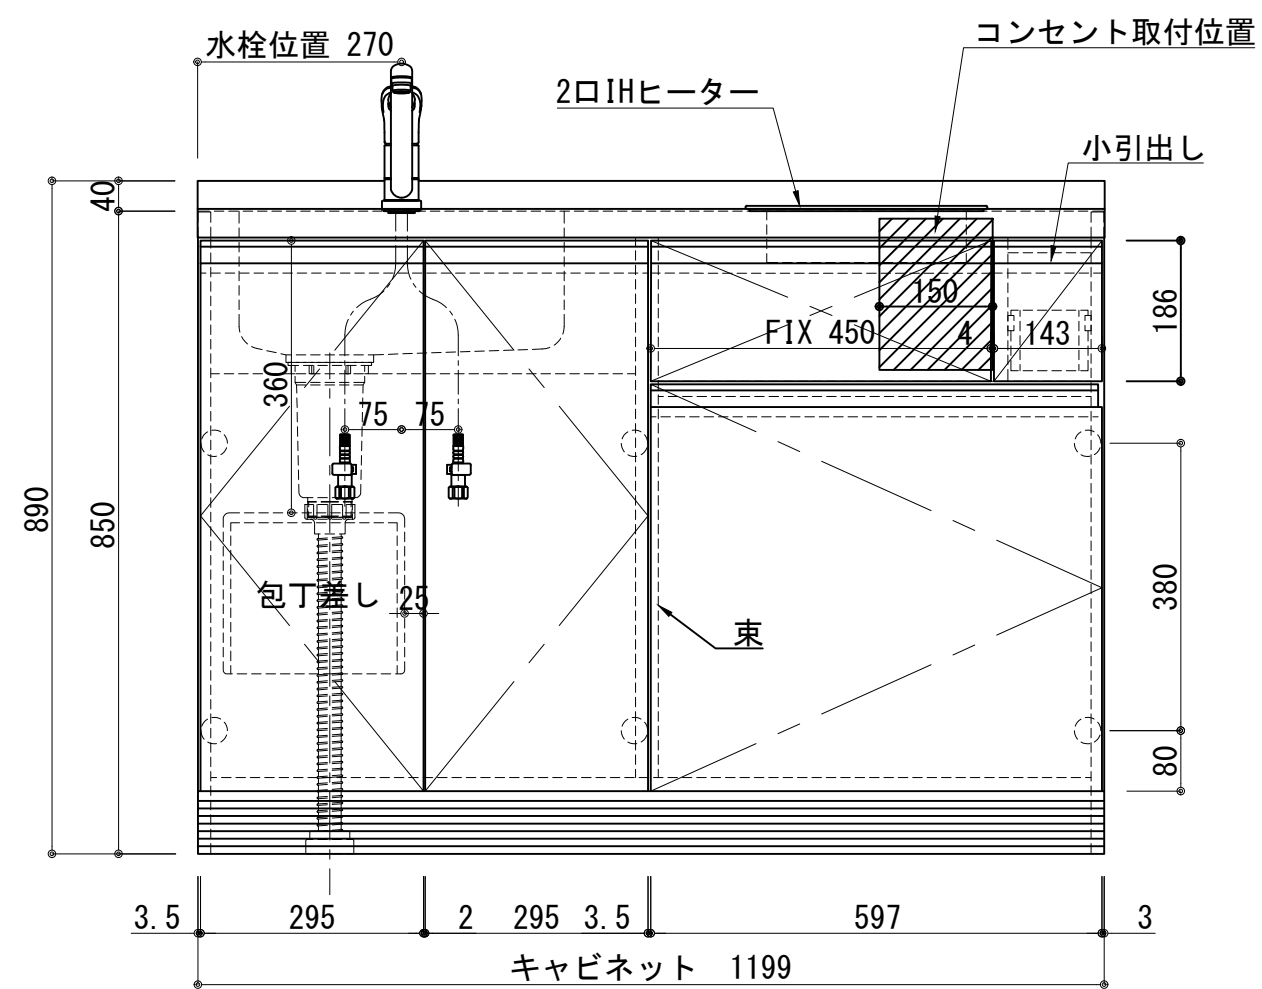

天板	ステンレス SUS443CT 銀河インボス 中型排水金具:樹脂製ゴミカゴ付き
側板	カーMDFフラッシュ t:17 5414色
背板	カーMDF片面フラッシュ t:17.5 5414色
底板	アルミ底板片面フラッシュ t:17.5
木口	テープパッキン BE-1433
丁番	スライド丁番
台輪	MFCホート t:8 U963 黒色
扉仕様 W・G・N	低圧メラミン化粧板 t:12(W)ホワイト2/102SG コート紙パチクルホート t:12(G)パステルグリーン コート紙パチクルホート t:12(N)ナチュラルウッド *裏面白色仕上げ
	SC40-1510-3013 白色 ライン取手 MK-100 SOET (ステン色ツヤナ)
	コート紙パチクルホート t:12(D)ダークウッド *裏面白色仕上げ
扉仕様 D	SC40-1510-3012 黒色 ライン取手 MK-100 Y8MT (黒色ツヤナ)
IHヒーター	IHC-BFL221-B アイリスオーヤマ 200V 3000W
水栓金具	KM5011T (オプション)

記事	電源コンセント別途	縮尺 1/10	御受領印	設計	日付 2024.10	印	工事名 ベースキャビネット:ラルチェシリーズ(H850)	図名 (アイリス製IH)LAⅢ-120-C2D(IH2)L	イースタン工業株式会社 本社・工場 048(423)1111 ファックス 048(423)1112	訂正事項	図番
				製図							
				検図							