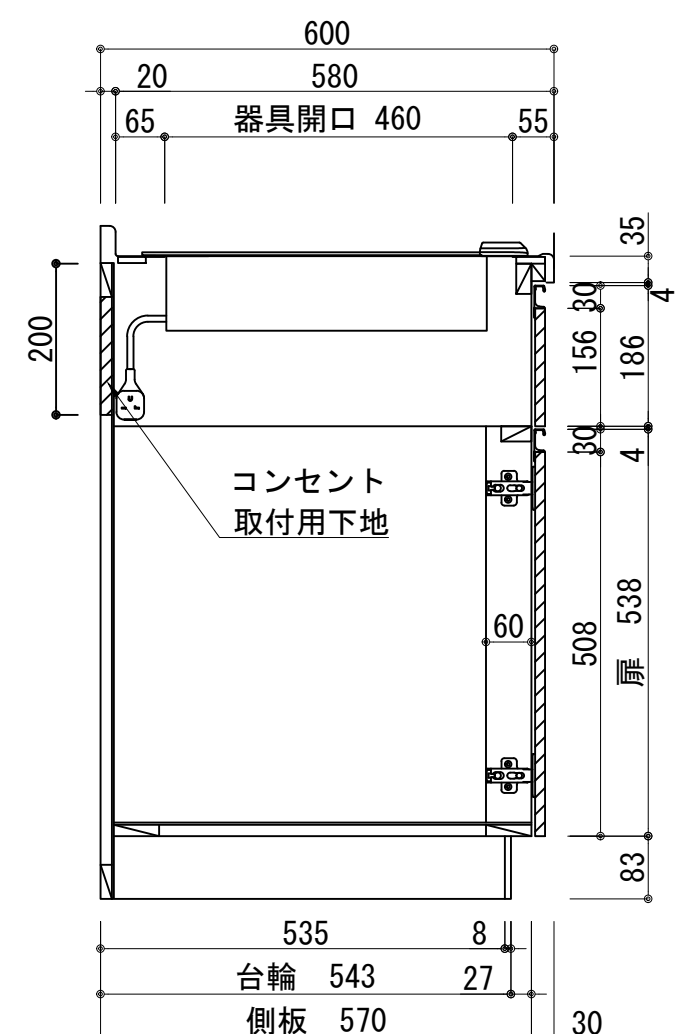

天板	ステンレス SUS443CT 銀河エポス 中型排水金具:樹脂製ゴミカゴ付き
側板	カーMDFフラッシュ t:17 5414色
背板	カーMDF片面フラッシュ t:17.5 5414色
底板	アルミ底板片面フラッシュ t:17.5
木口	テープパッキン BE-1433
丁番	スライド丁番
台輪	MFCボード t:8 U963 黒色
扉仕様 W・G・N	低圧メラミン化粧板 t:12(W)ホワイト2/102SG コート紙パチクルボード t:12(G)パステルグリーン コート紙パチクルボード t:12(N)ナチュラルウッド *裏面白色仕上げ SC40-1510-3013 白色 ライン取手 MK-100 SOET (ステン色ツヤナシ)
	コート紙パチクルボード t:12(D)ダークウッド *裏面白色仕上げ SC40-1510-3012 黒色 ライン取手 MK-100 Y8MT (黒色ツヤナシ)
IHヒーター	SIH-B223AJ-W 200V 3000W
水栓金具	KM5011T (オプション)

記事	電源コンセント別途	縮尺 1/10	御受領印	設計	日付 2024.10	印	工事名 ベースキャビネット:ラルチェシリーズ(H850) LAⅢ-120-C2D(IH2)L	イースタン工業株式会社 本社・工場 048(423)1111 ファックス 048(423)1112	訂正事項	図番
	製図									
	検図									