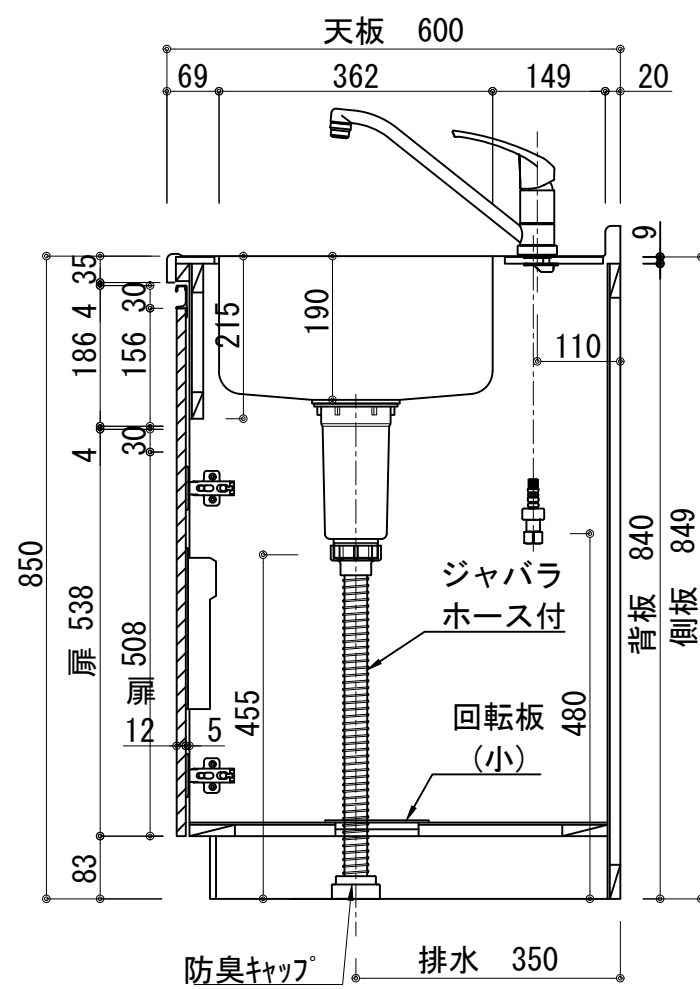

天板	ステンレス SUS443CT 銀河エポス 中型排水金具:樹脂製ゴミカゴ付き
側板	カーMDFフラッシュ t:17 5414色
背板	カーMDF片面フラッシュ t:17.5 5414色
底板	アルミ底板片面フラッシュ t:17.5
木口	テープパッキン BE-1433
丁番	スライド丁番
台輪	MFCボード t:8 U963 黒色
扉仕様 W・G・N	低圧メラミン化粧板 t:12(W)ホワイト2/102SG コート紙パチクルボード t:12(G)パステルグリーン コート紙パチクルボード t:12(N)ナチュラルウッド *裏面白色仕上げ SC40-1510-3013 白色 ライン取手 MK-100 SOET (ステン色ツヤナシ)
	コート紙パチクルボード t:12(D)ダークウッド *裏面白色仕上げ SC40-1510-3012 黒色 ライン取手 MK-100 Y8MT (黒色ツヤナシ)
IHヒーター	SIH-B223AJ-W 200V 3000W
水栓金具	KM5011T (オプション)

記事	電源コンセント別途	縮尺 1/10	御受領印	設計	日付 2024.10	印	工事名 ベースキャビネット:ラルチェシリーズ(H850) LAⅢ-120-C2D(IH2)L	イースタン工業株式会社 本社・工場 048(423)1111 ファックス 048(423)1112	訂正事項	図番
	製図									
	検図									