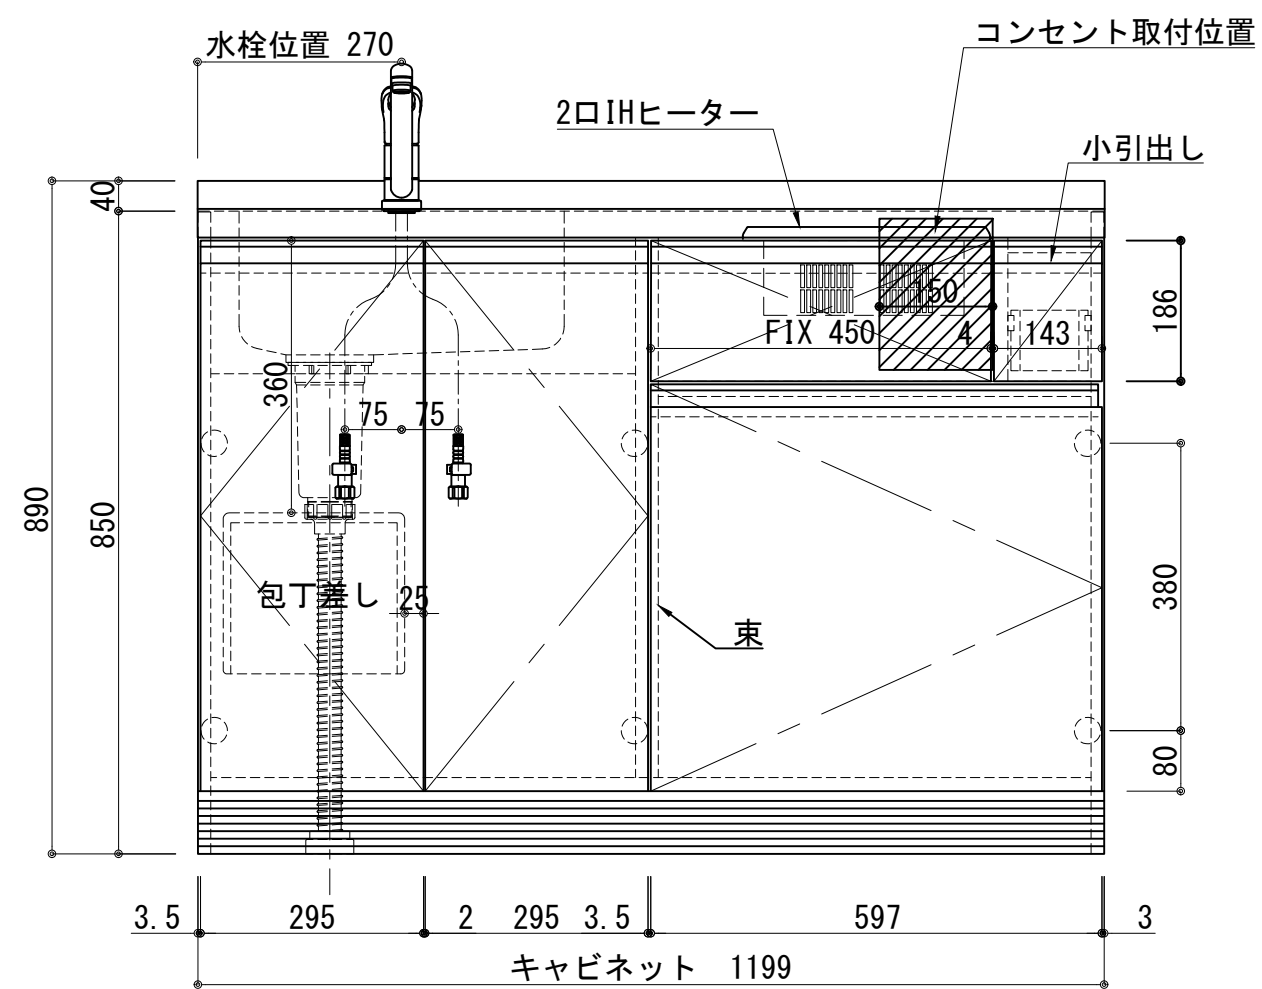

天板	ステンレス SUS443CT 銀河エポス 中型排水金具:樹脂製ゴミカゴ付き
側板	カーMDFフラッシュ t:17 5414色
背板	カーMDF片面フラッシュ t:17.5 5414色
底板	アルミ底板片面フラッシュ t:17.5
木口	テープパッキン BE-1433
丁番	スライド丁番
台輪	MFCボード t:8 U963 黒色
扉仕様 W・G・N	低圧メラミン化粧板 t:12(W)ホワイト2/102SG コート紙パチクルボード t:12(G)パステルグリーン コート紙パチクルボード t:12(N)ナチュラルウッド *裏面白色仕上げ SC40-1510-3013 白色 ライン取手 MK-100 SOET (ステン色ツヤナシ)
	コート紙パチクルボード t:12(D)ダークウッド *裏面白色仕上げ SC40-1510-3012 黒色 ライン取手 MK-100 Y8MT (黒色ツヤナシ)
IHヒーター	SIH-B223AJ-W 200V 3000W
水栓金具	KM5011T (オプション)

記事	電源コンセント別途	縮尺 1/10	御受領印	設計	日付 2024.10	印	工事名 ベースキャビネット:ラルチェシリーズ(H850) LAⅢ-120-C2D(IH2)L	イースタン工業株式会社 本社・工場 048(423)1111 ファックス 048(423)1112	訂正事項	図番
	製図									
	検図									