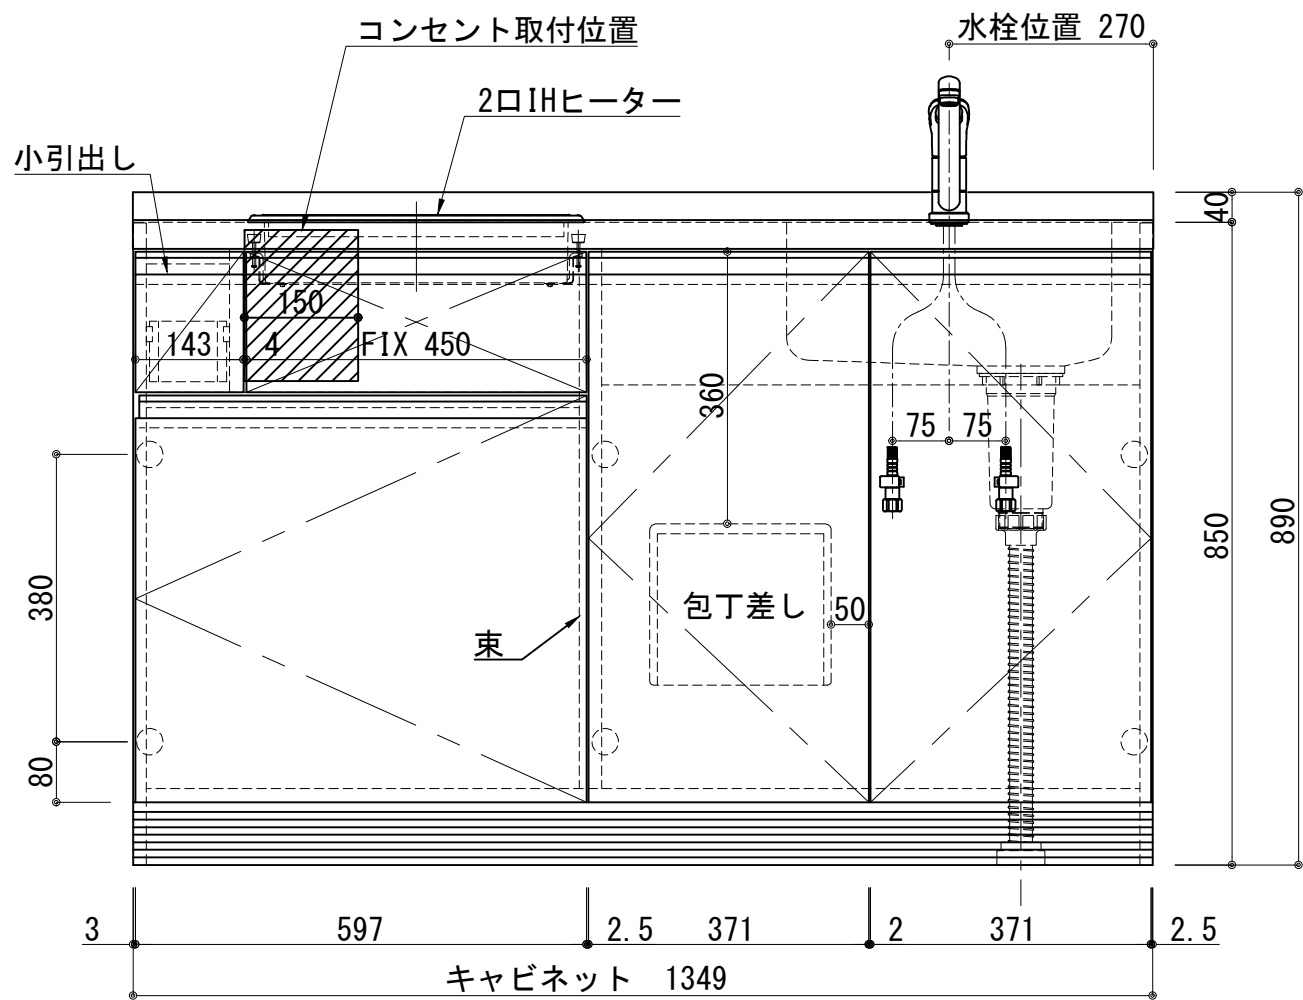

天板	ステンレス SUS443CT 銀河エポス 中型排水金具:樹脂製ゴミカゴ付き
側板	カラーMDFフラッシュ t:17 5414色
背板	カラーMDF片面フラッシュ t:17.5 5414色
底板	アルミ底板片面フラッシュ t:17.5
木口	テープパッキン BE-1433
丁番	スライド丁番
台輪	MFCホート t:8 U963 黒色
扉仕様 W・G・N	低圧メラミン化粧板 t:12(W)ホワイト2/102SG
	コート紙パチクルホート t12(G)パステルグリーン
	コート紙パチクルホート t12(N)ナチュラルウッド
	*裏面白色仕上げ SC40-1510-3013 白色
扉仕様 D	ライン取手 MK-100 SOET (ステン色ツヤナ)
	低圧メラミン化粧板 t:12(D)ダークウッド
	*裏面白色仕上げ SC40-1510-3012 黒色
IHヒーター	SIH-B224C-W 単相200V-4000W
水栓金具	KM5011T (オプション)

記事	電源コンセント別途	縮尺 1/10	御受領印	設計	日付 2022.03	印	工事名 図名 ベースキャビネット:ラルチェシリーズ(H850) LAⅢ-135-C2(IH2)R	イースタン工業株式会社 本社・工場 048(423)1111 ファックス 048(423)1112	訂正事項	図番
	製図									
	検図									