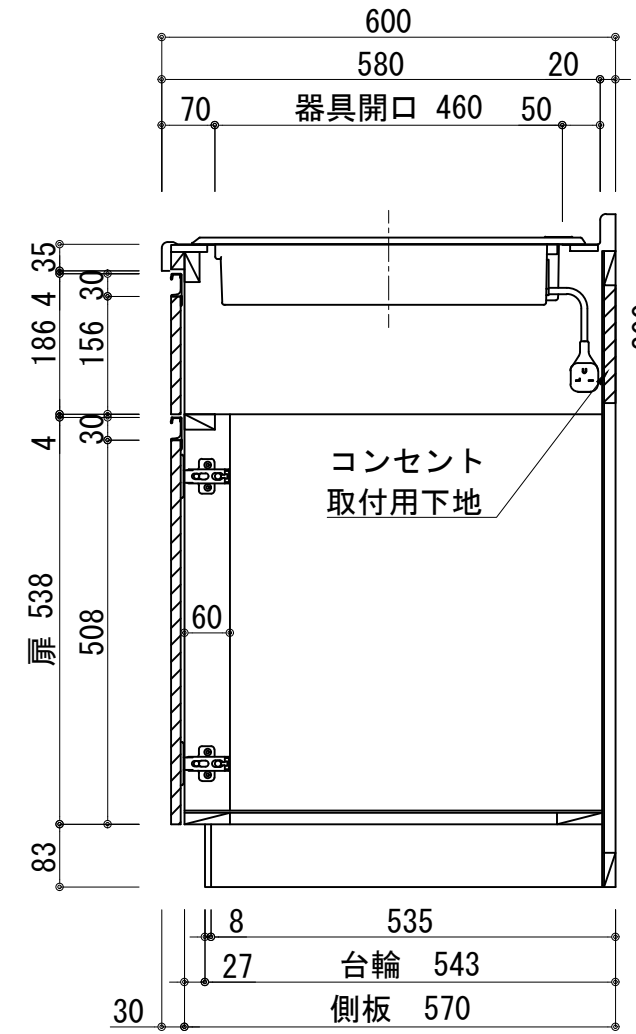

天板	ステンレス SUS443CT 銀河エポス 中型排水金具:樹脂製ゴミカゴ付き
側板	カラーMDFフラッシュ t:17 5414色
背板	カラーMDF片面フラッシュ t:17.5 5414色
底板	アルミ底板片面フラッシュ t:17.5
木口	テープパッキン BE-1433
丁番	スライド丁番
台輪	MFCホート t:8 U963 黒色
扉仕様 W・G・N	低圧メラミン化粧板 t:12(W)ホワイト2/102SG
	コート紙パチクルホート t12(G)パステルグリーン
	コート紙パチクルホート t12(N)ナチュラルウッド
	*裏面白色仕上げ SC40-1510-3013 白色
扉仕様 D	ライン取手 MK-100 SOET (ステン色ツヤナ)
	低圧メラミン化粧板 t:12(D)ダークウッド
	*裏面白色仕上げ SC40-1510-3012 黒色
IHヒーター	SIH-B224C-W 単相200V-4000W
水栓金具	KM5011T (オプション)

記事	電源コンセント別途	縮尺 1/10	御受領印	設計	日付 2022.03	印	工事名 図名 ベースキャビネット:ラルチェシリーズ(H850) LAⅢ-135-C2(IH2)R	イースタン工業株式会社 本社・工場 048(423)1111 ファックス 048(423)1112	訂正事項	図番
	製図									
	検図									