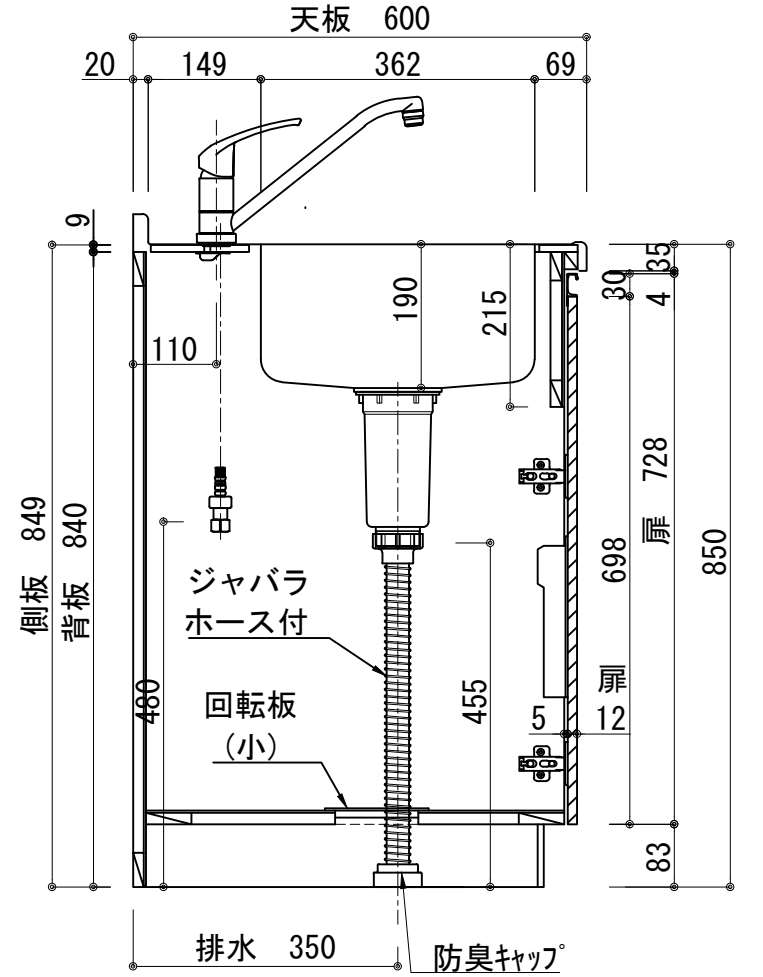

天板	ステンレス SUS443CT 銀河エポス 中型排水金具:樹脂製ゴミカゴ付き
側板	カラーMDFフラッシュ t:17 5414色
背板	カラーMDF片面フラッシュ t:17.5 5414色
底板	アルミ底板片面フラッシュ t:17.5
木口	テープパッキン BE-1433
丁番	スライド丁番
台輪	MFCホート t:8 U963 黒色
扉仕様 W・G・N	低圧メラミン化粧板 t:12(W)ホワイト2/102SG
	コート紙パチクルホート t12(G)パステルグリーン
	コート紙パチクルホート t12(N)ナチュラルウッド
	*裏面白色仕上げ SC40-1510-3013 白色
扉仕様 D	ライン取手 MK-100 SOET (ステン色ツヤナ)
	低圧メラミン化粧板 t:12(D)ダークウッド
	*裏面白色仕上げ SC40-1510-3012 黒色
IHヒーター	SIH-B224C-W 単相200V-4000W
水栓金具	KM5011T (オプション)

記事	電源コンセント別途	縮尺 1/10	御受領印	設計	日付 2022.03	印	工事名 図名 ベースキャビネット:ラルチェシリーズ(H850) LAⅢ-135-C2(IH2)R	イースタン工業株式会社 本社・工場 048(423)1111 ファックス 048(423)1112	訂正事項	図番
	製図									
	検図									