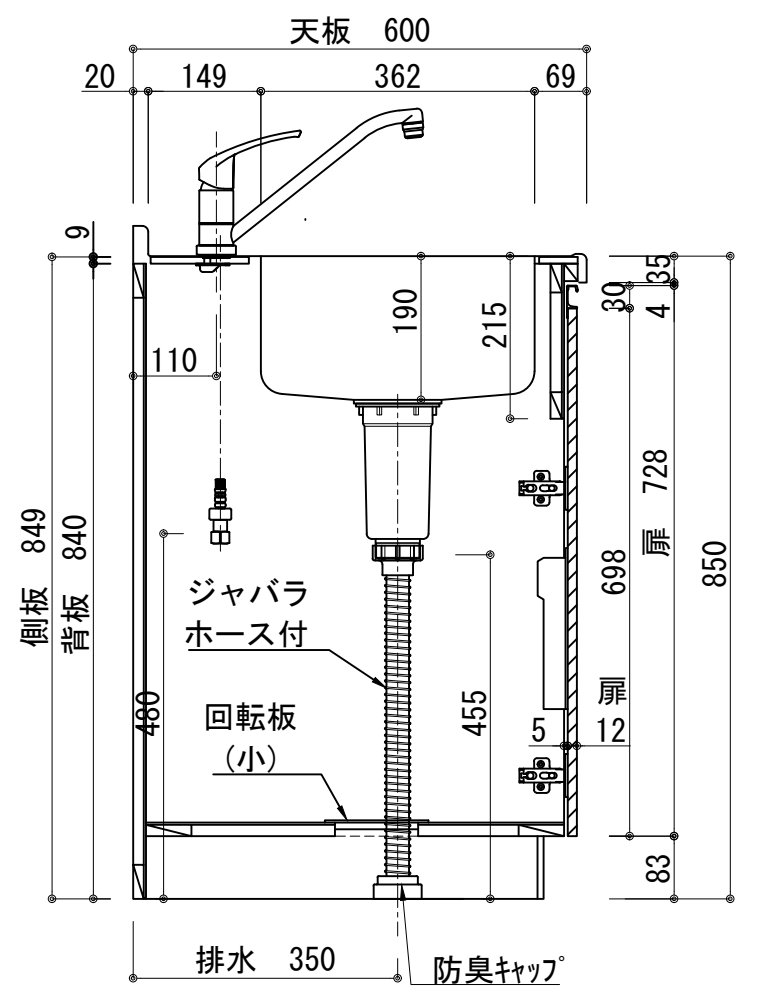

天板	ステンス SUS443CT 銀河インボス 中型排水金具:樹脂製ゴミカゴ付き
側板	カラーMDFフラッシュ t:17 5414色
背板	カラーMDF片面フラッシュ t:17.5 5414色
底板	アルミ底板片面フラッシュ t:17.5
木口	テープパッキン BE-1433
丁番	スライド丁番
台輪	MFCボード t:8 U963 黒色
扉仕様 W・G・N	低圧メラミン化粧板 t:12(W)ホワイト2/102SG
	コート紙パチクルボード t12(G)パステルグリーン
	コート紙パチクルボード t12(N)ナチュラルウッド
	*裏面白色仕上げ SC40-1510-3013 白色
扉仕様 D	ライン取手 MK-100 SOET (ステン色ツヤナ)
	コート紙パチクルボード t12(D)ダークウッド
	*裏面白色仕上げ SC40-1510-3012 黒色
IHヒーター	IHC-BFL221-B アイリスオーヤマ 200V 3000W
水栓金具	KM5011T (オプション)

記事	電源コンセント別途	縮尺 1/10	御受領印	設計	日付 2024.10	印	工事名 図名	ベースキャビネット:ラルチェシリーズ(H850) (アイリス製IH) LAⅢ-135-C2D (IH2) R	イースタン工業株式会社 本社・工場 048(423)1111 ファックス 048(423)1112	訂正事項	図番
	製図										
	検図										