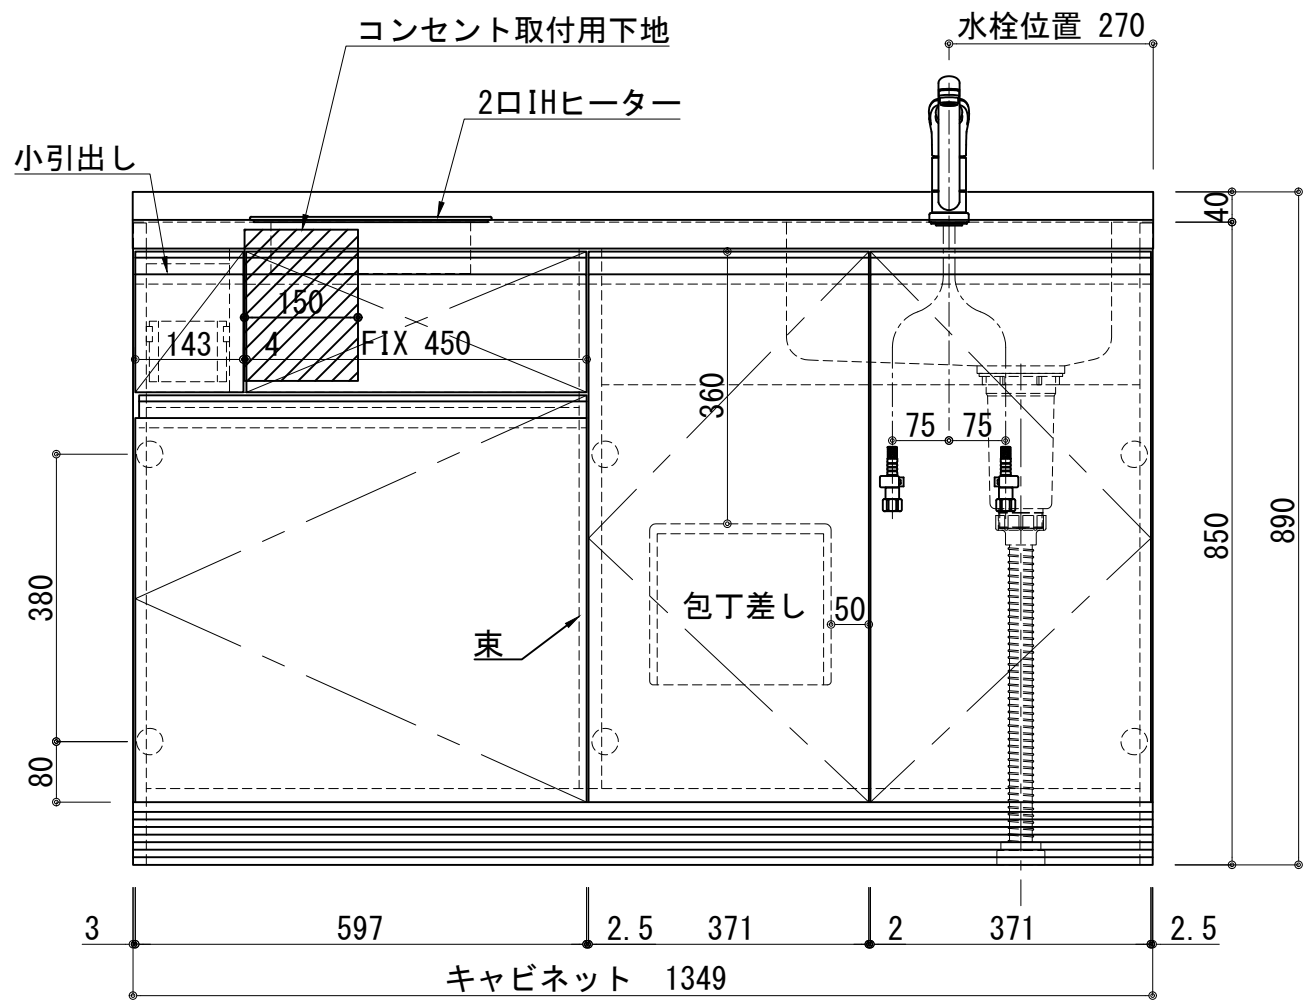

天板	ステンス SUS443CT 銀河インボス 中型排水金具:樹脂製ゴミカゴ付き
側板	カラーMDFフラッシュ t:17 5414色
背板	カラーMDF片面フラッシュ t:17.5 5414色
底板	アルミ底板片面フラッシュ t:17.5
木口	テープパッキン BE-1433
丁番	スライド丁番
台輪	MFCボード t:8 U963 黒色
扉仕様 W・G・N	低圧メラミン化粧板 t:12(W)ホワイト2/102SG
	コート紙パチクルボード t12(G)パステルグリーン
	コート紙パチクルボード t12(N)ナチュラルウッド
	*裏面白色仕上げ SC40-1510-3013 白色
扉仕様 D	ライン取手 MK-100 SOET (ステン色ツヤナ)
	コート紙パチクルボード t12(D)ダークウッド
	*裏面白色仕上げ SC40-1510-3012 黒色
IHヒーター	IHC-BFL221-B アイリスオーヤマ 200V 3000W
水栓金具	KM5011T (オプション)

記事	電源コンセント別途	縮尺 1/10	御受領印	設計	日付 2024.10	印	工事名 図名	ベースキャビネット:ラルチェシリーズ(H850) (アイリス製IH) LAⅢ-135-C2D (IH2) R	イースタン工業株式会社 本社・工場 048(423)1111 ファックス 048(423)1112	訂正事項	図番
	製図										
	検図										