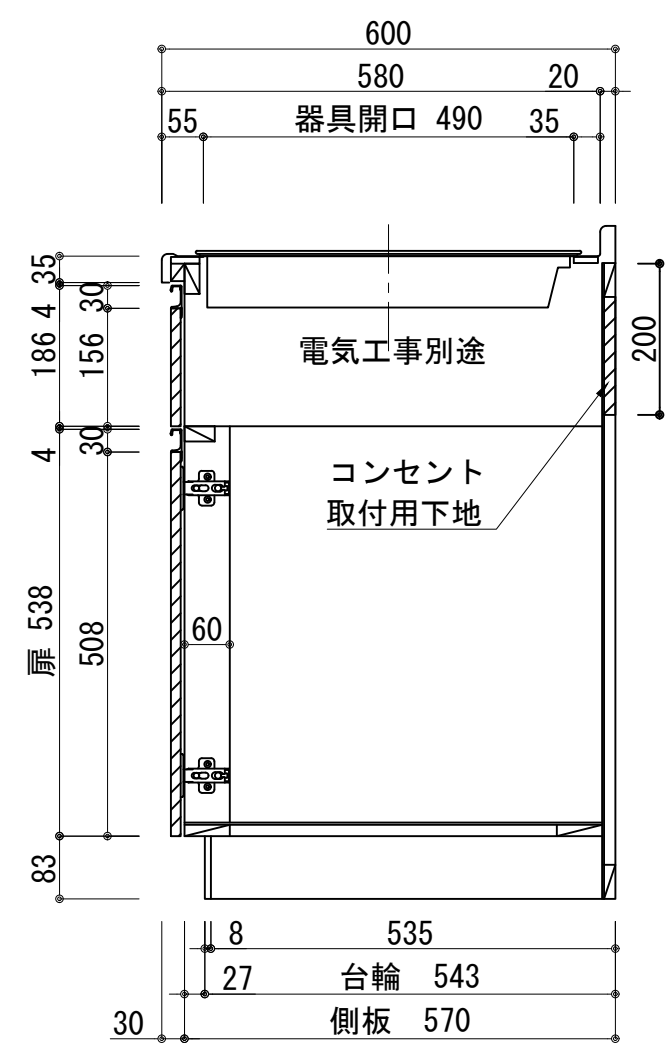

天板	ステンス SUS443CT 銀河インボス 中型排水金具:樹脂製ゴミカゴ付き
側板	カラーMDFフラッシュ t:17 5414色
背板	カラーMDF片面フラッシュ t:17.5 5414色
底板	アルミ底板片面フラッシュ t:17.5
木口	テープパッキン BE-1433
丁番	スライド丁番
台輪	MFCボード t:8 U963 黒色
扉仕様 W・G・N	低圧メラミン化粧板 t:12(W)ホワイト2/102SG
	コート紙パチクルボード t12(G)パステルグリーン
	コート紙パチクルボード t12(N)ナチュラルウッド
	*裏面白色仕上げ SC40-1510-3013 白色
扉仕様 D	ライン取手 MK-100 SOET (ステン色ツヤナ)
	コート紙パチクルボード t12(D)ダークウッド
	*裏面白色仕上げ SC40-1510-3012 黒色
IHヒーター	IHC-BFL221-B アイリスオーヤマ 200V 3000W
水栓金具	KM5011T (オプション)

記事	電源コンセント別途	縮尺 1/10	御受領印	設計	日付 2024.10	印	工事名 図名	ベースキャビネット:ラルチェシリーズ(H850) (アイリス製IH) LAⅢ-135-C2D (IH2) R	イースタン工業株式会社 本社・工場 048(423)1111 ファックス 048(423)1112	訂正事項	図番
	製図										
	検図										