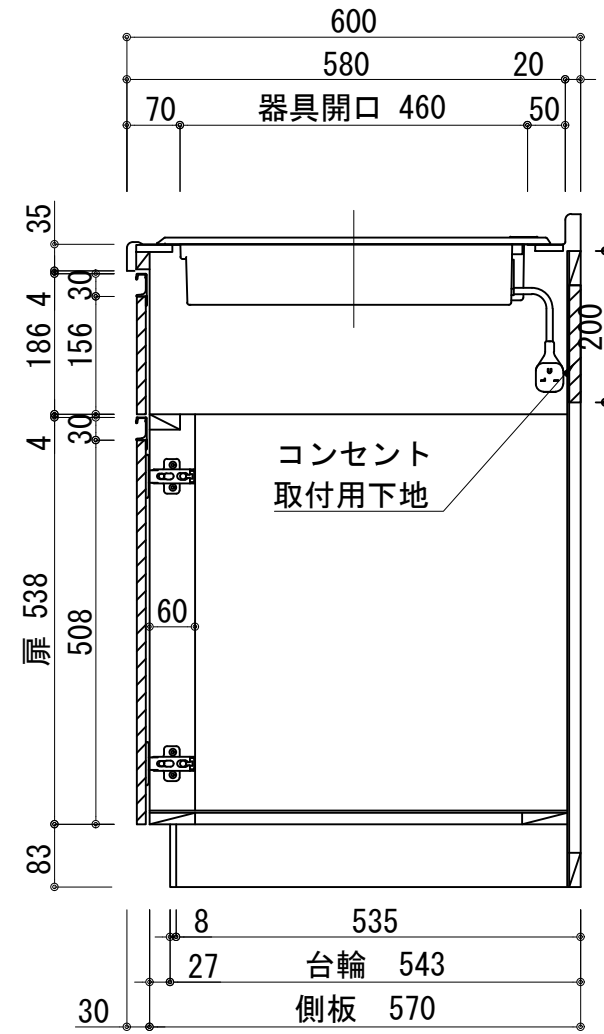

天板	ステンレス SUS443CT 銀河エポックス 大型排水金具:樹脂製ゴミコ付SBK型 EK-446シンクバケット SUS製
側板	カラーMDFフラッシュ t:17 5414色
背板	カラーMDF片面フラッシュ t:17.5 5414色
底板	アルミ底板片面フラッシュ t:17.5
木口	テープパッキン BE-1433
丁番	スライド丁番
引出	ラッピング材 H=70 ストッパー付
台輪	MFCホート t:8 U963 黒色
扉仕様 W・G・N	低圧メラミン化粧板 t:12(W) 和ワ2/102SG コート紙パチルホート t12(G) パステルグリーン コート紙パチルホート t12(N) ナチュラルウッド *裏面白色仕上げ SC40-1510-3013 白色 ライン取手 MK-100 SOET (ステン色ツヤナ)
	低圧メラミン化粧板 t:12(D) ダークウッド *裏面白色仕上げ SC40-1510-3012 黒色 ライン取手 MK-100 Y8MT (黒色ツヤナ)
IHヒーター	SIH-B224C-W 単相200V-4000W
水栓金具	KM5011T (オプション)

記事	電源コンセント別途	縮尺 1/10	御受領印	日付 2022.03	印	工事名 図名 ベースキャビネット:ラルチェシリーズ(H850) LAⅢ-165-C2(IH2)R	イースタン工業株式会社 本社・工場 048(423)1111 ファックス 048(423)1112	訂正事項	図番
	設計								
	検図								