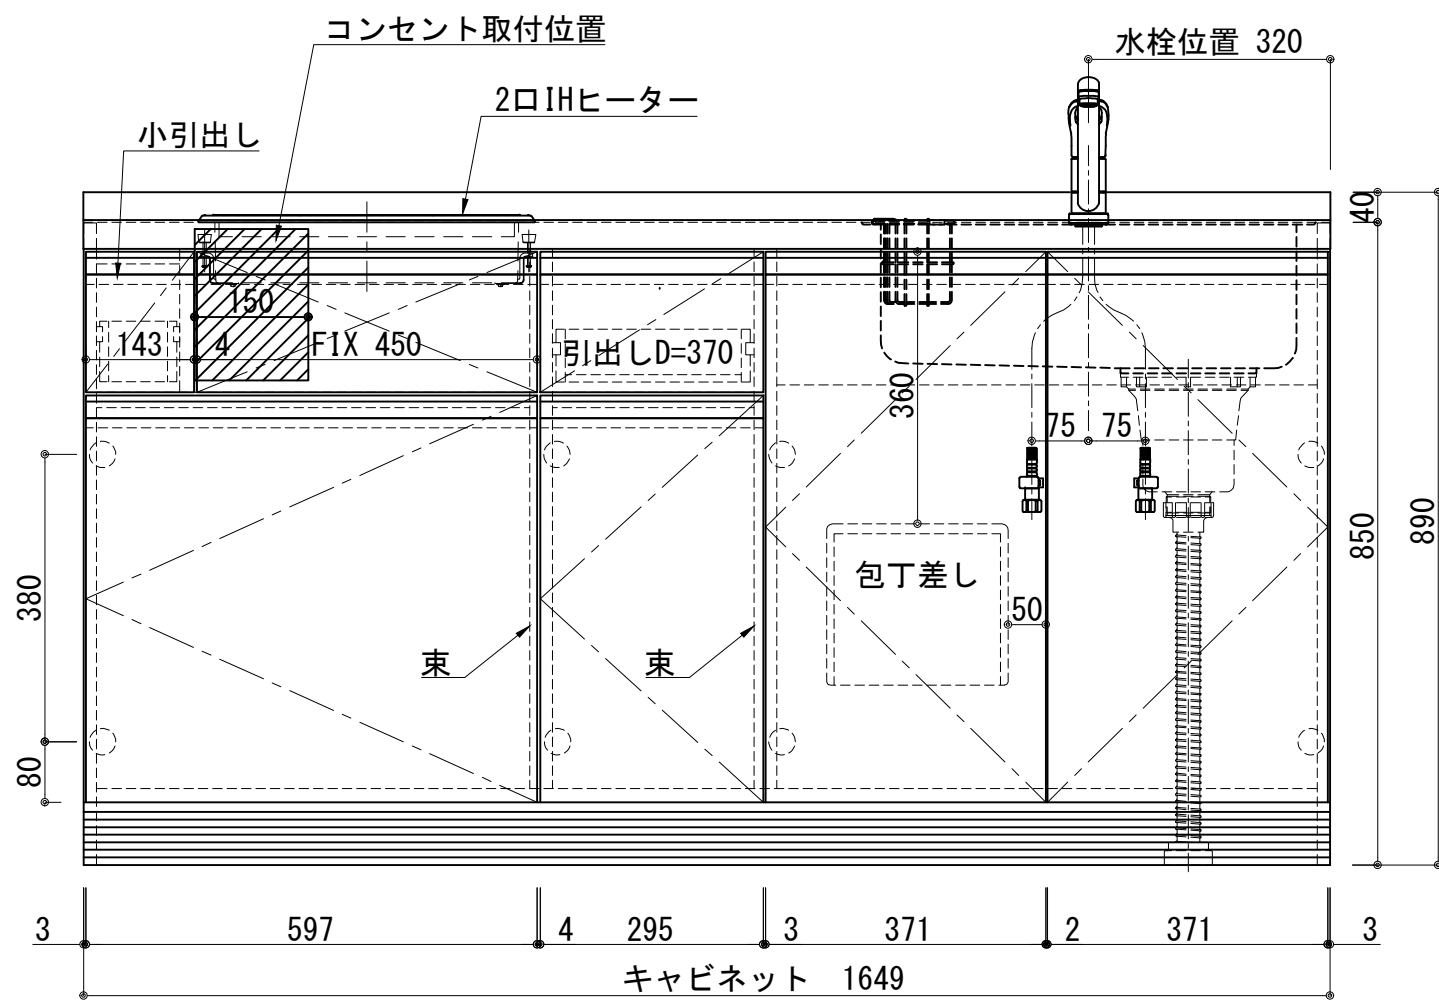

天板	ステンレス SUS443CT 銀河エポックス 大型排水金具:樹脂製ゴミコ付SBK型 EK-446シンクバケット SUS製
側板	カラーMDFフラッシュ t:17 5414色
背板	カラーMDF片面フラッシュ t:17.5 5414色
底板	アルミ底板片面フラッシュ t:17.5
木口	テープパッキン BE-1433
丁番	スライド丁番
引出	ラッピング材 H=70 ストッパー付
台輪	MFCホート t:8 U963 黒色
扉仕様 W・G・N	低圧メラミン化粧板 t:12(W) 和ワ2/102SG コート紙パチルホート t12(G) パステルグリーン コート紙パチルホート t12(N) ナチュラルウッド *裏面白色仕上げ SC40-1510-3013 白色 ライン取手 MK-100 SOET (ステン色ツヤナ)
	低圧メラミン化粧板 t:12(D) ダークウッド *裏面白色仕上げ SC40-1510-3012 黒色 ライン取手 MK-100 Y8MT (黒色ツヤナ)
IHヒーター	SIH-B224C-W 単相200V-4000W
水栓金具	KM5011T (オプション)