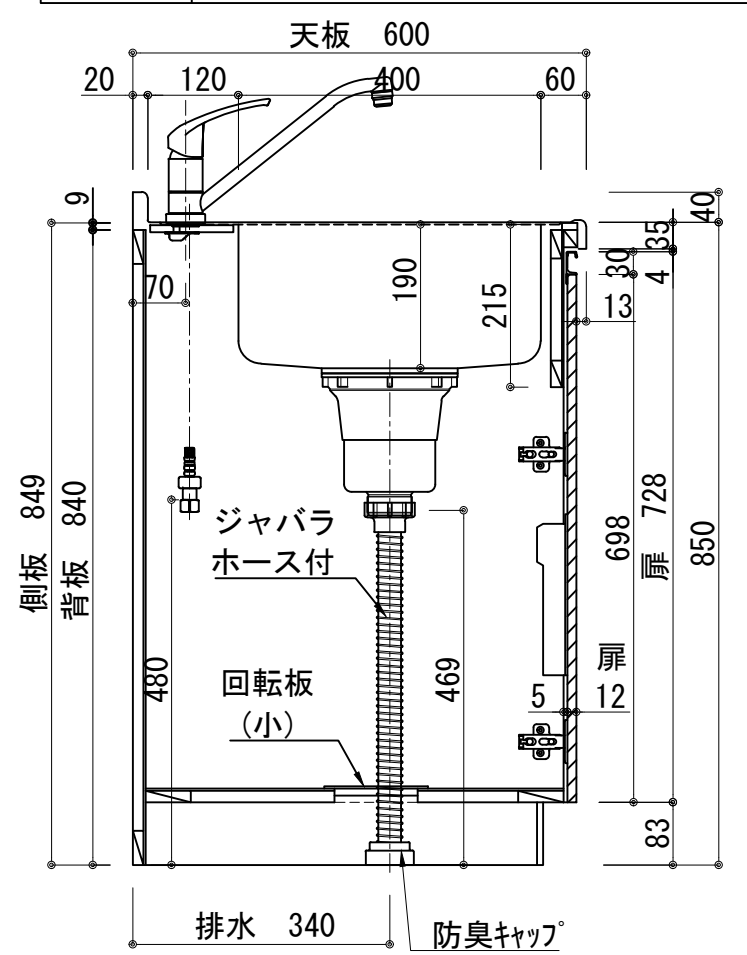

天板	ステンレス SUS443CT 銀河エポックス 大型排水金具:樹脂製ゴミコ付SBK型 EK-446シンクバケット SUS製
側板	カラーMDFフラッシュ t:17 5414色
背板	カラーMDF片面フラッシュ t:17.5 5414色
底板	アルミ底板片面フラッシュ t:17.5
木口	テープパッキン BE-1433
丁番	スライド丁番
引出	ラッピング材 H=70 ストッパー付
台輪	MFCホート t:8 U963 黒色
扉仕様 W・G・N	低圧メラミン化粧板 t:12(W) 和ワ2/102SG コート紙パチルホート t12(G) パステルグリーン コート紙パチルホート t12(N) ナチュラルウッド *裏面白色仕上げ SC40-1510-3013 白色 ライン取手 MK-100 SOET (ステン色ツヤナ)
	低圧メラミン化粧板 t:12(D) ダークウッド *裏面白色仕上げ SC40-1510-3012 黒色 ライン取手 MK-100 Y8MT (黒色ツヤナ)
IHヒーター	SIH-B224C-W 単相200V-4000W
水栓金具	KM5011T (オプション)

記事	電源コンセント別途	縮尺 1/10	御受領印	日付 2022.03	印	工事名 図名 ベースキャビネット:ラルチェシリーズ(H850) LAⅢ-165-C2(IH2)R	イースタン工業株式会社 本社・工場 048(423)1111 ファックス 048(423)1112	訂正事項	図番
	設計								
	検図								