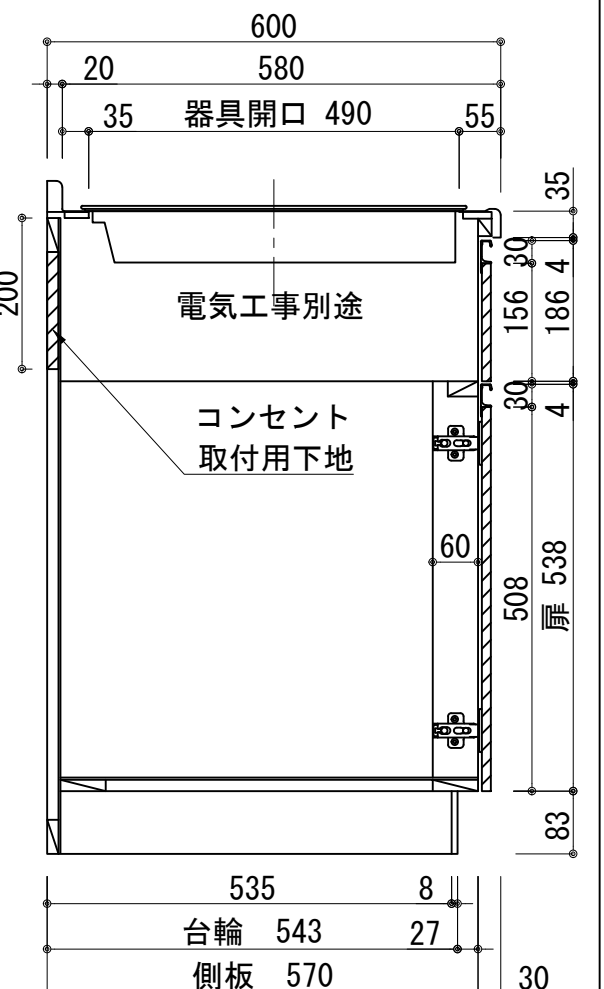

天板	ステンレス SUS443CT 銀河エポス 大型排水金具:樹脂製ゴミコ付SBK型 EK-446シンクバケット SUS製
側板	カラーMDFフラッシュ t:17 5414色
背板	カラーMDF片面フラッシュ t:17.5 5414色
底板	アルミ底板片面フラッシュ t:17.5
木口	テープパッキン BE-1433
丁番	スライド丁番
引出	ラッピング材 H=70 ストッパー付
台輪	MFCホート t:8 U963 黒色
扉仕様 W・G・N	低圧メラミン化粧板 t:12(W)ホワイト2/102SG コート紙パチクルホート t12(G)パステルグリーン コート紙パチクルホート t12(N)ナチュラルウッド *裏面白色仕上げ SC40-1510-3013 白色 ライン取手 MK-100 SOET (ステン色ツヤナ)
	コート紙パチクルホート t12(D)ダークウッド *裏面白色仕上げ SC40-1510-3012 黒色 ライン取手 MK-100 Y8MT (黒色ツヤナ)
扉仕様 D	コート紙パチクルホート t12(D)ダークウッド *裏面白色仕上げ SC40-1510-3012 黒色 ライン取手 MK-100 Y8MT (黒色ツヤナ)
IHヒーター	IHC-BFL221-B アイリスオーヤマ 200V 3000W
水栓金具	KM5011T (オプション)

記事	電源コンセント別途	縮尺 1/10	御受領印	日付	印	工事名 ベースキャビネット:ラルチェシリーズ(H850) (アイリス製IH) LAⅢ-165-C2D (IH2) L	イースタン工業株式会社 本社・工場 048(423)1111 ファックス 048(423)1112	訂正事項	図番