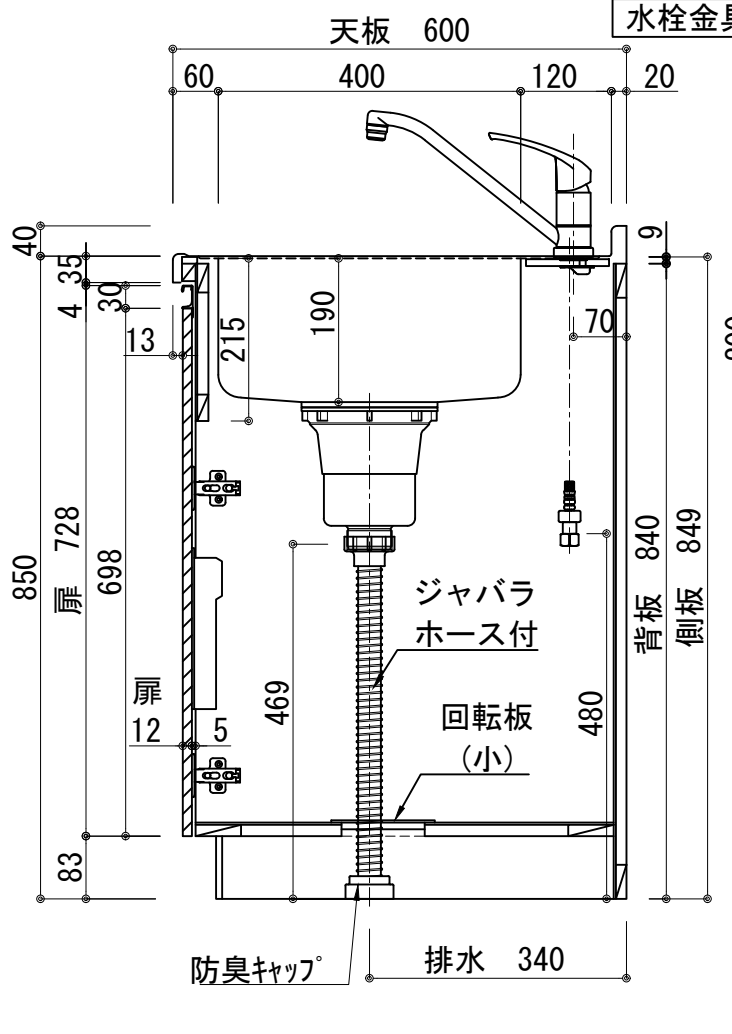

天板	ステンレス SUS443CT 銀河エポス 大型排水金具:樹脂製ゴミコ付SBK型 EK-446シンクバケット SUS製
側板	カラーMDFフラッシュ t:17 5414色
背板	カラーMDF片面フラッシュ t:17.5 5414色
底板	アルミ底板片面フラッシュ t:17.5
木口	テープパッキン BE-1433
丁番	スライド丁番
引出	ラッピング材 H=70 ストッパー付
台輪	MFCホート t:8 U963 黒色
扉仕様 W・G・N	低圧メラミン化粧板 t:12(W)ホワイト2/102SG コート紙パチクルホート t12(G)パステルグリーン コート紙パチクルホート t12(N)ナチュラルウッド *裏面白色仕上げ SC40-1510-3013 白色 ライン取手 MK-100 SOET (ステン色ツヤナ)
	コート紙パチクルホート t12(D)ダークウッド *裏面白色仕上げ SC40-1510-3012 黒色 ライン取手 MK-100 Y8MT (黒色ツヤナ)
扉仕様 D	コート紙パチクルホート t12(D)ダークウッド *裏面白色仕上げ SC40-1510-3012 黒色 ライン取手 MK-100 Y8MT (黒色ツヤナ)
IHヒーター	IHC-BFL221-B アイリスオーヤマ 200V 3000W
水栓金具	KM5011T (オプション)

記事	電源コンセント別途	縮尺 1/10	御受領印	日付	印	工事名 ベースキャビネット:ラルチェシリーズ(H850) (アイリス製IH) LAⅢ-165-C2D (IH2) L	イースタン工業株式会社 本社・工場 048(423)1111 ファックス 048(423)1112	訂正事項	図番