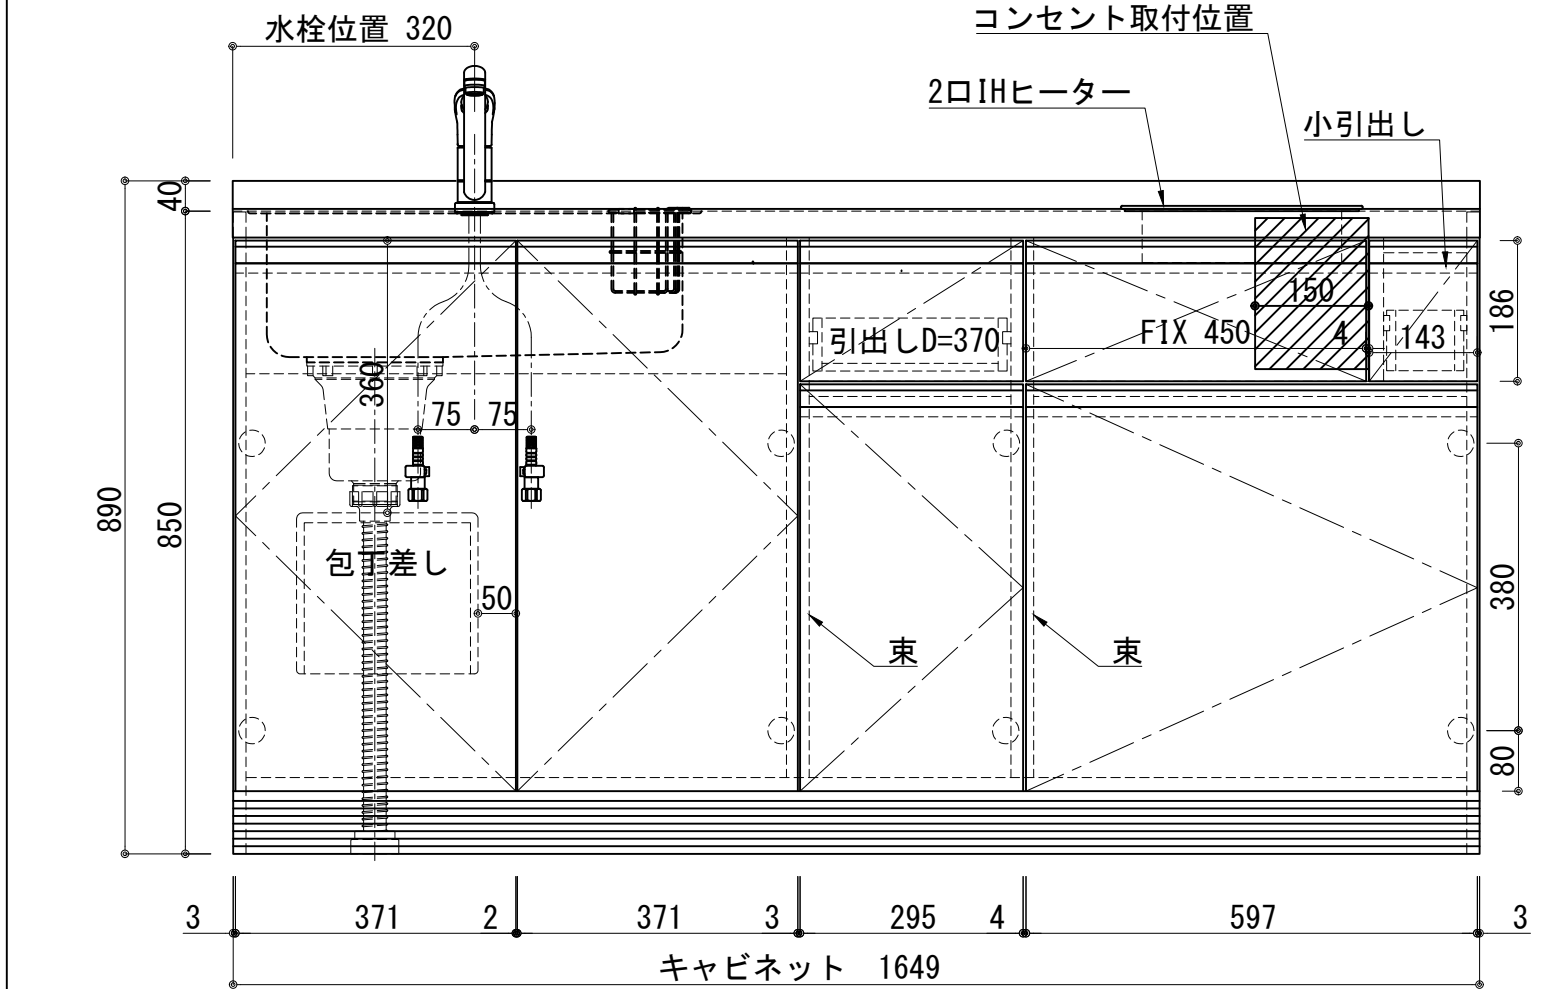

天板	ステンレス SUS443CT 銀河エポス 大型排水金具:樹脂製ゴミコ付SBK型 EK-446シンクバケット SUS製
側板	カラーMDFフラッシュ t:17 5414色
背板	カラーMDF片面フラッシュ t:17.5 5414色
底板	アルミ底板片面フラッシュ t:17.5
木口	テープパッキン BE-1433
丁番	スライド丁番
引出	ラッピング材 H=70 ストッパー付
台輪	MFCホート t:8 U963 黒色
扉仕様 W・G・N	低圧メラミン化粧板 t:12(W)ホワイト2/102SG コート紙パチクルホート t12(G)パステルグリーン コート紙パチクルホート t12(N)ナチュラルウッド *裏面白色仕上げ SC40-1510-3013 白色 ライン取手 MK-100 SOET (ステン色ツヤナ)
	コート紙パチクルホート t12(D)ダークウッド *裏面白色仕上げ SC40-1510-3012 黒色 ライン取手 MK-100 Y8MT (黒色ツヤナ)
扉仕様 D	コート紙パチクルホート t12(D)ダークウッド *裏面白色仕上げ SC40-1510-3012 黒色 ライン取手 MK-100 Y8MT (黒色ツヤナ)
IHヒーター	IHC-BFL221-B アイリスオーヤマ 200V 3000W
水栓金具	KM5011T (オプション)

記事	電源コンセント別途	縮尺 1/10	御受領印	日付	印	工事名 ベースキャビネット:ラルチェシリーズ(H850) (アイリス製IH) LAⅢ-165-C2D (IH2) L	イースタン工業株式会社 本社・工場 048(423)1111 ファックス 048(423)1112	訂正事項	図番