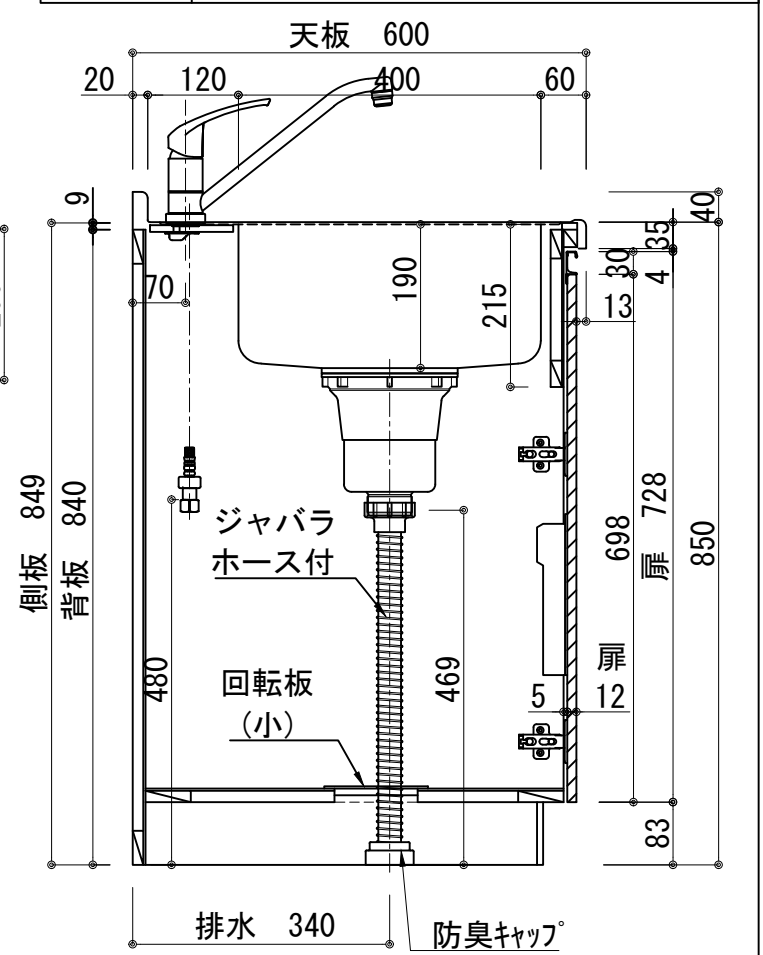

天板	ステンレス SUS443CT 銀河エポックス 大型排水金具:樹脂製ゴミコ付SBK型 EK-446シンクバケット SUS製
側板	カラーMDFフラッシュ t:17 5414色
背板	カラーMDF片面フラッシュ t:17.5 5414色
底板	アルミ底板片面フラッシュ t:17.5
木口	テープパッキン BE-1433
丁番	スライド丁番
引出	ラッピング材 H=70 ストッパー付
台輪	MFCホート t:8 U963 黒色
扉仕様 W・G・N	低圧メラミン化粧板 t:12(W) 和ワ2/102SG コート紙パチクルホート t12(G) パステルグリーン コート紙パチクルホート t12(N) ナチュラルウッド *裏面白色仕上げ SC40-1510-3013 白色 ライン取手 MK-100 SOET (ステン色ツヤ消)
	コート紙パチクルホート t12(D) ダークウッド *裏面白色仕上げ SC40-1510-3012 黒色 ライン取手 MK-100 Y8MT (黒色ツヤ消)
扉仕様 D	コート紙パチクルホート t12(D) ダークウッド *裏面白色仕上げ SC40-1510-3012 黒色 ライン取手 MK-100 Y8MT (黒色ツヤ消)
IHヒーター	SIH-B223AJ-W 200V 3000W
水栓金具	KM5011T (オプション)

記事	電源コンセント別途	縮尺 1/10	御受領印	日付 2024.10	印	工事名 図名 ベースキャビネット:ラルチェシリーズ(H850) LAⅢ-165-C2D(IH2)R	イースタン工業株式会社 本社・工場 048(423)1111 ファックス 048(423)1112	訂正事項	図番