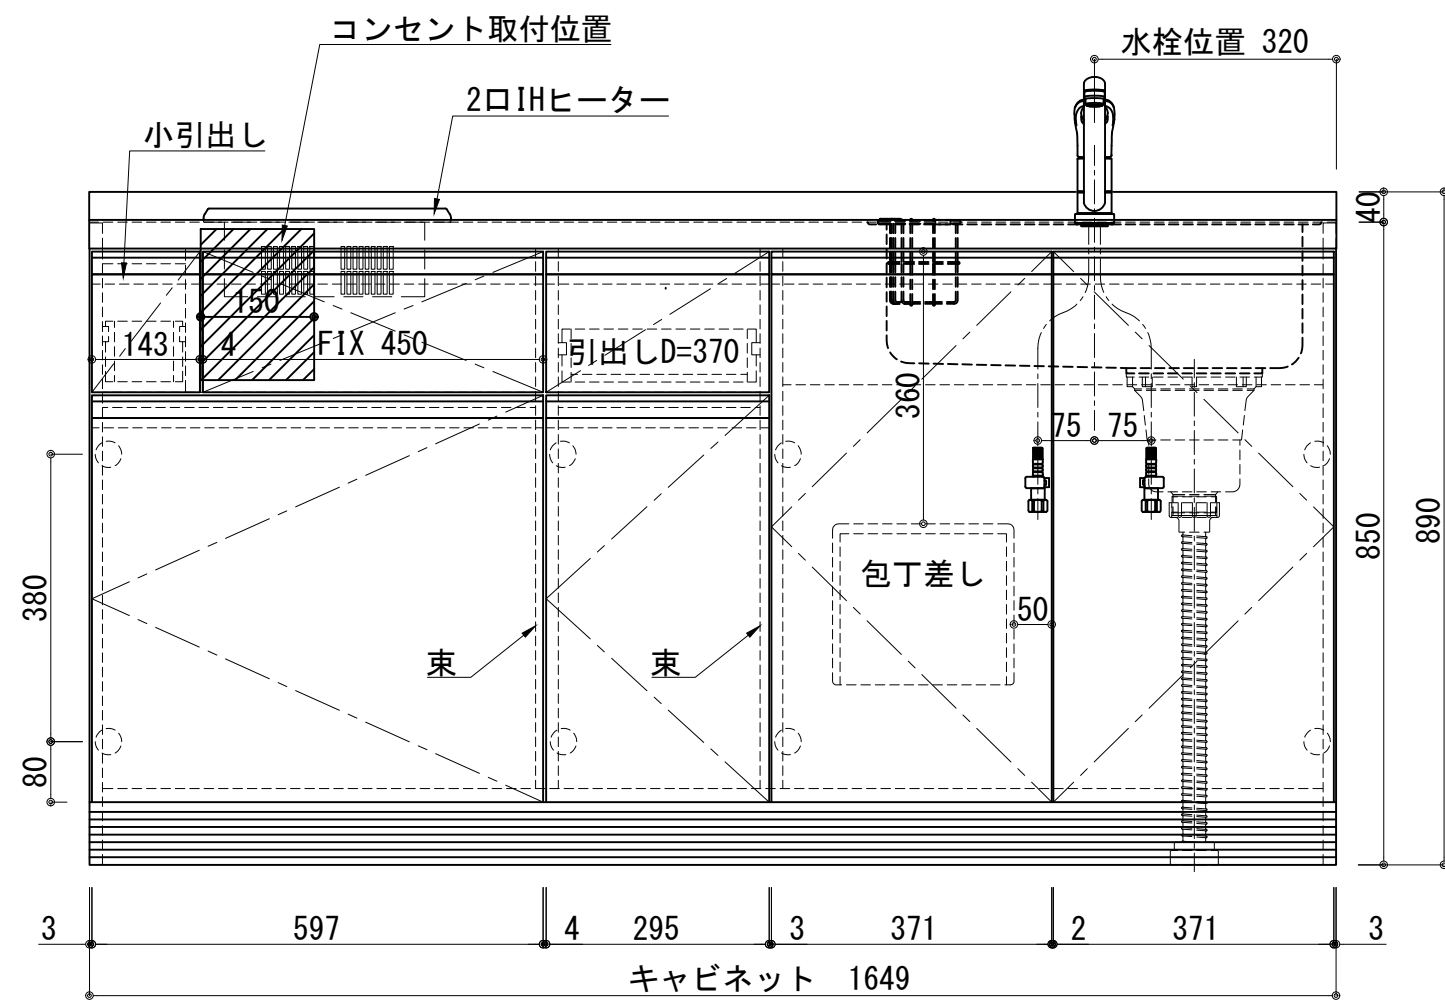

天板	ステンレス SUS443CT 銀河エポックス 大型排水金具:樹脂製ゴミコ付SBK型 EK-446シンクバケット SUS製
側板	カラーMDFフラッシュ t:17 5414色
背板	カラーMDF片面フラッシュ t:17.5 5414色
底板	アルミ底板片面フラッシュ t:17.5
木口	テープパッキン BE-1433
丁番	スライド丁番
引出	ラッピング材 H=70 ストッパー付
台輪	MFCホート t:8 U963 黒色
扉仕様 W・G・N	低圧メラミン化粧板 t:12(W) 和ワ2/102SG コート紙パチクルホート t12(G) パステルグリーン コート紙パチクルホート t12(N) ナチュラルウッド *裏面白色仕上げ SC40-1510-3013 白色 ライン取手 MK-100 SOET (ステン色ツヤ消)
	コート紙パチクルホート t12(D) ダークウッド *裏面白色仕上げ SC40-1510-3012 黒色 ライン取手 MK-100 Y8MT (黒色ツヤ消)
扉仕様 D	コート紙パチクルホート t12(D) ダークウッド *裏面白色仕上げ SC40-1510-3012 黒色 ライン取手 MK-100 Y8MT (黒色ツヤ消)
IHヒーター	SIH-B223AJ-W 200V 3000W
水栓金具	KM5011T (オプション)

記事	電源コンセント別途	縮尺 1/10	御受領印	日付 2024.10	印	工事名 図名 ベースキャビネット:ラルチェシリーズ(H850) LAⅢ-165-C2D(IH2)R	イースタン工業株式会社 本社・工場 048(423)1111 ファックス 048(423)1112	訂正事項	図番