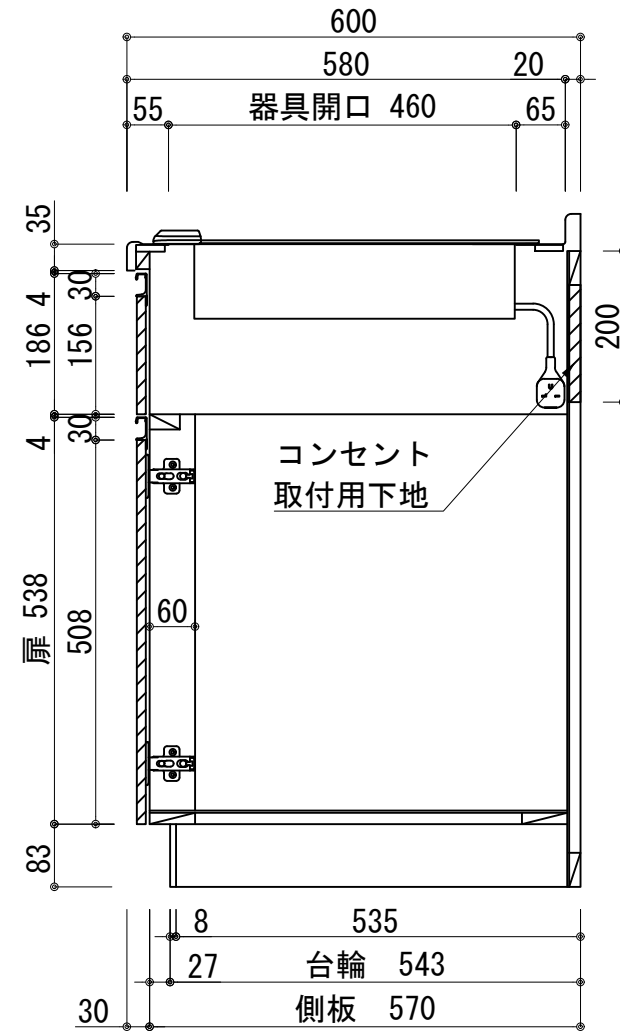

天板	ステンレス SUS443CT 銀河エポックス 大型排水金具:樹脂製ゴミコ付SBK型 EK-446シンクバケット SUS製
側板	カラーMDFフラッシュ t:17 5414色
背板	カラーMDF片面フラッシュ t:17.5 5414色
底板	アルミ底板片面フラッシュ t:17.5
木口	テープパッキン BE-1433
丁番	スライド丁番
引出	ラッピング材 H=70 ストッパー付
台輪	MFCホート t:8 U963 黒色
扉仕様 W・G・N	低圧メラミン化粧板 t:12(W) 和ワ2/102SG コート紙パチクルホート t12(G) パステルグリーン コート紙パチクルホート t12(N) ナチュラルウッド *裏面白色仕上げ SC40-1510-3013 白色 ライン取手 MK-100 SOET (ステン色ツヤ消)
	コート紙パチクルホート t12(D) ダークウッド *裏面白色仕上げ SC40-1510-3012 黒色 ライン取手 MK-100 Y8MT (黒色ツヤ消)
扉仕様 D	コート紙パチクルホート t12(D) ダークウッド *裏面白色仕上げ SC40-1510-3012 黒色 ライン取手 MK-100 Y8MT (黒色ツヤ消)
IHヒーター	SIH-B223AJ-W 200V 3000W
水栓金具	KM5011T (オプション)

記事	電源コンセント別途	縮尺 1/10	御受領印	日付 2024.10	印	工事名 図名 ベースキャビネット:ラルチェシリーズ(H850) LAⅢ-165-C2D(IH2)R	イースタン工業株式会社 本社・工場 048(423)1111 ファックス 048(423)1112	訂正事項	図番