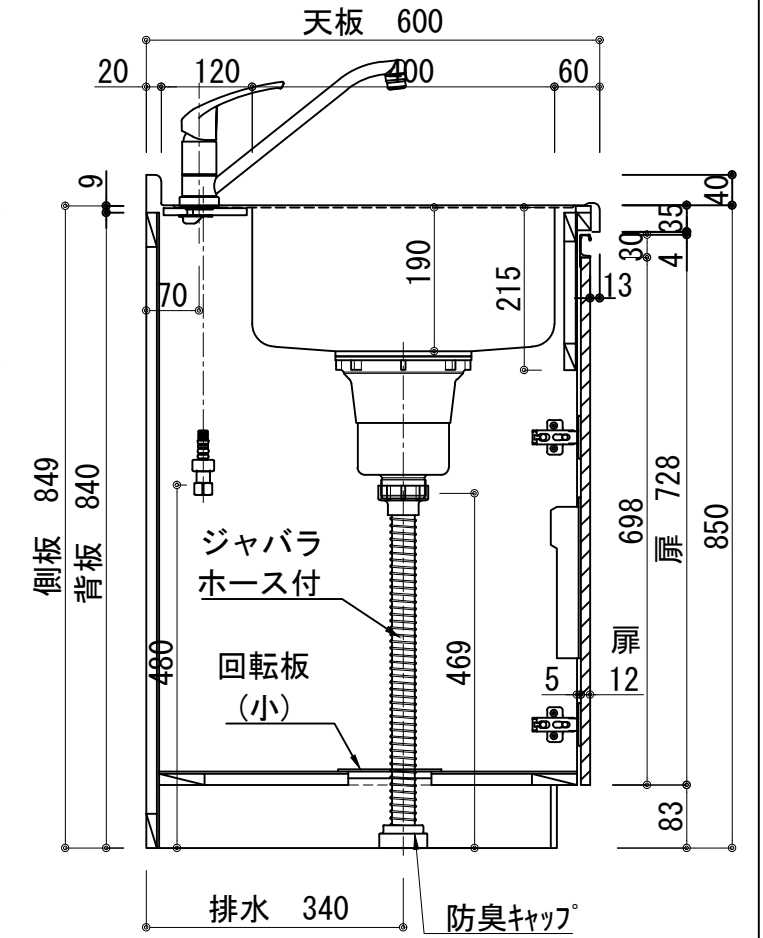

天板	ステンレス SUS443CT 銀河エポックス 大型排水金具:樹脂製ゴミカゴ付SBK型 EK-446シンクバスケット SUS製
側板	カラーMDFフラッシュ t:17 5414色
背板	カラーMDF片面フラッシュ t:17.5 5414色
底板	アルミ底板片面フラッシュ t:17.5
木口	テープパッキン BE-1433
丁番	スライド丁番
台輪	MFCホート t:8 U963 黒色
扉仕様 W・G・N	低圧珪素化粧板 t:12(W)ホト2/102SG コート紙パチルホート t12(G)パステルグリーン コート紙パチルホート t12(N)ナチュラルウッド *裏面白色仕上げ SC40-1510-3013 白色 ライン取手 MK-100 SOET (ステン色ツヤナシ)
	低圧珪素化粧板 t:12(D)タークウッド *裏面白色仕上げ SC40-1510-3012 黒色 ライン取手 MK-100 Y8MT (黒色ツヤナシ)
IHヒーター	KZ-F32AK 単相200V-5800W 2口IHヒーター+1口ラジエントヒーター
水栓金具	KM5011T (オプション)

記事	コンセント別途	縮尺 1/10	御受領印	設計	日付 2022.03	印	工事名 図名 ベースキャビネット:ラルチェシリーズ(H850) LAⅢ-165-C3G(IH3)R	イースタン工業株式会社 本社・工場 048(423)1111 ファックス 048(423)1112	訂正事項	図番
				製図						
				検図						