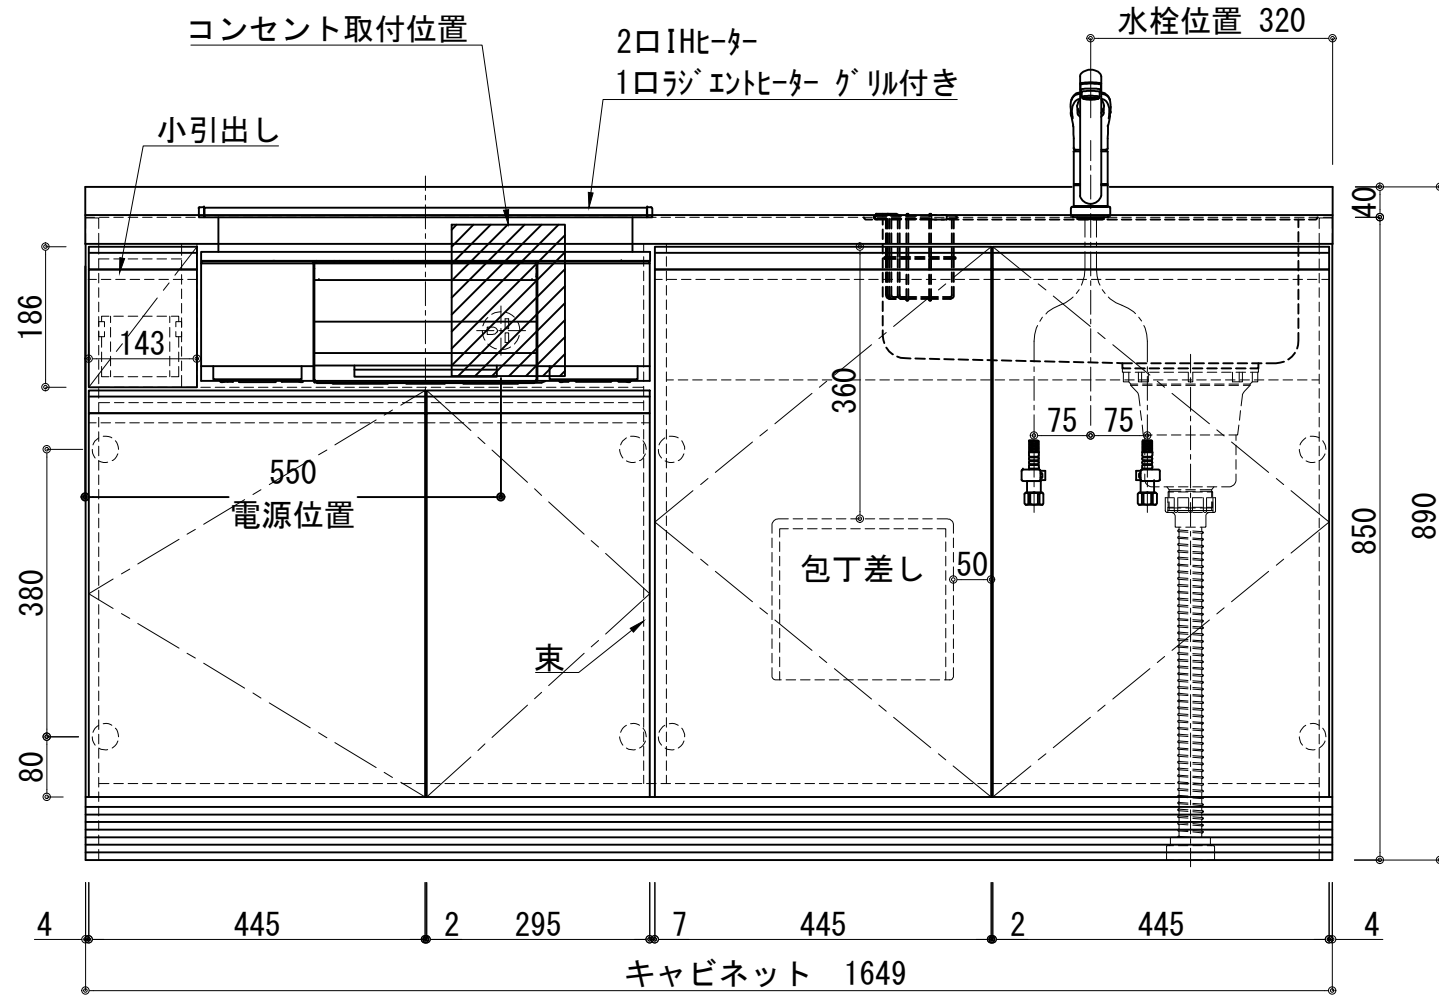

天板	ステンレス SUS443CT 銀河エポックス 大型排水金具:樹脂製ゴミカゴ付SBK型 EK-446シンクバスケット SUS製
側板	カラーMDFフラッシュ t:17 5414色
背板	カラーMDF片面フラッシュ t:17.5 5414色
底板	アルミ底板片面フラッシュ t:17.5
木口	テープパッキン BE-1433
丁番	スライド丁番
台輪	MFCホート t:8 U963 黒色
扉仕様 W・G・N	低圧珪素化粧板 t:12(W)ホト2/102SG コート紙パチルホート t12(G)パステルグリーン コート紙パチルホート t12(N)ナチュラルウッド *裏面白色仕上げ SC40-1510-3013 白色 ライン取手 MK-100 SOET (ステン色ツヤナシ)
	低圧珪素化粧板 t:12(D)タークウッド *裏面白色仕上げ SC40-1510-3012 黒色 ライン取手 MK-100 Y8MT (黒色ツヤナシ)
IHヒーター	KZ-F32AK 単相200V-5800W 2口IHヒーター+1口ラジエントヒーター
水栓金具	KM5011T (オプション)

記事	コンセント別途	縮尺 1/10	御受領印	設計	日付 2022.03	印	工事名 図名 ベースキャビネット:ラルチェシリーズ(H850) LAⅢ-165-C3G(IH3)R	イースタン工業株式会社 本社・工場 048(423)1111 ファックス 048(423)1112	訂正事項	図番
				製図						
				検図						