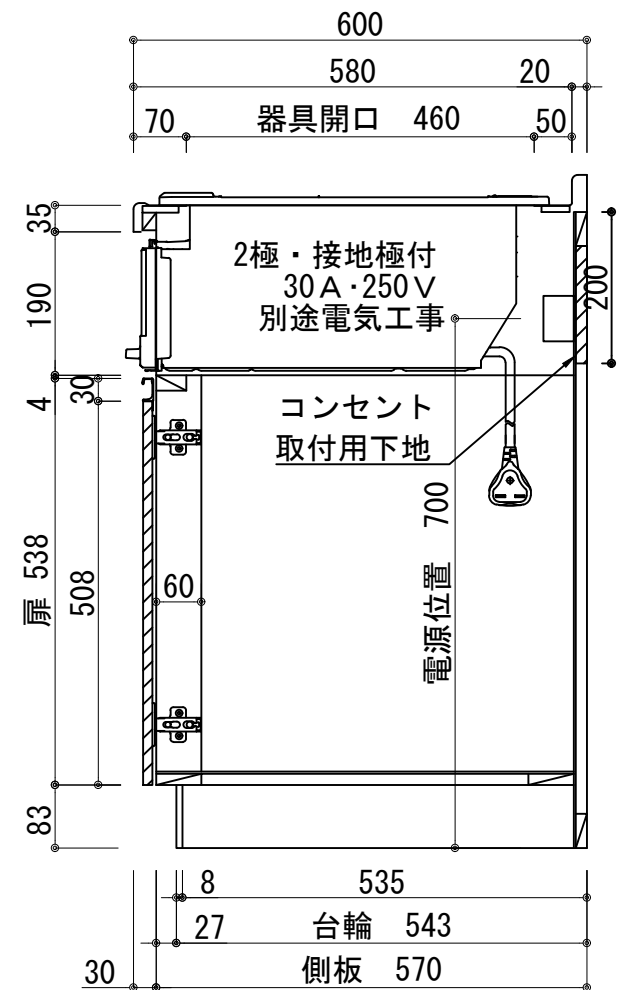

天板	ステンレス SUS443CT 銀河エポックス 大型排水金具:樹脂製ゴミカゴ付SBK型 EK-446シンクバスケット SUS製
側板	カラーMDFフラッシュ t:17 5414色
背板	カラーMDF片面フラッシュ t:17.5 5414色
底板	アルミ底板片面フラッシュ t:17.5
木口	テープパッキン BE-1433
丁番	スライド丁番
台輪	MFCホート t:8 U963 黒色
扉仕様 W・G・N	低圧珪素化粧板 t:12(W)ホト2/102SG コート紙パチルホート t12(G)パステルグリーン コート紙パチルホート t12(N)ナチュラルウッド *裏面白色仕上げ SC40-1510-3013 白色 ライン取手 MK-100 SOET (ステン色ツヤナシ)
	低圧珪素化粧板 t:12(D)タークウッド *裏面白色仕上げ SC40-1510-3012 黒色 ライン取手 MK-100 Y8MT (黒色ツヤナシ)
IHヒーター	KZ-F32AK 単相200V-5800W 2口IHヒーター+1口ラジエントヒーター
水栓金具	KM5011T (オプション)

記事	コンセント別途	縮尺 1/10	御受領印	設計	日付 2022.03	印	工事名 図名 ベースキャビネット:ラルチェシリーズ(H850) LAⅢ-165-C3G(IH3)R	イースタン工業株式会社 本社・工場 048(423)1111 ファックス 048(423)1112	訂正事項	図番
				製図						
				検図						