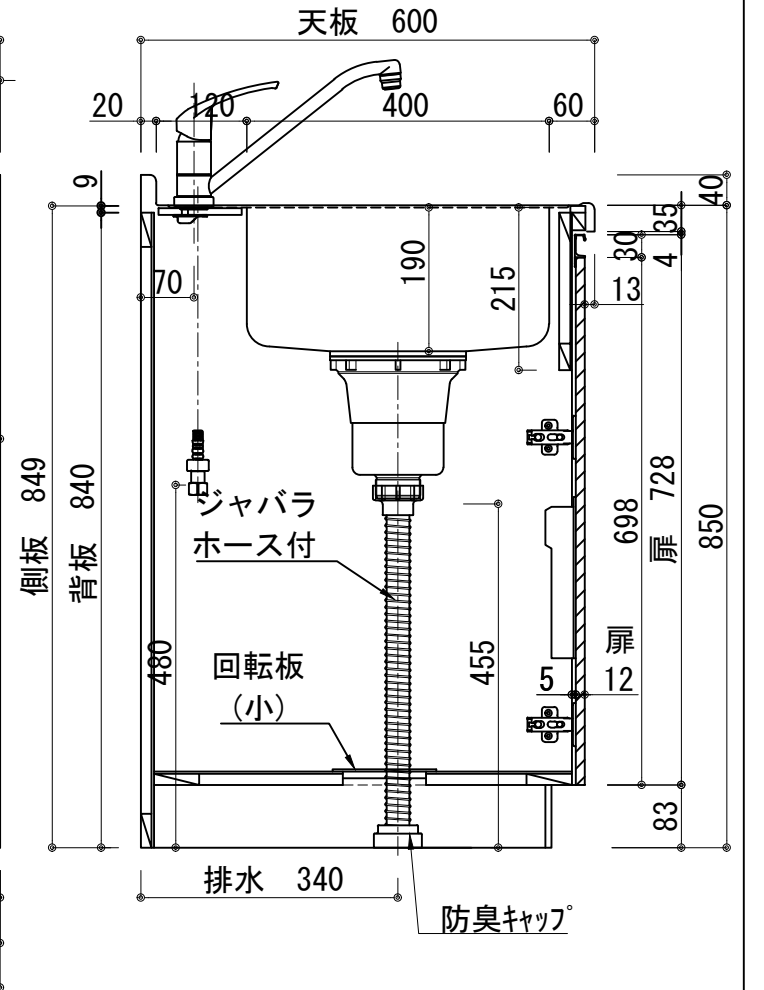

天板	ステンレス SUS443CT 銀河インボス 大型排水金具:樹脂製ゴミコ付SBK型 EK-446シンクハセット SUS製
側板	カラ-MDFフラッシュ t:17 5414色
背板	カラ-MDF片面フラッシュ t:17.5 5414色
底板	アルミ底板片面フラッシュ t:17.5
木口	テープパッキン BE-1433
丁番	スライド丁番
引出	ラッピング材 H=70 ストッパー付
台輪	MFCホート t:8 U963 黒色
扉仕様 W・G・N	低圧珪素化粧板 t:12(W) 和伊2/102SG コート紙パチクルホート t12(G) パステルグリーン コート紙パチクルホート t12(N) ナチュラルウッド *裏面白色仕上げ SC40-1510-3013 白色 ライン取手 MK-100 SOET (ステン色ツヤナ)
	低圧珪素化粧板 t:12(D) ダークウッド *裏面白色仕上げ SC40-1510-3012 黒色 ライン取手 MK-100 Y8MT (黒色ツヤナ)
ガス器具	PD-202B 13A/LPG
水栓金具	KM5011T (オプション)

記事	縮尺	御受領印	日付	印	工事名 図名 ベースキャビネット:ラルチェシリーズ(H850) LAⅢ-180-C2(G2)R	イースタン工業株式会社 本社・工場 048(423)1111 ファックス 048(423)1112	訂正事項	図番
	1/10		設計					
			製図	2022.03				
			検図					