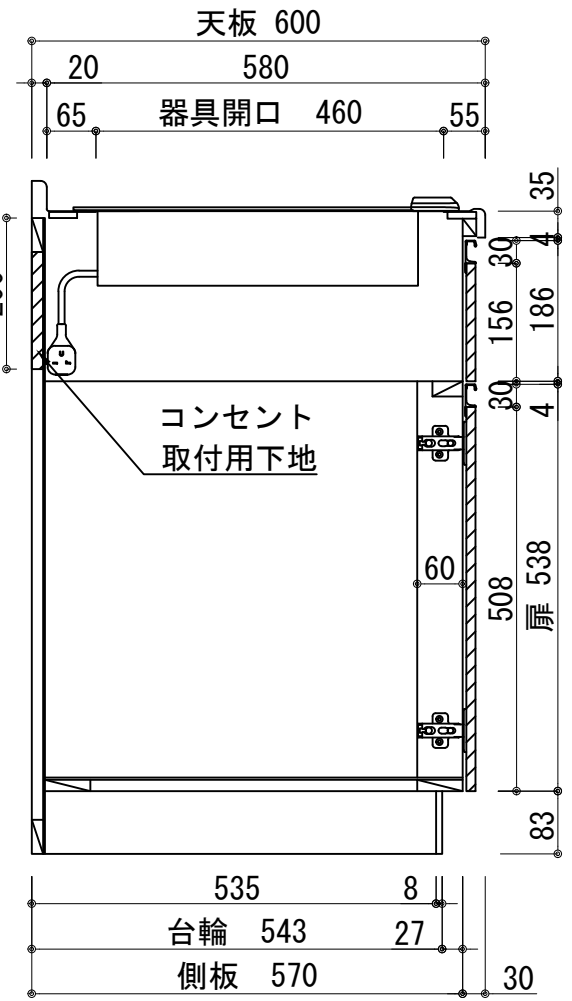

天板	ステンレス SUS443CT 銀河インボス 大型排水金具:樹脂製ゴミコ付SBK型 EK-446シンクバケット SUS製
側板	カラーMDFフラッシュ t:17 5414色
背板	カラーMDF片面フラッシュ t:17.5 5414色
底板	アルミ底板片面フラッシュ t:17.5
木口	テープパッキン BE-1433
丁番	スライド丁番
引出	ラッピング材 H=70 ストッパー付
台輪	MFCホート t:8 U963 黒色
扉仕様 W・G・N	低圧メラミン化粧板 t:12(W) 和イ2/102SG コート紙パチクルホート t12(G) パステルグリーン コート紙パチクルホート t12(N) ナチュラルウッド *裏面白色仕上げ SC40-1510-3013 白色 ライン取手 MK-100 SOET (ステン色ツヤナ)
	コート紙パチクルホート t12(D) ダークウッド *裏面白色仕上げ SC40-1510-3012 黒色 ライン取手 MK-100 Y8MT (黒色ツヤナ)
扉仕様 D	コート紙パチクルホート t12(D) ダークウッド *裏面白色仕上げ SC40-1510-3012 黒色 ライン取手 MK-100 Y8MT (黒色ツヤナ)
IHヒーター	SIH-B223AJ-W 200V 3000W
水栓金具	KM5011T (オプション)

記事	電源コンセント別途	縮尺	御受領印	日付	印	工事名	イースタン工業株式会社 本社・工場 048(423)1111 ファックス 048(423)1112	訂正事項	図番
		1/10		設計		図名			
				製図	2024.10				