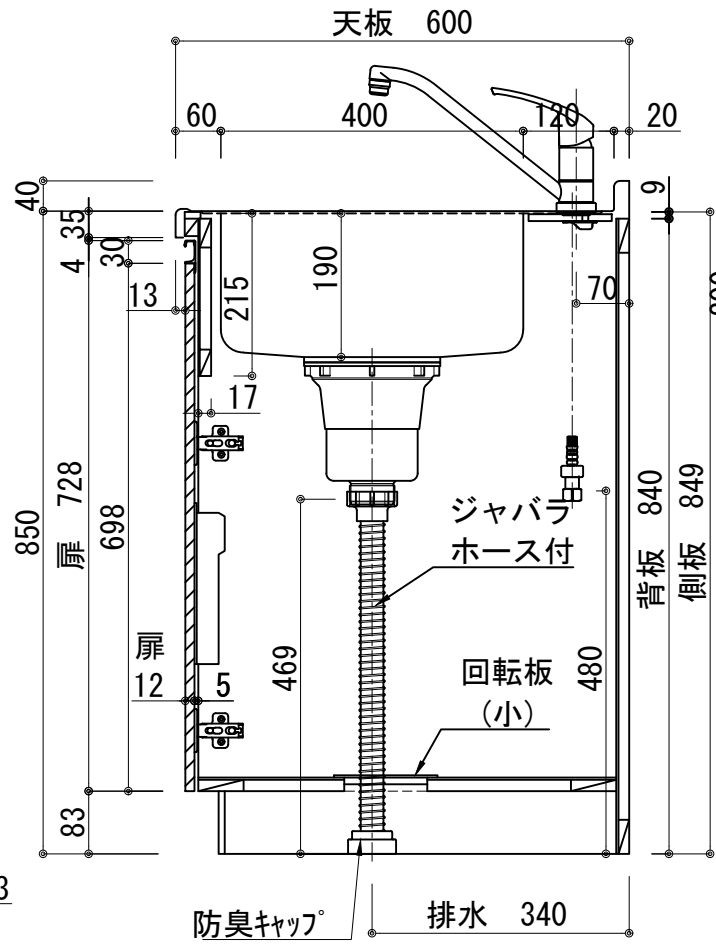

天板	ステンレス SUS443CT 銀河インボス 大型排水金具:樹脂製ゴミコ付SBK型 EK-446シンクバケット SUS製
側板	カラーMDFフラッシュ t:17 5414色
背板	カラーMDF片面フラッシュ t:17.5 5414色
底板	アルミ底板片面フラッシュ t:17.5
木口	テープパッキン BE-1433
丁番	スライド丁番
引出	ラッピング材 H=70 ストッパー付
台輪	MFCホート t:8 U963 黒色
扉仕様 W・G・N	低圧メラミン化粧板 t:12(W) 和イ2/102SG コート紙パチクルホート t12(G) パステルグリーン コート紙パチクルホート t12(N) ナチュラルウッド *裏面白色仕上げ SC40-1510-3013 白色 ライン取手 MK-100 SOET (ステン色ツヤナ)
	コート紙パチクルホート t12(D) ダークウッド *裏面白色仕上げ SC40-1510-3012 黒色 ライン取手 MK-100 Y8MT (黒色ツヤナ)
扉仕様 D	コート紙パチクルホート t12(D) ダークウッド *裏面白色仕上げ SC40-1510-3012 黒色 ライン取手 MK-100 Y8MT (黒色ツヤナ)
IHヒーター	SIH-B223AJ-W 200V 3000W
水栓金具	KM5011T (オプション)

記事	電源コンセント別途	縮尺	御受領印	日付	印	工事名	イースタン工業株式会社 本社・工場 048(423)1111 ファックス 048(423)1112	訂正事項	図番
		1/10		設計		図名			
				製図	2024.10				