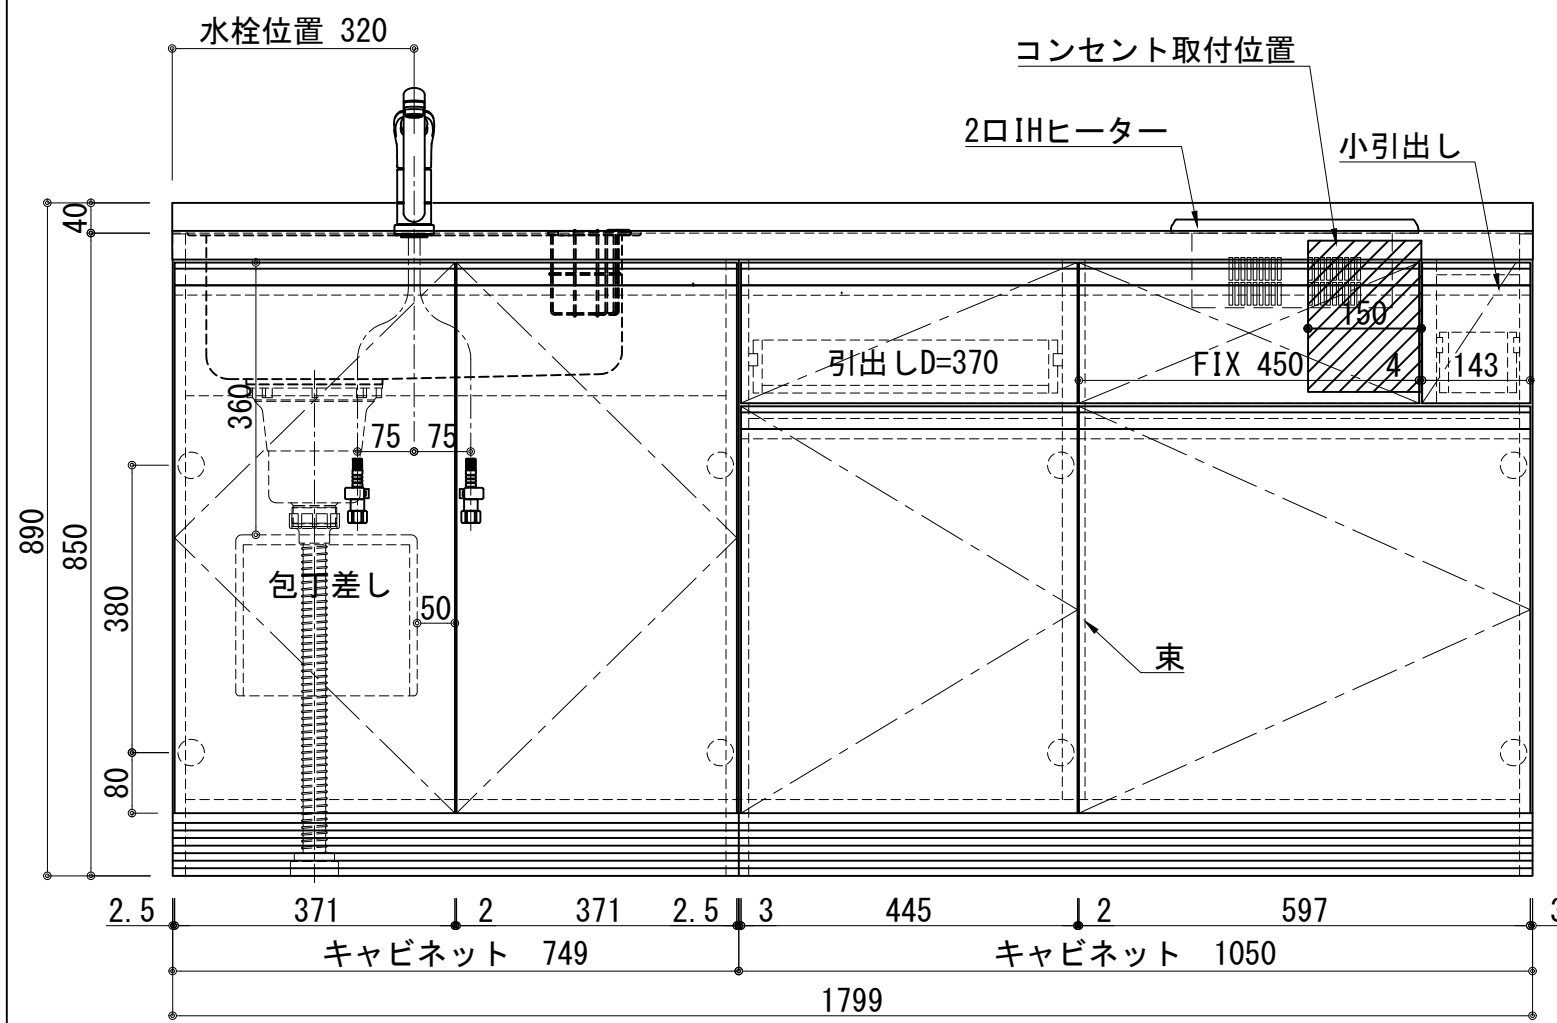

天板	ステンレス SUS443CT 銀河インボス 大型排水金具:樹脂製ゴミコ付SBK型 EK-446シンクバケット SUS製
側板	カラーMDFフラッシュ t:17 5414色
背板	カラーMDF片面フラッシュ t:17.5 5414色
底板	アルミ底板片面フラッシュ t:17.5
木口	テープパッキン BE-1433
丁番	スライド丁番
引出	ラッピング材 H=70 ストッパー付
台輪	MFCホート t:8 U963 黒色
扉仕様 W・G・N	低圧メラミン化粧板 t:12(W) 和イ2/102SG コート紙パチクルホート t12(G) パステルグリーン コート紙パチクルホート t12(N) ナチュラルウッド *裏面白色仕上げ SC40-1510-3013 白色 ライン取手 MK-100 SOET (ステン色ツヤナ)
	コート紙パチクルホート t12(D) ダークウッド *裏面白色仕上げ SC40-1510-3012 黒色 ライン取手 MK-100 Y8MT (黒色ツヤナ)
扉仕様 D	コート紙パチクルホート t12(D) ダークウッド *裏面白色仕上げ SC40-1510-3012 黒色 ライン取手 MK-100 Y8MT (黒色ツヤナ)
IHヒーター	SIH-B223AJ-W 200V 3000W
水栓金具	KM5011T (オプション)

記事	電源コンセント別途	縮尺	御受領印	日付	印	工事名	イースタン工業株式会社 本社・工場 048(423)1111 ファックス 048(423)1112	訂正事項	図番
		1/10		設計		図名			
				製図	2024.10				