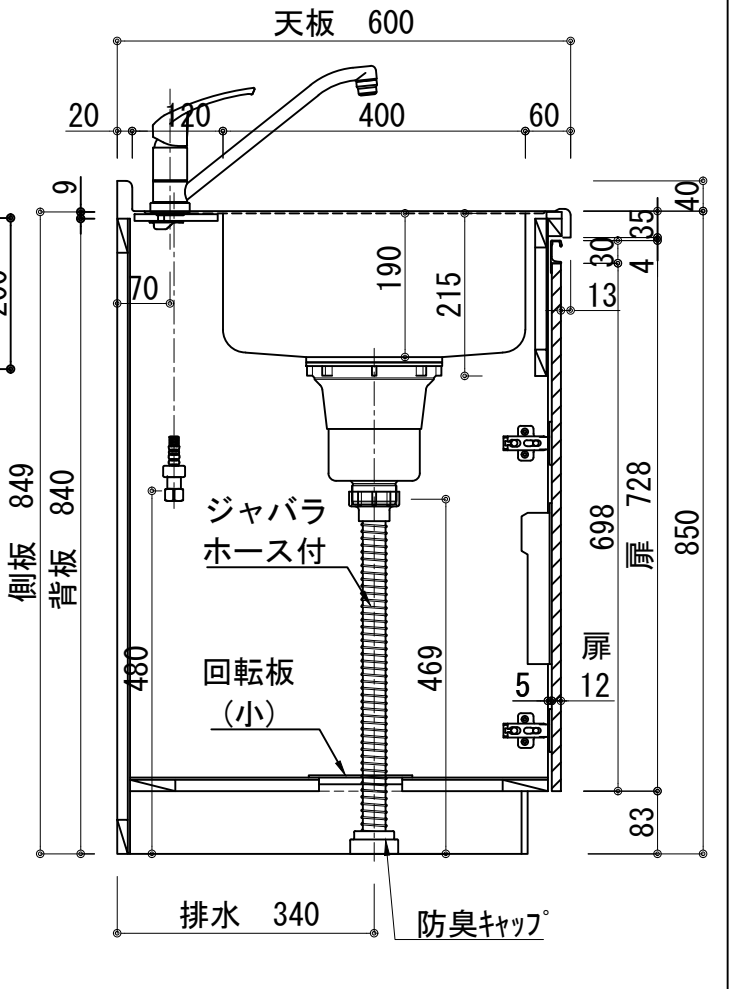

天板	ステンレス SUS443CT 銀河エポス 大型排水金具:樹脂製ゴミコ付SBK型 EK-446シンクバケット SUS製
側板	カラ-MDFフラッシュ t:17 5414色
背板	カラ-MDF片面フラッシュ t:17.5 5414色
底板	アルミ底板片面フラッシュ t:17.5
木口	テープパッキン BE-1433
丁番	スライド丁番
引出	ラッピング材 H=70 ストッパー付
台輪	MFCホート t:8 U963 黒色
扉仕様 W・G・N	低圧メラミン化粧板 t:12(W) 和イ2/102SG コート紙パチクルホート t12(G) パステルグリーン コート紙パチクルホート t12(N) ナチュラルウッド *裏面白色仕上げ SC40-1510-3013 白色 ライン取手 MK-100 SOET (ステン色ツヤナ)
	コート紙パチクルホート t12(D) ターグウッド *裏面白色仕上げ SC40-1510-3012 黒色 ライン取手 MK-100 Y8MT (黒色ツヤナ)
扉仕様 D	
IHヒーター	IHC-BFL221-B アイリスオーヤマ 200V 3000W
水栓金具	KM5011T (オプション)

記事	電源コンセント別途	縮尺 1/10	御受領印	日付 2024.10	印	工事名 図名 ベースキャビネット:ラルチェシリーズ(H850) (アイリス製IH) LAⅢ-180-C2D (IH2) R	イースタン工業株式会社 本社・工場 048(423)1111 ファックス 048(423)1112	訂正事項	図番