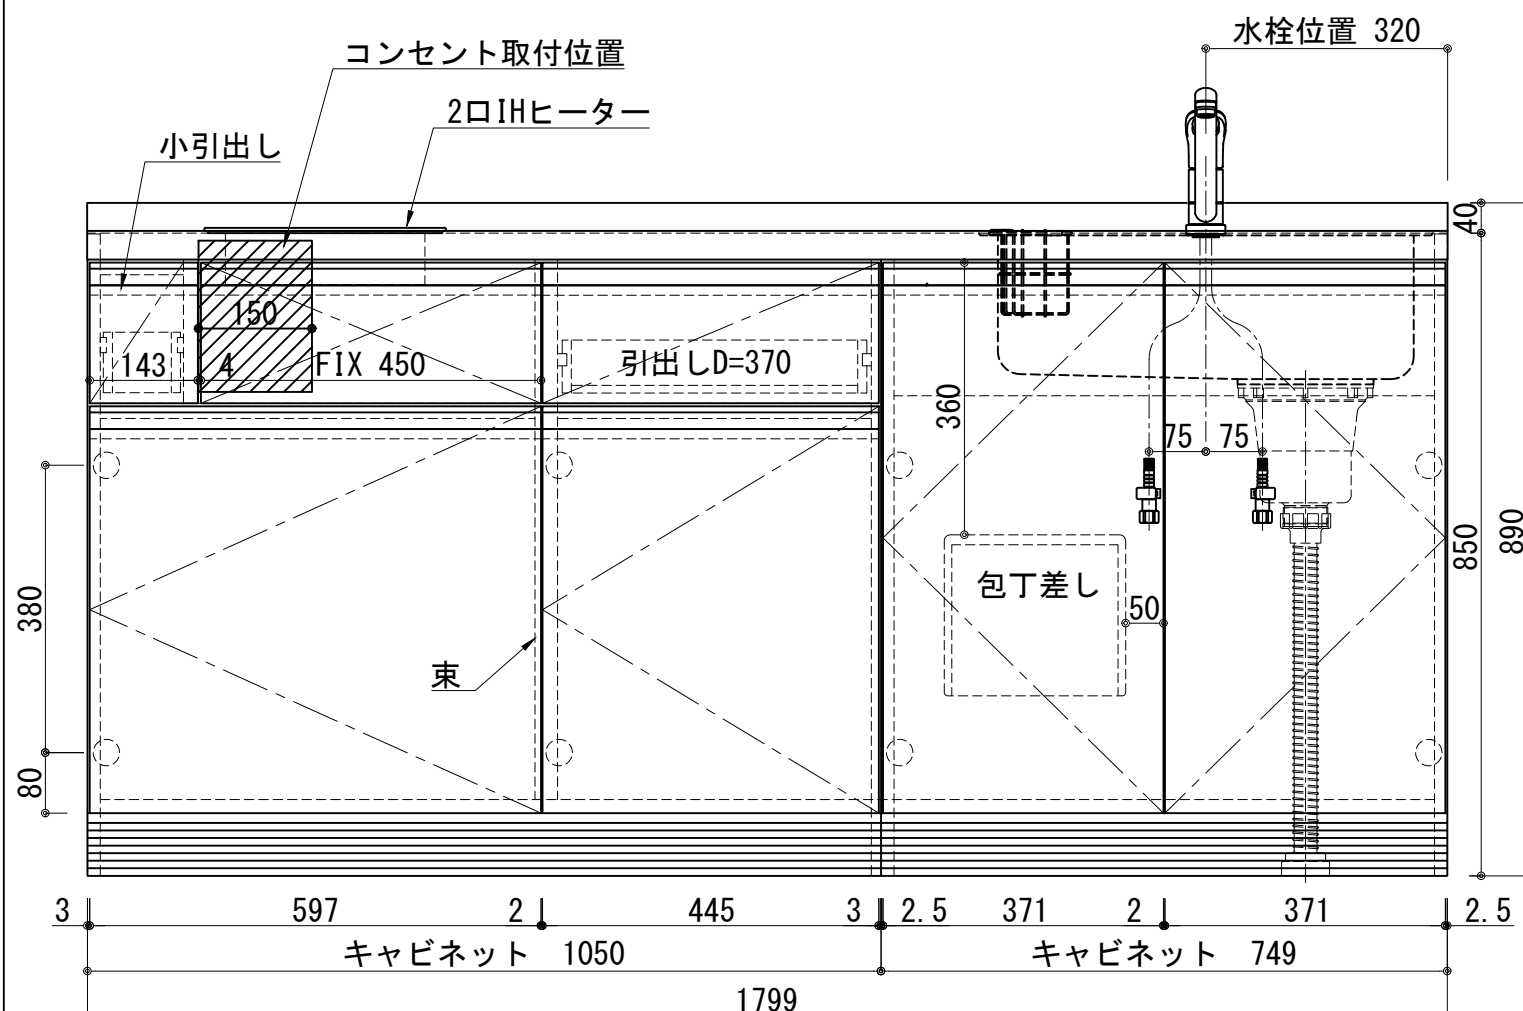

天板	ステンレス SUS443CT 銀河エポス 大型排水金具:樹脂製ゴミコ付SBK型 EK-446シンクバケット SUS製
側板	カラ-MDFフラッシュ t:17 5414色
背板	カラ-MDF片面フラッシュ t:17.5 5414色
底板	アルミ底板片面フラッシュ t:17.5
木口	テープパッキン BE-1433
丁番	スライド丁番
引出	ラッピング材 H=70 ストッパー付
台輪	MFCホート t:8 U963 黒色
扉仕様 W・G・N	低圧メラミン化粧板 t:12(W) 和イ2/102SG コート紙パチクルホート t12(G) パステルグリーン コート紙パチクルホート t12(N) ナチュラルウッド *裏面白色仕上げ SC40-1510-3013 白色 ライン取手 MK-100 SOET (ステン色ツヤナ)
	コート紙パチクルホート t12(D) ターグウッド *裏面白色仕上げ SC40-1510-3012 黒色 ライン取手 MK-100 Y8MT (黒色ツヤナ)
扉仕様 D	
IHヒーター	IHC-BFL221-B アイリスオーヤマ 200V 3000W
水栓金具	KM5011T (オプション)

記事	電源コンセント別途	縮尺 1/10	御受領印	日付 2024.10	印	工事名 図名 ベースキャビネット:ラルチェシリーズ(H850) (アイリス製IH) LAⅢ-180-C2D (IH2) R	イースタン工業株式会社 本社・工場 048(423)1111 ファックス 048(423)1112	訂正事項	図番