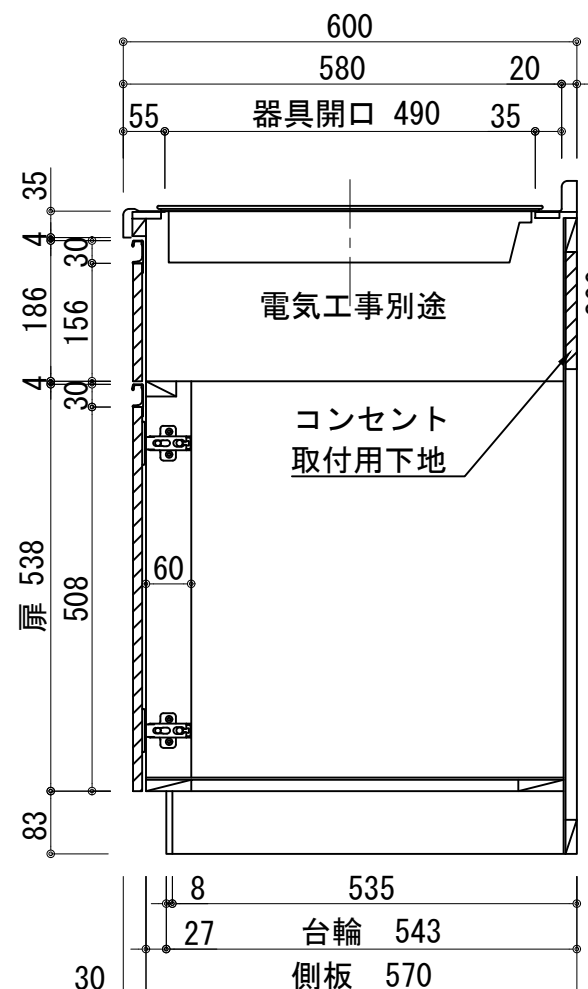

天板	ステンレス SUS443CT 銀河エポス 大型排水金具:樹脂製ゴミコ付SBK型 EK-446シンクバケット SUS製
側板	カラ-MDFフラッシュ t:17 5414色
背板	カラ-MDF片面フラッシュ t:17.5 5414色
底板	アルミ底板片面フラッシュ t:17.5
木口	テープパッキン BE-1433
丁番	スライド丁番
引出	ラッピング材 H=70 ストッパー付
台輪	MFCホート t:8 U963 黒色
扉仕様 W・G・N	低圧メラミン化粧板 t:12(W) 和イ2/102SG コート紙パチクルホート t12(G) パステルグリーン コート紙パチクルホート t12(N) ナチュラルウッド *裏面白色仕上げ SC40-1510-3013 白色 ライン取手 MK-100 SOET (ステン色ツヤナ)
	コート紙パチクルホート t12(D) ターグウッド *裏面白色仕上げ SC40-1510-3012 黒色 ライン取手 MK-100 Y8MT (黒色ツヤナ)
扉仕様 D	
IHヒーター	IHC-BFL221-B アイリスオーヤマ 200V 3000W
水栓金具	KM5011T (オプション)

記事	電源コンセント別途	縮尺 1/10	御受領印	日付 2024.10	印	工事名 図名 ベースキャビネット:ラルチェシリーズ(H850) (アイリス製IH) LAⅢ-180-C2D (IH2) R	イースタン工業株式会社 本社・工場 048(423)1111 ファックス 048(423)1112	訂正事項	図番