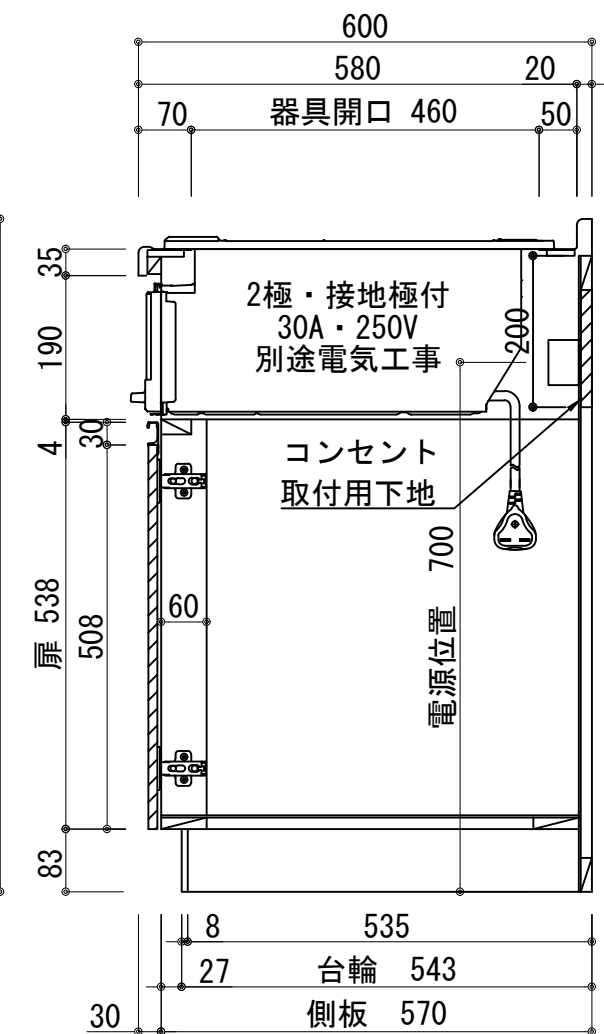

|              |   |
|--------------|---|
| 天板           | ステンレス SUS443CT 銀河エポス<br>大型排水金具:樹脂製ゴミゴ付 SBK型<br>EK-446シンクバケット SUS製   |
| 側板           | カラ-MDFフラッシュ t:17 5414色  |
| 背板           | カラ-MDF片面フラッシュ t:17.5 5414色  |
| 底板           | アルミ底板片面フラッシュ t:17.5   |
| 木口           | テープパッキン BE-1433   |
| 丁番           | スライド丁番  |
| 引出           | ラッピング材 H=70 ストッパー付  |
| 台輪           | MFCホート t:8 U963 黒色  |
| 扉仕様<br>W・G・N | 低圧メラミン化粧板 t:12(W) 和イ2/102SG<br>コート紙パチルホート t12(G)パステルグリーン<br>コート紙パチルホート t12(N)ナチュラルウッド<br>*裏面白色仕上げ<br>SC40-1510-3013 白色<br>ライン取手 MK-100 SOET (ステン色ツヤ消) |
| 扉仕様<br>D     | 低圧メラミン化粧板 t:12(D)ダークウッド<br>*裏面白色仕上げ<br>SC40-1510-3012 黒色<br>ライン取手 MK-100 Y8MT (黒色ツヤ消)   |
| IHヒーター       | KZ-F32AK 単相200V-5800W<br>2口IHヒーター+1口ラジエントヒーター   |
| 水栓金具         | KM5011T (オプション)   |