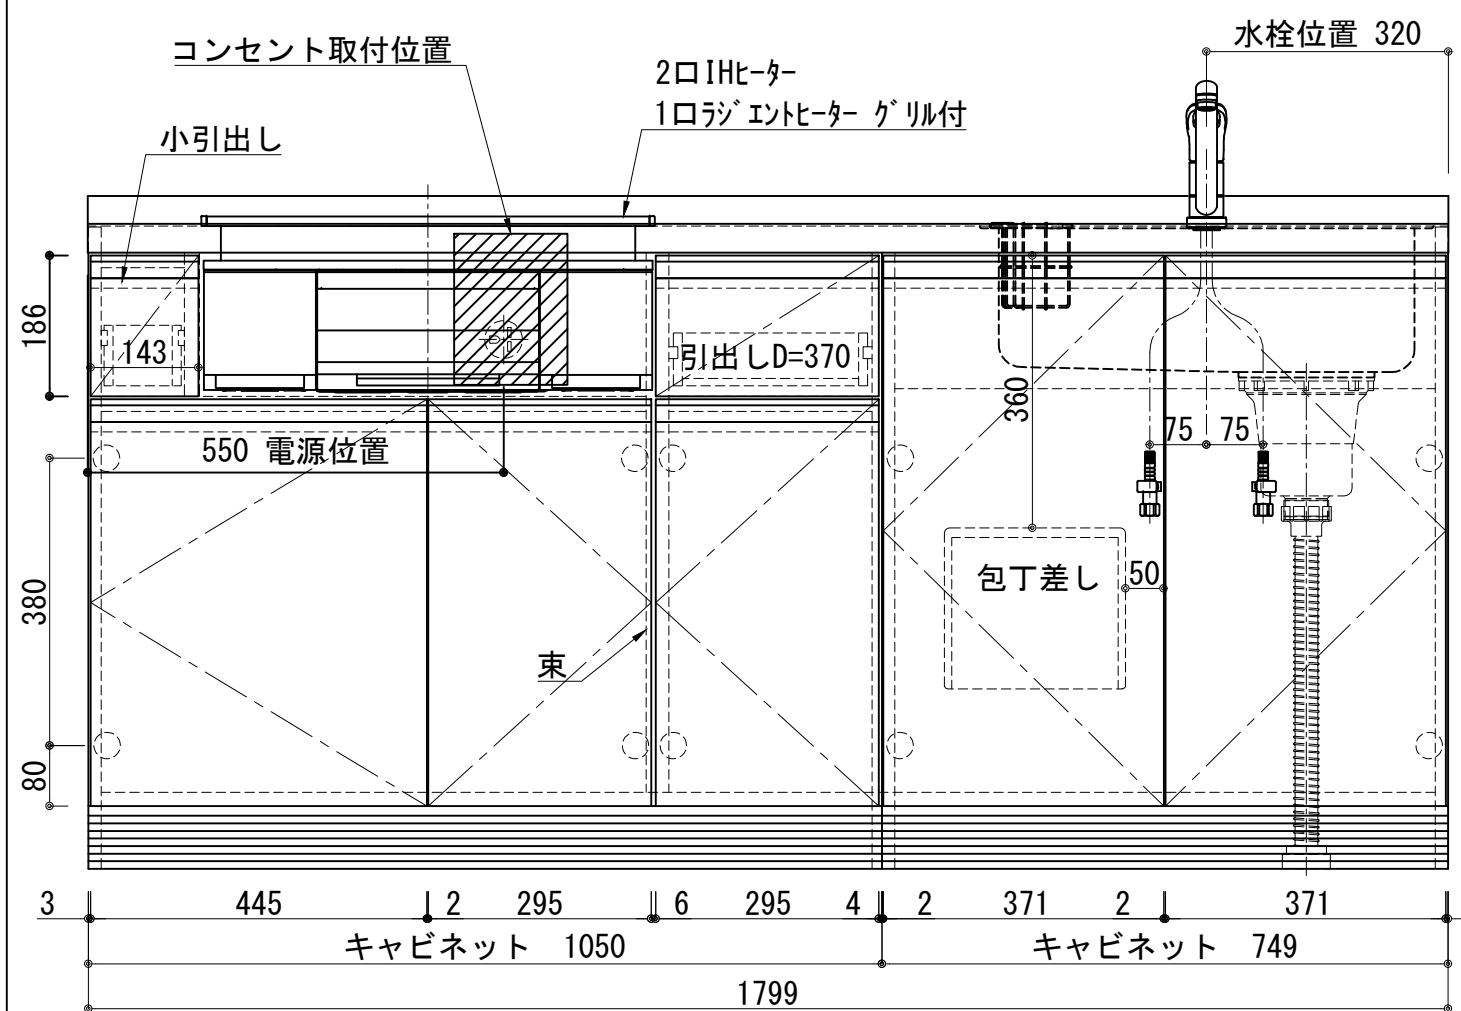

|              |   |
|--------------|---|
| 天板           | ステンレス SUS443CT 銀河エポス<br>大型排水金具:樹脂製ゴミゴ付 SBK型<br>EK-446シンクバケット SUS製   |
| 側板           | カラ-MDFフラッシュ t:17 5414色  |
| 背板           | カラ-MDF片面フラッシュ t:17.5 5414色  |
| 底板           | アルミ底板片面フラッシュ t:17.5   |
| 木口           | テープパッキン BE-1433   |
| 丁番           | スライド丁番  |
| 引出           | ラッピング材 H=70 ストッパー付  |
| 台輪           | MFCホート t:8 U963 黒色  |
| 扉仕様<br>W・G・N | 低圧メラミン化粧板 t:12(W) 和イ2/102SG<br>コート紙パチルホート t12(G)パステルグリーン<br>コート紙パチルホート t12(N)ナチュラルウッド<br>*裏面白色仕上げ<br>SC40-1510-3013 白色<br>ライン取手 MK-100 SOET (ステン色ツヤ消) |
| 扉仕様<br>D     | 低圧メラミン化粧板 t:12(D)ダークウッド<br>*裏面白色仕上げ<br>SC40-1510-3012 黒色<br>ライン取手 MK-100 Y8MT (黒色ツヤ消)   |
| IHヒーター       | KZ-F32AK 単相200V-5800W<br>2口IHヒーター+1口ラジエントヒーター   |
| 水栓金具         | KM5011T (オプション)   |