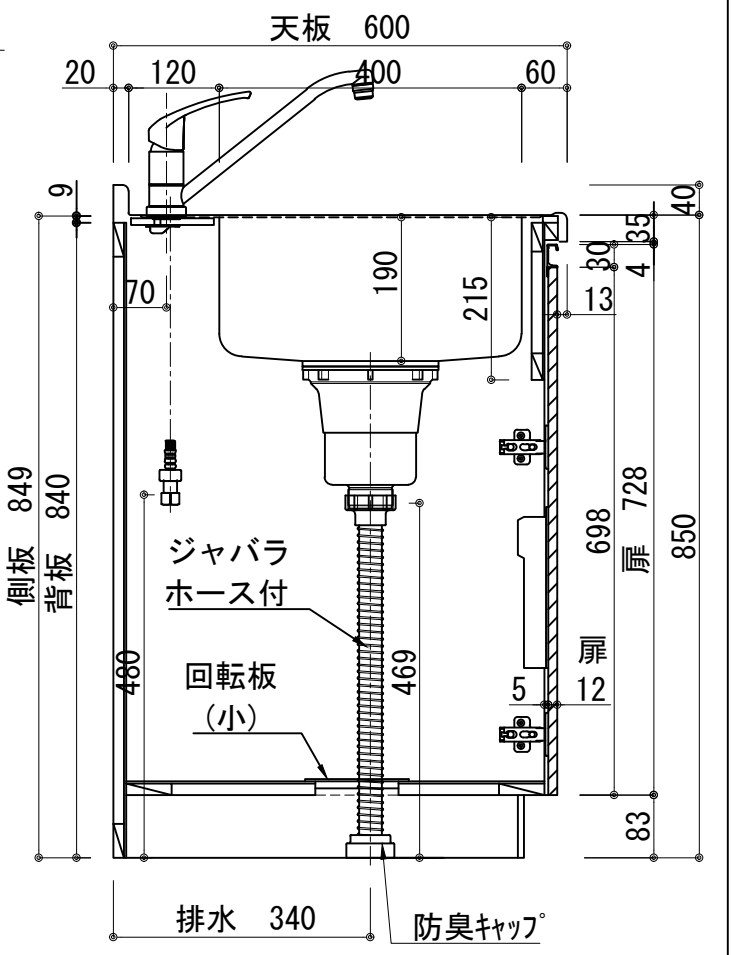

|              |   |
|--------------|---|
| 天板           | ステンレス SUS443CT 銀河エポス<br>大型排水金具:樹脂製ゴミゴ付 SBK型<br>EK-446シンクバケット SUS製   |
| 側板           | カラ-MDFフラッシュ t:17 5414色  |
| 背板           | カラ-MDF片面フラッシュ t:17.5 5414色  |
| 底板           | アルミ底板片面フラッシュ t:17.5   |
| 木口           | テープパッキン BE-1433   |
| 丁番           | スライド丁番  |
| 引出           | ラッピング材 H=70 ストッパー付  |
| 台輪           | MFCホート t:8 U963 黒色  |
| 扉仕様<br>W・G・N | 低圧メラミン化粧板 t:12(W) 和イ2/102SG<br>コート紙パチルホート t12(G)パステルグリーン<br>コート紙パチルホート t12(N)ナチュラルウッド<br>*裏面白色仕上げ<br>SC40-1510-3013 白色<br>ライン取手 MK-100 SOET (ステン色ツヤ消) |
| 扉仕様<br>D     | 低圧メラミン化粧板 t:12(D)ダークウッド<br>*裏面白色仕上げ<br>SC40-1510-3012 黒色<br>ライン取手 MK-100 Y8MT (黒色ツヤ消)   |
| IHヒーター       | KZ-F32AK 単相200V-5800W<br>2口IHヒーター+1口ラジエントヒーター   |
| 水栓金具         | KM5011T (オプション)   |

|    |           |            |      |    |   |  |   |      |    |         |
|----|-----------|------------|------|----|---|--|---|------|----|---------|
| 記事 | 電源コンセント別途 | 縮尺<br>1/10 | 御受領印 | 日付 | 印 | 工事名<br>図名<br>ベースキャビネット:ラルチェシリーズ(H850)<br>LAⅢ-180-C3G(IH3)R | イースタン工業株式会社<br>本社・工場 048(423)1111<br>ファックス 048(423)1112 | 訂正事項 | 図番 |         |
|    | 設計        |            |      |    |   |  |   |      |    | 2022.03 |
|    | 製図<br>検図  |            |      |    |   |  |   |      |    |         |