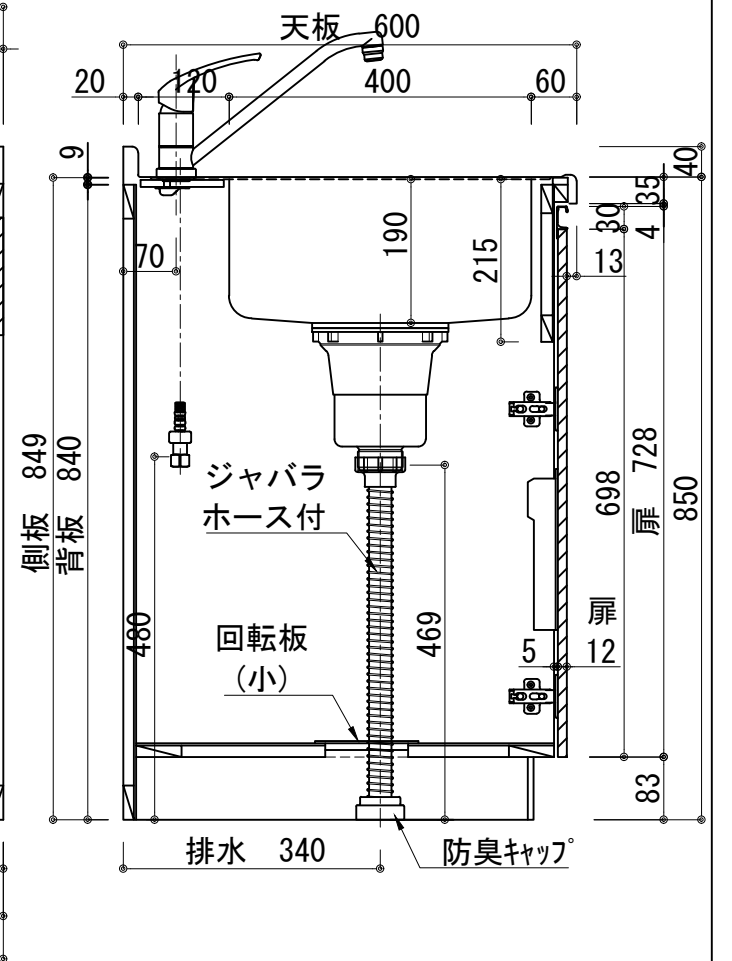

天板	ステンレス SUS443CT 銀河エポス 大型排水金具:樹脂製ゴミコ付 SBK型 EK-446シンクバケット SUS製
側板	カラーMDFフラッシュ t:17 5414色
背板	カラーMDF片面フラッシュ t:17.5 5414色
底板	アルミ底板片面フラッシュ t:17.5
木口	テープパッキン BE-1433
丁番	スライド丁番
引出	ラッピング材 H=70 ストッパー付
台輪	MFCホート t:8 U963 黒色
扉仕様 W・G・N	低圧メラミン化粧板 t:12(W) ホワイト2/102SG コート紙パチルホート t:12(G) パステルグリーン コート紙パチルホート t:12(N) ナチュラルウッド *裏面白色仕上げ SC40-1510-3013 白色 ライン取手 MK-100 SOET (ステン色ツヤナ)
	低圧メラミン化粧板 t:12(D) ダークウッド *裏面白色仕上げ SC40-1510-3012 黒色 ライン取手 MK-100 Y8MT (黒色ツヤナ)
扉仕様 D	低圧メラミン化粧板 t:12(D) ダークウッド *裏面白色仕上げ SC40-1510-3012 黒色 ライン取手 MK-100 Y8MT (黒色ツヤナ)
IHヒーター	KZ-F32AK 単相200V-5800W 2口IHヒーター + 1口ラジエントヒーター
水栓金具	KM5011T (オプション)

記事	縮尺	御受領印	日付	印	工事名	イースタン工業株式会社 本社・工場 048(423)1111 ファックス 048(423)1112	訂正事項	図番
	1/10		設計		図名			
			製図	2022.03	LAⅢ-195-C3G(IH3)R			