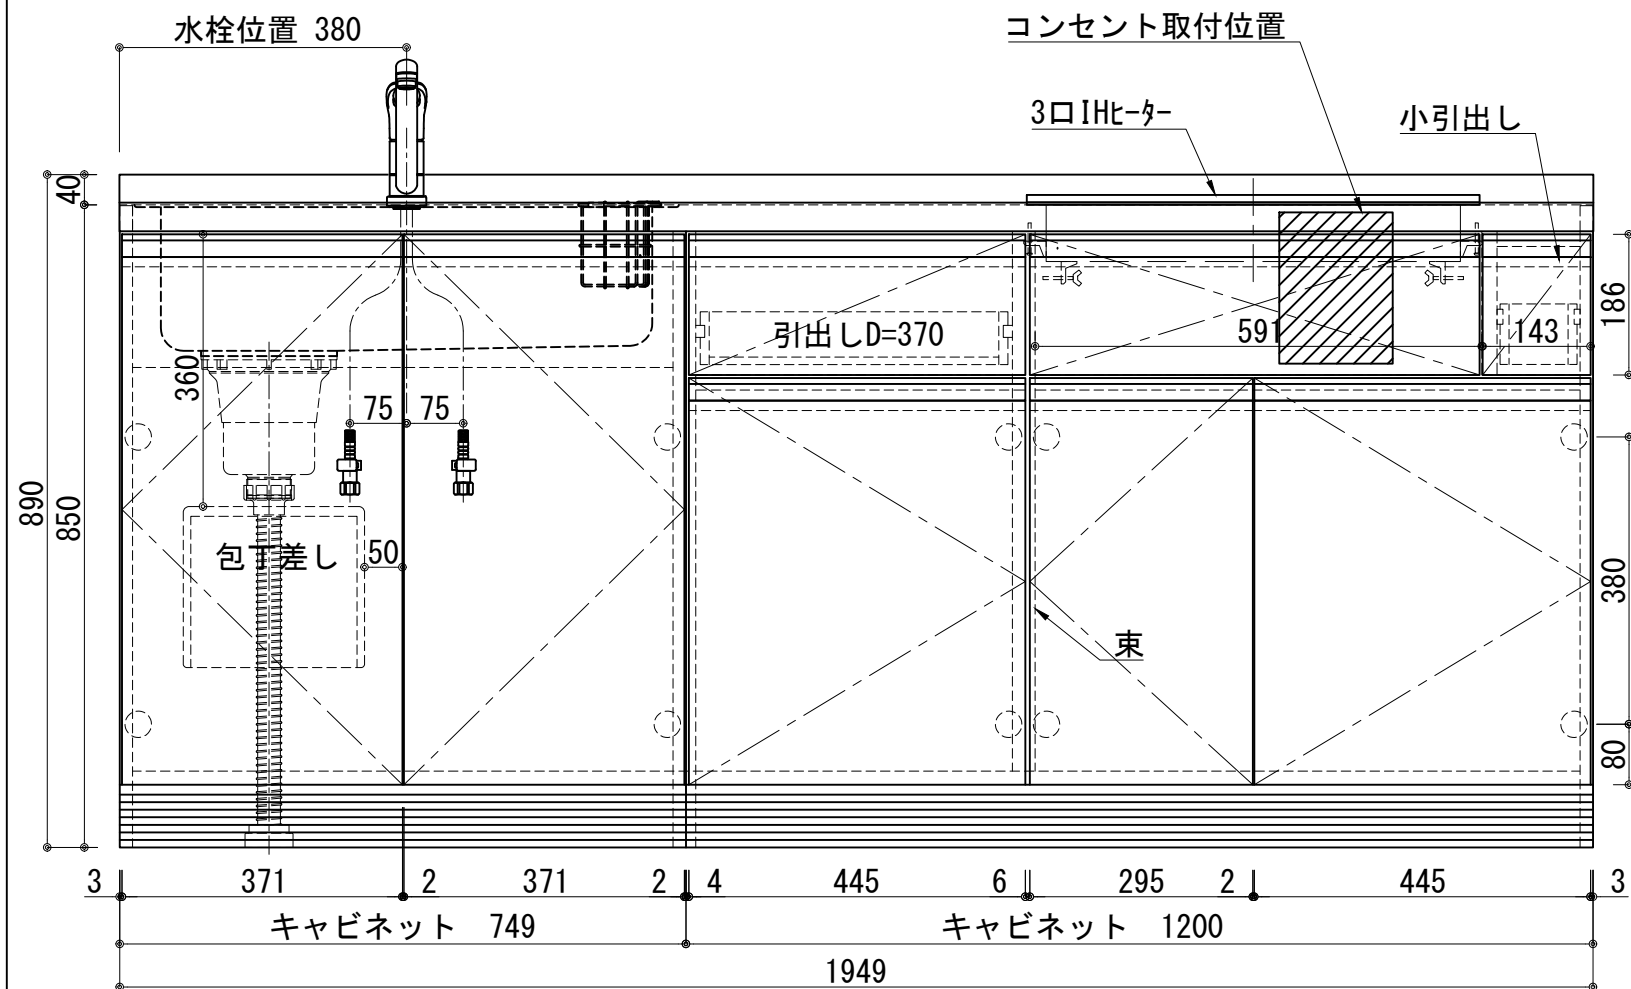

天板	ステンレス SUS443CT 銀河エポス 大型排水金具:樹脂製ゴミコ付 SBK型 EK-446シンクバケット SUS製
側板	カラーMDFフラッシュ t:17 5414色
背板	カラーMDF片面フラッシュ t:17.5 5414色
底板	アルミ底板片面フラッシュ t:17.5
木口	テープパッキン BE-1433
丁番	スライド丁番
引出	ラッピング材 H=70 ストッパー付
台輪	MFCホート t:8 U963 黒色
扉仕様 W・G・N	低圧メラミン化粧板 t:12(W)ホワイト2/102SG コート紙パチクルホート t:12(G)パステルグリーン コート紙パチクルホート t:12(N)ナチュラルウッド *裏面白色仕上げ SC40-1510-3013 白色 ライン取手 MK-100 SOET (ステン色ツヤ消)
	コート紙パチクルホート t:12(D)ダークウッド *裏面白色仕上げ SC40-1510-3012 黒色 ライン取手 MK-100 Y8MT (黒色ツヤ消)
IHヒーター	IHC-B3201GL アイリスオーヤマ 200V 5800W
水栓金具	KM5011T (オプション)

記事	縮尺	御受領印	日付	印	工事名	イースタン工業株式会社 本社・工場 048(423)1111 ファックス 048(423)1112	訂正事項	図番
	1/10	設計	2024.10	図名	ベースキャビネット:ラルチェシリーズ(H850)			
	検図				(アイリス製IH)LAⅢ-195-C3(IH3)L			