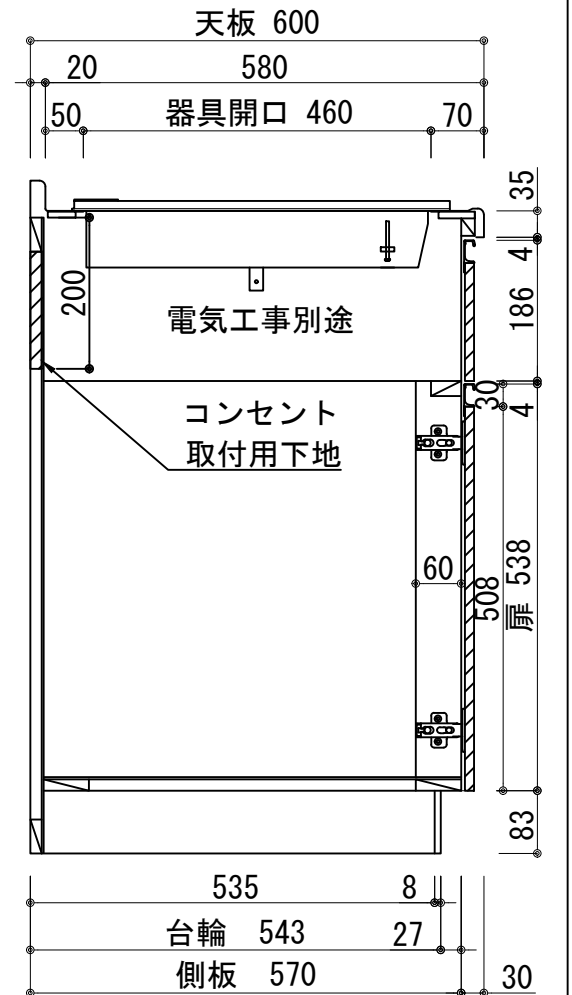

天板	ステンレス SUS443CT 銀河エポス 大型排水金具:樹脂製ゴミコ付 SBK型 EK-446シンクバケット SUS製
側板	カラーMDFフラッシュ t:17 5414色
背板	カラーMDF片面フラッシュ t:17.5 5414色
底板	アルミ底板片面フラッシュ t:17.5
木口	テープパッキン BE-1433
丁番	スライド丁番
引出	ラッピング材 H=70 ストッパー付
台輪	MFCホート t:8 U963 黒色
扉仕様 W・G・N	低圧メラミン化粧板 t:12(W)ホワイト2/102SG コート紙パチクルホート t:12(G)パステルグリーン コート紙パチクルホート t:12(N)ナチュラルウッド *裏面白色仕上げ SC40-1510-3013 白色 ライン取手 MK-100 SOET (ステン色ツヤ消)
	コート紙パチクルホート t:12(D)ダークウッド *裏面白色仕上げ SC40-1510-3012 黒色 ライン取手 MK-100 Y8MT (黒色ツヤ消)
IHヒーター	IHC-B3201GL アイリスオーヤマ 200V 5800W
水栓金具	KM5011T (オプション)

記事	縮尺	御受領印	日付	印	工事名	イースタン工業株式会社 本社・工場 048(423)1111 ファックス 048(423)1112	訂正事項	図番
	1/10	設計	2024.10	図名	ベースキャビネット:ラルチェシリーズ(H850)			
	検図				(アイリス製IH)LAⅢ-195-C3(IH3)L			