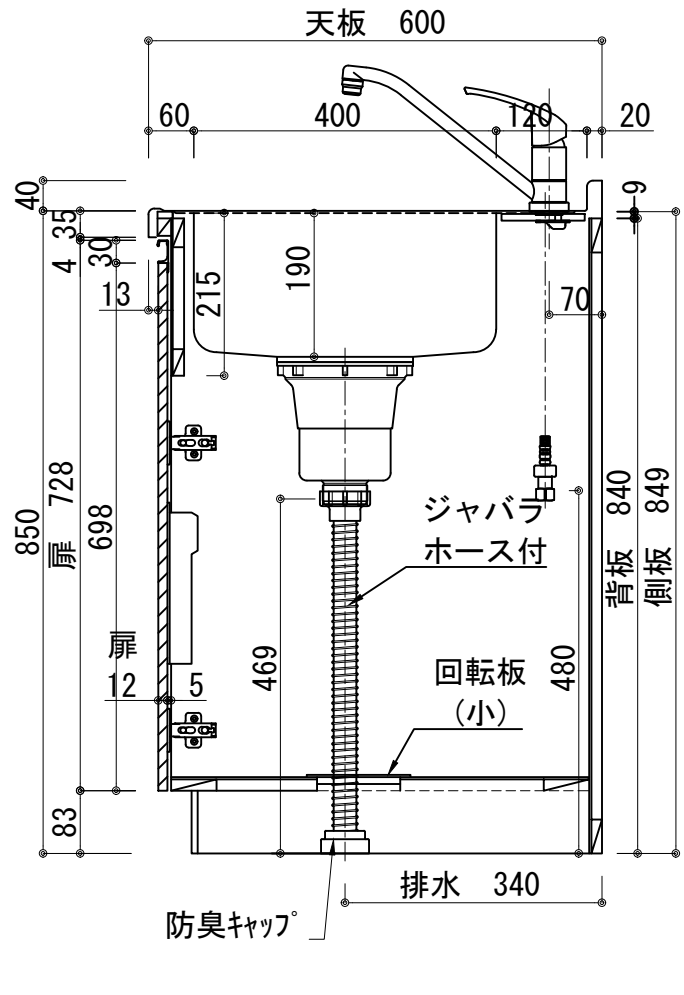

天板	ステンレス SUS443CT 銀河エポス 大型排水金具:樹脂製ゴミコ付 SBK型 EK-446シンクバケット SUS製
側板	カラーMDFフラッシュ t:17 5414色
背板	カラーMDF片面フラッシュ t:17.5 5414色
底板	アルミ底板片面フラッシュ t:17.5
木口	テープパッキン BE-1433
丁番	スライド丁番
引出	ラッピング材 H=70 ストッパー付
台輪	MFCホート t:8 U963 黒色
扉仕様 W・G・N	低圧メラミン化粧板 t:12(W)ホワイト2/102SG コート紙パチクルホート t:12(G)パステルグリーン コート紙パチクルホート t:12(N)ナチュラルウッド *裏面白色仕上げ SC40-1510-3013 白色 ライン取手 MK-100 SOET (ステン色ツヤ消)
	コート紙パチクルホート t:12(D)ダークウッド *裏面白色仕上げ SC40-1510-3012 黒色 ライン取手 MK-100 Y8MT (黒色ツヤ消)
IHヒーター	IHC-B3201GL アイリスオーヤマ 200V 5800W
水栓金具	KM5011T (オプション)

記事	縮尺	御受領印	日付	印	工事名	イースタン工業株式会社 本社・工場 048(423)1111 ファックス 048(423)1112	訂正事項	図番
	1/10	設計	2024.10	図名	ベースキャビネット:ラルチェシリーズ(H850)			
	検図				(アイリス製IH)LAⅢ-195-C3(IH3)L			