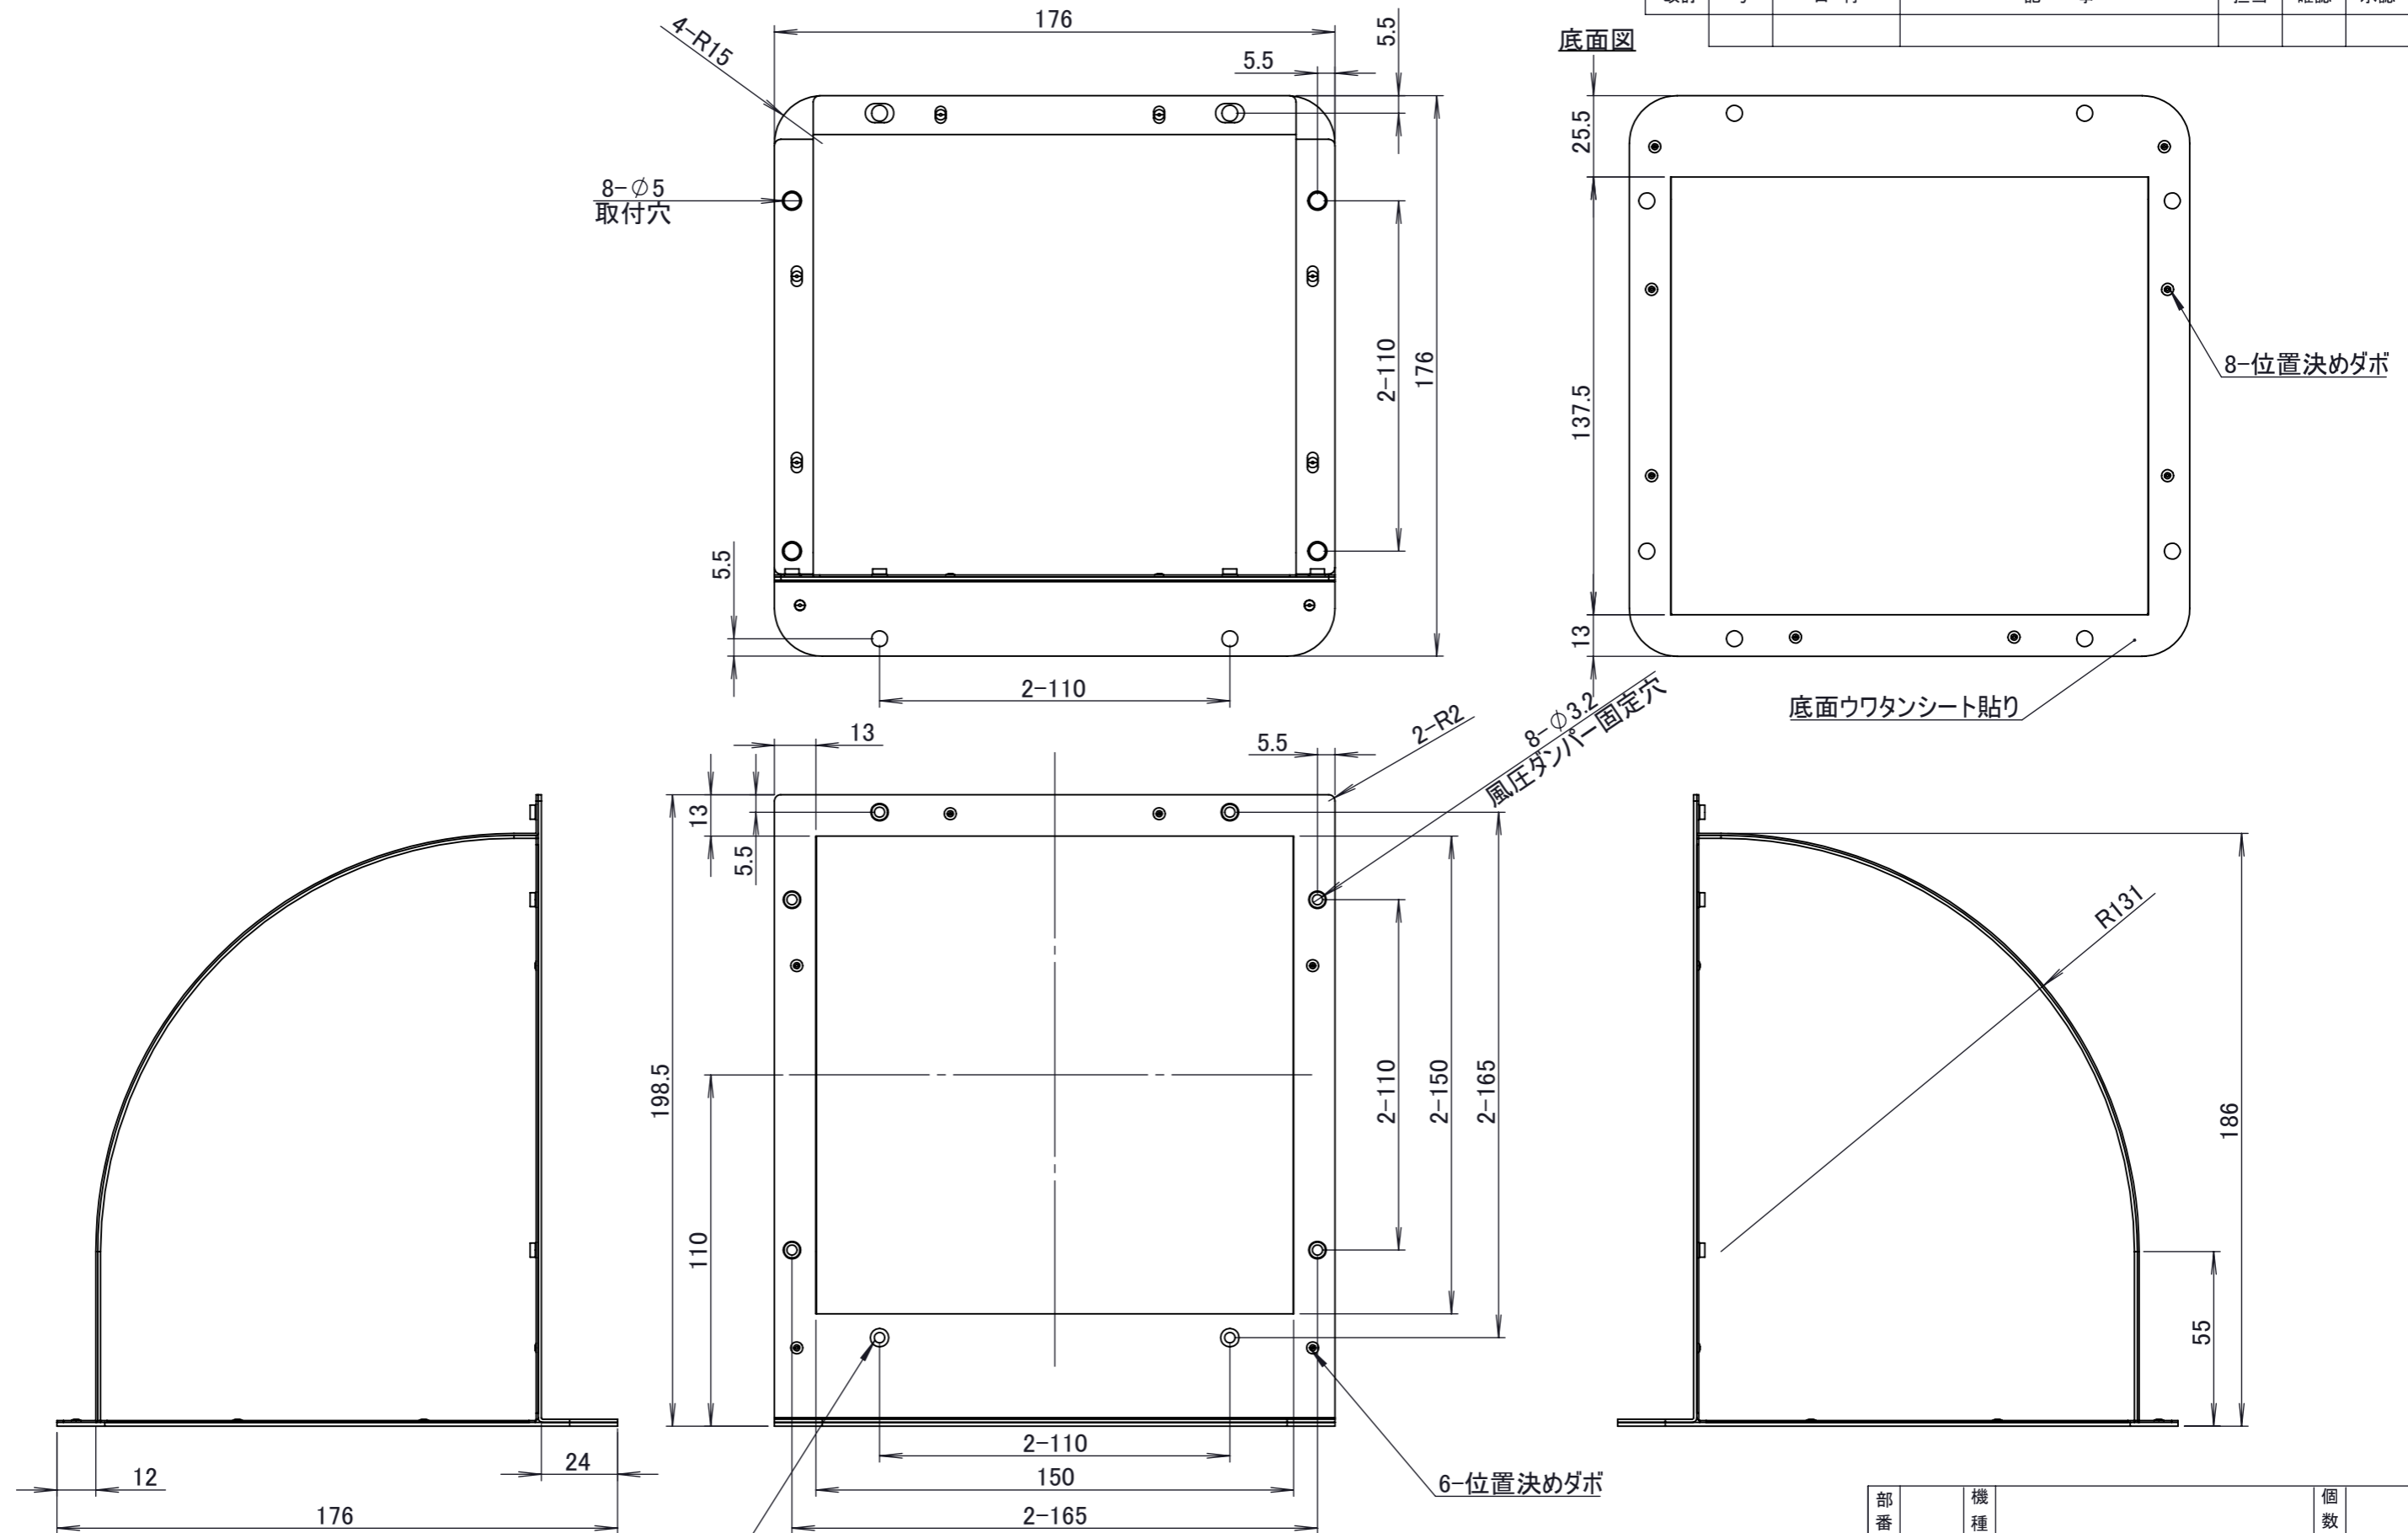

改訂	号	日付	記事	担当	確認	承認

8-M4タップ

■付属品

取付ねじ (M4×8)	4本
-------------	----

記事	配置	部番	機種	個数
			L型ダクト	
承認	確認	設計	製図	個数
20210303	20210303	20210303	20210303	
公差	±1.0	初期取数	部番	品名
			LCD-150	
白川	白川	大澤	大澤	材質
				SPCC
				処理
				粉体塗装(ブラック)
株式会社TJMデザイン				尺度
				1:2
				図番