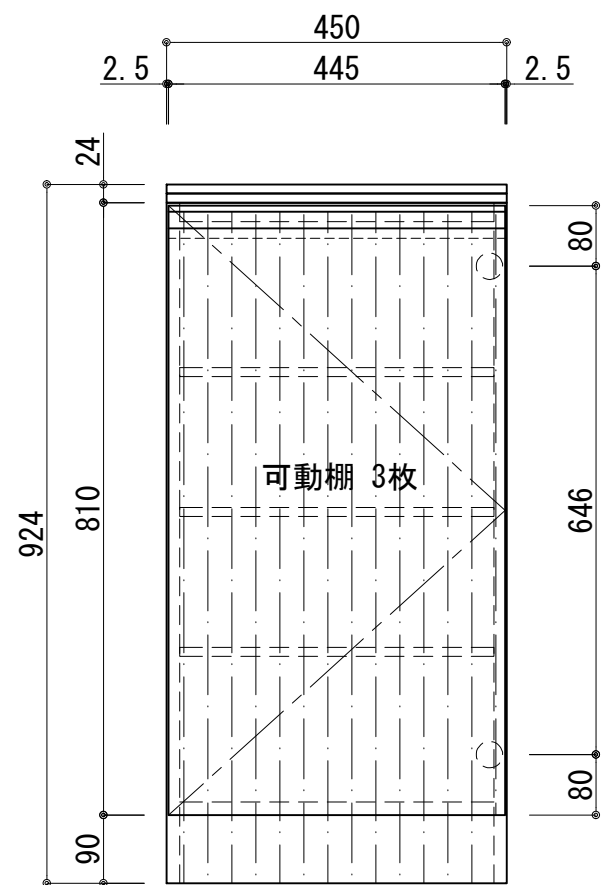

天板	コート紙パ-チルホ-ド t:24 ホワイト
	木口テープ貼り KD57609
側板	カラーMDFフラッシュ t:17 5414色
背板	カラーMDF片面フラッシュ t:17.5 5414色
底板	カラーMDF片面フラッシュ t:17.5 5414色
木口	テープ貼り TA-4685 クリアパンボン付
丁番	スライド丁番
棚板	PPプラスチック製棚板 樹脂製差込ダボ (アイリー)
台輪	コート紙パ-チルホ-ド t:12 (N)ナチュラルウッド
扉仕様:N	コート紙パ-チルホ-ド t:12 (N)ナチュラルウッド
	SC40-1510-3013 白色 ライン取手 MK-100 SOET (ステン色ツヤナシ)

*右吊元のみ

記事	尺度	御受領印	日付	印	工事名	 イースタン工業株式会社 本社・工場 048(423)1111 ファックス 048(423)1112	訂正事項	図番
	1/10		設計		シューズボックス:(D400)			
			製図	2022.03	FU II-45N			
			検図					