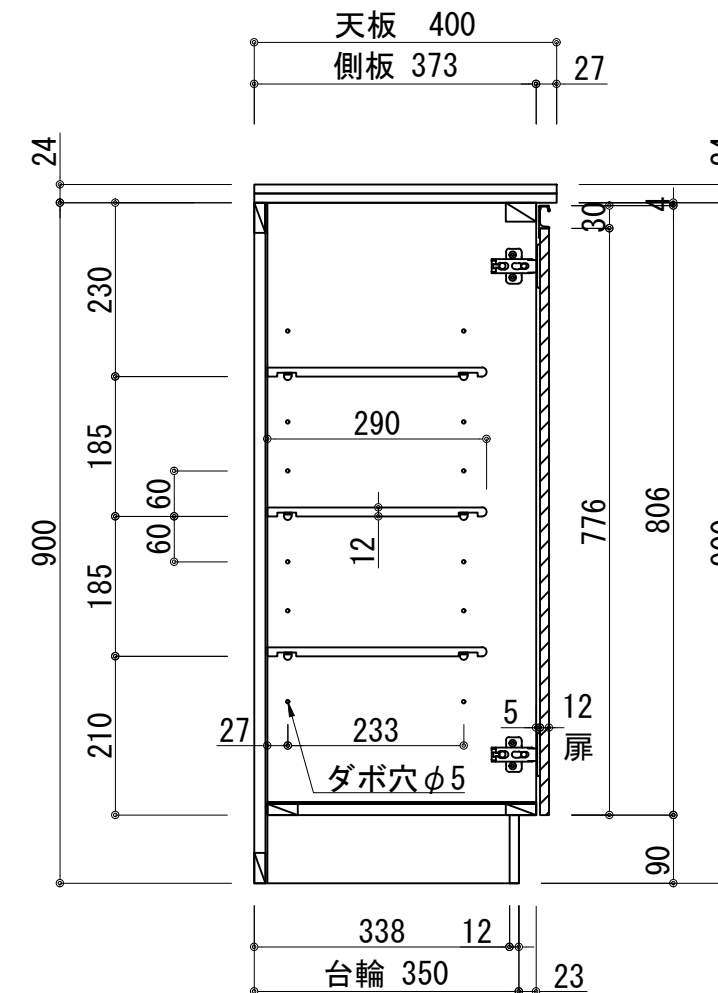

天板	コート紙パ-チルホ-ド t:24 ホワイト
	木口テープ貼り KD57609
側板	カラーMDFフラッシュ t:17 5414色
背板	カラーMDF片面フラッシュ t:17.5 5414色
底板	カラーMDF片面フラッシュ t:17.5 5414色
木口	テープ貼り TA-4685 クリアパンボン付
丁番	スライド丁番
棚板	PPプラスチック製棚板 樹脂製差込ダボ (アイリー)
台輪	コート紙パ-チルホ-ド t:12 (N)ナチュラルウッド
扉仕様:N	コート紙パ-チルホ-ド t:12 (N)ナチュラルウッド
	SC40-1510-3013 白色 ライン取手 MK-100 SOET (ステン色ツヤナシ)

*右吊元のみ

記事	尺度	御受領印	日付	印	工事名	 イースタン工業株式会社 本社・工場 048(423)1111 ファックス 048(423)1112	訂正事項	図番
	1/10		設計		シューズボックス:(D400)			
			製図	2022.03	FU II-45N			
			検図					