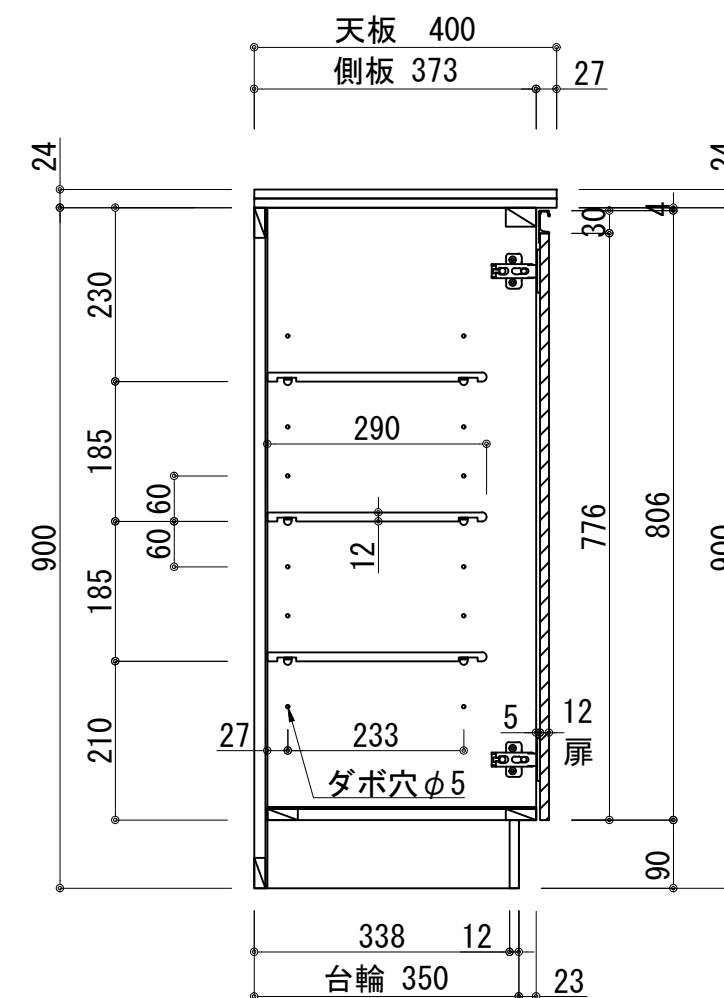

天板	低压メラミン化粧板 t:24 ホワイト
	木口テープ貼り TA-4685
側板	カラーMDFフラッシュ t:17 5414色
背板	カラーMDF片面フラッシュ t:17.5 5414色
底板	カラーMDF片面フラッシュ t:17.5 5414色
木口	テープ貼り TA-4685 クリアパンポン付
丁番	スライド丁番
棚板	PPプラスチック製棚板 樹脂製差込ダボ (7体入り)
台輪	低压メラミン化粧板 t:12 (W)ホワイト
扉仕様:W	低压メラミン化粧板 t:12 (W)ホワイト 2/102SG
	SC40-1510-3013 白色 ライン取手 MK-100 SOET (ステン色ツヤ消)

*右吊元のみ

記事	尺度	御受領印	日付	印	工事名	イースタン工業株式会社 本社・工場 048(423)1111 ファックス 048(423)1112	訂正事項	図番
	1/10		設計		シューズボックス:(D400)			
			製図	2022.03	FU II-45W			
			検図					