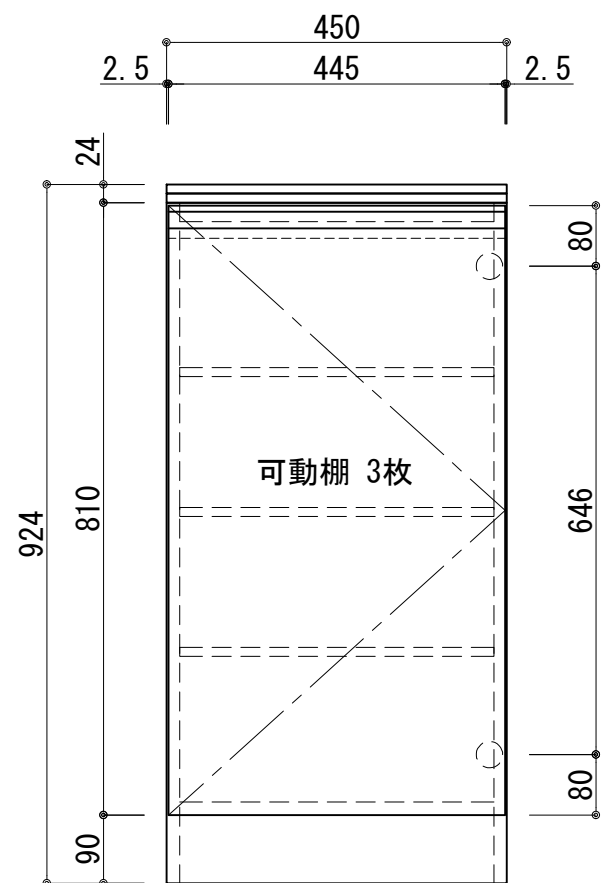

天板	低压メラミン化粧板 t:24 ホワイト
	木口テープ貼り TA-4685
側板	カラーMDFフラッシュ t:17 5414色
背板	カラーMDF片面フラッシュ t:17.5 5414色
底板	カラーMDF片面フラッシュ t:17.5 5414色
木口	テープ貼り TA-4685 クリアパンポン付
丁番	スライド丁番
棚板	PPプラスチック製棚板 樹脂製差込ダボ (7体入り)
台輪	低压メラミン化粧板 t:12 (W)ホワイト
扉仕様:W	低压メラミン化粧板 t:12 (W)ホワイト 2/102SG
	SC40-1510-3013 白色 ライン取手 MK-100 SOET (ステン色ツヤ消)

*右吊元のみ

記事	尺度	御受領印	日付	印	工事名	イースタン工業株式会社 本社・工場 048(423)1111 ファックス 048(423)1112	訂正事項	図番
	1/10		設計		シューズボックス:(D400)			
			製図	2022.03	FU II-45W			
			検図					