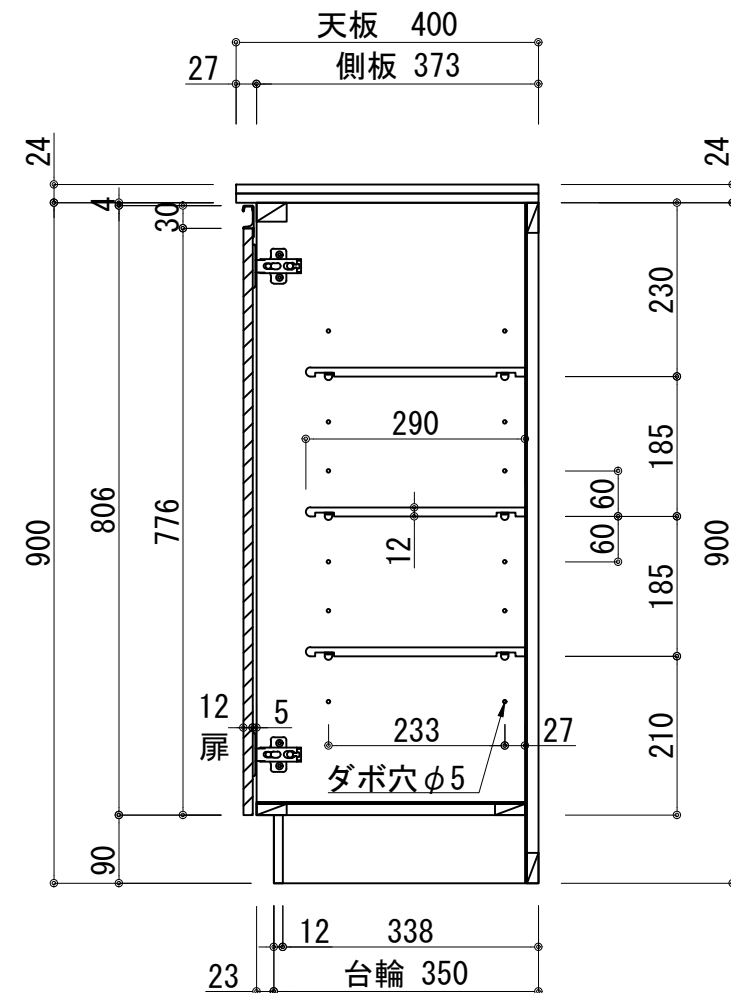

| | |
|-------|---|
| 天板 | コート紙パ-チルボ-ド t:24 ホワイト |
| | 木口テープ貼り KD57609 |
| 側板 | カラーMDFフラッシュ t:17 5414色 |
| 背板 | カラーMDF片面フラッシュ t:17.5 5414色 |
| 底板 | カラーMDF片面フラッシュ t:17.5 5414色 |
| 木口 | テープ貼り TA-4685 クリアパンボン付 |
| 丁番 | スライド丁番 |
| 棚板 | PPプラスチック製棚板 樹脂製差込ダボ (アイリー) |
| 台輪 | コート紙パ-チルボ-ド t:12 (N)ナチュラルウッド |
| 扉仕様:N | コート紙パ-チルボ-ド t:12 (N)ナチュラルウッド |
| | SC40-1510-3013 白色 ライン取手 MK-100 SOET (ステン色ツヤナシ) |

| | | | | | | | | |
|----|------|------|---------|---|-----------------|---|------|----|
| 記事 | 尺度 | 御受領印 | 日付 | 印 | 工事名 | イースタン工業株式会社 本社・工場 048(423)1111 ファックス 048(423)1112 | 訂正事項 | 図番 |
| | 1/10 | 設計 | 2022.03 | | シューズボックス:(D400) | | | |
| | | 製図 | | | FU II-75N | | | |
| | | 検図 | | | | | | |