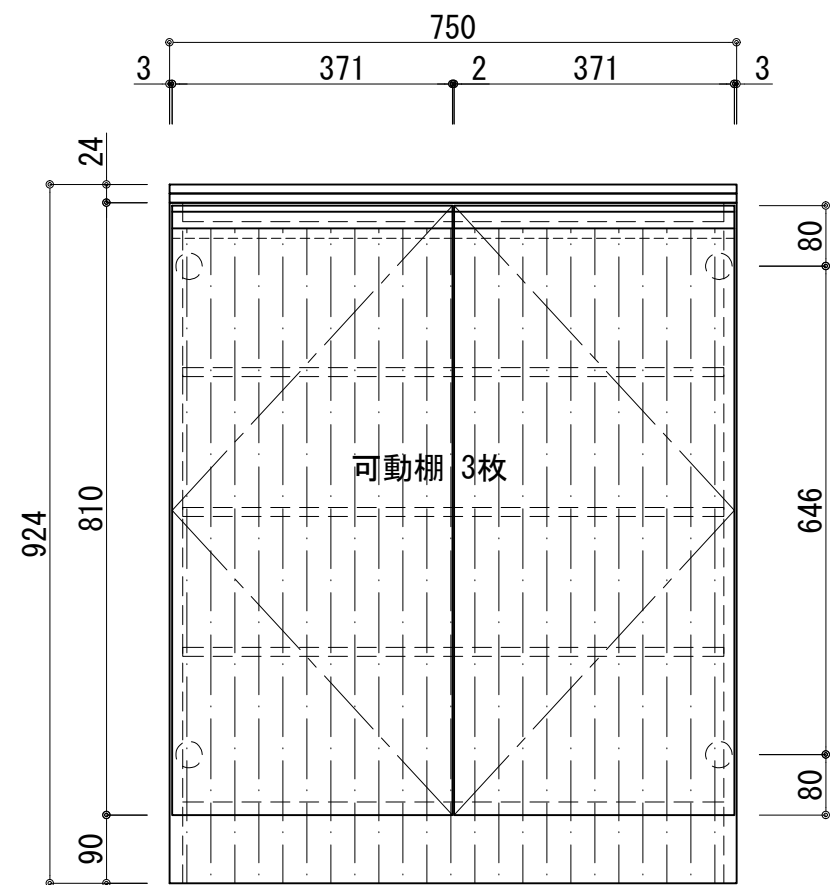

| | |
|-------|---|
| 天板 | コート紙パ-チルボ-ド t:24 ホワイト |
| | 木口テープ貼り KD57609 |
| 側板 | カラーMDFフラッシュ t:17 5414色 |
| 背板 | カラーMDF片面フラッシュ t:17.5 5414色 |
| 底板 | カラーMDF片面フラッシュ t:17.5 5414色 |
| 木口 | テープ貼り TA-4685 クリアパンボン付 |
| 丁番 | スライド丁番 |
| 棚板 | PPプラスチック製棚板 樹脂製差込ダボ (アイリー) |
| 台輪 | コート紙パ-チルボ-ド t:12 (N)ナチュラルウッド |
| 扉仕様:N | コート紙パ-チルボ-ド t:12 (N)ナチュラルウッド |
| | SC40-1510-3013 白色 ライン取手 MK-100 SOET (ステン色ツヤナシ) |

| | | | | | | | | |
|----|------|------|---------|---|-----------------|---|------|----|
| 記事 | 尺度 | 御受領印 | 日付 | 印 | 工事名 | イースタン工業株式会社 本社・工場 048(423)1111 ファックス 048(423)1112 | 訂正事項 | 図番 |
| | 1/10 | 設計 | 2022.03 | | シューズボックス:(D400) | | | |
| | | 製図 | | | FU II-75N | | | |
| | | 検図 | | | | | | |