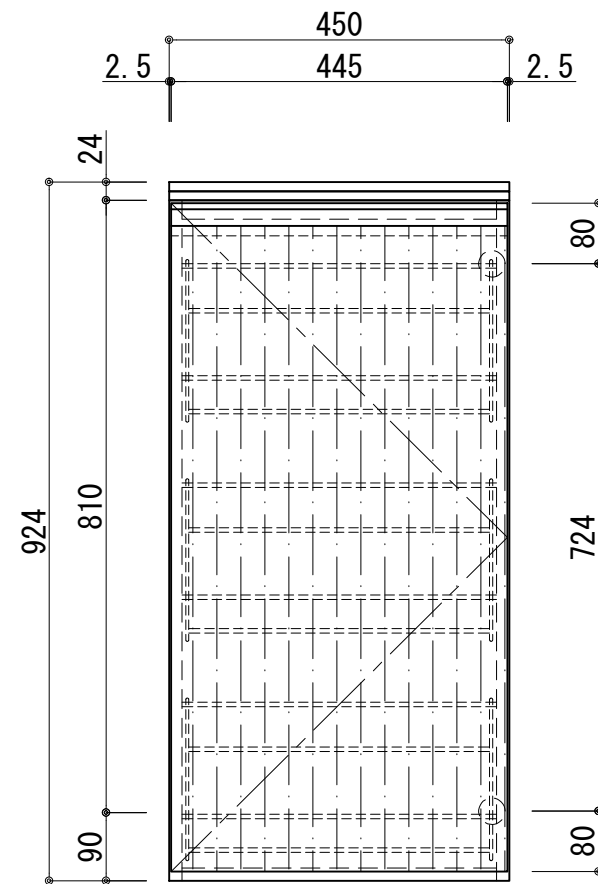

天板	コート紙パ-チカルボード t:24 (N) ナチュラルウッド
	木口テープ貼り KD57609
側板	カラーMDFフラッシュ t:17 5414色
背板	カラーMDF片面フラッシュ t:12 5414色
底板	カラーMDF片面フラッシュ t:17 5414色
木口	テープ貼り TA-4685 クリアパンポン付
丁番	スライド丁番
網棚	SWM-B-φ4.0 ポリエチレンコーティング 白色
扉仕様:N	コート紙パ-チカルボード t:12 (N) ナチュラルウッド
	SC40-1510-3013 白色
	ライン取手 MK-100 SOET (ステン色ツヤナシ)

*右吊元のみ

記事	尺度	御受領印	日付	印	工事名	 イースタン工業株式会社 本社・工場 048(423)1111 ファックス 048(423)1112	訂正事項	図番
	1/10		設計		シューズボックス:(D200)			
			製図	2022.03	SU II-45N			