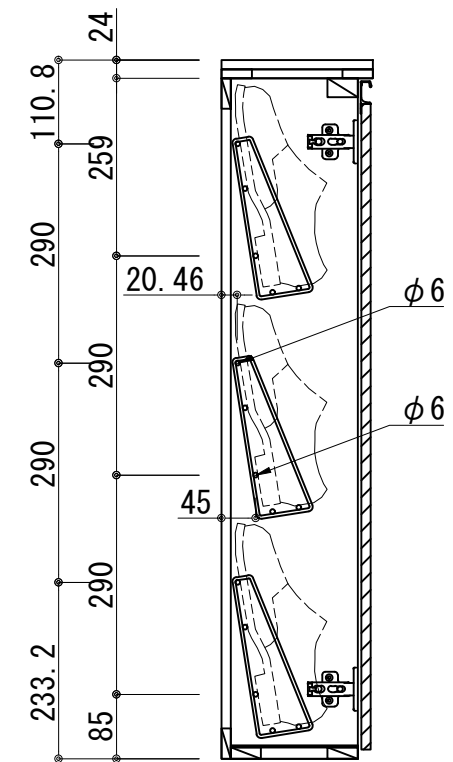

天板	コート紙パ-チカルボード t:24 (N) ナチュラルウッド
	木口テープ貼り KD57609
側板	カラーMDFフラッシュ t:17 5414色
背板	カラーMDF片面フラッシュ t:12 5414色
底板	カラーMDF片面フラッシュ t:17 5414色
木口	テープ貼り TA-4685 クリアパンポン付
丁番	スライド丁番
網棚	SWM-B-φ4.0 ポリエチレンコーティング 白色
扉仕様:N	コート紙パ-チカルボード t:12 (N) ナチュラルウッド
	SC40-1510-3013 白色
	ライン取手 MK-100 SOET (ステン色ツヤナシ)

*右吊元のみ

記事	尺度	御受領印	日付	印	工事名	 イースタン工業株式会社 本社・工場 048(423)1111 ファックス 048(423)1112	訂正事項	図番
	1/10		設計		シューズボックス:(D200)			
			製図	2022.03	SU II-45N			