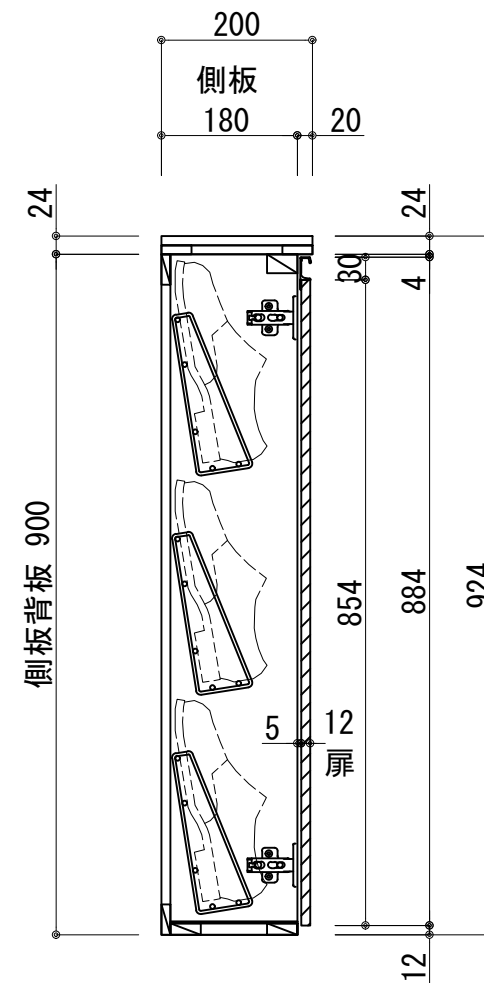

天板	コート紙パ-チカルボード t:24 (N) ナチュラルウッド
	木口テープ貼り KD57609
側板	カラーMDFフラッシュ t:17 5414色
背板	カラーMDF片面フラッシュ t:12 5414色
底板	カラーMDF片面フラッシュ t:17 5414色
木口	テープ貼り TA-4685 クリアパンポン付
丁番	スライド丁番
網棚	SWM-B-φ4.0 ポリエチレンコーティング 白色
扉仕様:N	コート紙パ-チカルボード t:12 (N) ナチュラルウッド
	SC40-1510-3013 白色
	ライン取手 MK-100 SOET (ステン色ツヤナシ)

*右吊元のみ

記事	尺度	御受領印	日付	印	工事名	 イースタン工業株式会社 本社・工場 048(423)1111 ファックス 048(423)1112	訂正事項	図番
	1/10		設計		シューズボックス:(D200)			
			製図	2022.03	SU II-45N			