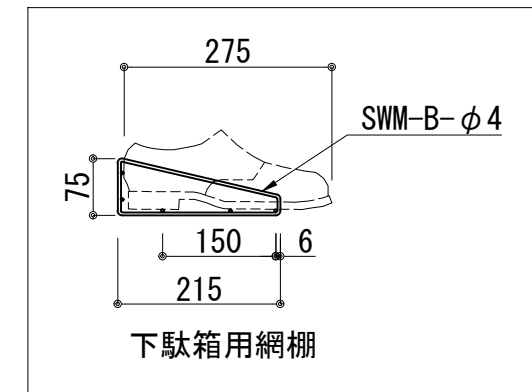

天板	コート紙パ-チカルボード t:24 (N) ナチュラルウッド
	木口テープ貼り KD57609
側板	カラーMDFフラッシュ t:17 5414色
背板	カラーMDF片面フラッシュ t:12 5414色
底板	カラーMDF片面フラッシュ t:17 5414色
木口	テープ貼り TA-4685 クリアパンポン付
丁番	スライド丁番
網棚	SWM-B-φ4.0 ポリエチレンコーティング 白色
扉仕様:N	コート紙パ-チカルボード t:12 (N) ナチュラルウッド
	SC40-1510-3013 白色
	ライン取手 MK-100 SOET (ステン色ツヤナシ)

*右吊元のみ

記事	尺度	御受領印	日付	印	工事名	 イースタン工業株式会社 本社・工場 048(423)1111 ファックス 048(423)1112	訂正事項	図番
	1/10		設計		シューズボックス:(D200)			
			製図	2022.03	SU II-45N			