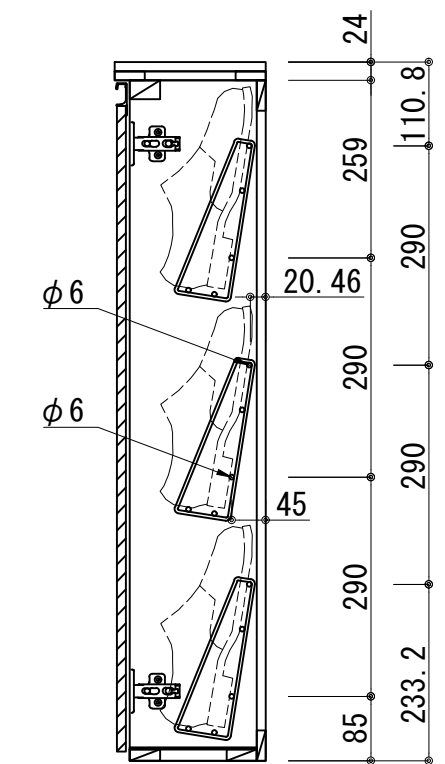

天板	低圧メラミン化粧板 t:24 ホワイト
	木口テープ貼り TA-4685
側板	カラーMDFフラッシュ t:17 5414色
背板	カラーMDF片面フラッシュ t:12 5414色
底板	カラーMDF片面フラッシュ t:17 5414色
木口	テープ貼り TA-4685 クリアパンポン付
丁番	スライド丁番
網棚	SWM-B-φ4.0 ポリエチレンコーティング 白色
扉仕様:W	低圧メラミン化粧板 t:12 (W)ホワイト 2/102SG
	SC40-1510-3013 白色
	ライン取手 MK-100 SOET (ステン色ツヤナシ)

記事	尺度	御受領印	日付	印	工事名	イースタン工業株式会社 シューズボックス:(D200) SUⅡ-75W 本社・工場 048(423)1111 ファックス 048(423)1112	訂正事項	図番
	1/10	設計	2022.03	図名				
	検図							