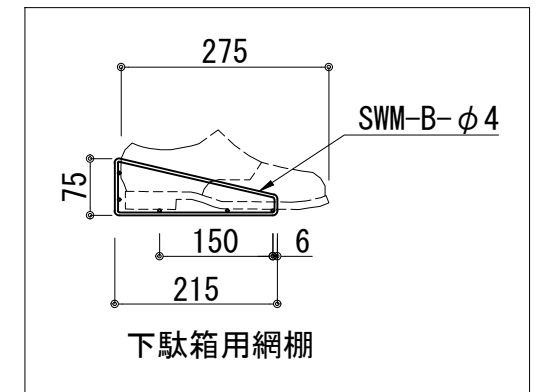

天板	低圧メラミン化粧板 t:24 ホワイト
	木口テープ貼り TA-4685
側板	カラーMDFフラッシュ t:17 5414色
背板	カラーMDF片面フラッシュ t:12 5414色
底板	カラーMDF片面フラッシュ t:17 5414色
木口	テープ貼り TA-4685 クリアパンポン付
丁番	スライド丁番
網棚	SWM-B-φ4.0 ポリエチレンコーティング 白色
扉仕様:W	低圧メラミン化粧板 t:12 (W)ホワイト 2/102SG
	SC40-1510-3013 白色
	ライン取手 MK-100 SOET (ステン色ツヤナシ)

記事	尺度	御受領印	日付	印	工事名	イースタン工業株式会社 シューズボックス:(D200) SUⅡ-75W 本社・工場 048(423)1111 ファックス 048(423)1112	訂正事項	図番
	1/10	設計	2022.03	図名				
	検図							