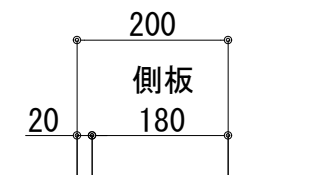

天板	低圧メラミン化粧板 t:24 ホワイト
	木口テープ貼り TA-4685
側板	カラーMDFフラッシュ t:17 5414色
背板	カラーMDF片面フラッシュ t:12 5414色
底板	カラーMDF片面フラッシュ t:17 5414色
木口	テープ貼り TA-4685 クリアパンポン付
丁番	スライド丁番
網棚	SWM-B-φ4.0 ポリエチレンコーティング 白色
扉仕様:W	低圧メラミン化粧板 t:12 (W)ホワイト 2/102SG
	SC40-1510-3013 白色
	ライン取手 MK-100 SOET (ステン色ツヤナシ)