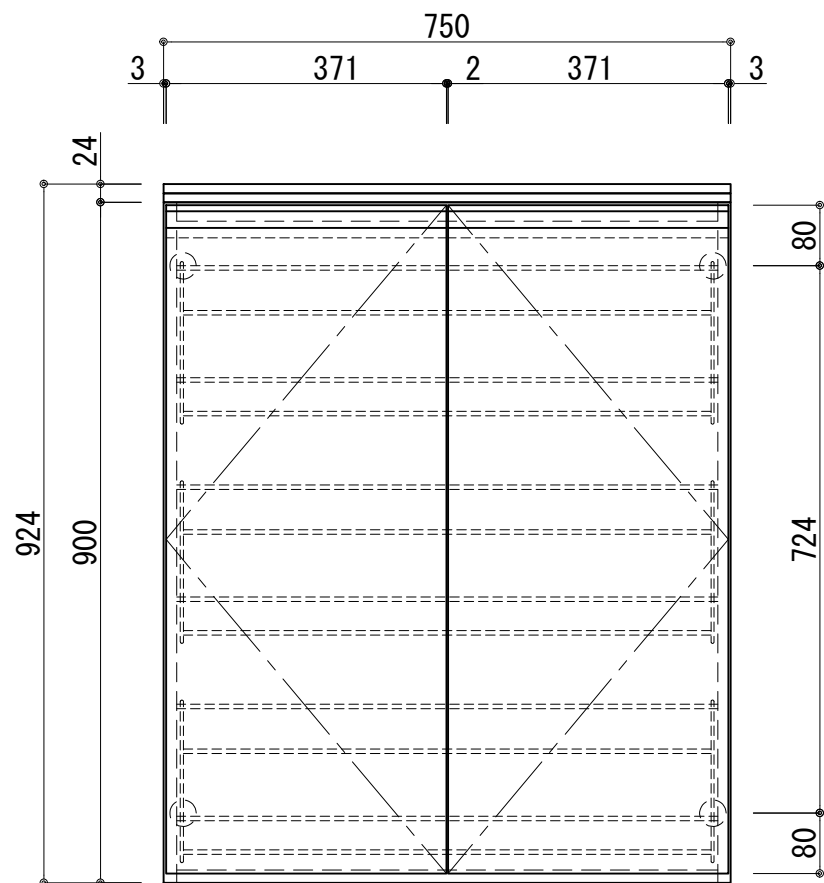

天板	低圧メラミン化粧板 t:24 ホワイト
	木口テープ貼り TA-4685
側板	カラーMDFフラッシュ t:17 5414色
背板	カラーMDF片面フラッシュ t:12 5414色
底板	カラーMDF片面フラッシュ t:17 5414色
木口	テープ貼り TA-4685 クリアパンポン付
丁番	スライド丁番
網棚	SWM-B-φ4.0 ポリエチレンコーティング 白色
扉仕様:W	低圧メラミン化粧板 t:12 (W)ホワイト 2/102SG
	SC40-1510-3013 白色
	ライン取手 MK-100 SOET (ステン色ツヤナシ)

記事	尺度	御受領印	日付	印	工事名	イースタン工業株式会社 シューズボックス:(D200) SUⅡ-75W 本社・工場 048(423)1111 ファックス 048(423)1112	訂正事項	図番
	1/10	設計	2022.03	図名				
	検図							