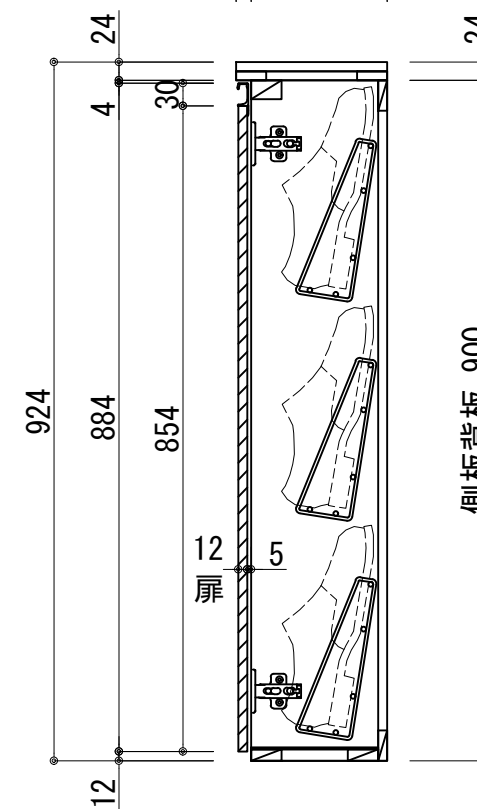

天板	低圧メラミン化粧板 t:24 ホワイト
	木口テープ貼り TA-4685
側板	カラーMDFフラッシュ t:17 5414色
背板	カラーMDF片面フラッシュ t:12 5414色
底板	カラーMDF片面フラッシュ t:17 5414色
木口	テープ貼り TA-4685 クリアパンポン付
丁番	スライド丁番
網棚	SWM-B-φ4.0 ポリエチレンコーティング 白色
扉仕様:W	低圧メラミン化粧板 t:12 (W)ホワイト 2/102SG
	SC40-1510-3013 白色
	ライン取手 MK-100 SOET (ステン色ツヤナシ)

記事	尺度	御受領印	日付	印	工事名	イースタン工業株式会社 シューズボックス:(D200) SUⅡ-75W 本社・工場 048(423)1111 ファックス 048(423)1112	訂正事項	図番
	1/10	設計	2022.03	図名				
	検図							