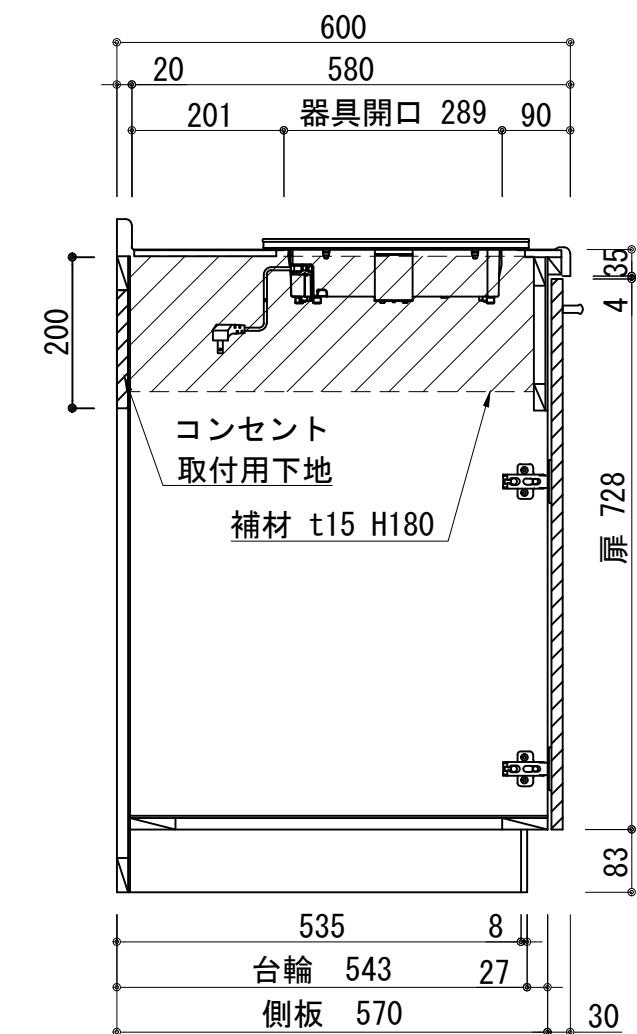

扉:鏡面仕様	
(W)モダンホワイト	
木口:SC40-1810-3013 ホワイト	
(P)ポッピングブルー	
木口:SC40-1810-3013 ホワイト	
(O)アウターブルー	
木口:SC40-1810-3012 ブラック	
(M)メタリックグレー	
木口:SC40-1810-3007 グレー	
(V)パーチホワイト	
木口:SC40-1810-3013 ホワイト	
(C)ライトチェリー	
木口:SC40-1810-3025 ベージュ	
(B)ダークブラウン	
木口:SC40-1810-3012 ブラック	

天板	ステンレス SUS443CT 銀河エポス
	中型排水金具:樹脂製ゴミカゴ付き
側板	カラーMDFフラッシュ t:17 5414色
背板	カラーMDF片面フラッシュ t:17.5 5414色
底板	アルミ底板片面フラッシュ t:17.5
木口	テープパッキン BE-1433
扉	PETシート t:15
木口	マブレットS 18×1.0
丁番	スライド丁番
取手	ハンドル No430-128 クロム/シルバー
台輪	MFCホート t:8 U963 黒色
IHヒーター	SIH-BH113A 100V-1300W
	SIH-BH213A 単相200V-2000W
水栓金具	KM5011T (オプション)

記事	電源コンセント別途	縮尺	御受領印	日付	印	工事名 図名 ベースキャビネット:ソエラシリーズ(H850) SOⅢ-120-C1(IH)L	イースタン工業株式会社 本社・工場 048(423)1111 ファックス 048(423)1112	訂正事項	図番
		1/10		設計					
				製図	2022.03				