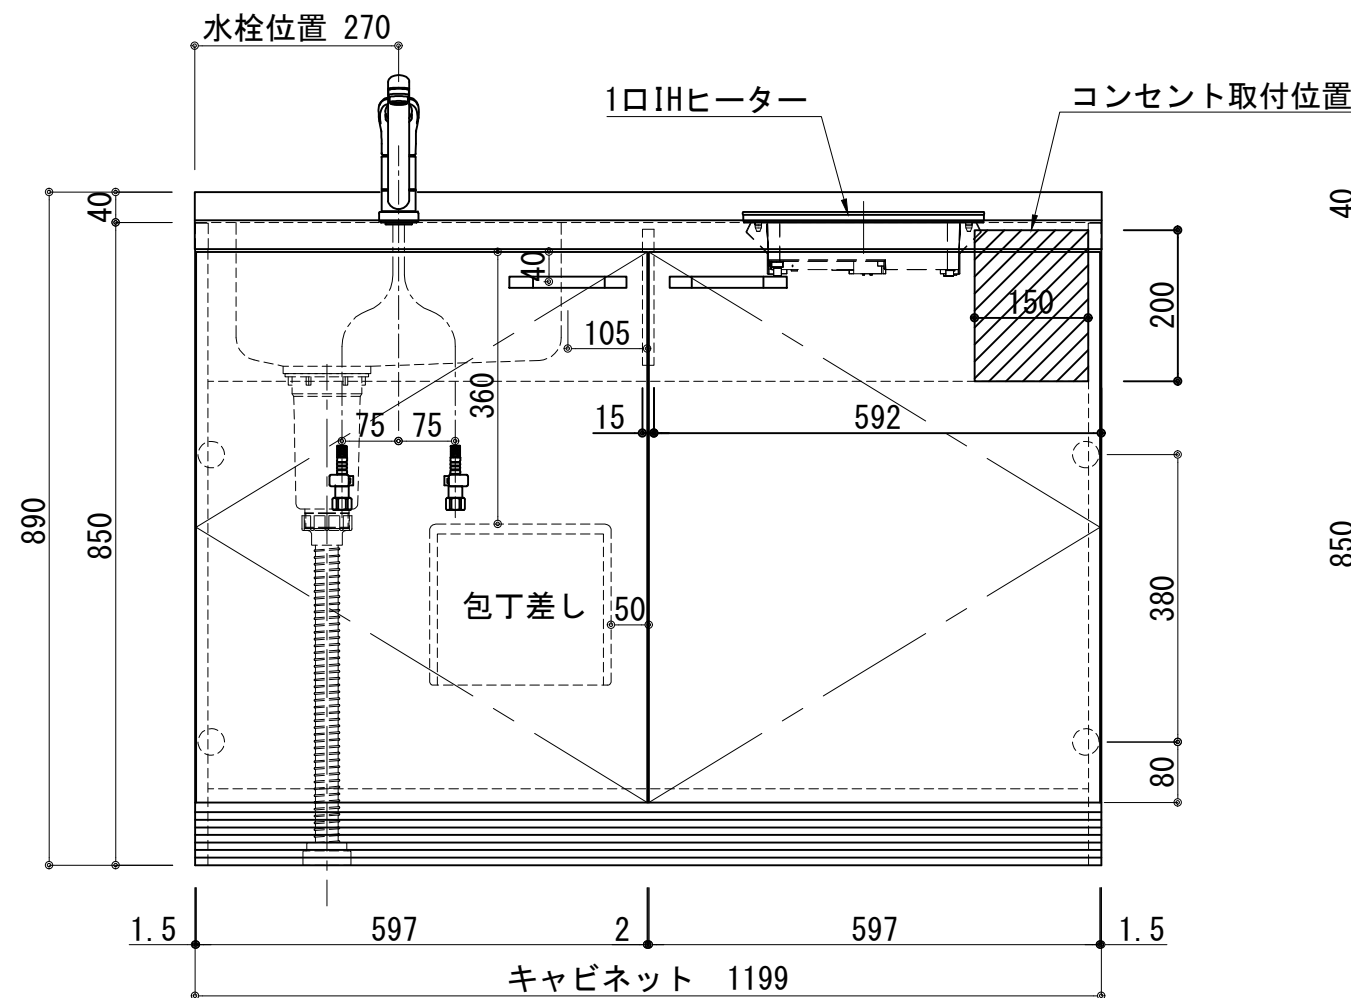

扉:鏡面仕様	
(W)モダンホワイト	
木口:SC40-1810-3013 ホワイト	
(P)ポッピングブルー	
木口:SC40-1810-3013 ホワイト	
(O)アウターブルー	
木口:SC40-1810-3012 ブラック	
(M)メタリックグレー	
木口:SC40-1810-3007 グレー	
(V)パーチホワイト	
木口:SC40-1810-3013 ホワイト	
(C)ライトチェリー	
木口:SC40-1810-3025 ベージュ	
(B)ダークブラウン	
木口:SC40-1810-3012 ブラック	

天板	ステンレス SUS443CT 銀河エポス
	中型排水金具:樹脂製ゴミカゴ付き
側板	カラーMDFフラッシュ t:17 5414色
背板	カラーMDF片面フラッシュ t:17.5 5414色
底板	アルミ底板片面フラッシュ t:17.5
木口	テープパッキン BE-1433
扉	PETシート t:15
木口	マブレットS 18×1.0
丁番	スライド丁番
取手	ハンドル No430-128 クロム/シルバー
台輪	MFCホート t:8 U963 黒色
IHヒーター	SIH-BH113A 100V-1300W
	SIH-BH213A 単相200V-2000W
水栓金具	KM5011T (オプション)

記事	電源コンセント別途	縮尺	御受領印	日付	印	工事名 図名 ベースキャビネット:ソエラシリーズ(H850) SOⅢ-120-C1(IH)L	イースタン工業株式会社 本社・工場 048(423)1111 ファックス 048(423)1112	訂正事項	図番
		1/10		設計					
				製図	2022.03				