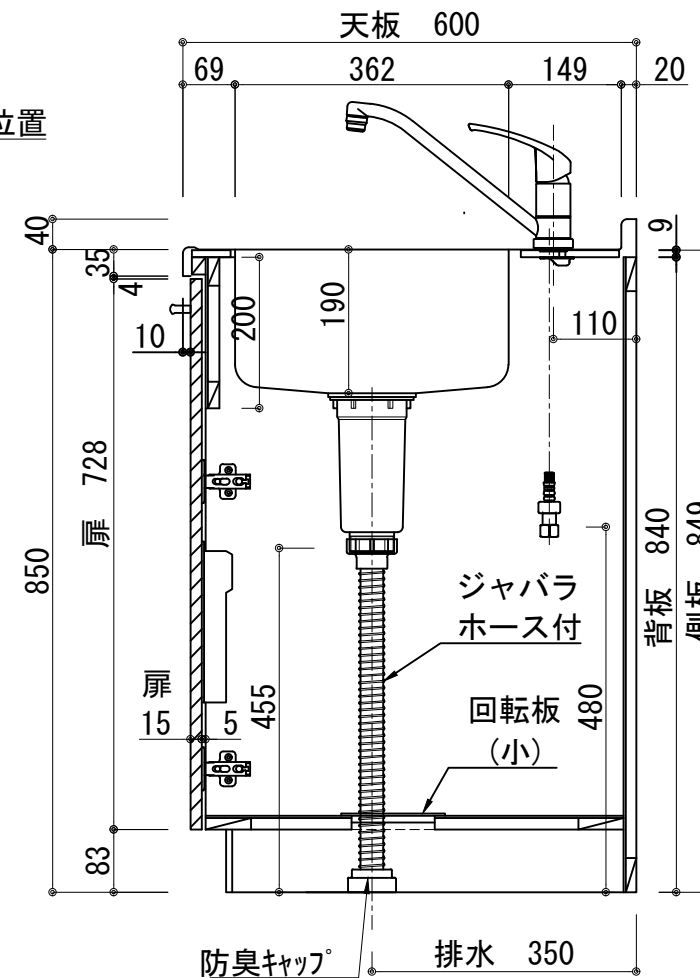

扉:鏡面仕様	
(W)モダンホワイト	
木口:SC40-1810-3013 ホワイト	
(P)ポッピングブルー	
木口:SC40-1810-3013 ホワイト	
(O)アウターブルー	
木口:SC40-1810-3012 ブラック	
(M)メタリックグレー	
木口:SC40-1810-3007 グレー	
(V)パーチホワイト	
木口:SC40-1810-3013 ホワイト	
(C)ライトチェリー	
木口:SC40-1810-3025 ベージュ	
(B)ダークブラウン	
木口:SC40-1810-3012 ブラック	

天板	ステンレス SUS443CT 銀河エポス
	中型排水金具:樹脂製ゴミカゴ付き
側板	カラーMDFフラッシュ t:17 5414色
背板	カラーMDF片面フラッシュ t:17.5 5414色
底板	アルミ底板片面フラッシュ t:17.5
木口	テープパッキン BE-1433
扉	PETシート t:15
木口	マブレットS 18×1.0
丁番	スライド丁番
取手	ハンドル No430-128 クロム/シルバー
台輪	MFCホート t:8 U963 黒色
IHヒーター	SIH-BH113A 100V-1300W
	SIH-BH213A 単相200V-2000W
水栓金具	KM5011T (オプション)

記事	電源コンセント別途	縮尺	御受領印	日付	印	工事名 図名 ベースキャビネット:ソエラシリーズ(H850) SOⅢ-120-C1(IH)L	イースタン工業株式会社 本社・工場 048(423)1111 ファックス 048(423)1112	訂正事項	図番
		1/10		設計					
				製図	2022.03				